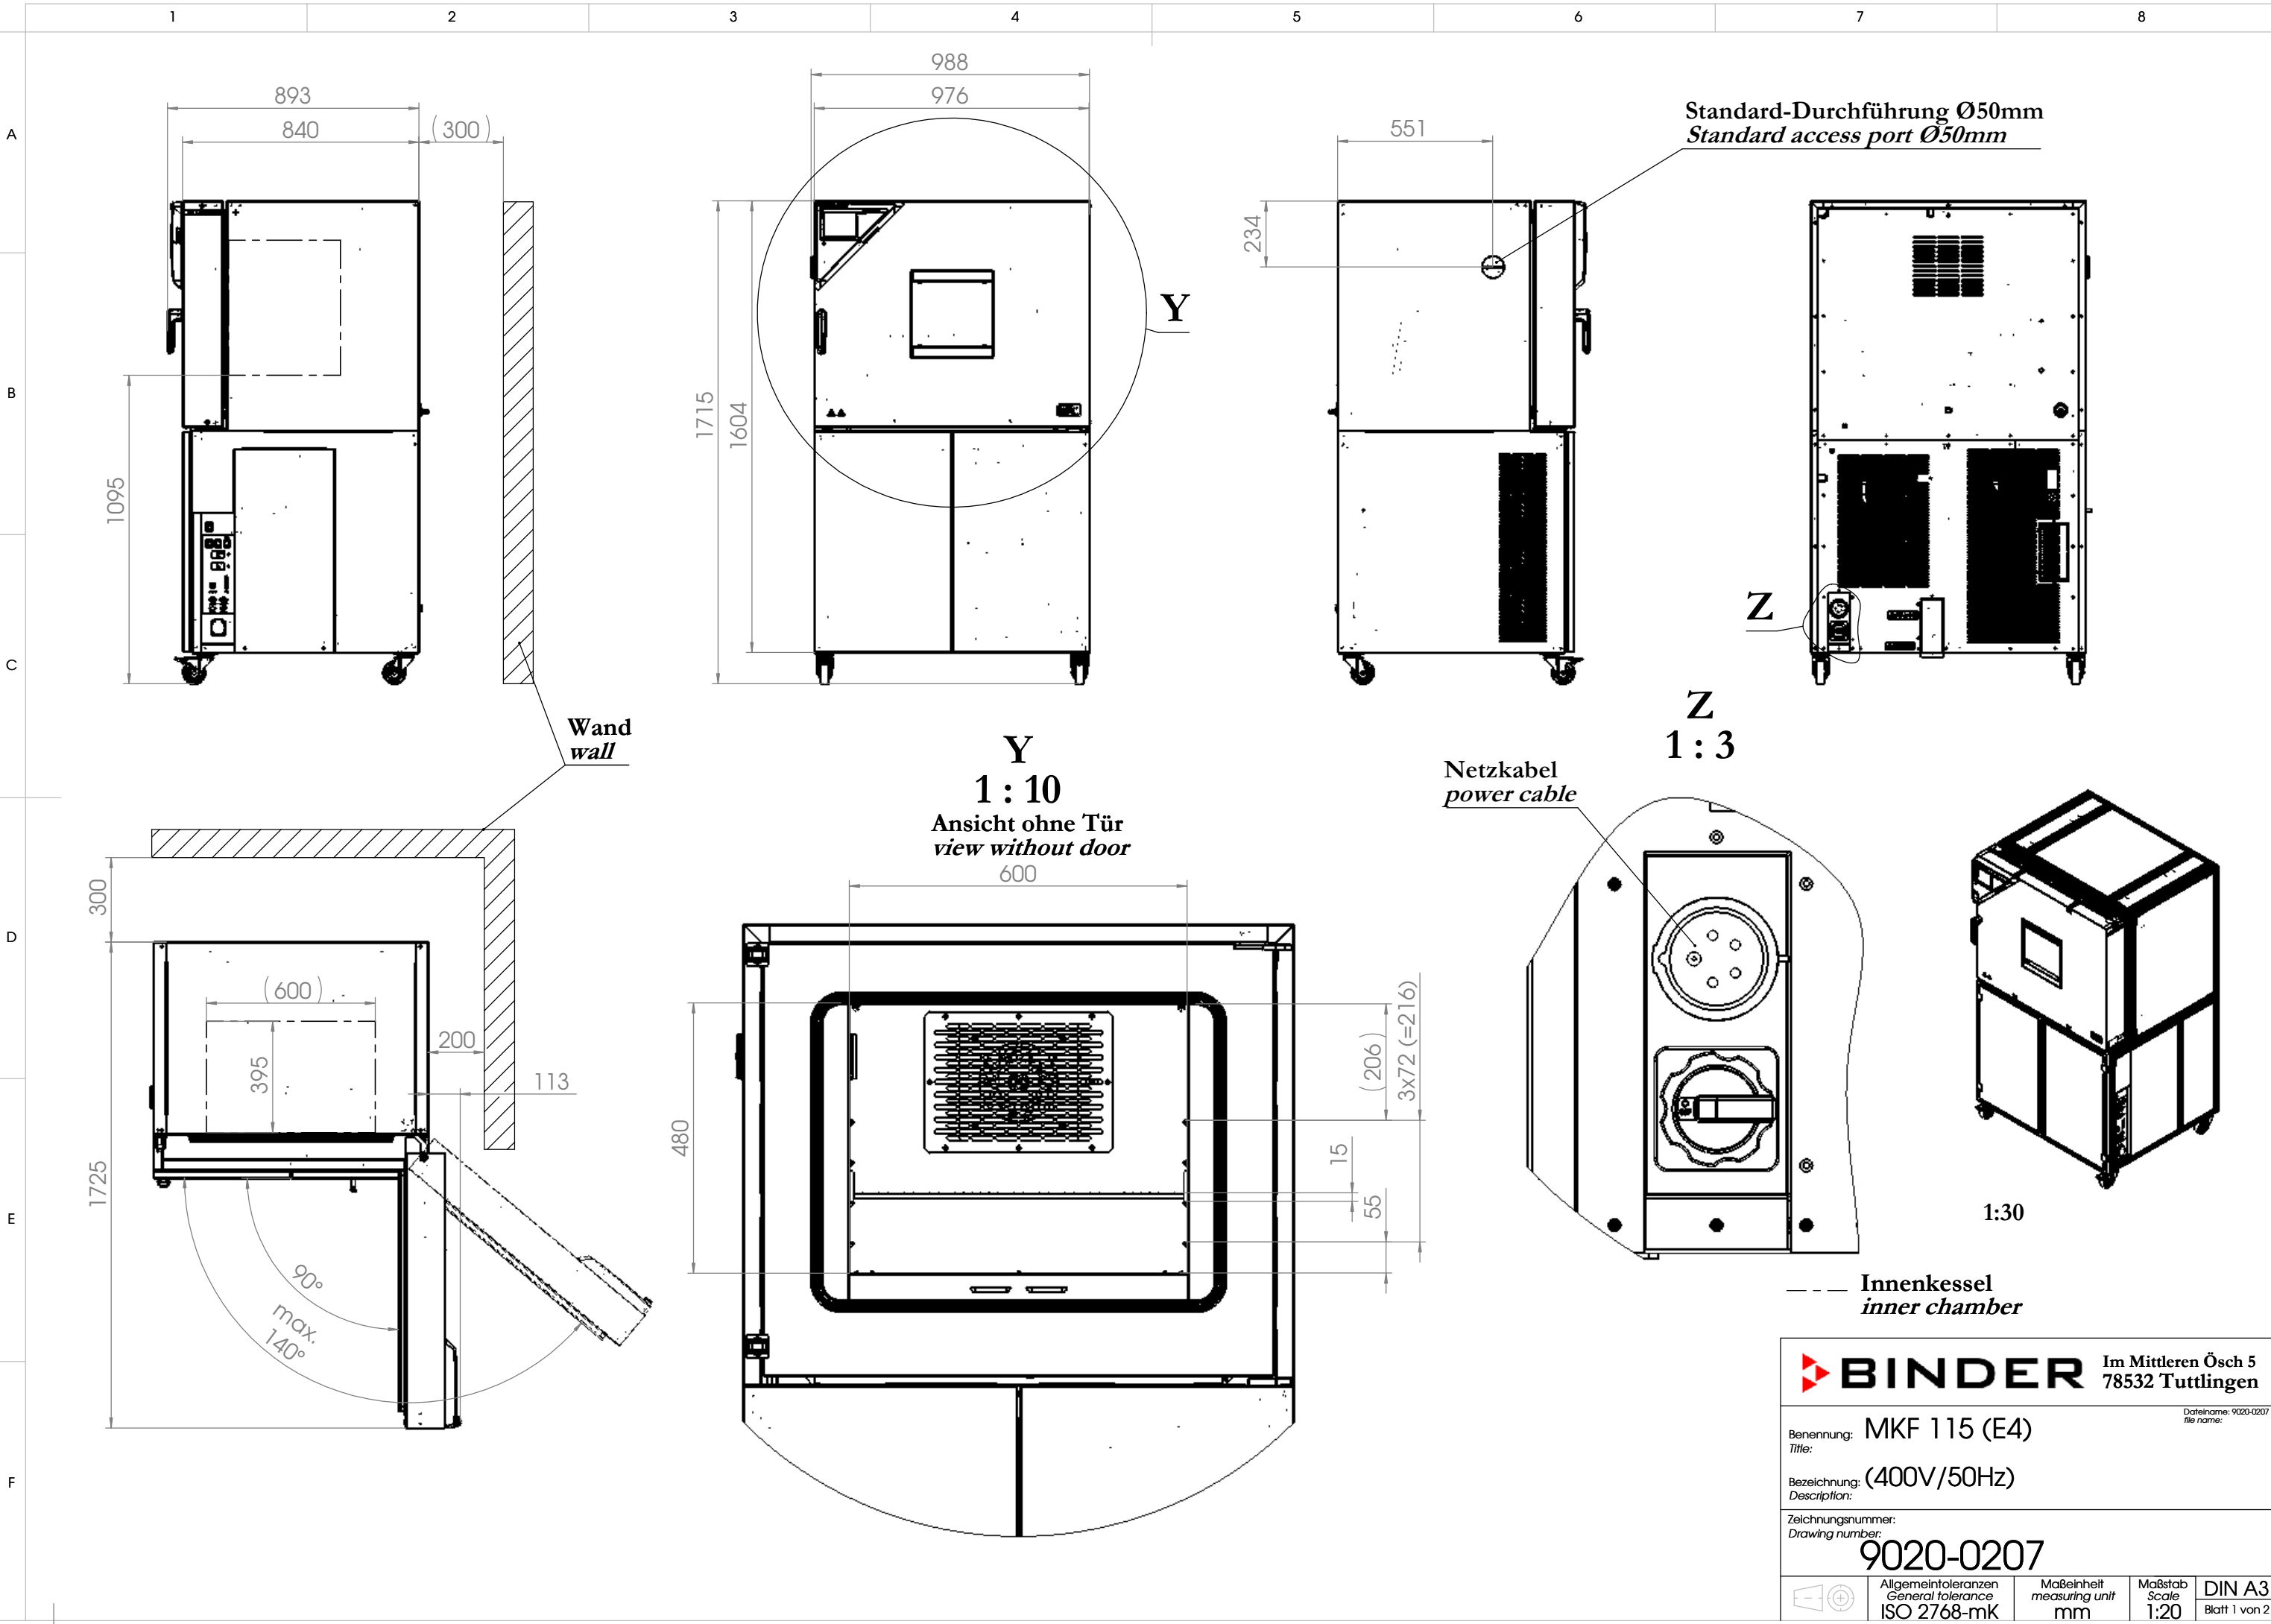

© Binder GmbH 2017 Diese Zeichnung ist urheberrechtlich geschützt. Alle Rechte vorbehalten.

Standard-Durchführung Ø50mm
Standard access port Ø50mm

Wand
wall

Y
1:10
Ansicht ohne Tür
view without door

Netzkabel
power cable

Z
1:3

1:30

--- Innenkessel
inner chamber

| | | | | | |
|--|--|------------------------------|--|---|--|
| | | BINDER | | Im Mittleren Ösch 5 78532 Tuttlingen | |
| Benennung: Title: | | MKF 115 (E4) | | Dateiname: 9020-0207 file name: | |
| Bezeichnung: Description: | | (400V/50Hz) | | | |
| Zeichnungsnummer: Drawing number: | | 9020-0207 | | | |
| Allgemeintoleranzen General tolerance | | Maßeinheit measuring unit | | Maßstab Scale | |
| ISO 2768-mK | | mm | | 1:20 | |
| | | | | DIN A3 Blatt 1 von 2 | |