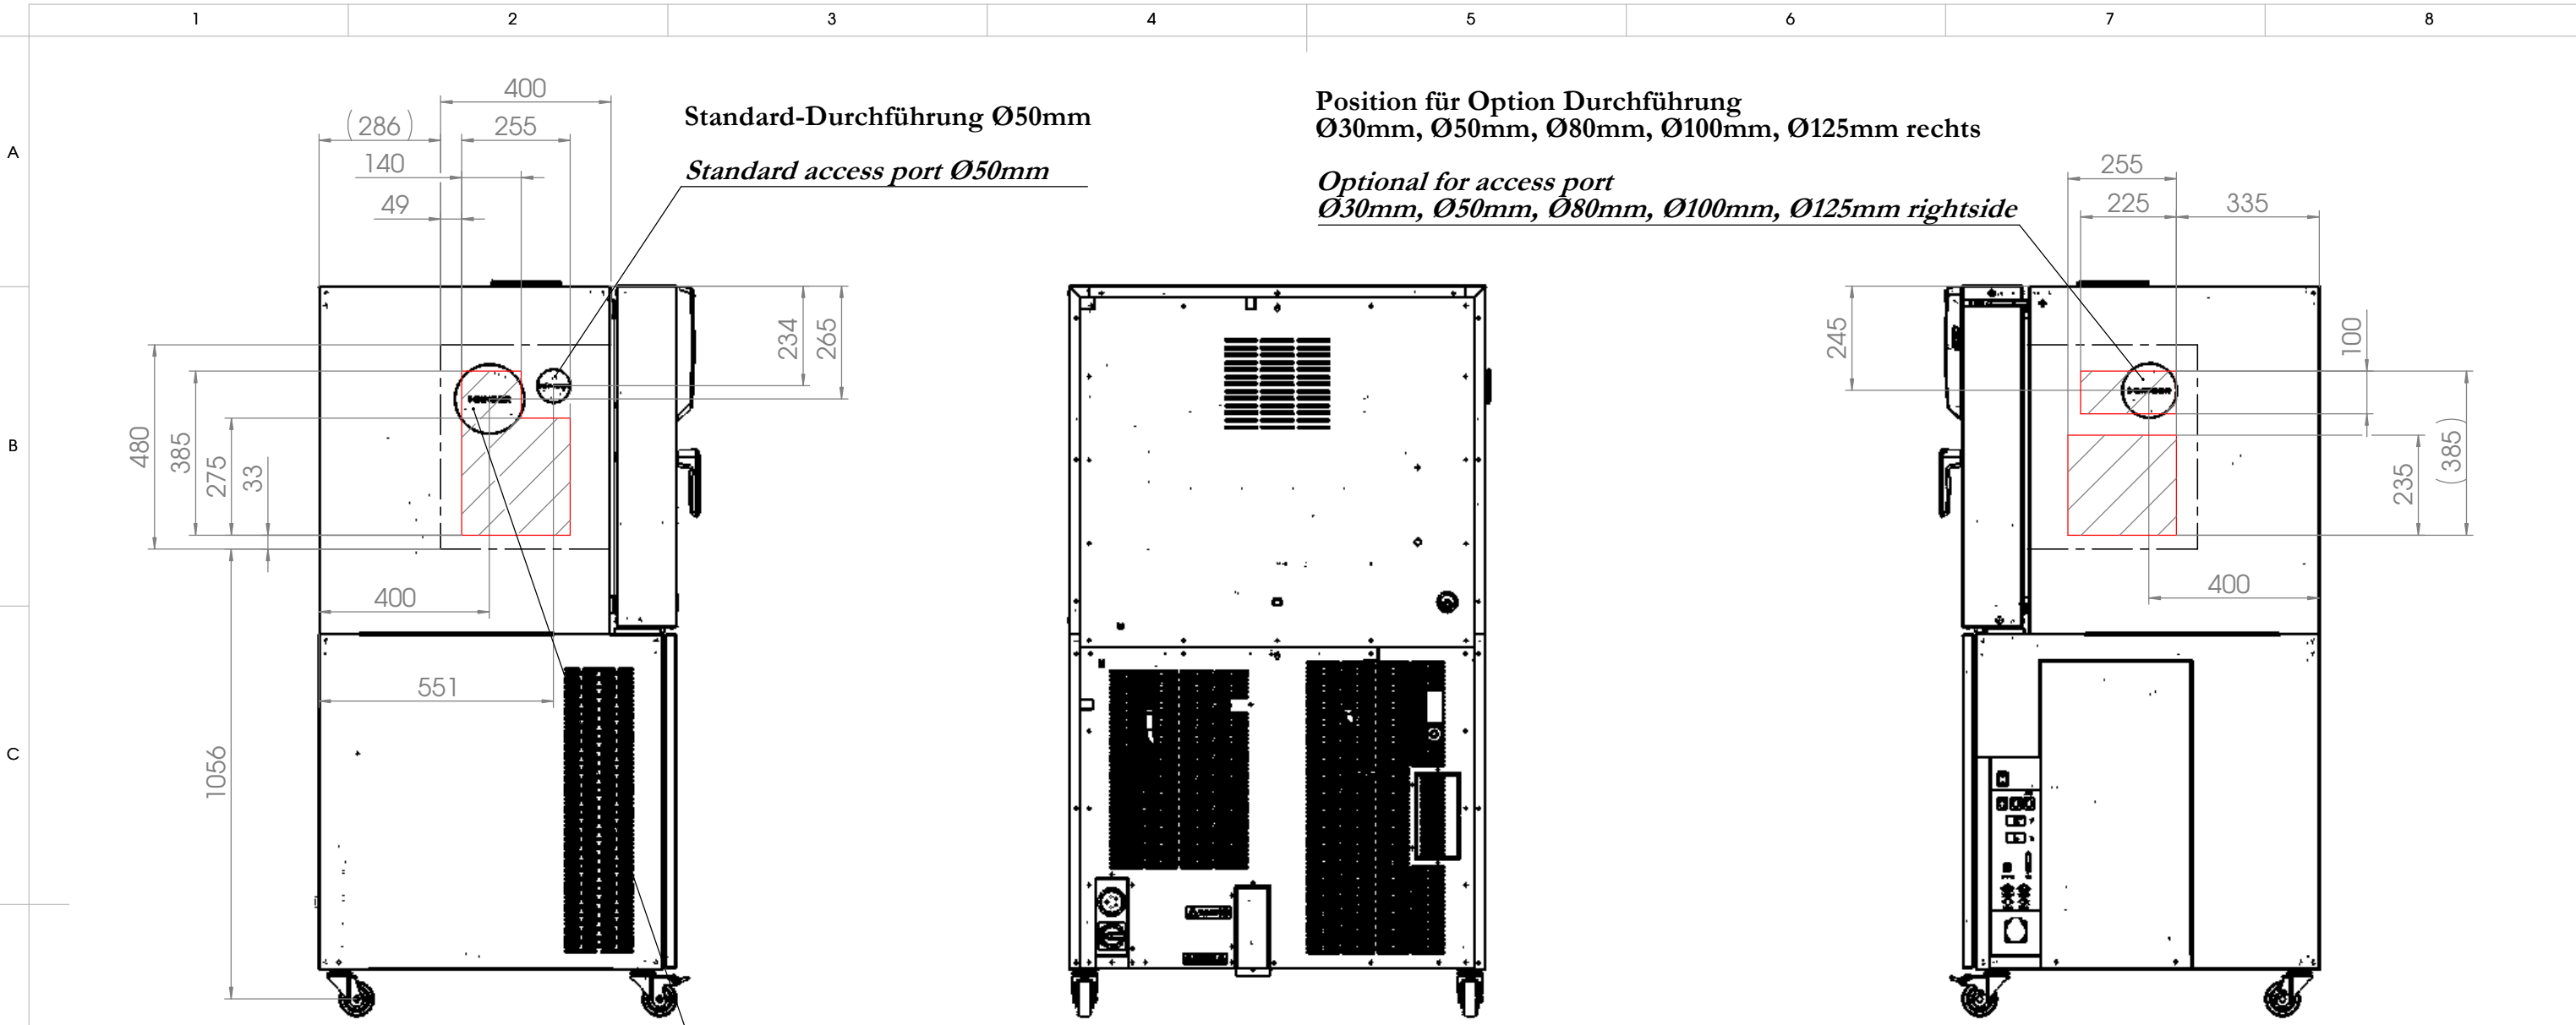

© Binder GmbH 2017 Diese Zeichnung ist urheberrechtlich geschützt. Alle Rechte vorbehalten.

Standard-Durchführung Ø50mm
Standard access port Ø50mm

Wand
wall

Y
1:10
Ansicht ohne Tür
view without door

Netzkabel
power cable

Z
1:3

1:30

--- Innenkessel
inner chamber

| | | | | | |
|--|--|------------------------------|--|---|--|
| | | BINDER | | Im Mittleren Ösch 5 78532 Tuttlingen | |
| Benennung: Title: | | MKF 115 (E4) | | Dateiname: 9020-0207 file name: | |
| Bezeichnung: Description: | | (400V/50Hz) | | | |
| Zeichnungsnummer: Drawing number: | | 9020-0207 | | | |
| Allgemeintoleranzen General tolerance | | Maßeinheit measuring unit | | Maßstab Scale | |
| ISO 2768-mK | | mm | | 1:20 | |
| | | | | DIN A3 Blatt 1 von 2 | |

© Binder GmbH 2017 Diese Zeichnung ist urheberrechtlich geschützt. Alle Rechte vorbehalten.

| | | |
|---|--|--|
| BINDER Im Mittleren Ösch 5 78532 Tuttlingen | | <small>Dateiname: 9120-0207 file name:</small> |
| Benennung: MKF 115 (E4) <small>Title:</small> | | |
| Bezeichnung: (400V/50Hz) <small>Description:</small> | | |
| Zeichnungsnummer: <small>Drawing number:</small> | | |
| 9120-0207 | | |
| | Allgemeintoleranzen <small>General tolerance</small> ISO 2768-mK | Maßeinheit <small>measuring unit</small> mm |
| | Maßstab <small>Scale</small> 1:15 | DIN A3 Blatt 2 von 2 |