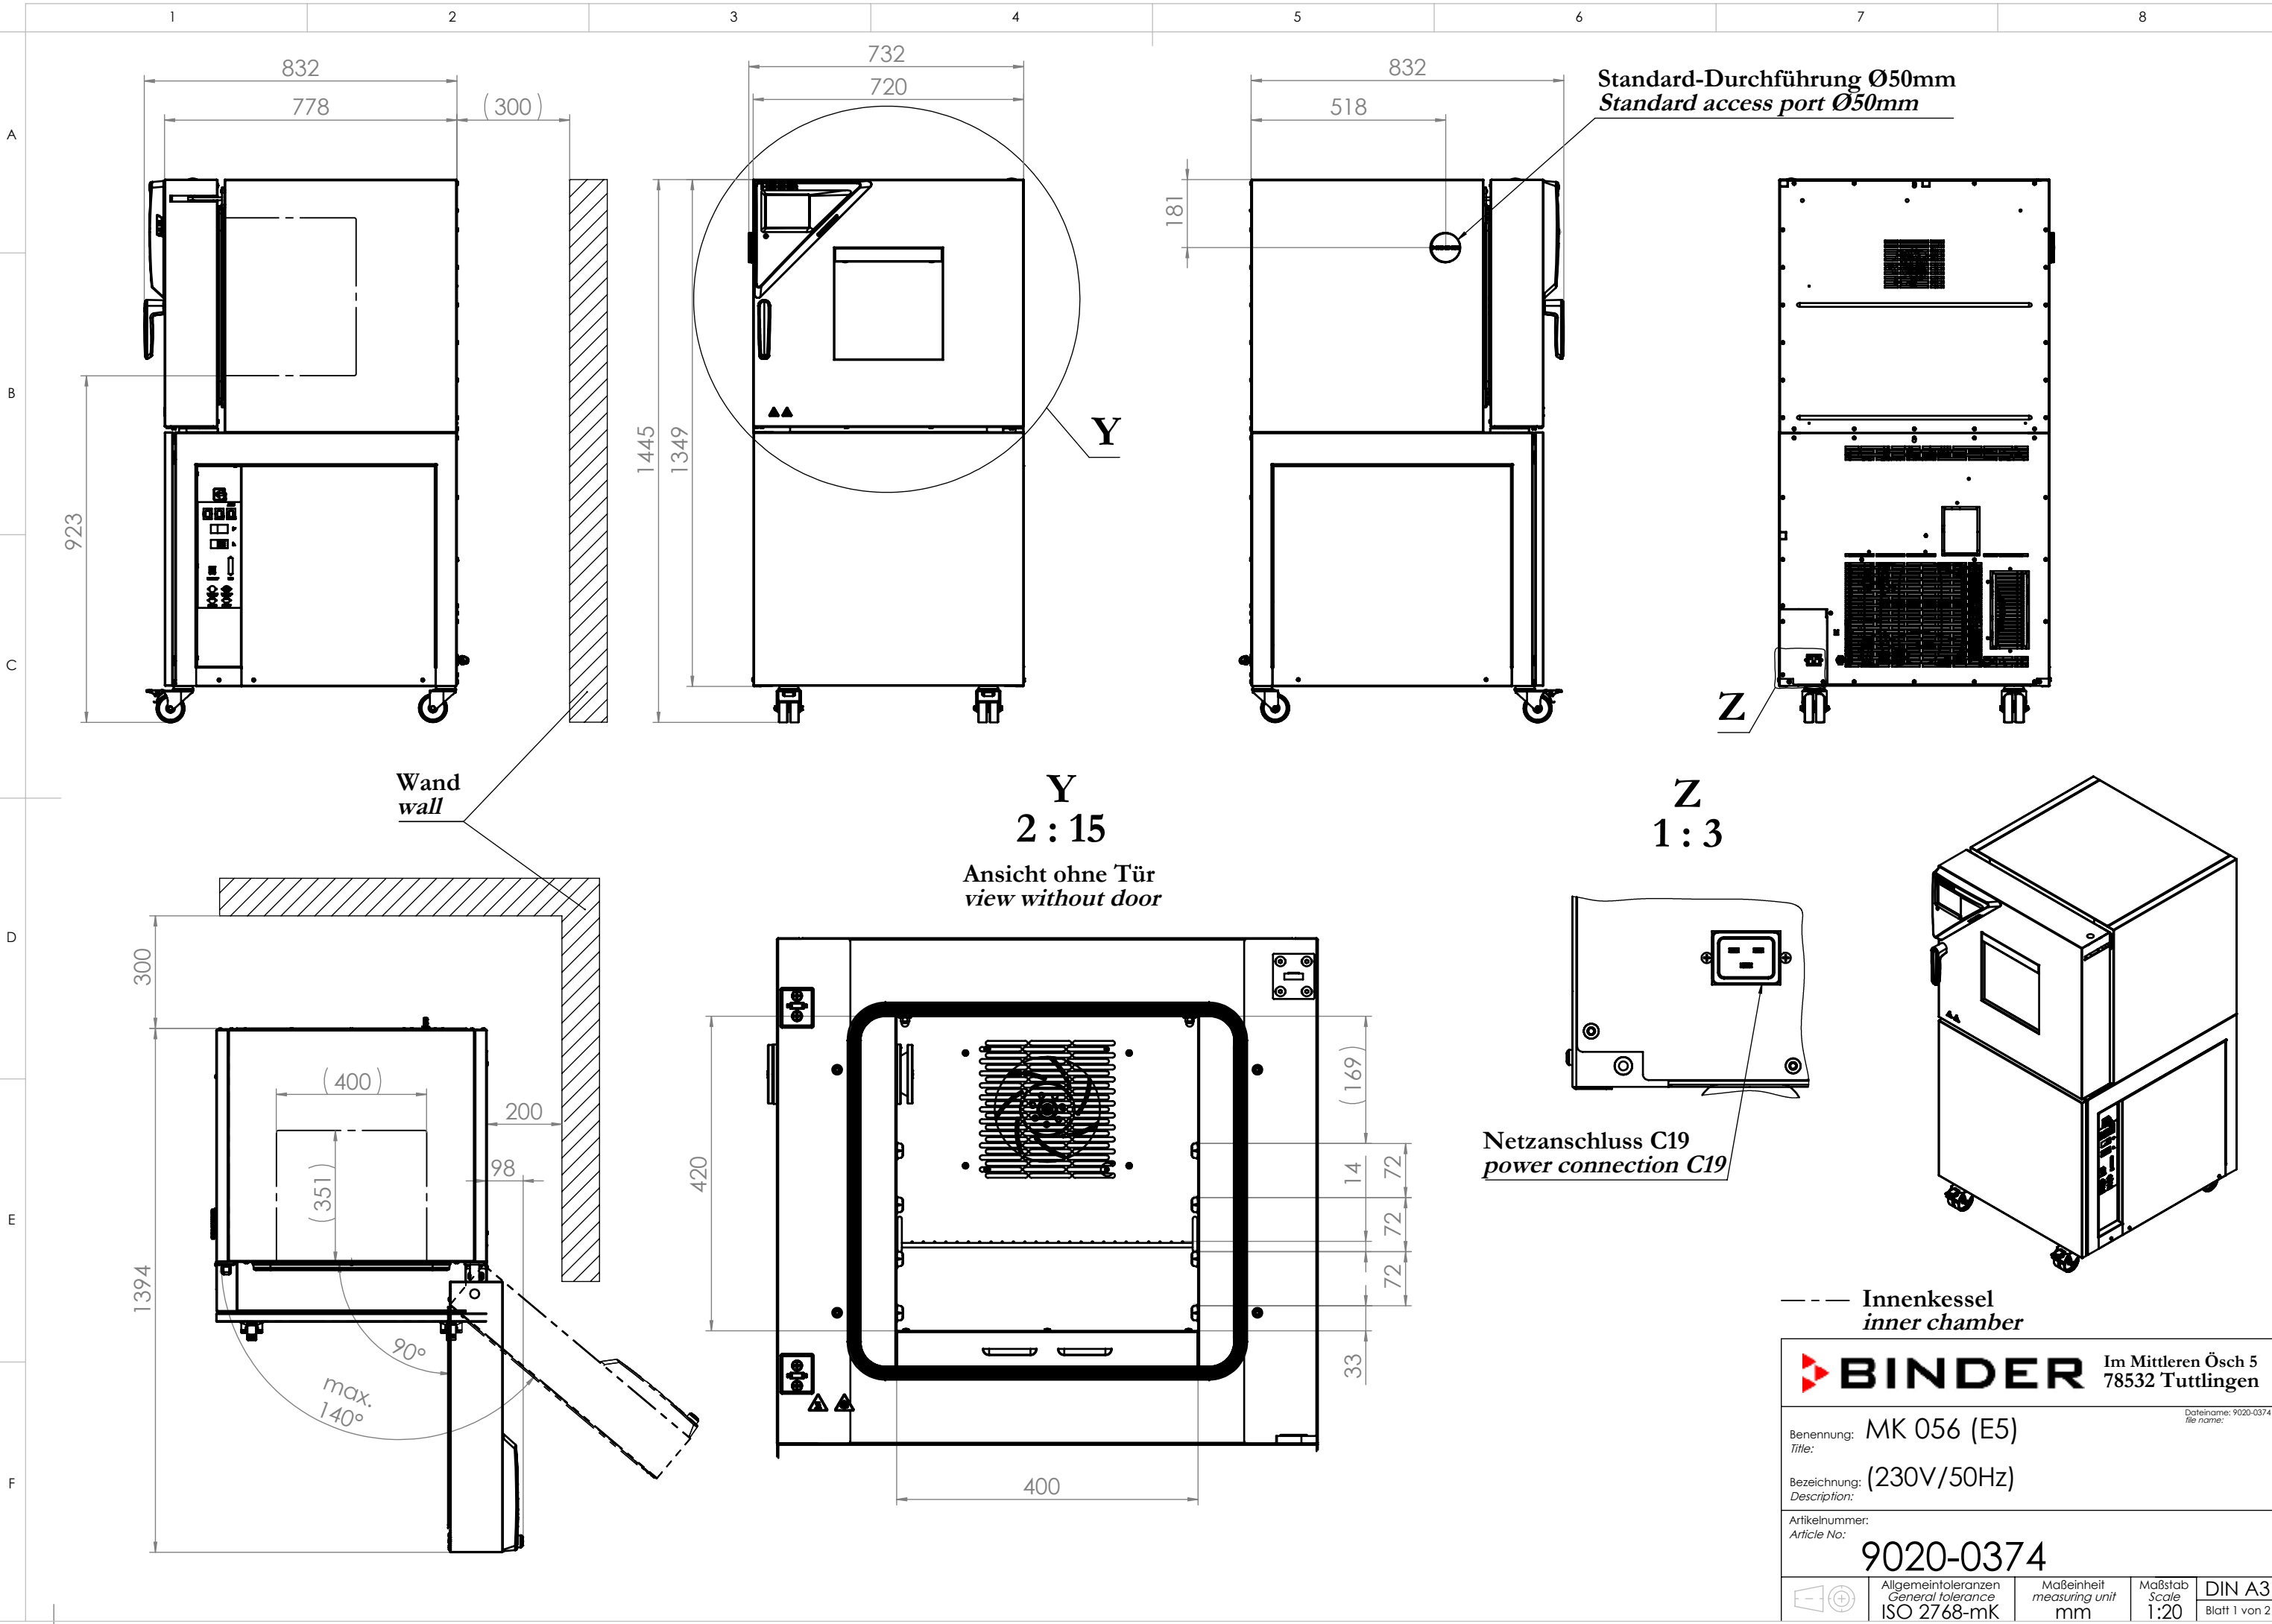

© Binder GmbH 2017 Diese Zeichnung ist urheberrechtlich geschützt. Alle Rechte vorbehalten.

Wand
wall

Y
2 : 15

Ansicht ohne Tür
view without door

Z
1 : 3

Netzanschluss C19
power connection C19

--- Innenkessel
inner chamber

BINDER		Im Mittleren Ösch 5 78532 Tuttlingen	
Benennung: MK 056 (E5)		Dateiname: 9020-0374 file name:	
Bezeichnung: (230V/50Hz)		Description:	
Artikelnummer:		Article No:	
9020-0374			
Allgemeintoleranzen General tolerance ISO 2768-mK	Maßeinheit measuring unit mm	Maßstab Scale 1:20	DIN A3 Blatt 1 von 2

© Binder GmbH 2017 Diese Zeichnung ist urheberrechtlich geschützt. Alle Rechte vorbehalten.

BINDER Im Mittleren Ösch 5 78532 Tuttlingen	
Benennung:	MK 056 (E5)
<small>Title:</small>	
Bezeichnung:	(230V/50Hz)
<small>Description:</small>	
Artikelnummer	9120-0374
<small>Article No.</small>	
Allgemeintoleranzen <small>General tolerance</small> ISO 2768-mK	Maßeinheit <small>measuring unit</small> mm
Maßstab <small>Scale</small> 1:10	DIN A3 <small>Blatt 2 von 2</small>