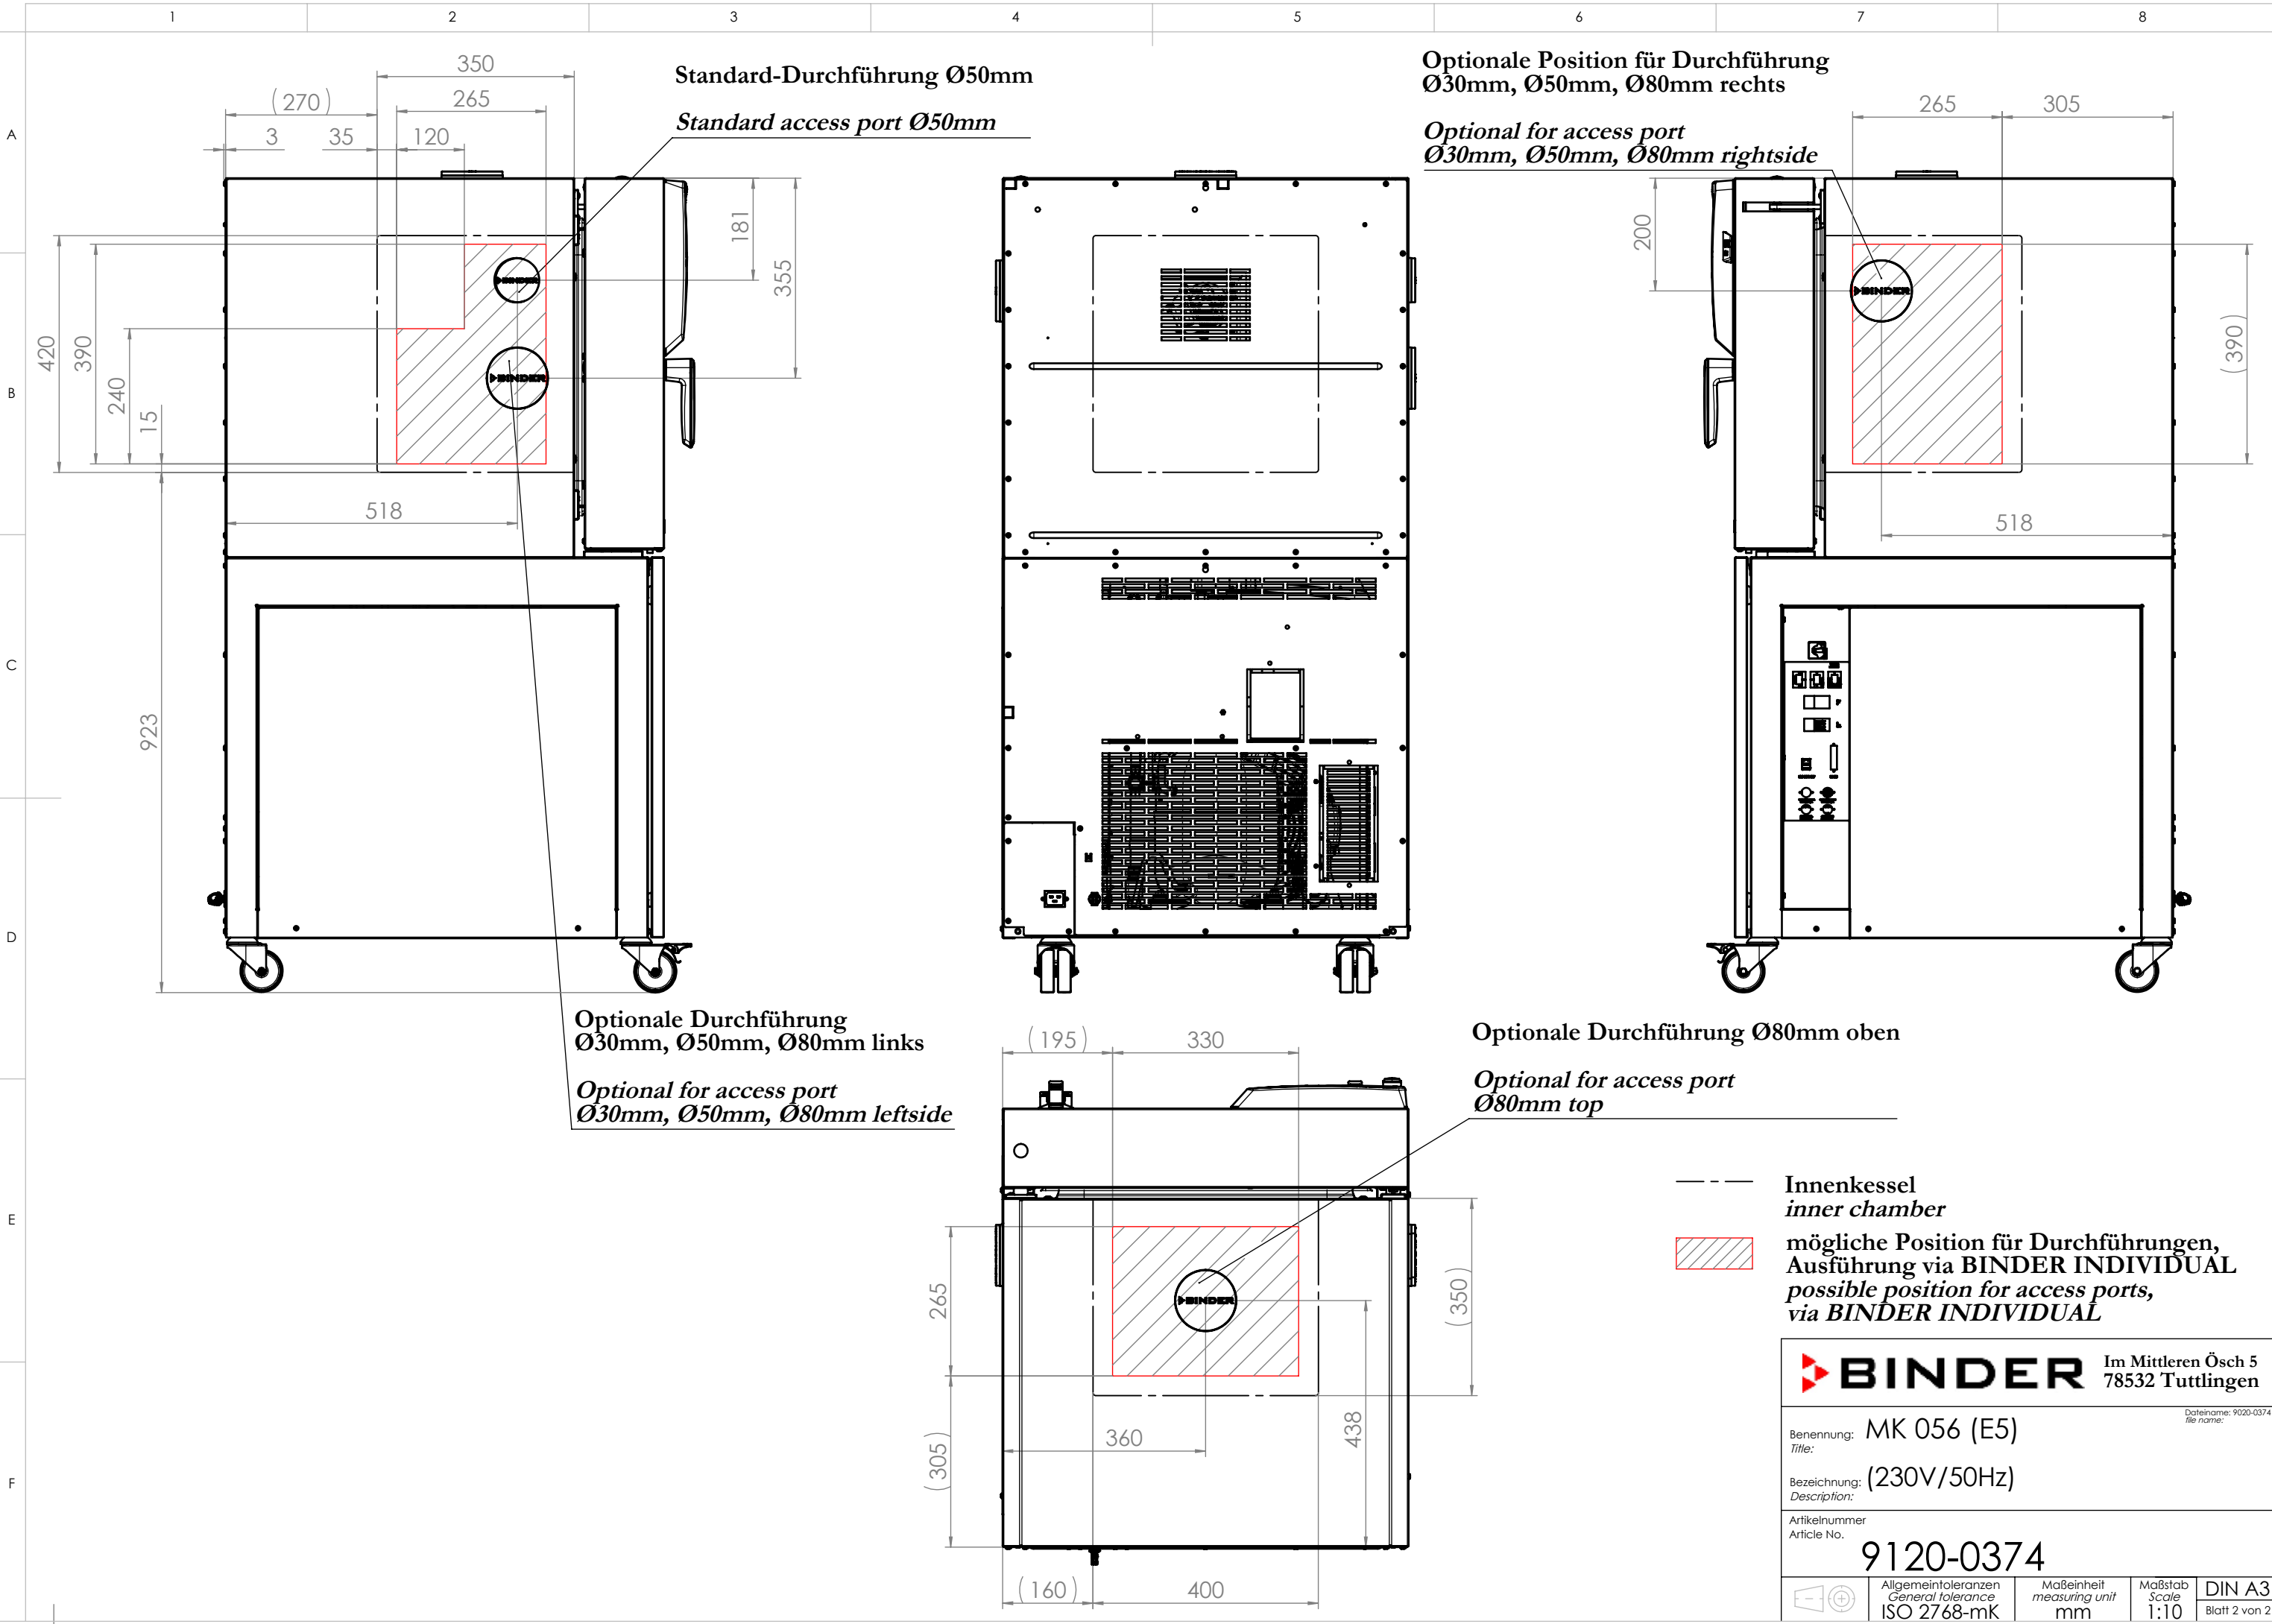

© Binder GmbH 2017 Diese Zeichnung ist urheberrechtlich geschützt. Alle Rechte vorbehalten.

Wand
wall

Y
2 : 15

Ansicht ohne Tür
view without door

Z
1 : 3

Netzanschluss C19
power connection C19

--- Innenkessel
inner chamber

BINDER		Im Mittleren Ösch 5 78532 Tuttlingen	
Benennung: MK 056 (E5)		Dateiname: 9020-0374 file name:	
Bezeichnung: (230V/50Hz)		Description:	
Artikelnummer:		Article No:	
9020-0374			
Allgemeintoleranzen General tolerance ISO 2768-mK	Maßeinheit measuring unit mm	Maßstab Scale 1:20	DIN A3 Blatt 1 von 2

© Binder GmbH 2017 Diese Zeichnung ist urheberrechtlich geschützt. Alle Rechte vorbehalten.

BINDER Im Mittleren Ösch 5 78532 Tuttlingen	
Benennung:	MK 056 (E5)
<small>Title:</small>	
Bezeichnung:	(230V/50Hz)
<small>Description:</small>	
Artikelnummer	9120-0374
<small>Article No.</small>	
Allgemeintoleranzen <small>General tolerance</small> ISO 2768-mK	Maßeinheit <small>measuring unit</small> mm
Maßstab <small>Scale</small> 1:10	DIN A3 <small>Blatt 2 von 2</small>