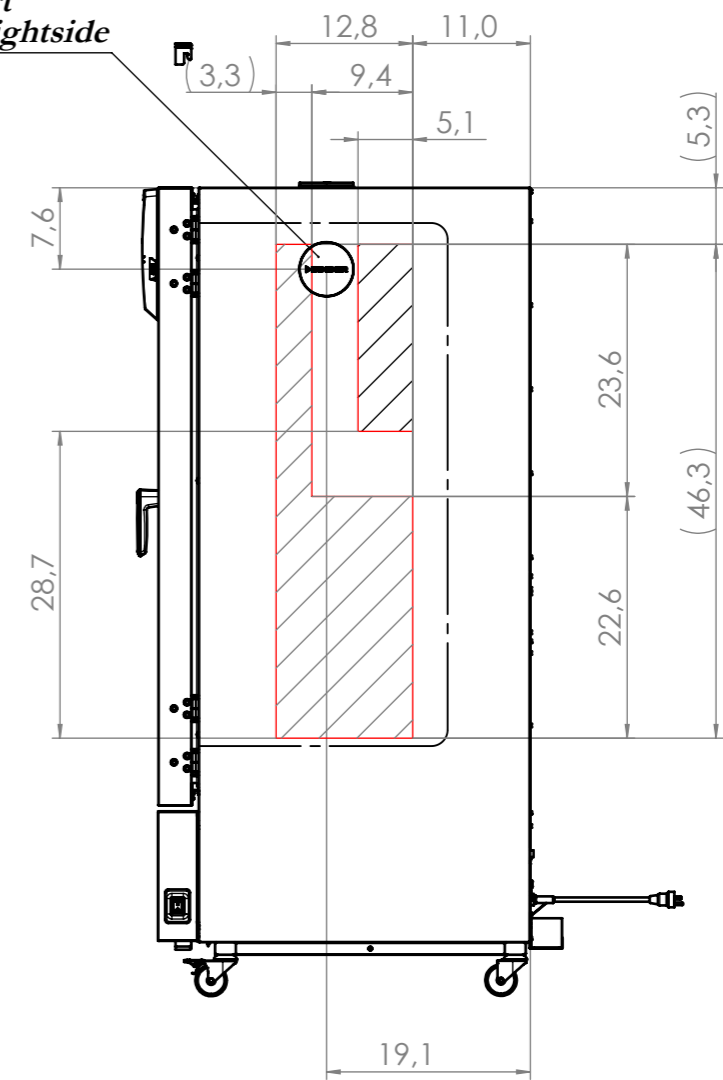

Standard access port Ø1,18in

wall

view with open doors

view without doors/glass doors

power cord

inner chamber

BINDER Im Mittleren Ösch 5
78532 Tuttlingen

KB ECO 720-UL (E6.2) (120V)

Dokument/
document: **9020-0427** Dateiname/File name: 9020-0427
Druckdatum/printing Date: 07.04.2022

General tolerance ISO 2768-mK	measuring unit inch	Scale 1:20	DIN A3 Sheet 1 of 2
----------------------------------	------------------------	---------------	------------------------

--- inner chamber

 possible position for access ports, via **BINDER INDIVIDUAL**

BINDER Im Mittleren Ösch 5
78532 Tuttlingen

KB ECO 720-UL (E6.2) (120V)

Dokument/
document: **9120-0427** 40

Dateiname/File name: 9020-0427
Druckdatum/printing Date: 07.04.2022

General tolerance ISO 2768-mK	measuring unit inch	Scale 1:18	DIN A3 Sheet 2 of 2
----------------------------------	------------------------	---------------	------------------------