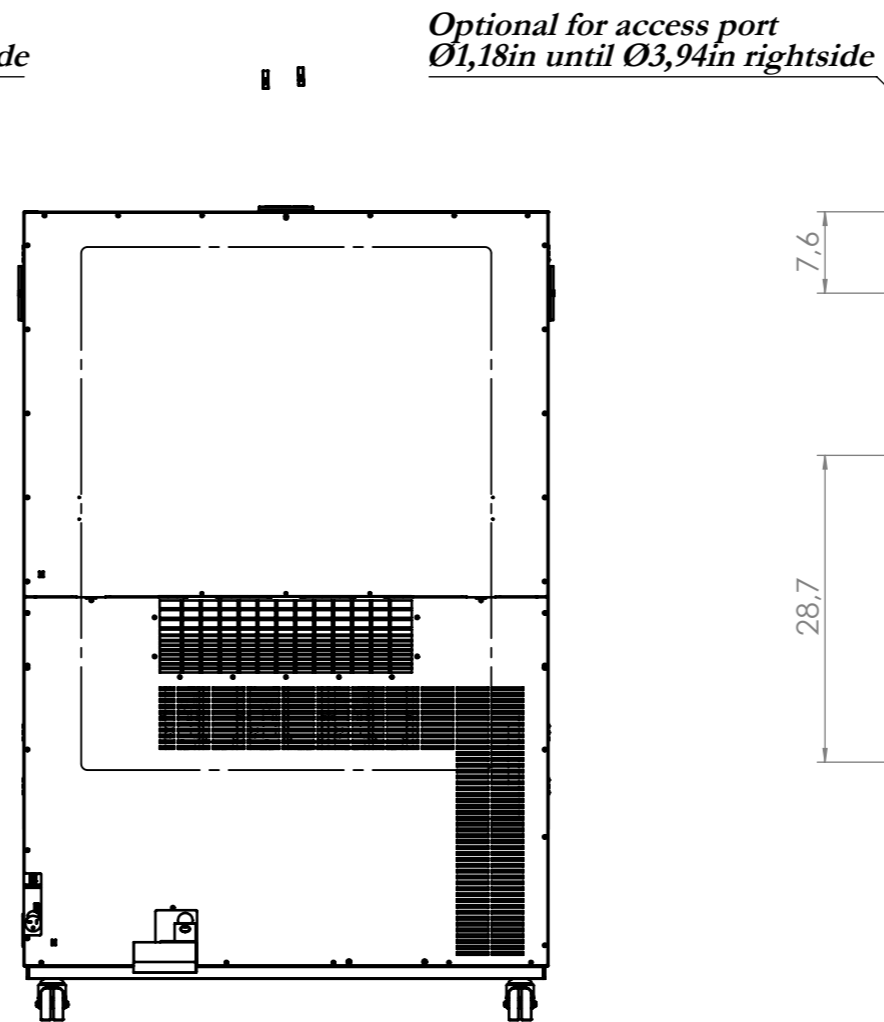

Standard access port Ø1,18in

wall

view with open doors

view without doors/glass doors

power cord

inner chamber

BINDER Im Mittleren Ösch 5
78532 Tuttlingen

KB ECO 720-UL (E6.2) (120V)

Dokument/
document: **9020-0427** Dateiname/File name: 9020-0427
Druckdatum/printing Date: 07.04.2022

General tolerance ISO 2768-mK	measuring unit inch	Scale 1:20	DIN A3 Sheet 1 of 2
----------------------------------	------------------------	---------------	------------------------

--- inner chamber

 possible position for access ports, via **BINDER INDIVIDUAL**

BINDER Im Mittleren Ösch 5
78532 Tuttlingen

KB ECO 720-UL (E6.2) (120V)

Dokument/
document: **9120-0427** 40

Dateiname/File name: 9020-0427
Druckdatum/printing Date: 07.04.2022

General tolerance ISO 2768-mK	measuring unit inch	Scale 1:18	DIN A3 Sheet 2 of 2
----------------------------------	------------------------	---------------	------------------------