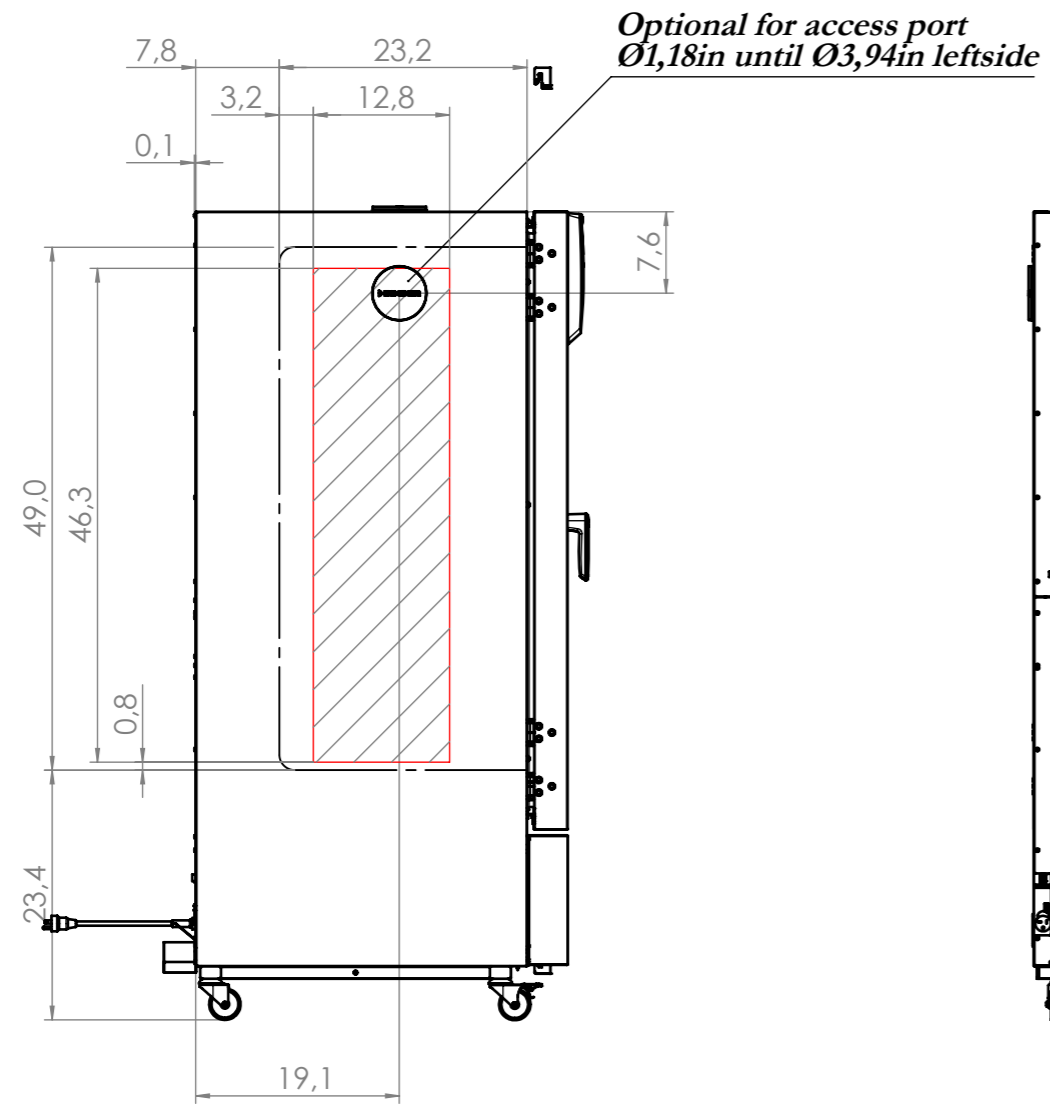

Standard access port Ø1,18in

wall

view with open doors

view without doors/glass doors

power cord

inner chamber

BINDER Im Mittleren Ösch 5
78532 Tuttlingen

KB ECO 720-UL (E6.2) (120V)

Dokument/
document: **9020-0427** Dateiname/File name: 9020-0427
Druckdatum/printing Date: 07.04.2022

General tolerance ISO 2768-mK	measuring unit inch	Scale 1:20	DIN A3 Sheet 1 of 2
----------------------------------	------------------------	---------------	------------------------

--- inner chamber

 possible position for access ports, via **BINDER INDIVIDUAL**

BINDER Im Mittleren Ösch 5
78532 Tuttlingen

KB ECO 720-UL (E6.2) (120V)

Dokument/
document: **9120-0427** 40

Dateiname/File name: 9020-0427
Druckdatum/printing Date: 07.04.2022

General tolerance ISO 2768-mK	measuring unit inch	Scale 1:18	DIN A3 Sheet 2 of 2
----------------------------------	------------------------	---------------	------------------------