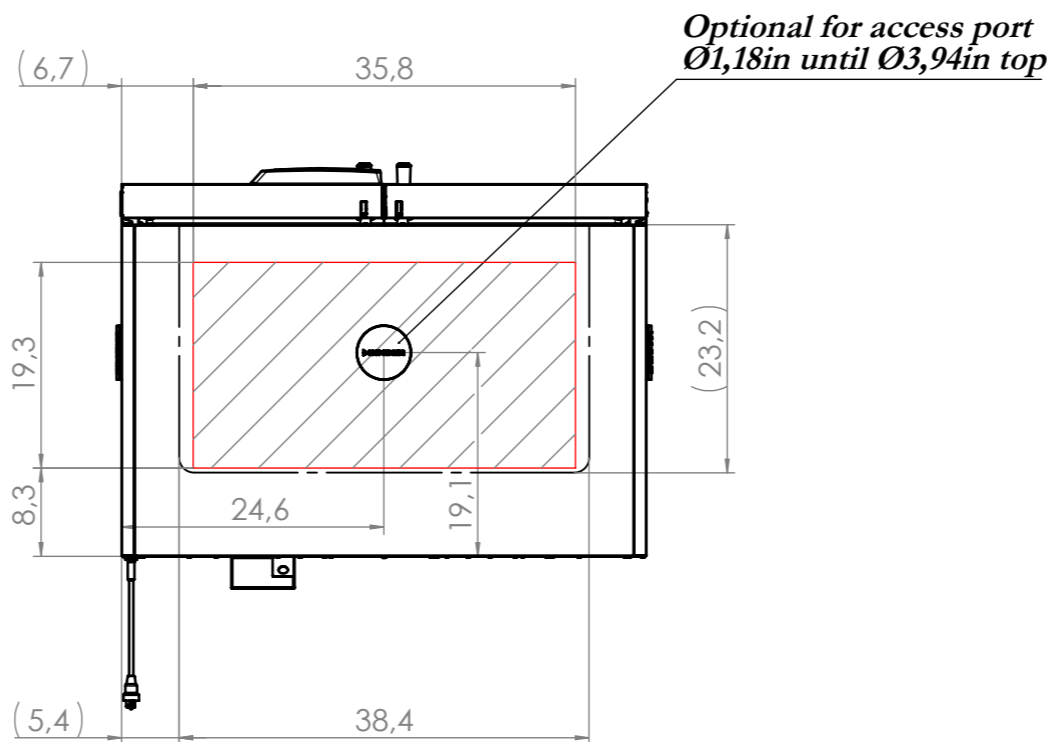

Standard access port Ø1,18in

wall

view with open doors

view without doors/glass doors

power cord

inner chamber

BINDER Im Mittleren Ösch 5
78532 Tuttlingen

KB ECO 720-UL (E6.2) (120V)

Dokument/
document: **9020-0427** Dateiname/File name: 9020-0427
Druckdatum/printing Date: 07.04.2022

General tolerance ISO 2768-mK	measuring unit inch	Scale 1:20	DIN A3 Sheet 1 of 2
----------------------------------	------------------------	---------------	------------------------

--- inner chamber

 possible position for access ports, via **BINDER INDIVIDUAL**

BINDER Im Mittleren Ösch 5
78532 Tuttlingen

KB ECO 720-UL (E6.2) (120V)

Dokument/
document: **9120-0427** 40

Dateiname/File name: 9020-0427
Druckdatum/printing Date: 07.04.2022

General tolerance ISO 2768-mK	measuring unit inch	Scale 1:18	DIN A3 Sheet 2 of 2
----------------------------------	------------------------	---------------	------------------------