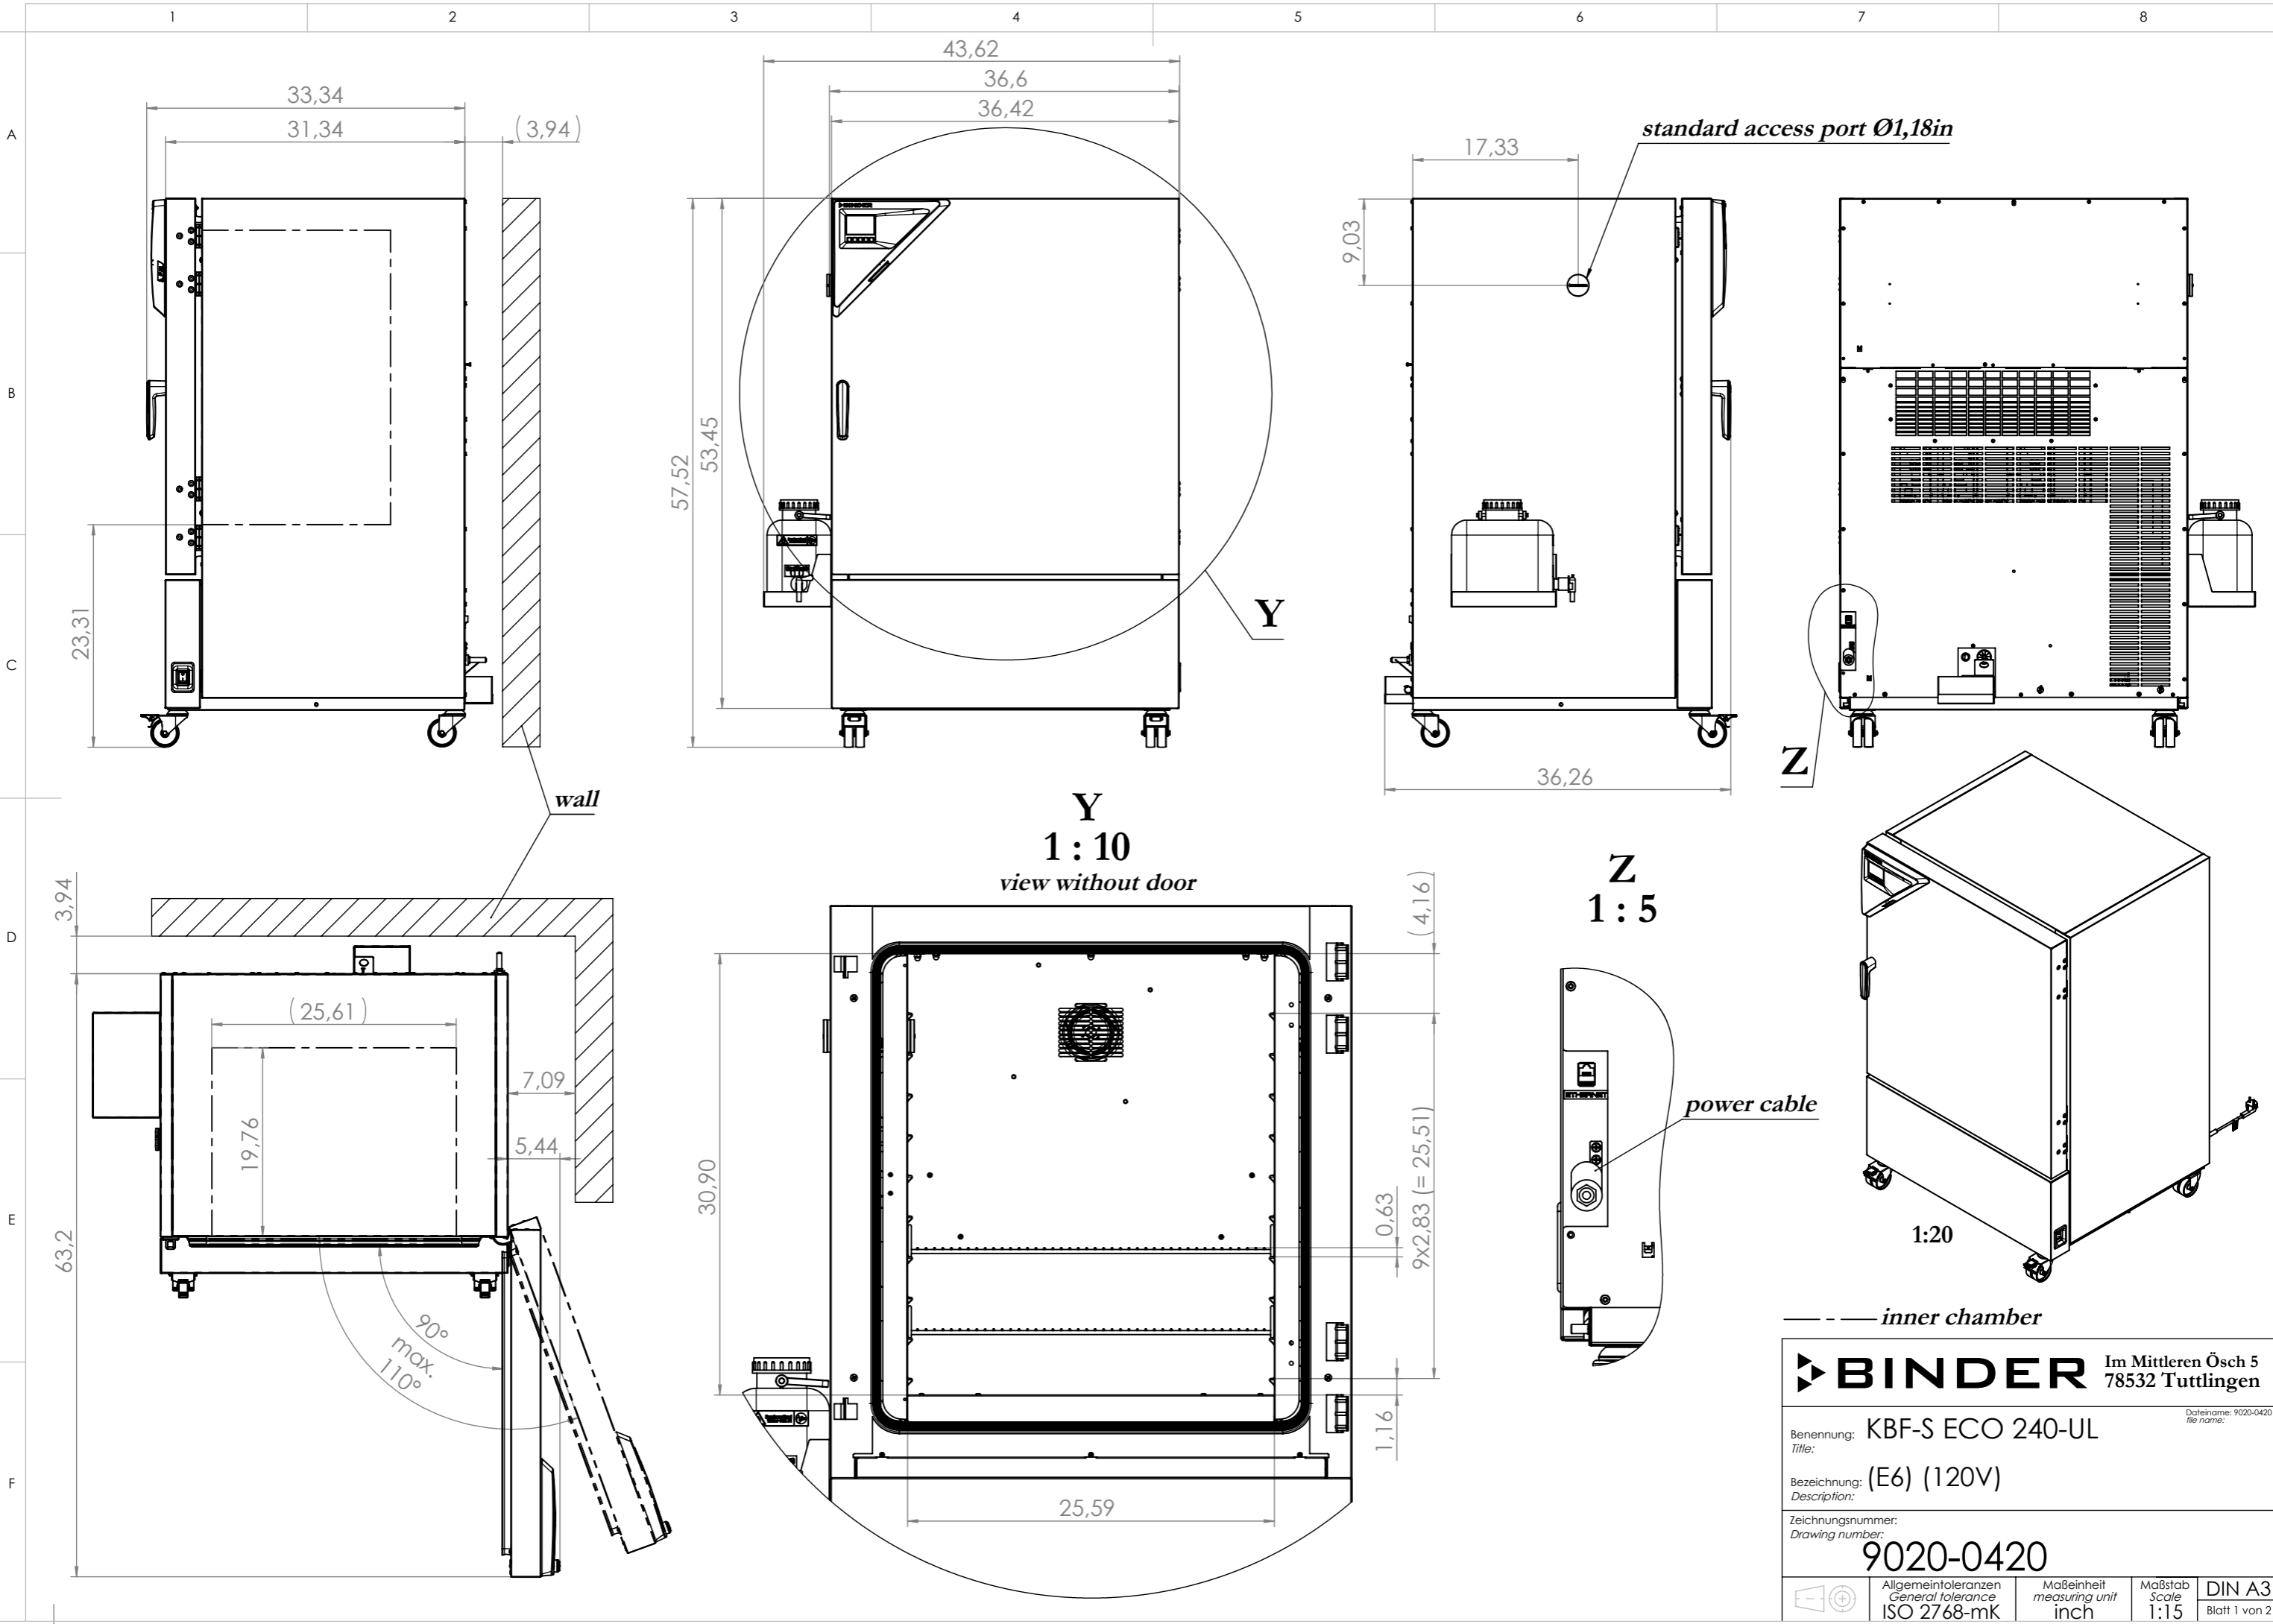

© Binder GmbH 2017 Diese Zeichnung ist urheberrechtlich geschützt. Alle Rechte vorbehalten.

| | | | |
|---|--------------------------------------|---|-------------------------|
| BINDER | | Im Mittleren Ösch 5 78532 Tuttlingen | |
| Benennung: KBF-S ECO 240-UL | | Dateiname: 9020-0420 file name: | |
| Title: | | | |
| Bezeichnung: (E6) (120V) | | | |
| Description: | | | |
| Zeichnungsnummer: Drawing number: | | 9020-0420 | |
| Allgemeintoleranzen General tolerance ISO 2768-mK | Maßeinheit measuring unit inch | Maßstab Scale 1:15 | DIN A3 Blatt 1 von 2 |