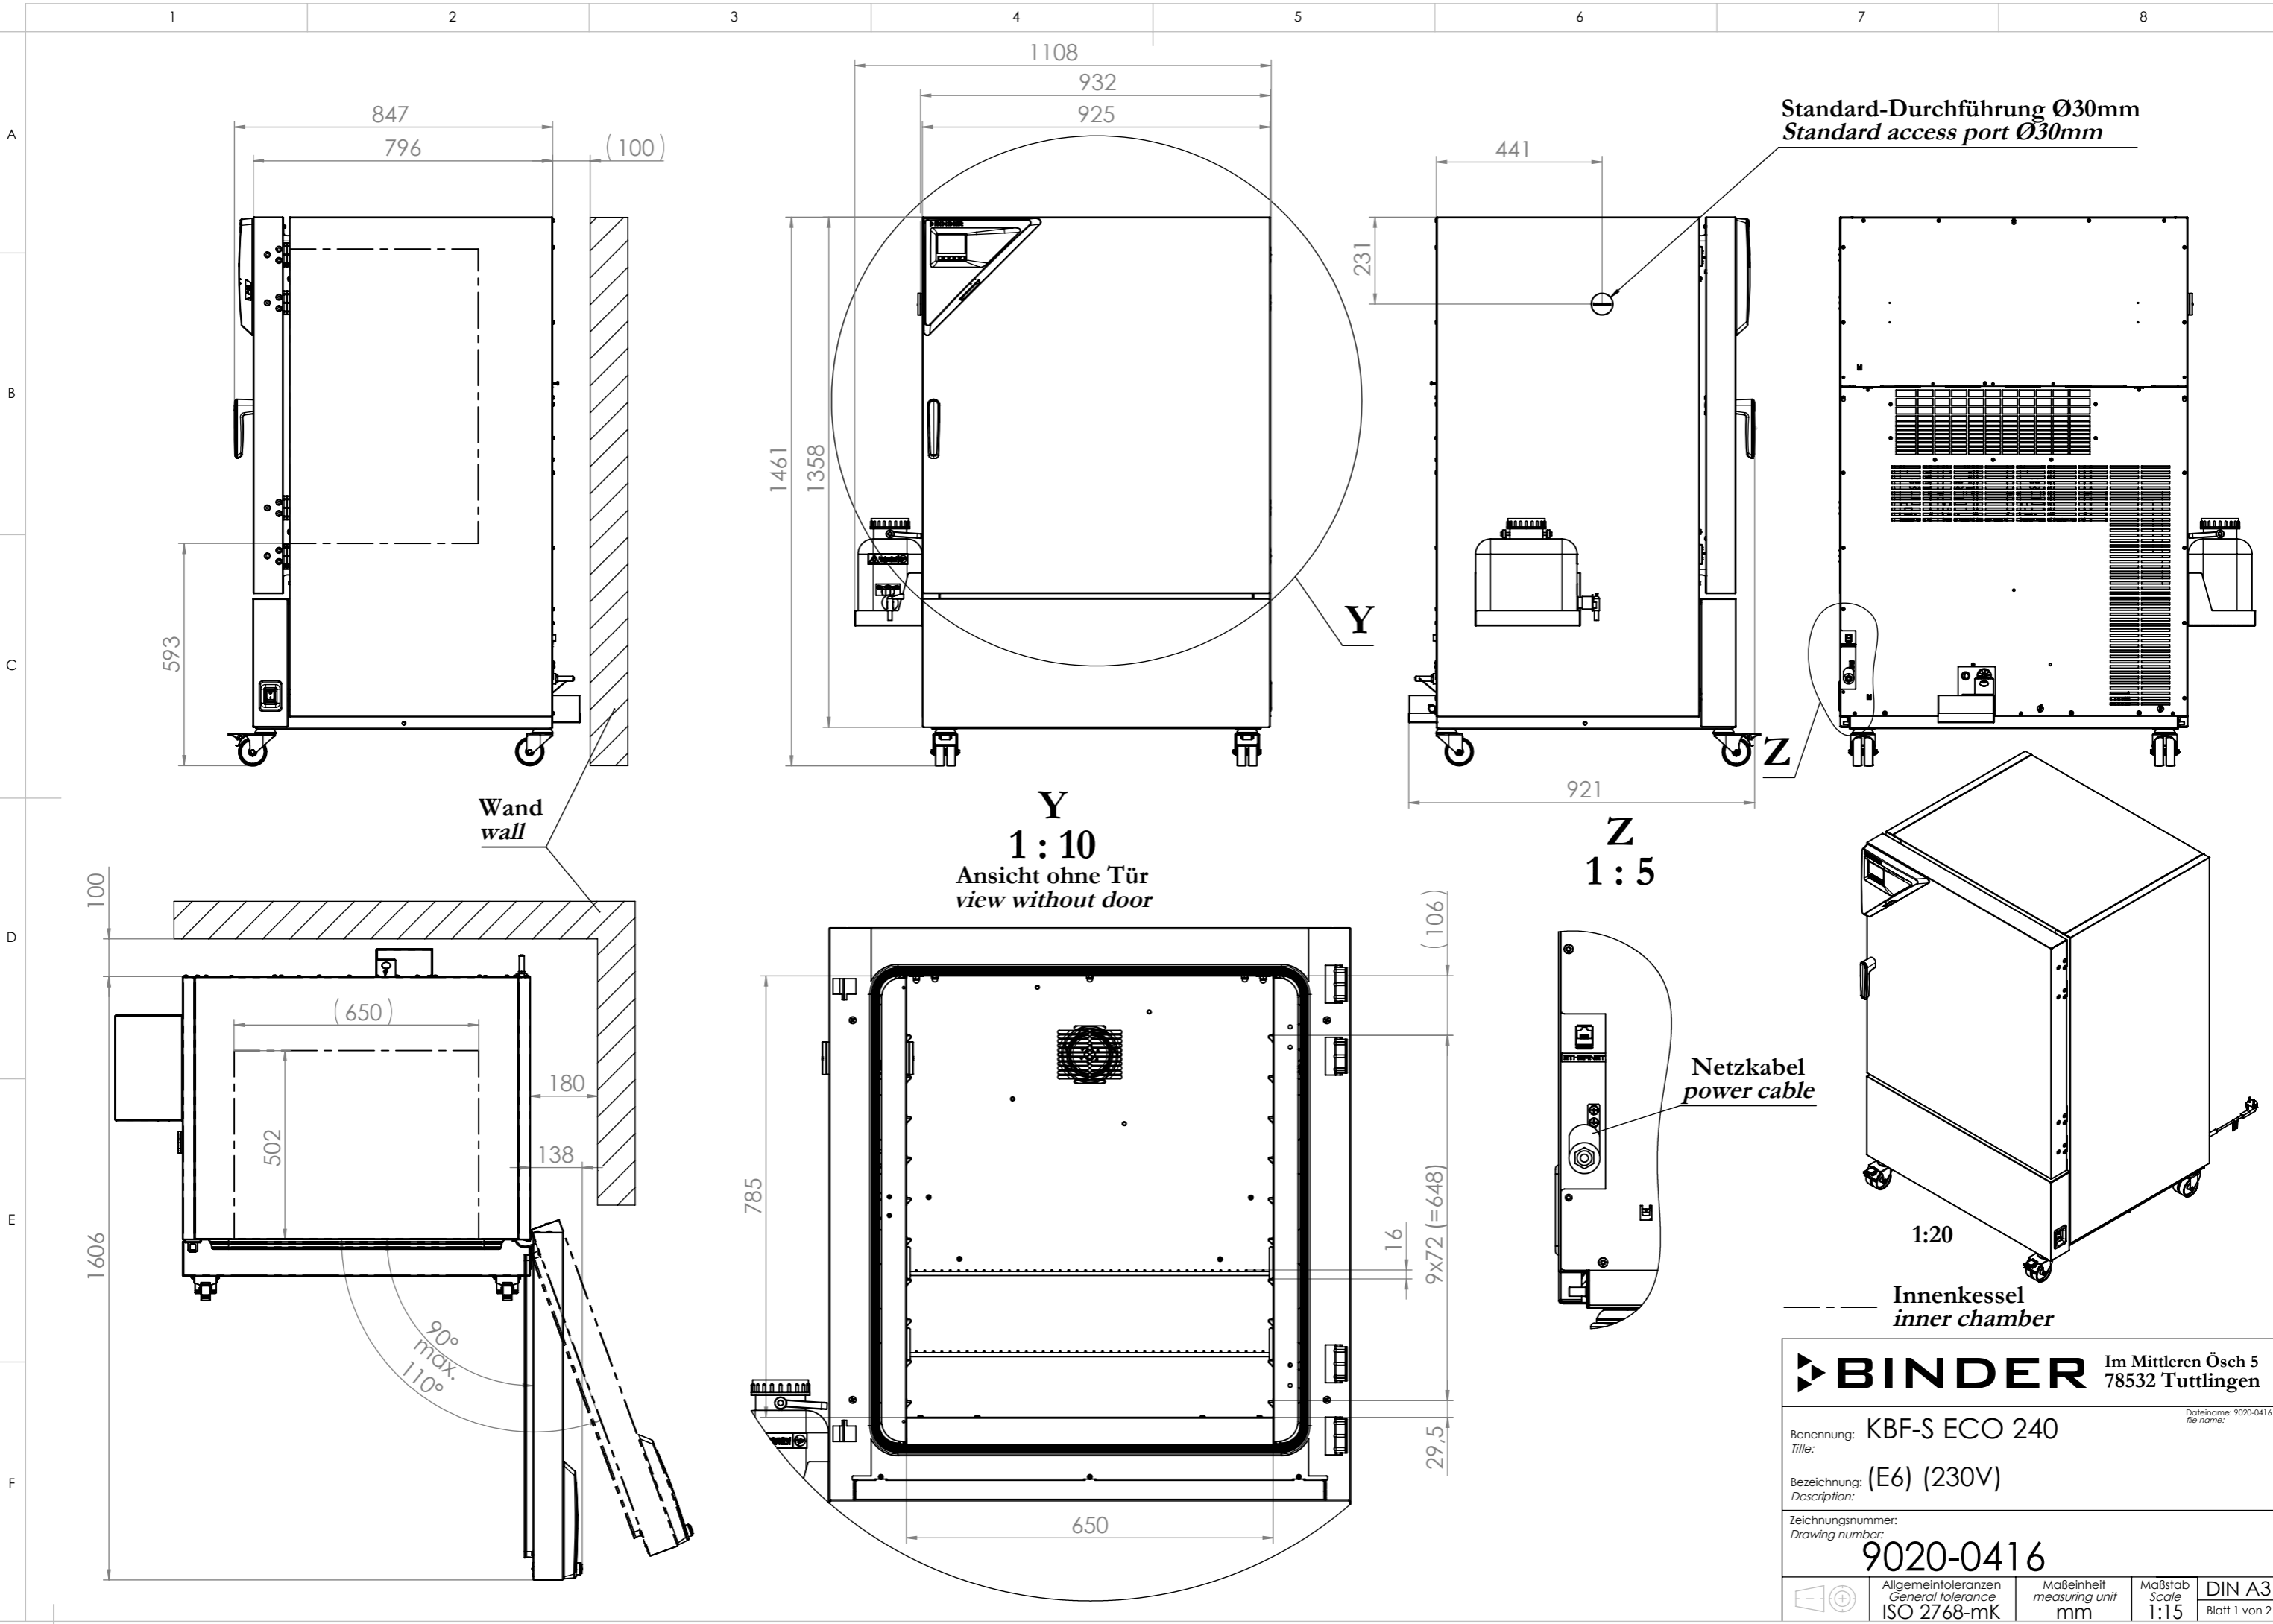

© Binder GmbH 2017 Diese Zeichnung ist urheberrechtlich geschützt. Alle Rechte vorbehalten.

Standard-Durchführung Ø30mm
Standard access port Ø30mm

Wand
wall

Y
1 : 10
Ansicht ohne Tür
view without door

Z
1 : 5

Netzkabel
power cable

1:20

Innenkessel
inner chamber

BINDER Im Mittleren Ösch 5
78532 Tuttlingen

Benennung: **KBF-S ECO 240**
Title:
Bezeichnung: **(E6) (230V)**
Description:
Zeichnungsnummer:
Drawing number:
9020-0416

	Allgemeintoleranzen General tolerance ISO 2768-mK	Maßeinheit measuring unit mm	Maßstab Scale 1:15	DIN A3 Blatt 1 von 2
	Dateiname: 9020-0416 file name:			

© Binder GmbH 2017 Diese Zeichnung ist urheberrechtlich geschützt. Alle Rechte vorbehalten.