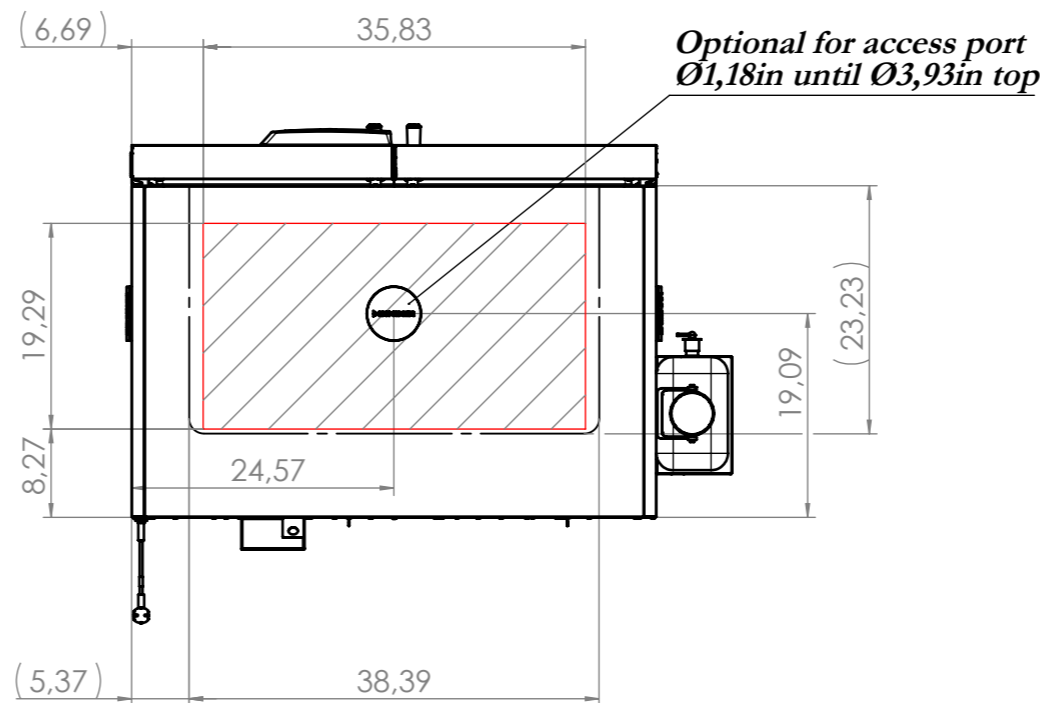

© Binder GmbH 2017 Diese Zeichnung ist urheberrechtlich geschützt. Alle Rechte vorbehalten.

--- inner chamber

| | | | |
|----------------------------------|------------------------|---|------------------------|
| BINDER | | Im Mittleren Ösch 5 78532 Tuttlingen | |
| Title: | KBF-S ECO 720-UL | | |
| Description: | (E6) (120V) | | |
| Drawing number: | 9020-0421 | | |
| General tolerance ISO 2768-mK | measuring unit inch | Scale 1:20 | DIN A3 Sheet 1 of 2 |

--- inner chamber
 possible position for access ports,
 via **BINDER INDIVIDUAL**

BINDER Im Mittleren Ösch 5
78532 Tuttlingen

Title: KBF-S ECO 720-UL

Description: (E6) (120V)

Drawing number:
9120-0421

| | | | | |
|---|----------------------------------|------------------------|---------------|------------------------|
|  | General tolerance ISO 2768-mK | measuring unit inch | Scale 1:18 | DIN A3 Sheet 2 of 2 |
|---|----------------------------------|------------------------|---------------|------------------------|