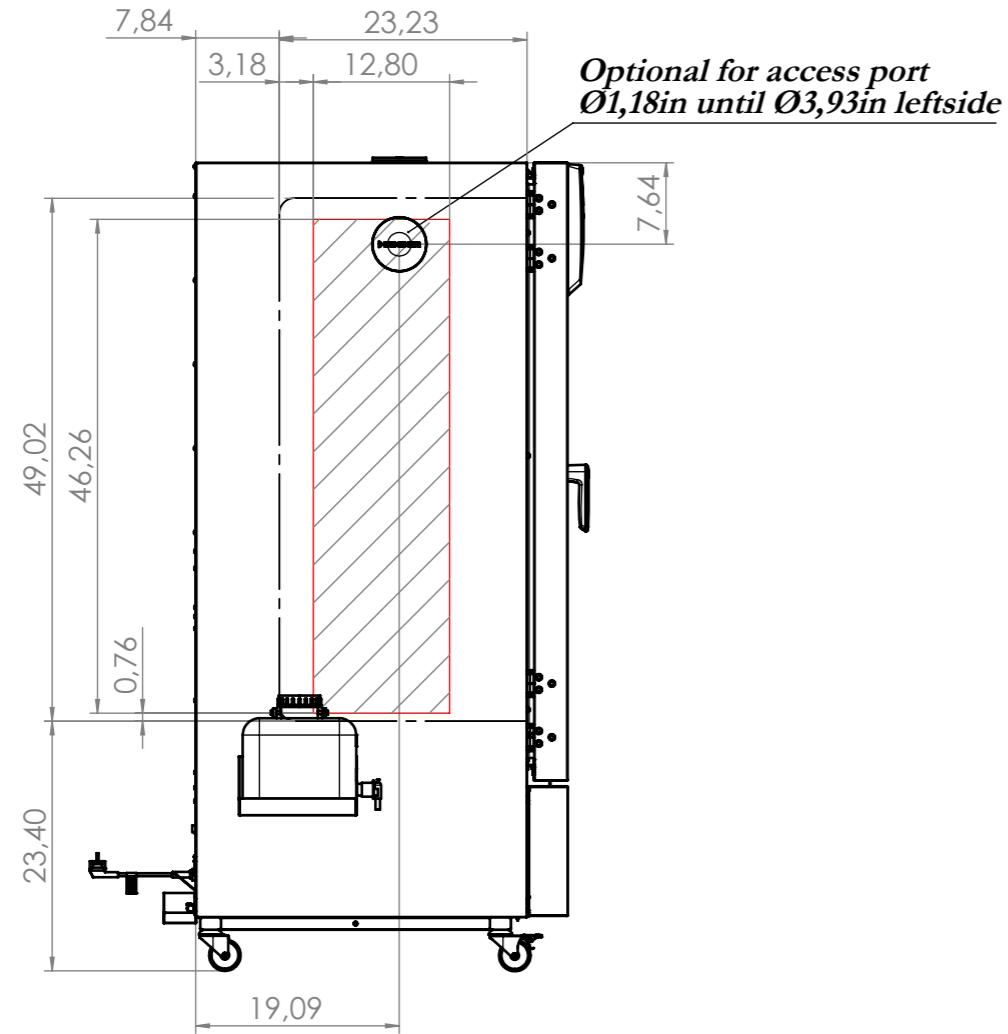

© Binder GmbH 2017 Diese Zeichnung ist urheberrechtlich geschützt. Alle Rechte vorbehalten.

--- inner chamber

| | | | |
|----------------------------------|------------------------|---|------------------------|
| BINDER | | Im Mittleren Ösch 5 78532 Tuttlingen | |
| Title: | KBF-S ECO 720-UL | | |
| Description: | (E6) (120V) | | |
| Drawing number: | 9020-0421 | | |
| General tolerance ISO 2768-mK | measuring unit inch | Scale 1:20 | DIN A3 Sheet 1 of 2 |

--- inner chamber
 possible position for access ports,
 via **BINDER INDIVIDUAL**

BINDER Im Mittleren Ösch 5
78532 Tuttlingen

Title: KBF-S ECO 720-UL

Description: (E6) (120V)

Drawing number:
9120-0421

| | | | | |
|---|----------------------------------|------------------------|---------------|------------------------|
|  | General tolerance ISO 2768-mK | measuring unit inch | Scale 1:18 | DIN A3 Sheet 2 of 2 |
|---|----------------------------------|------------------------|---------------|------------------------|