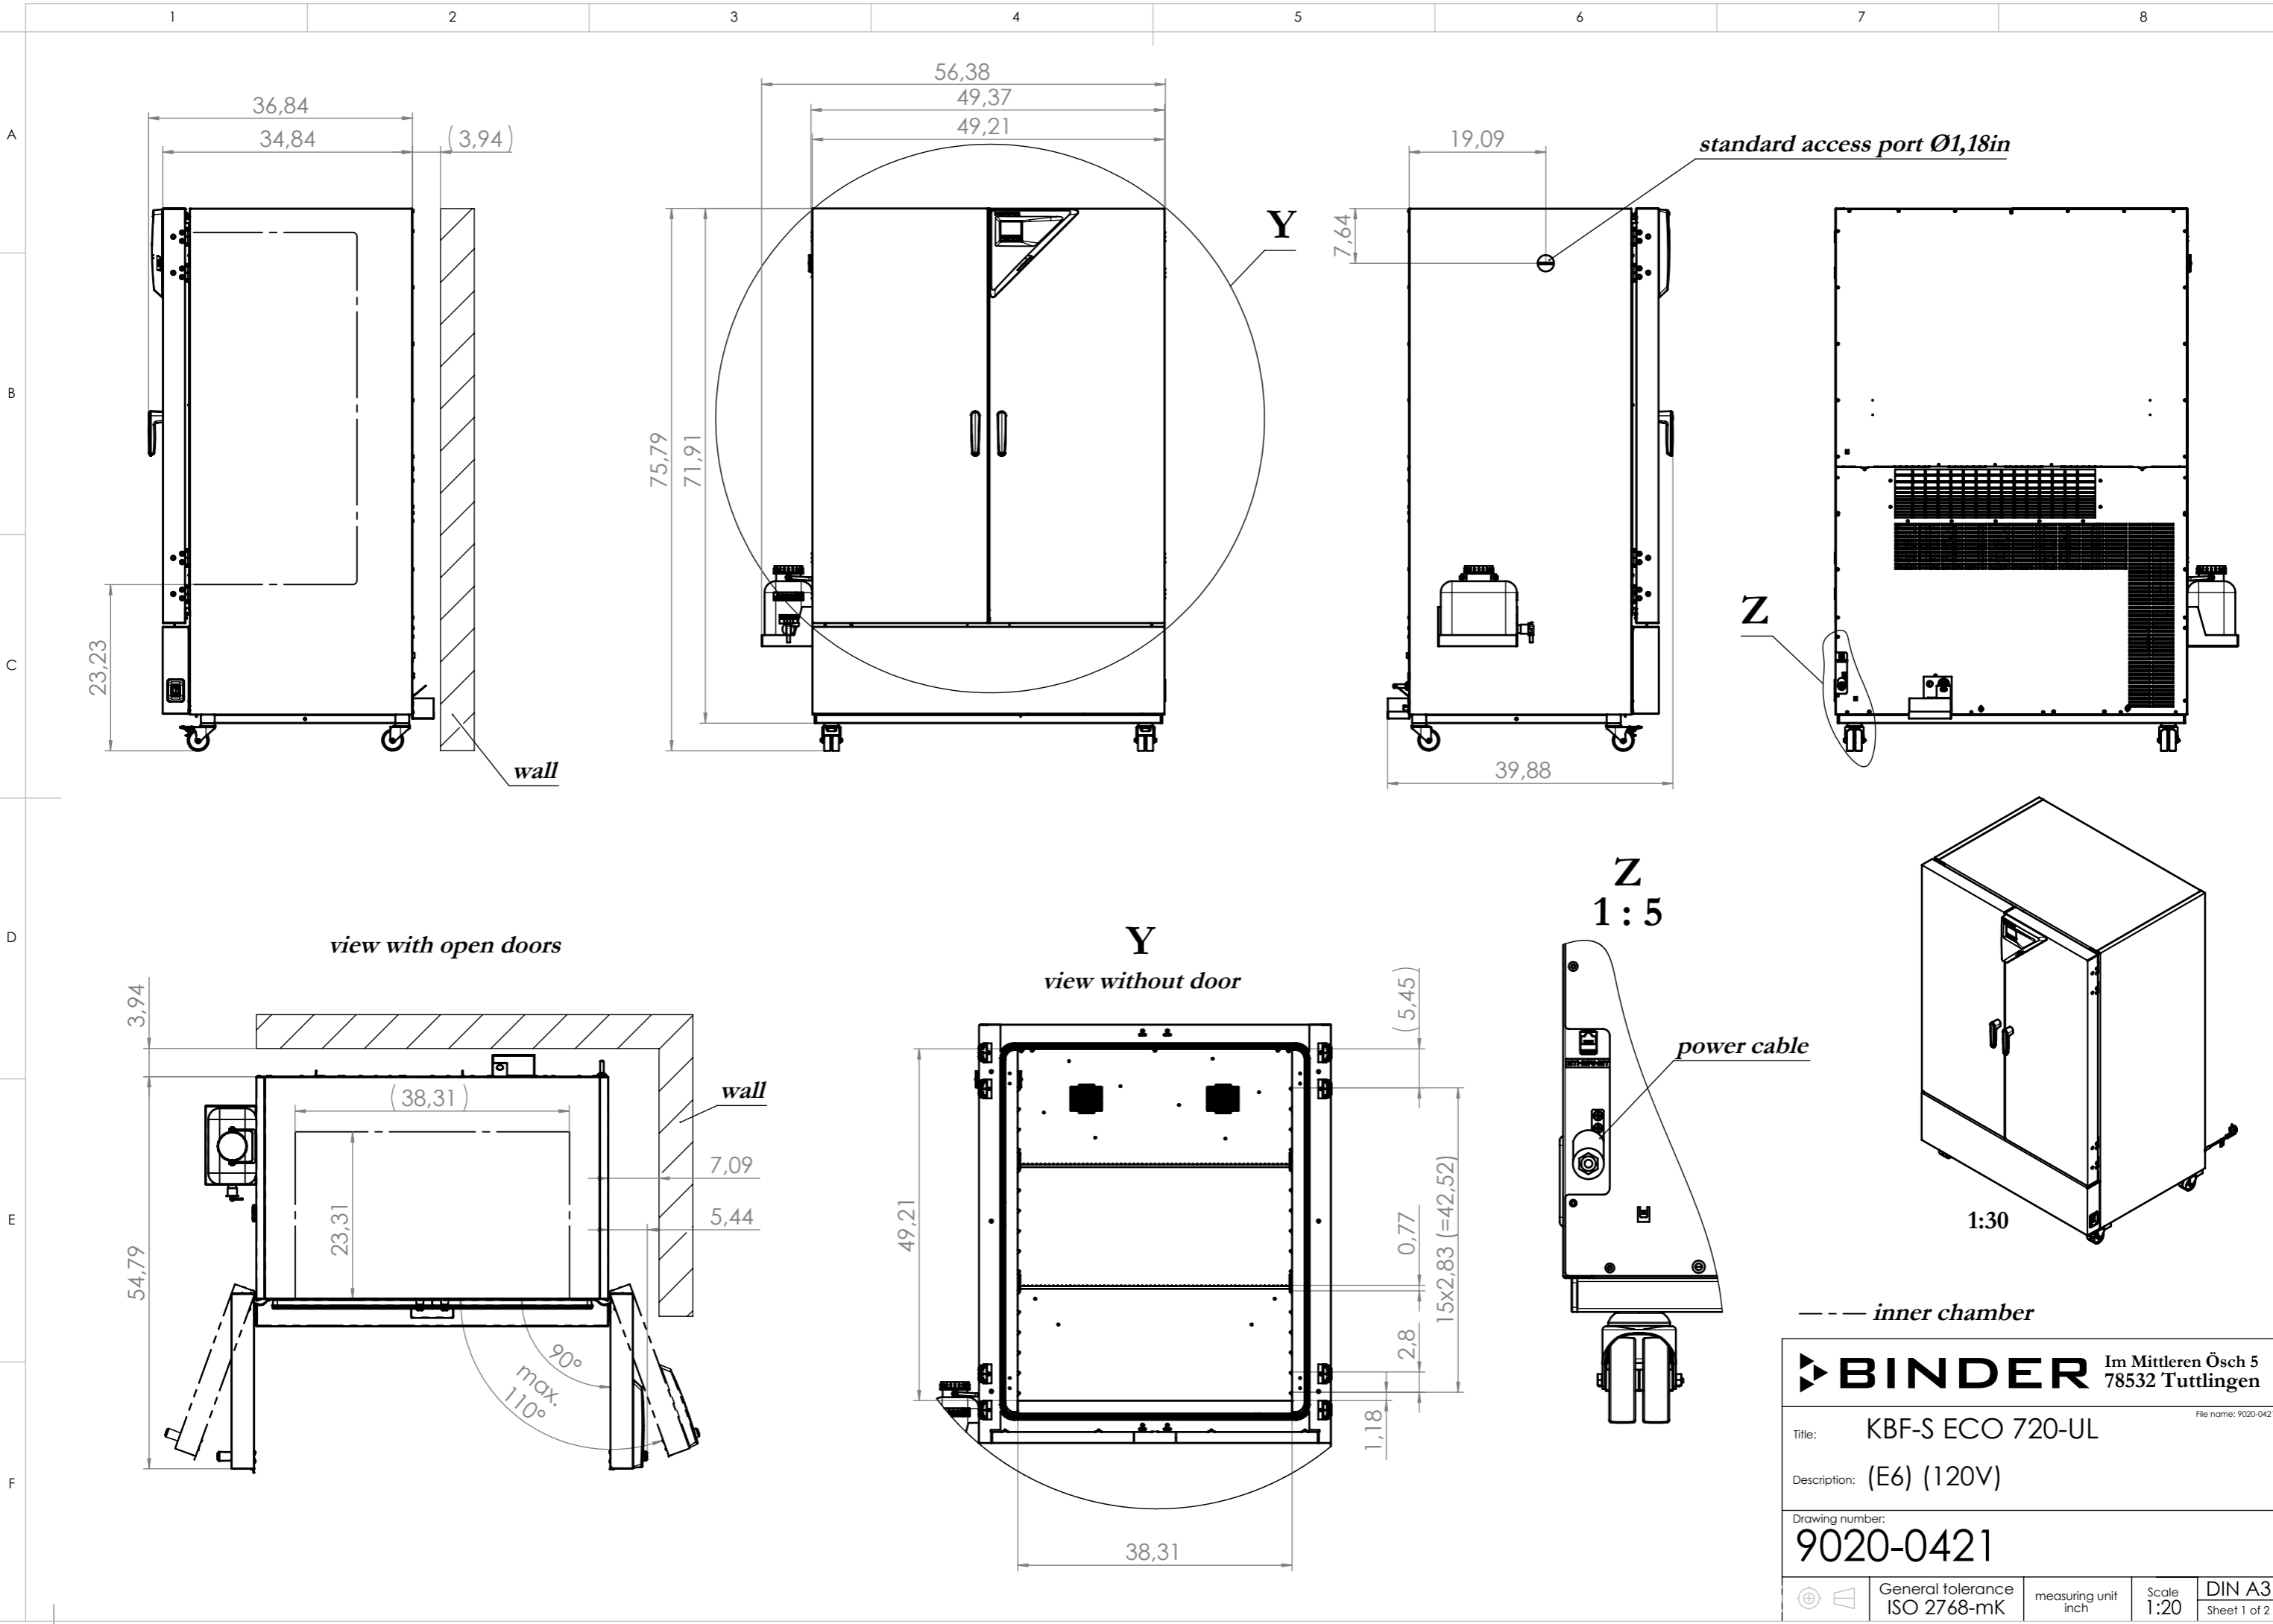

© Binder GmbH 2017 Diese Zeichnung ist urheberrechtlich geschützt. Alle Rechte vorbehalten.

--- inner chamber

| | | | |
|----------------------------------|------------------------|---|------------------------|
| BINDER | | Im Mittleren Ösch 5 78532 Tuttlingen | |
| Title: | KBF-S ECO 720-UL | | |
| Description: | (E6) (120V) | | |
| Drawing number: | 9020-0421 | | |
| General tolerance ISO 2768-mK | measuring unit inch | Scale 1:20 | DIN A3 Sheet 1 of 2 |

--- inner chamber
 possible position for access ports,
 via **BINDER INDIVIDUAL**

BINDER Im Mittleren Ösch 5
78532 Tuttlingen

Title: KBF-S ECO 720-UL

Description: (E6) (120V)

Drawing number:
9120-0421

| | | | | |
|---|----------------------------------|------------------------|---------------|------------------------|
|  | General tolerance ISO 2768-mK | measuring unit inch | Scale 1:18 | DIN A3 Sheet 2 of 2 |
|---|----------------------------------|------------------------|---------------|------------------------|

File name: 9020-0421