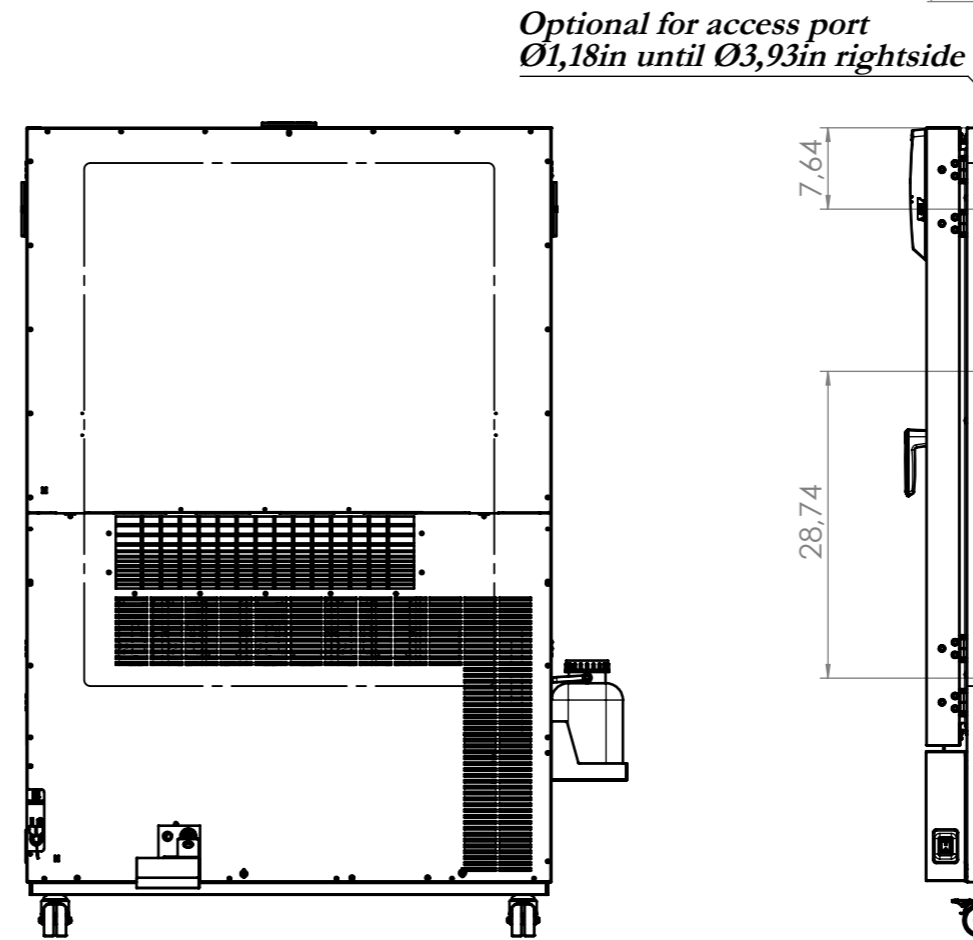

© Binder GmbH 2017 Diese Zeichnung ist urheberrechtlich geschützt. Alle Rechte vorbehalten.

--- inner chamber

| | | | |
|----------------------------------|------------------------|---|------------------------|
| BINDER | | Im Mittleren Ösch 5 78532 Tuttlingen | |
| Title: | KBF-S ECO 720-UL | | |
| Description: | (E6) (120V) | | |
| Drawing number: | 9020-0421 | | |
| General tolerance ISO 2768-mK | measuring unit inch | Scale 1:20 | DIN A3 Sheet 1 of 2 |

--- inner chamber
 possible position for access ports,
 via **BINDER INDIVIDUAL**

BINDER Im Mittleren Ösch 5
78532 Tuttlingen

Title: KBF-S ECO 720-UL

Description: (E6) (120V)

Drawing number:
9120-0421

| | | | | |
|---|----------------------------------|------------------------|---------------|------------------------|
|  | General tolerance ISO 2768-mK | measuring unit inch | Scale 1:18 | DIN A3 Sheet 2 of 2 |
|---|----------------------------------|------------------------|---------------|------------------------|