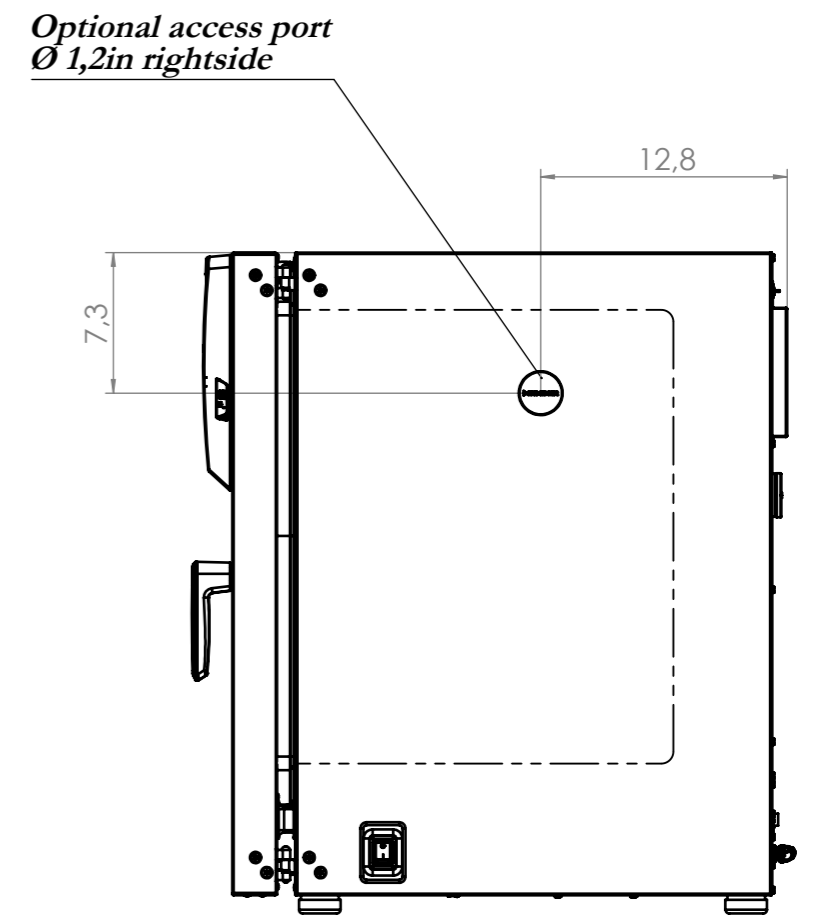

© Binder GmbH 2017 Diese Zeichnung ist urheberrechtlich geschützt. Alle Rechte vorbehalten.

--- inner chamber

BINDER Im Mittleren Ösch 5
78532 Tuttlingen

Title: CB-S 170 File name: 9040-0190

Description: (120V) (E7)

Drawing number:
9040-0190

	General tolerance ISO 2768-mK	measuring unit inch	Scale 1:12	DIN A3 Sheet 1 of 2
--	----------------------------------	------------------------	---------------	------------------------

© Binder GmbH 2017 Diese Zeichnung ist urheberrechtlich geschützt. Alle Rechte vorbehalten.

--- inner chamber

BINDER Im Mittleren Ösch 5
78532 Tuttlingen

Title: CB-S 170

Description: (120V) (E7)

Drawing number:
9140-0190

General tolerance ISO 2768-mK	measuring unit inch	Scale 1:10	DIN A3 Sheet 2 of 2
----------------------------------	------------------------	---------------	------------------------