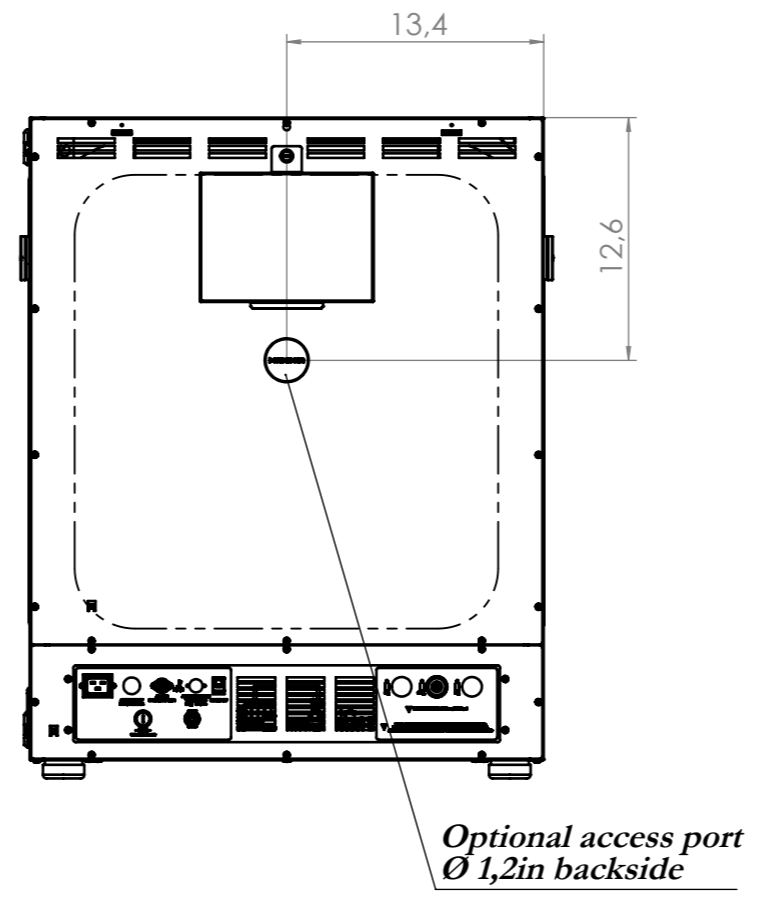

© Binder GmbH 2017 Diese Zeichnung ist urheberrechtlich geschützt. Alle Rechte vorbehalten.

--- inner chamber

BINDER Im Mittleren Ösch 5
78532 Tuttlingen

Title: CB-S 170

Description: (120V) (E7)

Drawing number:
9140-0190

General tolerance ISO 2768-mK	measuring unit inch	Scale 1:10	DIN A3 Sheet 2 of 2