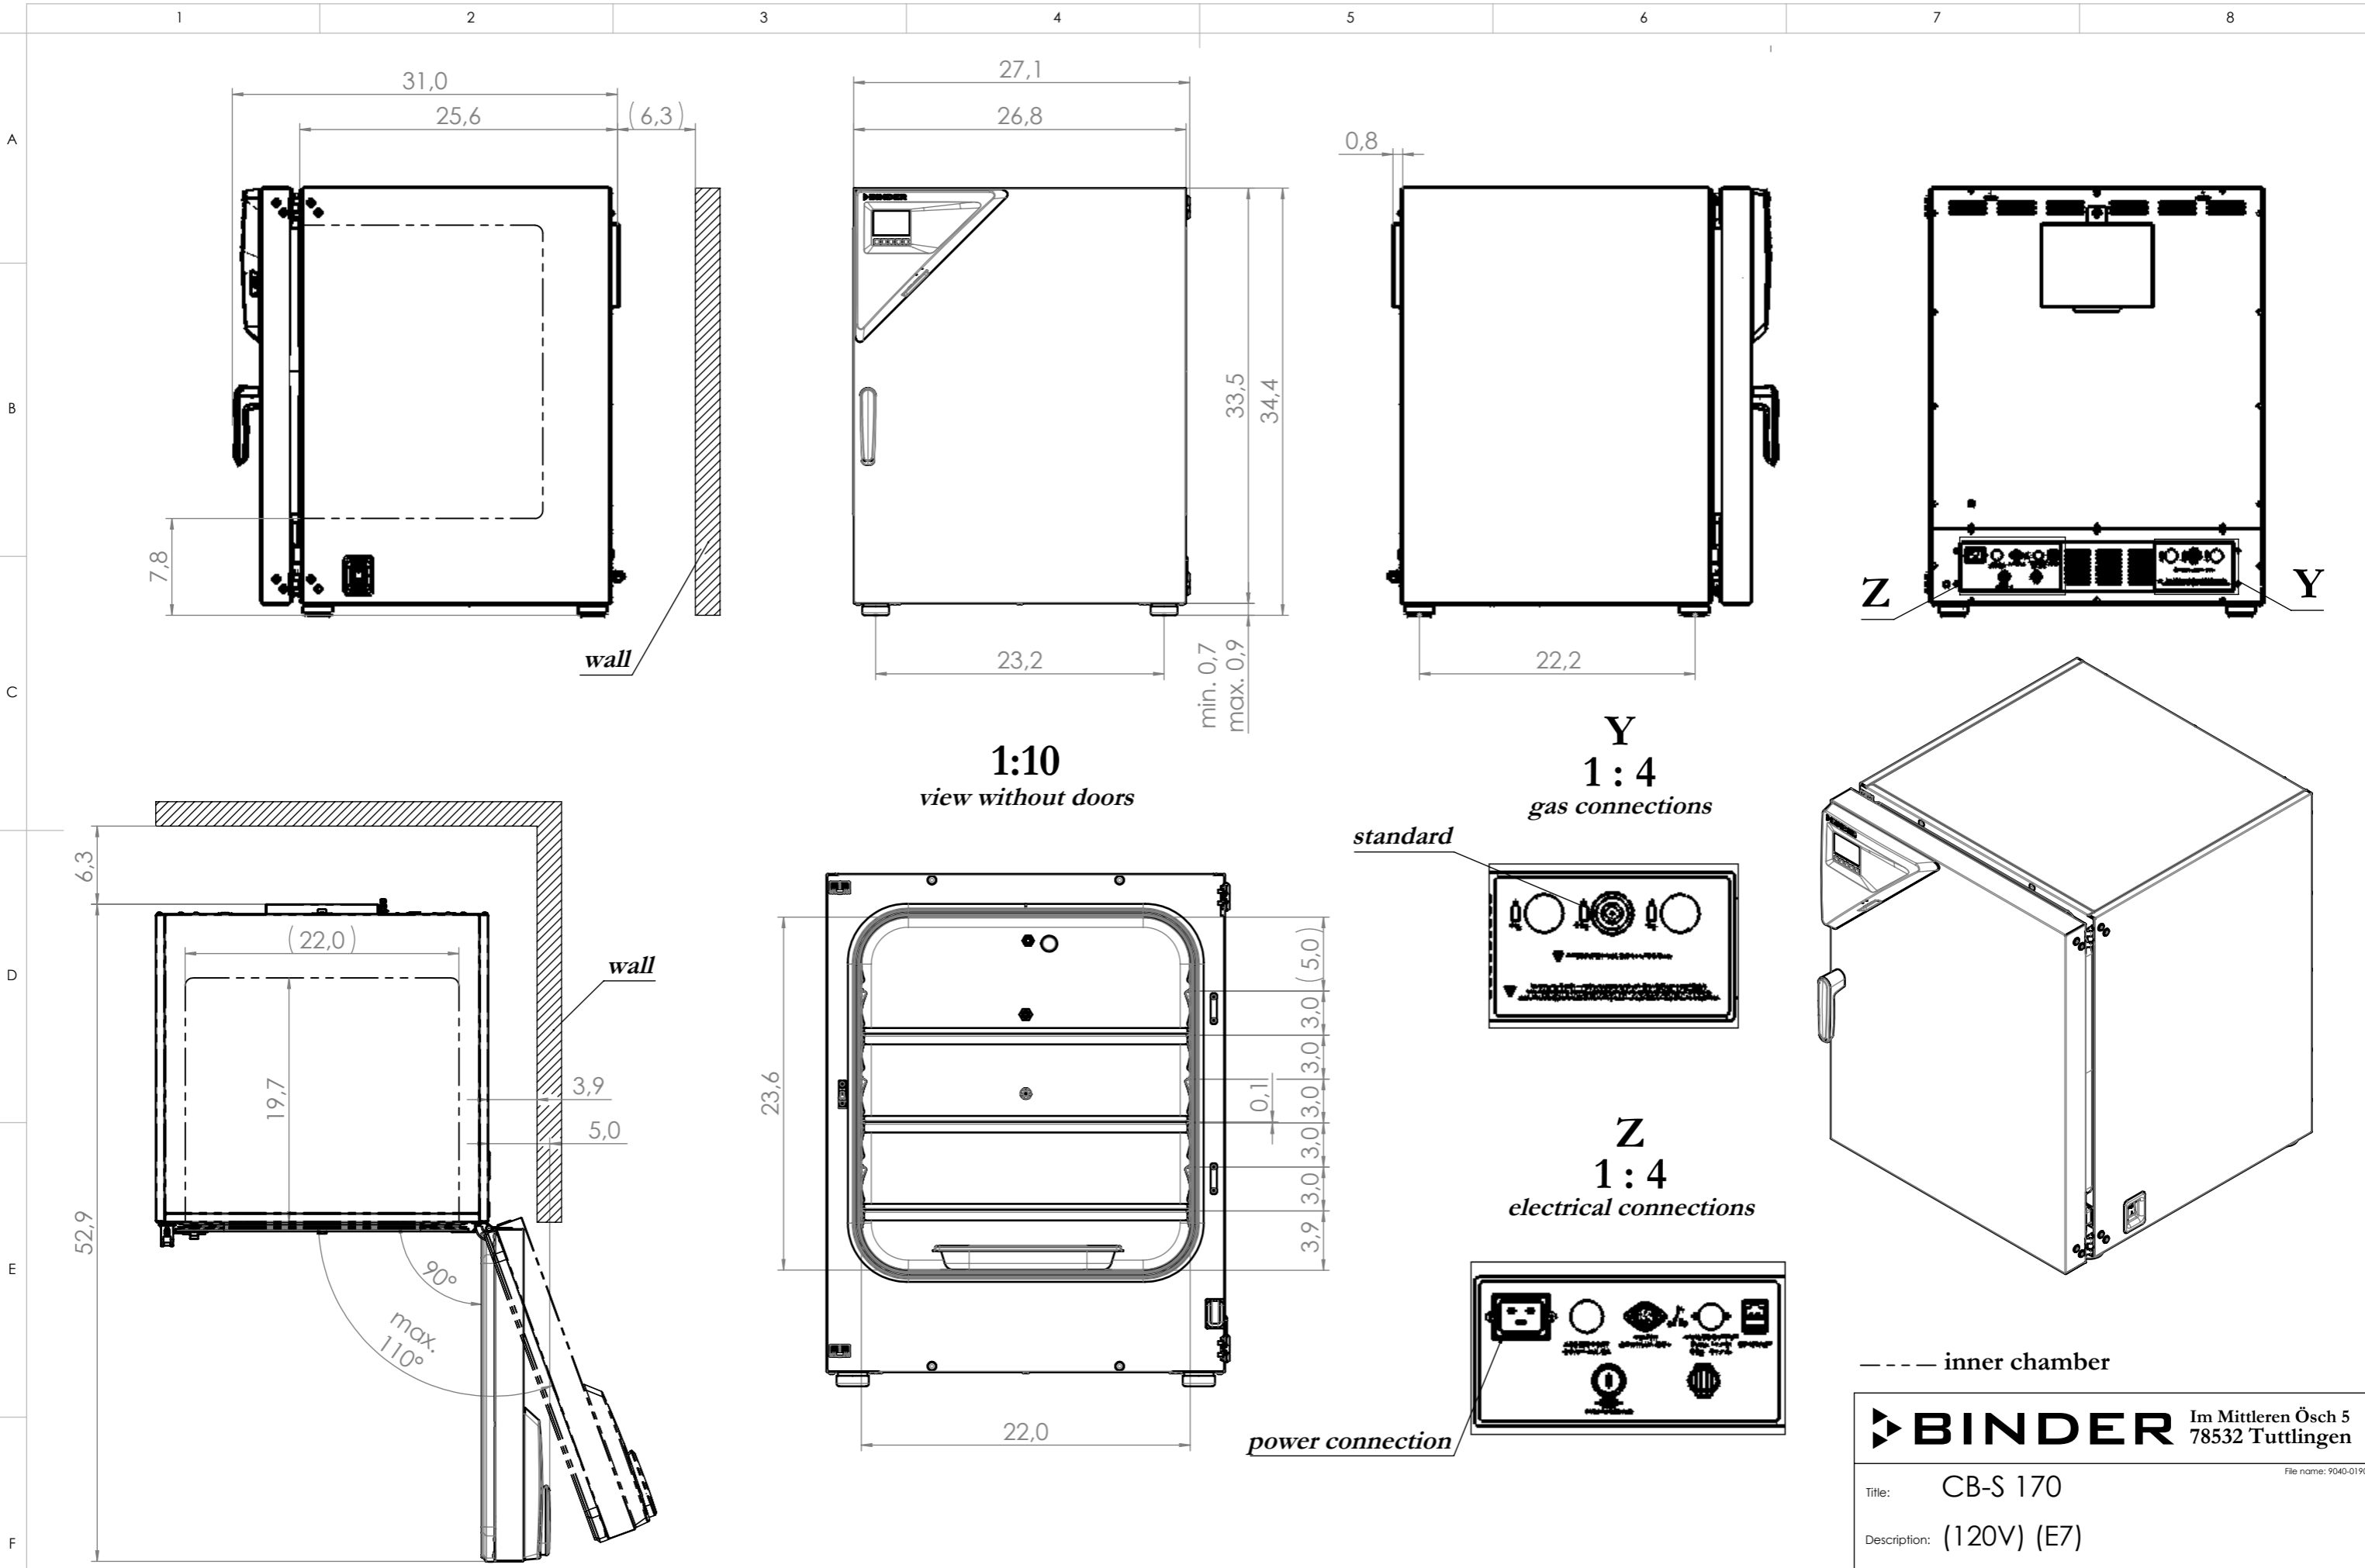

© Binder GmbH 2017 Diese Zeichnung ist urheberrechtlich geschützt. Alle Rechte vorbehalten.

--- inner chamber

BINDER Im Mittleren Ösch 5
78532 Tuttlingen

Title: CB-S 170 File name: 9040-0190

Description: (120V) (E7)

Drawing number:
9040-0190

	General tolerance ISO 2768-mK	measuring unit inch	Scale 1:12	DIN A3 Sheet 1 of 2
--	----------------------------------	------------------------	---------------	------------------------

© Binder GmbH 2017 Diese Zeichnung ist urheberrechtlich geschützt. Alle Rechte vorbehalten.

--- inner chamber

BINDER Im Mittleren Ösch 5
78532 Tuttlingen

Title: CB-S 170

Description: (120V) (E7)

Drawing number:
9140-0190

General tolerance ISO 2768-mK	measuring unit inch	Scale 1:10	DIN A3 Sheet 2 of 2
----------------------------------	------------------------	---------------	------------------------