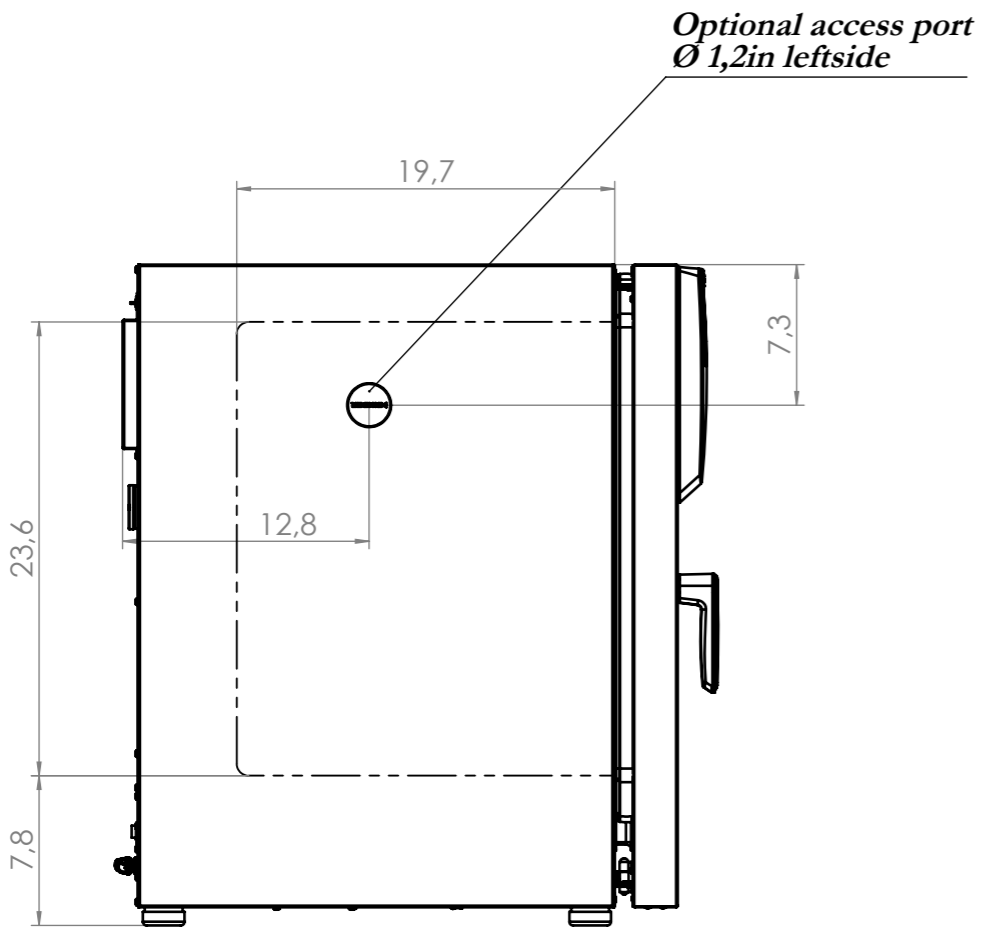

© Binder GmbH 2017 Diese Zeichnung ist urheberrechtlich geschützt. Alle Rechte vorbehalten.

--- inner chamber

BINDER Im Mittleren Ösch 5
78532 Tuttlingen

Title: CB-S 170 File name: 9040-0190

Description: (120V) (E7)

Drawing number:
9040-0190

	General tolerance ISO 2768-mK	measuring unit inch	Scale 1:12	DIN A3 Sheet 1 of 2
--	----------------------------------	------------------------	---------------	------------------------

© Binder GmbH 2017 Diese Zeichnung ist urheberrechtlich geschützt. Alle Rechte vorbehalten.

--- inner chamber

BINDER Im Mittleren Ösch 5
78532 Tuttlingen

Title: CB-S 170

Description: (120V) (E7)

Drawing number:
9140-0190

General tolerance ISO 2768-mK	measuring unit inch	Scale 1:10	DIN A3 Sheet 2 of 2
----------------------------------	------------------------	---------------	------------------------