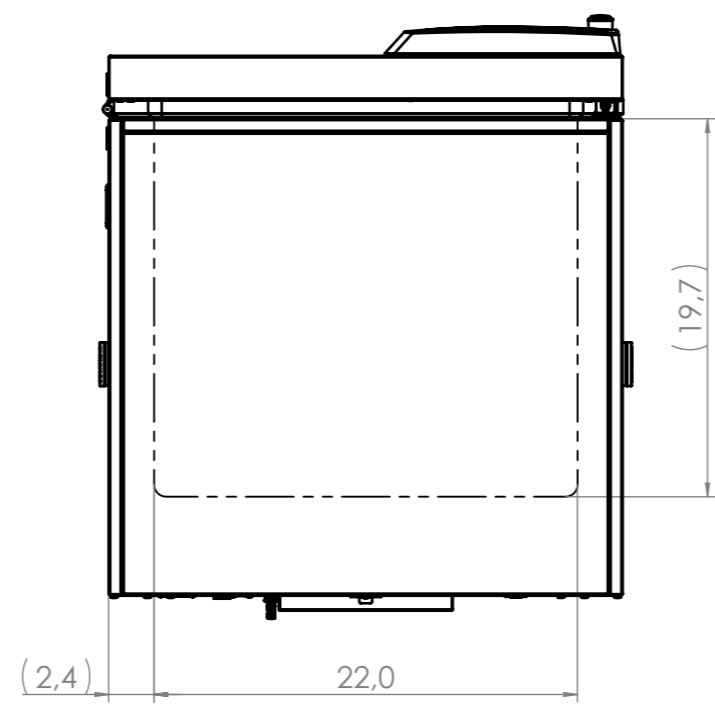

© Binder GmbH 2017 Diese Zeichnung ist urheberrechtlich geschützt. Alle Rechte vorbehalten.

--- inner chamber

BINDER Im Mittleren Ösch 5
78532 Tuttlingen

Title: CB-S 170 File name: 9040-0190

Description: (120V) (E7)

Drawing number:
9040-0190

	General tolerance ISO 2768-mK	measuring unit inch	Scale 1:12	DIN A3 Sheet 1 of 2
--	----------------------------------	------------------------	---------------	------------------------

© Binder GmbH 2017 Diese Zeichnung ist urheberrechtlich geschützt. Alle Rechte vorbehalten.

--- inner chamber

BINDER Im Mittleren Ösch 5
78532 Tuttlingen

Title: CB-S 170

Description: (120V) (E7)

Drawing number:
9140-0190

General tolerance ISO 2768-mK	measuring unit inch	Scale 1:10	DIN A3 Sheet 2 of 2
----------------------------------	------------------------	---------------	------------------------