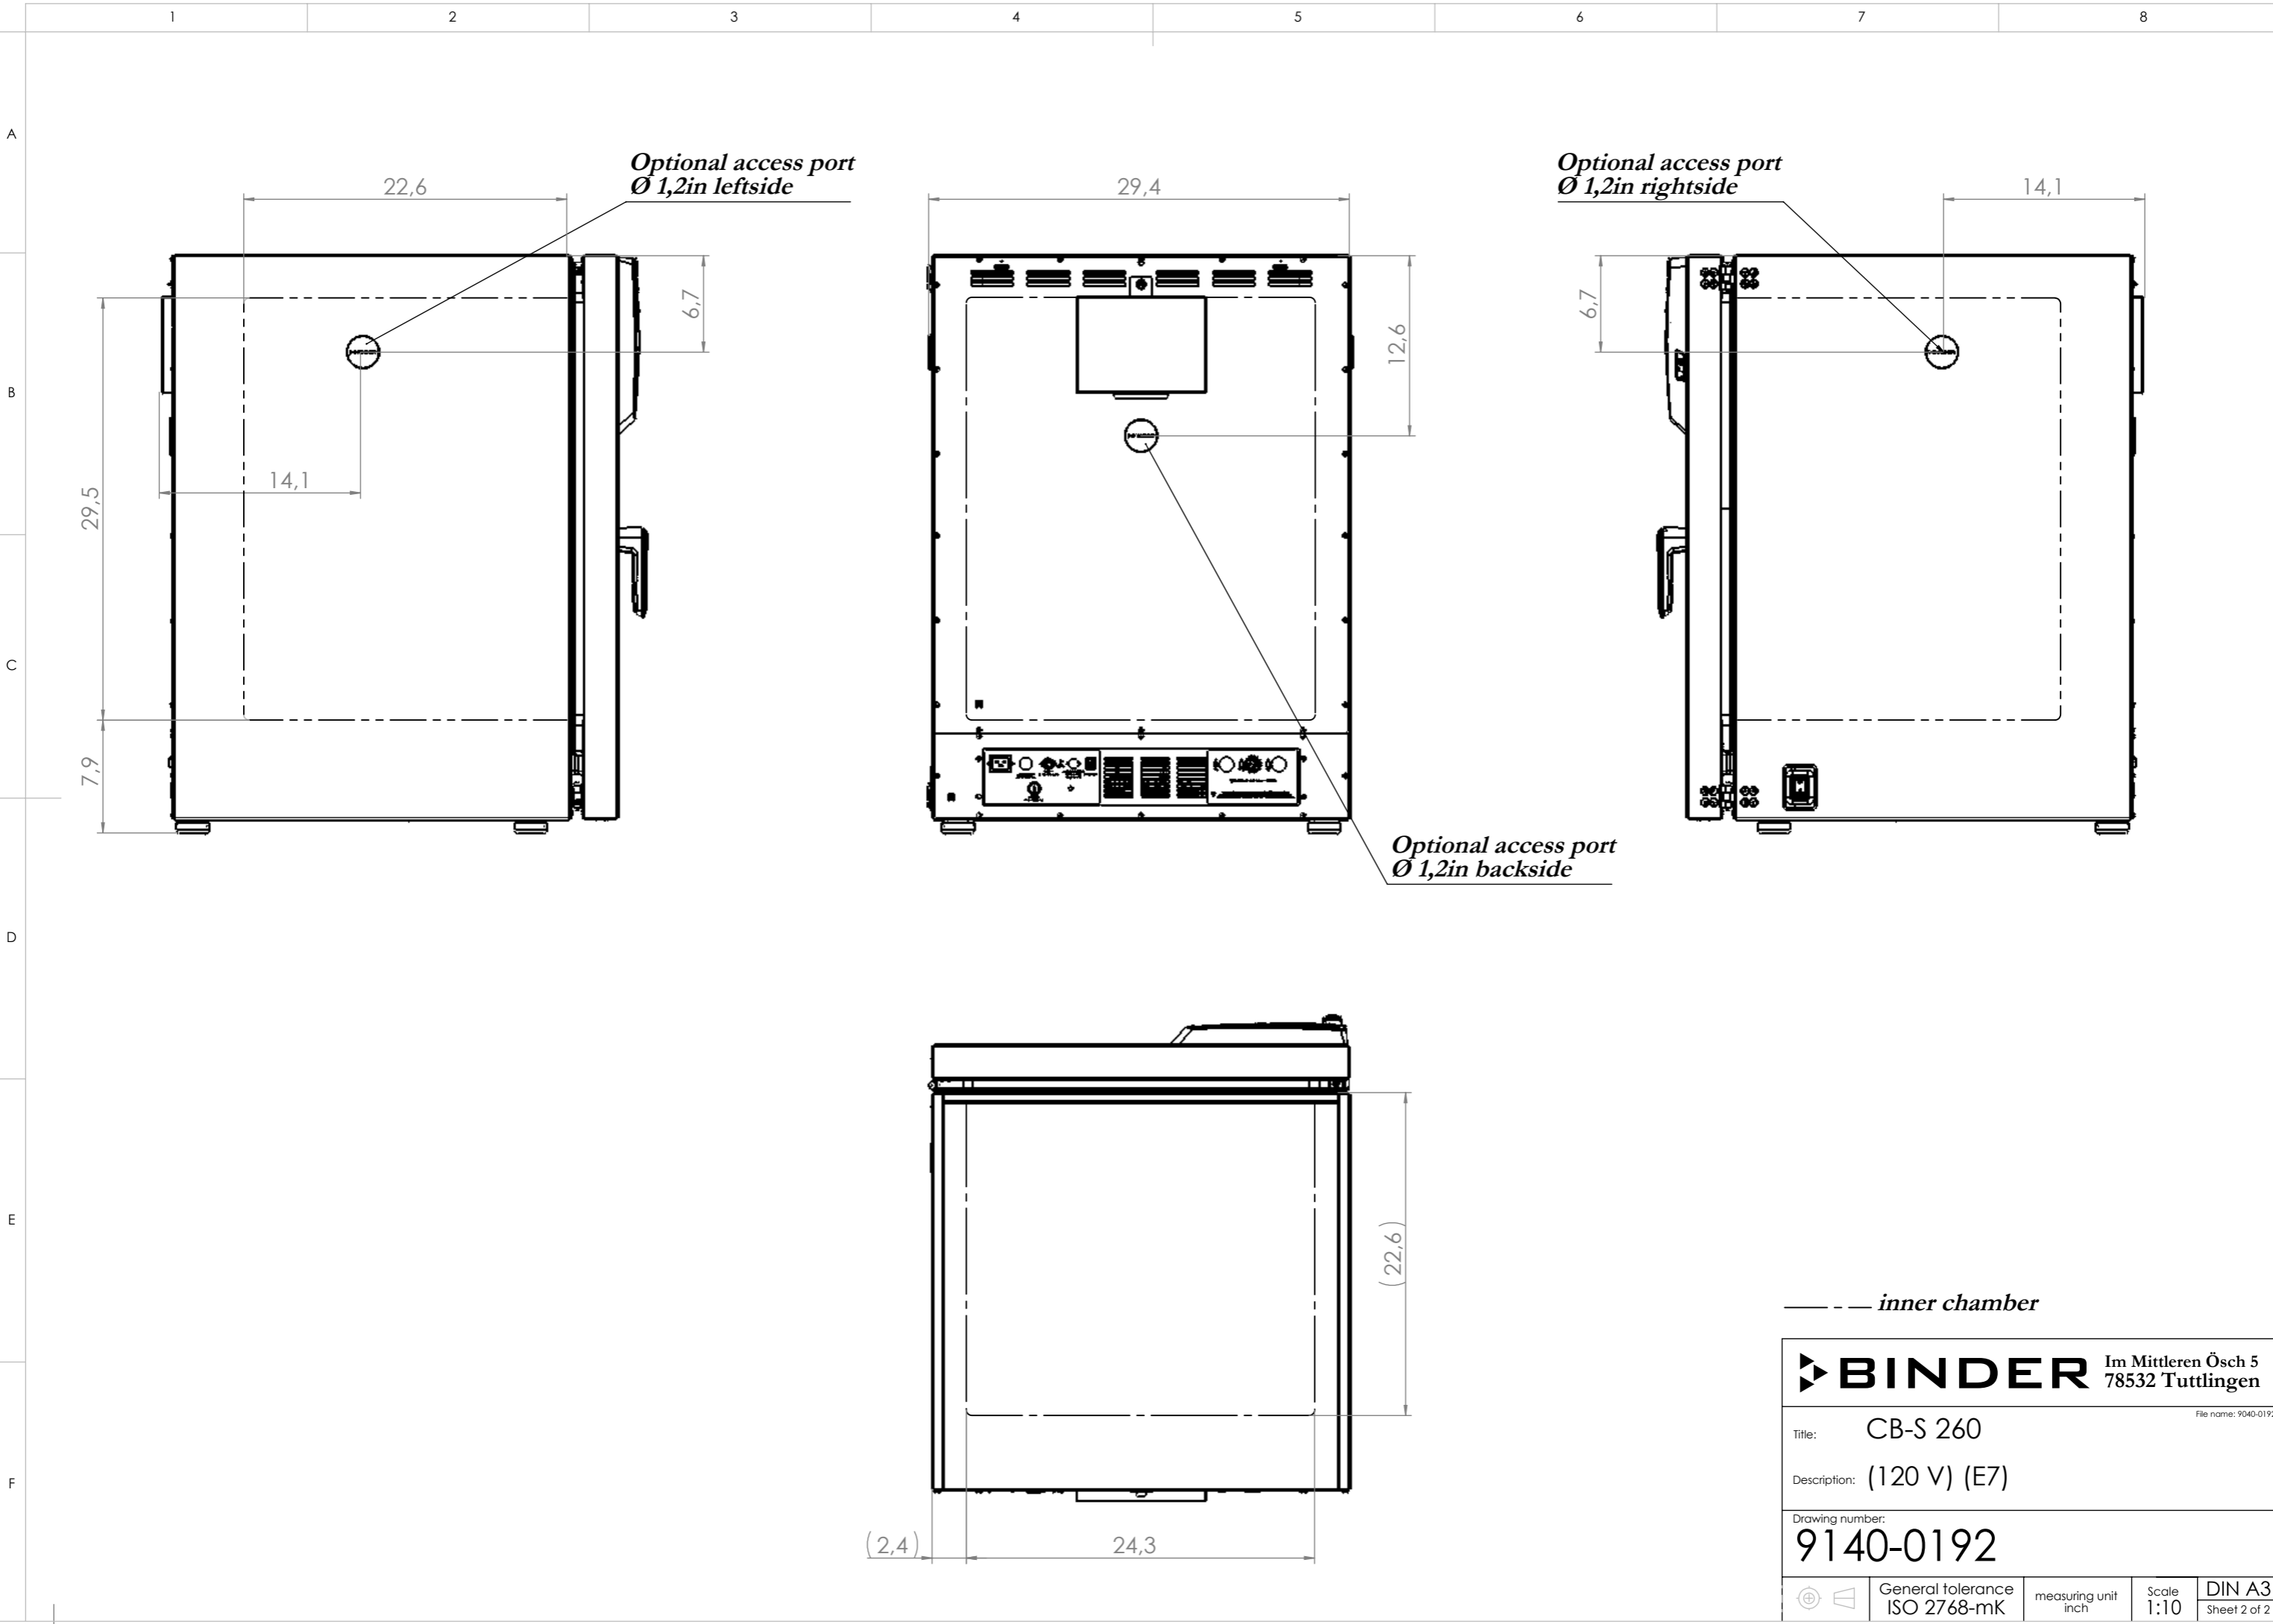

© Binder GmbH 2017 Diese Zeichnung ist urheberrechtlich geschützt. Alle Rechte vorbehalten.

BINDER Im Mittleren Ösch 5 78532 Tuttlingen File name: 9040-0192					
Title: CB-S 260					
Description: (120 V) (E7)					
Drawing number: 9040-0192					
	General tolerance ISO 2768-mK		measuring unit inch		Scale 1:12
					DIN A3 Sheet 1 of 2

© Binder GmbH 2017 Diese Zeichnung ist urheberrechtlich geschützt. Alle Rechte vorbehalten.

--- inner chamber

BINDER Im Mittleren Ösch 5
78532 Tuttlingen

Title: CB-S 260

Description: (120 V) (E7)

Drawing number:
9140-0192

General tolerance ISO 2768-mK	measuring unit inch	Scale 1:10	DIN A3 Sheet 2 of 2
----------------------------------	------------------------	---------------	------------------------