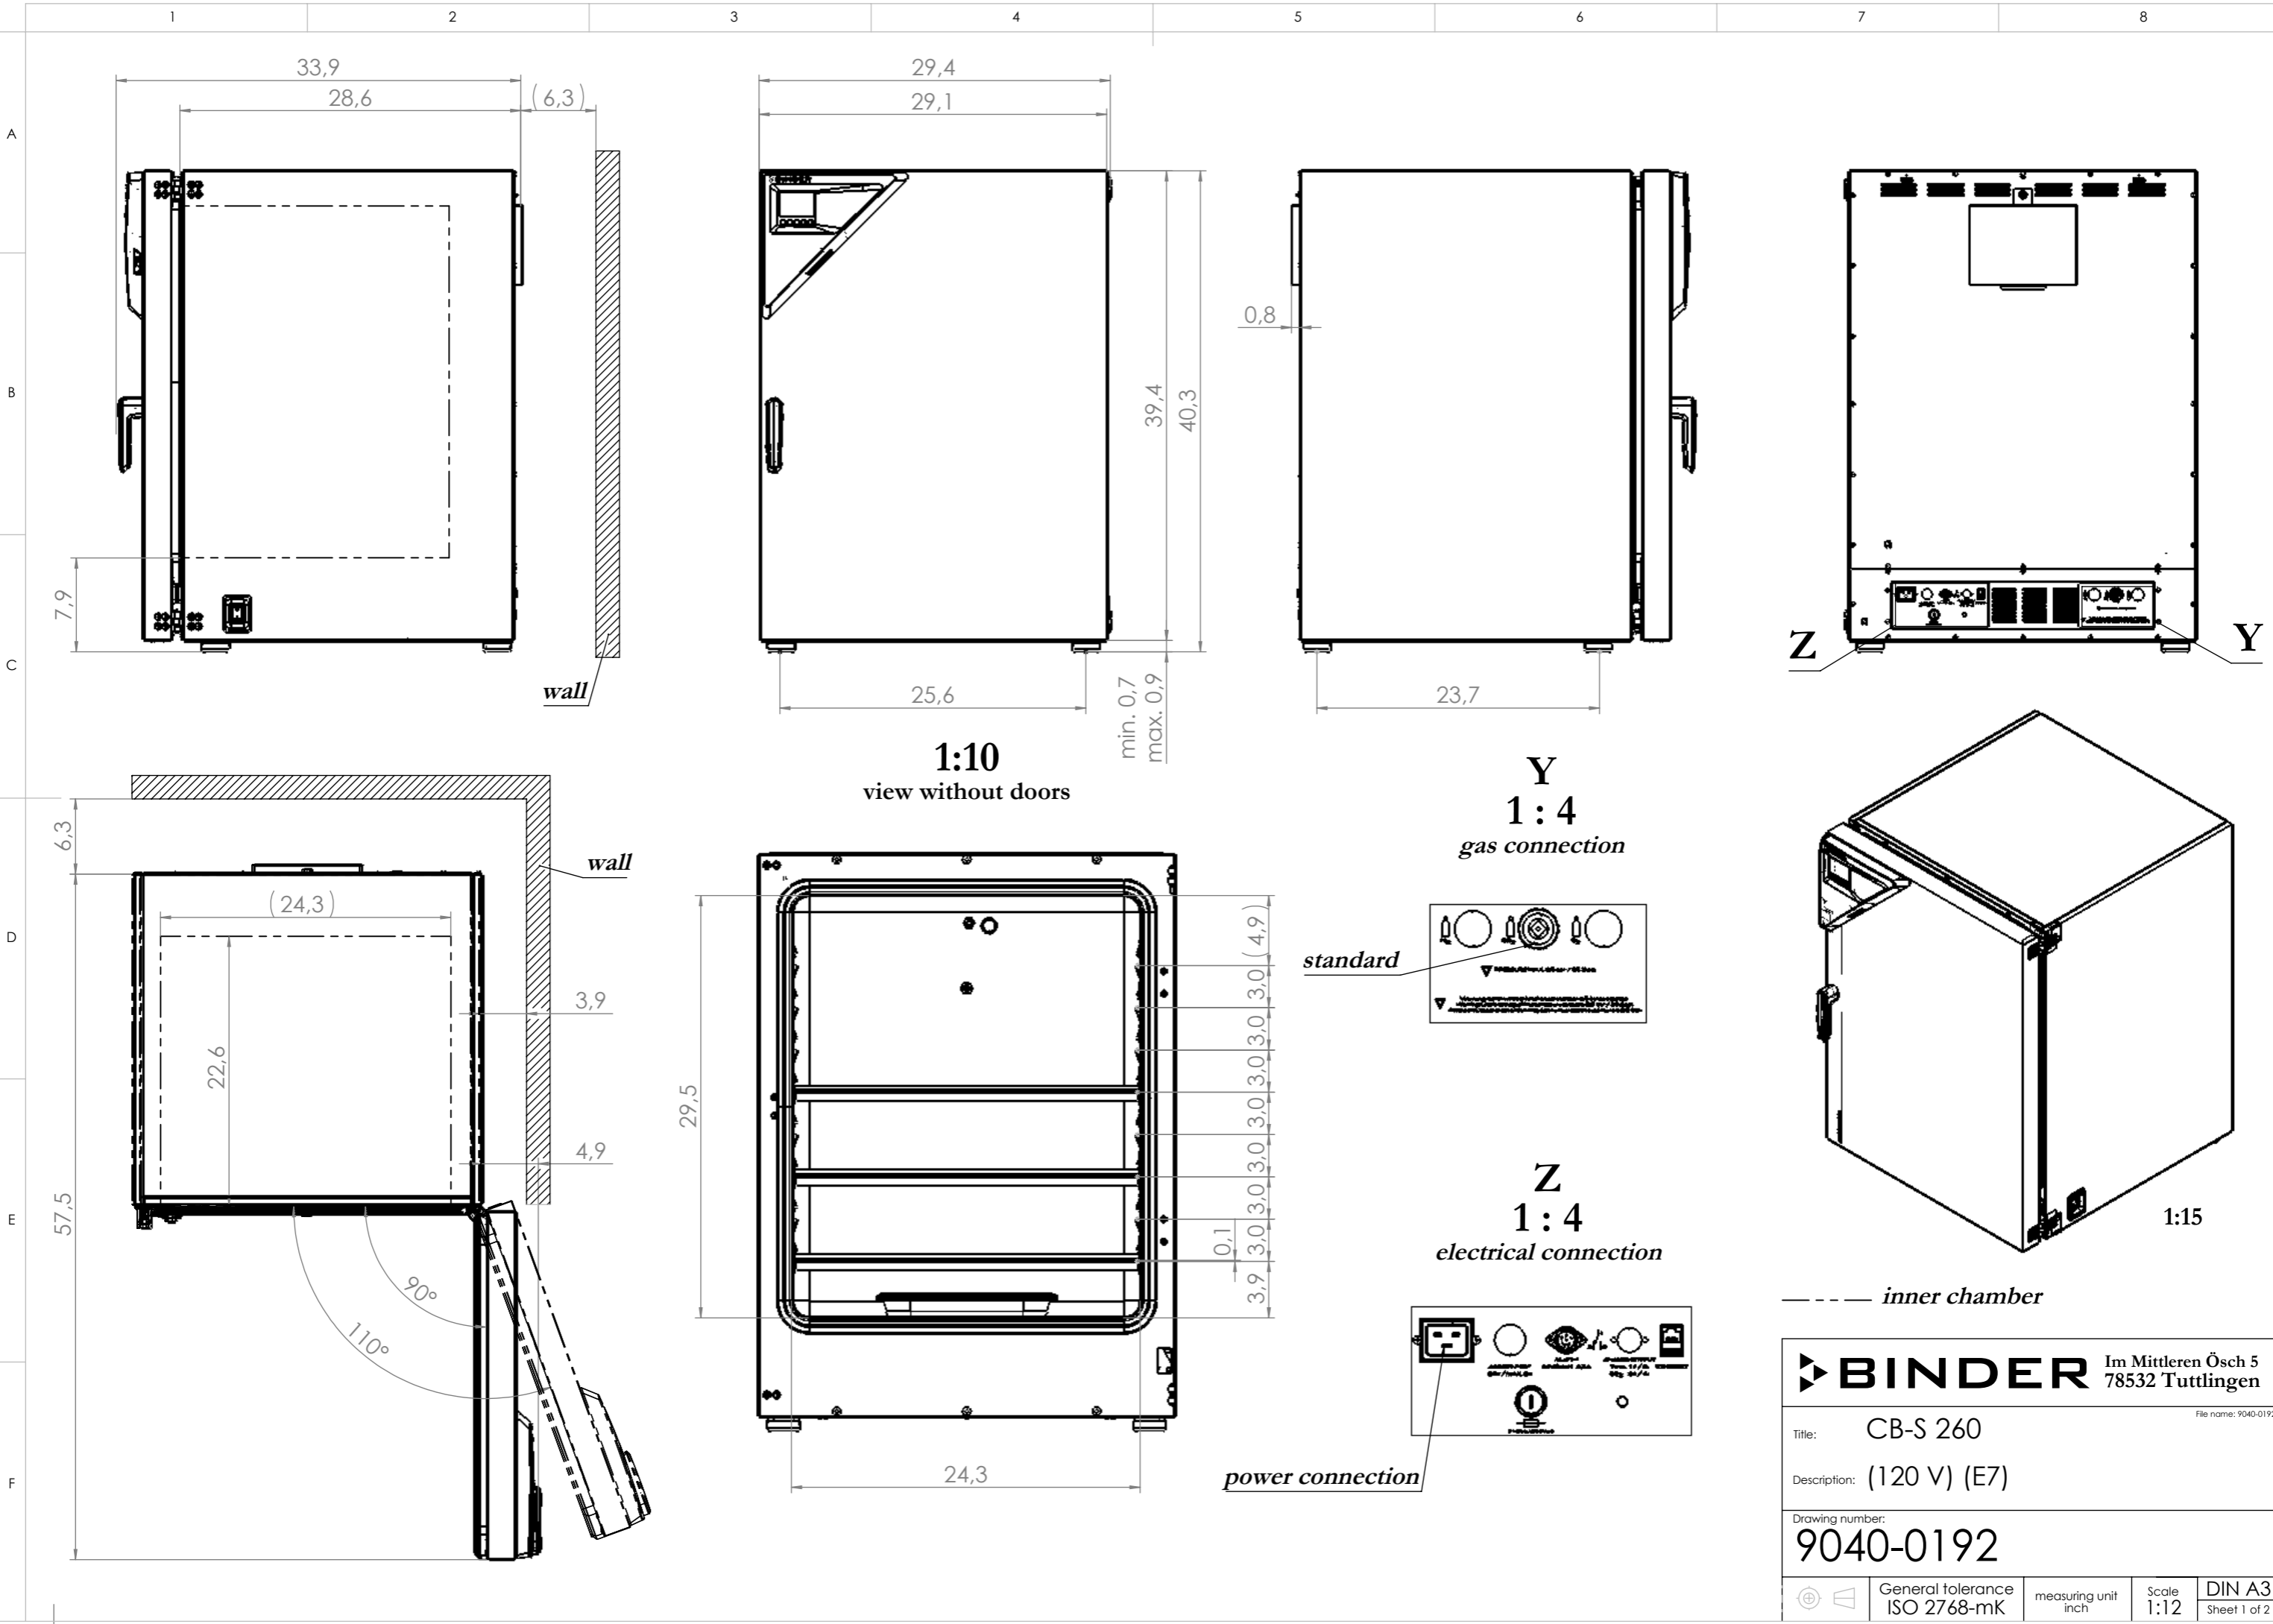

© Binder GmbH 2017 Diese Zeichnung ist urheberrechtlich geschützt. Alle Rechte vorbehalten.

BINDER Im Mittleren Ösch 5 78532 Tuttlingen File name: 9040-0192					
Title: CB-S 260					
Description: (120 V) (E7)					
Drawing number: 9040-0192					
	General tolerance ISO 2768-mK		measuring unit inch		Scale 1:12
					DIN A3 Sheet 1 of 2

© Binder GmbH 2017 Diese Zeichnung ist urheberrechtlich geschützt. Alle Rechte vorbehalten.

--- inner chamber

BINDER Im Mittleren Ösch 5
78532 Tuttlingen

Title: CB-S 260

Description: (120 V) (E7)

Drawing number:
9140-0192

General tolerance ISO 2768-mK	measuring unit inch	Scale 1:10	DIN A3 Sheet 2 of 2
----------------------------------	------------------------	---------------	------------------------