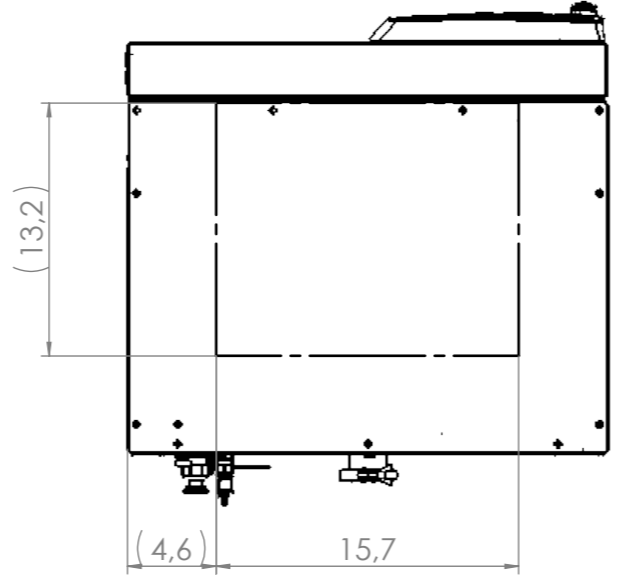

© Binder GmbH 2017 Diese Zeichnung ist urheberrechtlich geschützt. Alle Rechte vorbehalten.

wall

Z
1:6
view without door

Y
1:2
power connection

1:15

BINDER		Im Mittleren Ösch 5 78532 Tuttlingen	
Title:	VD 056	File name: 9030-0048	
Description:	(120V) (E3)		
9630-0006			
General tolerance ISO 2768-mK	measuring unit inch	Scale 1:10	DIN A3 Sheet 1 of 2

© Binder GmbH 2017 Diese Zeichnung ist urheberrechtlich geschützt. Alle Rechte vorbehalten.

--- inner chamber

		Im Mittleren Ösch 5 78532 Tuttlingen		File name: 9030-0048
Title: VD 056				
Description: (120V) (E3)				
9630-0006				
	General tolerance ISO 2768-mK	measuring unit inch	Scale 1:10	DIN A3 Sheet 2 of 2