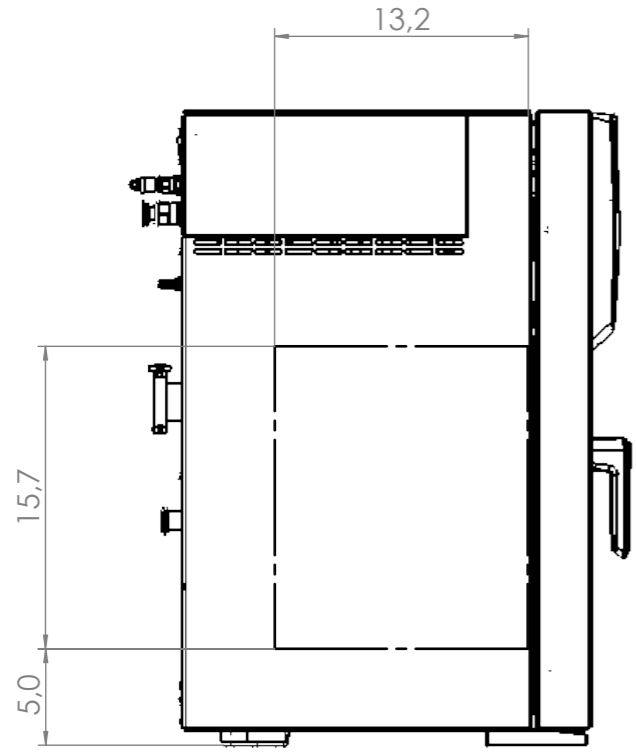

© Binder GmbH 2017 Diese Zeichnung ist urheberrechtlich geschützt. Alle Rechte vorbehalten.

wall

Z
1:6
view without door

Y
1:2
power connection

1:15

BINDER		Im Mittleren Ösch 5 78532 Tuttlingen	
Title:	VD 056	File name: 9030-0048	
Description:	(120V) (E3)		
9630-0006			
General tolerance ISO 2768-mK	measuring unit inch	Scale 1:10	DIN A3 Sheet 1 of 2

© Binder GmbH 2017 Diese Zeichnung ist urheberrechtlich geschützt. Alle Rechte vorbehalten.

--- inner chamber

		Im Mittleren Ösch 5 78532 Tuttlingen		File name: 9030-0048
Title: VD 056				
Description: (120V) (E3)				
9630-0006				
	General tolerance ISO 2768-mK	measuring unit inch	Scale 1:10	DIN A3 Sheet 2 of 2