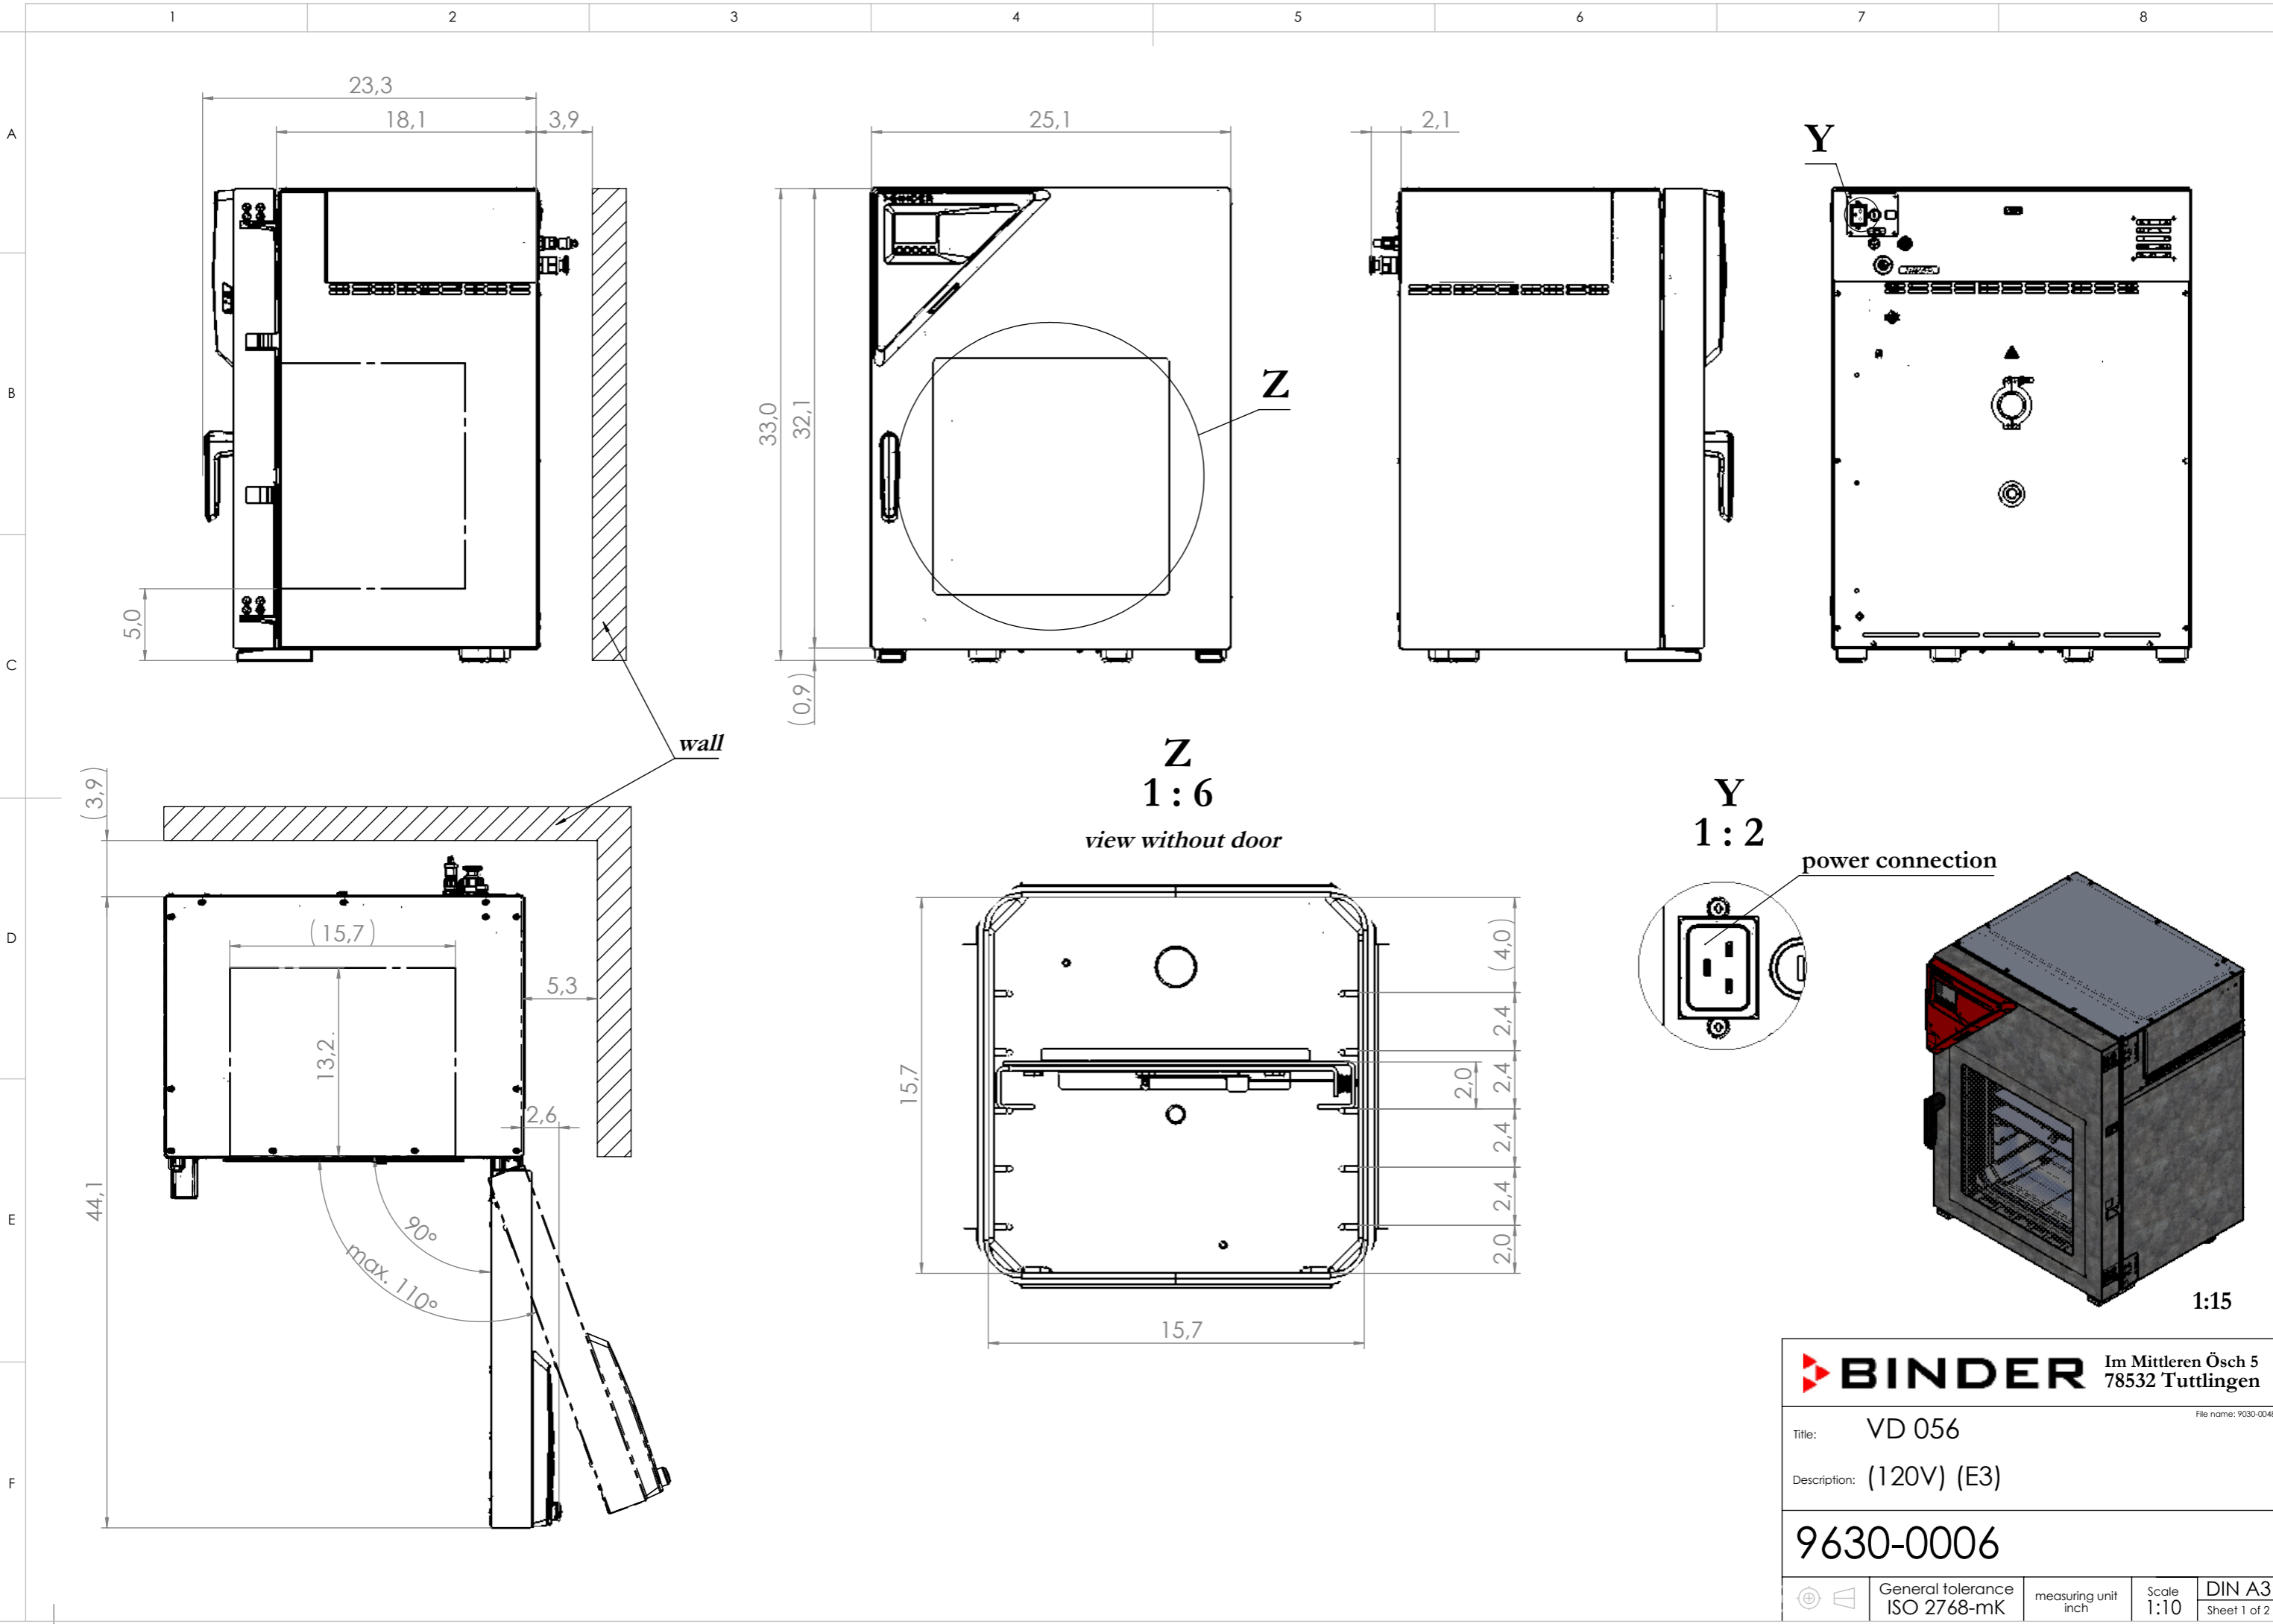

© Binder GmbH 2017 Diese Zeichnung ist urheberrechtlich geschützt. Alle Rechte vorbehalten.

wall

Z
1:6
view without door

Y
1:2
power connection

1:15

BINDER		Im Mittleren Ösch 5 78532 Tuttlingen	
Title:	VD 056	File name: 9030-0048	
Description:	(120V) (E3)		
9630-0006			
General tolerance ISO 2768-mK	measuring unit inch	Scale 1:10	DIN A3 Sheet 1 of 2

© Binder GmbH 2017 Diese Zeichnung ist urheberrechtlich geschützt. Alle Rechte vorbehalten.

--- inner chamber

		Im Mittleren Ösch 5 78532 Tuttlingen		File name: 9030-0048
Title: VD 056				
Description: (120V) (E3)				
9630-0006				
	General tolerance ISO 2768-mK	measuring unit inch	Scale 1:10	DIN A3 Sheet 2 of 2