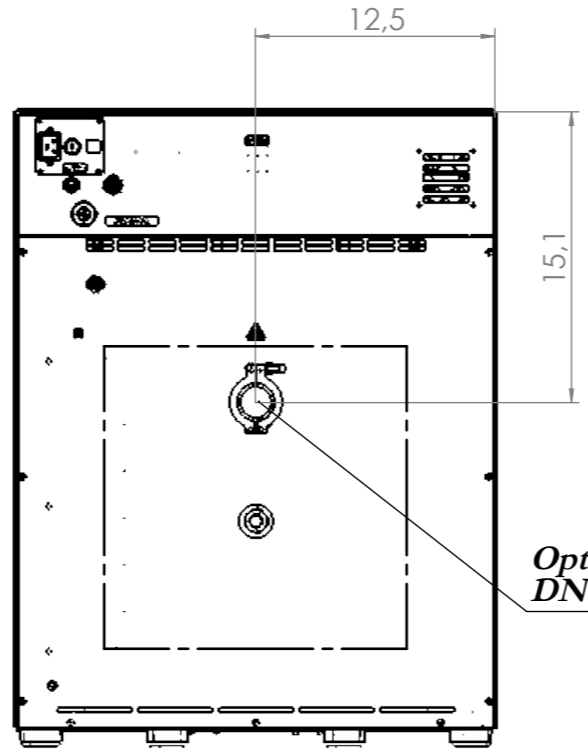

© Binder GmbH 2017 Diese Zeichnung ist urheberrechtlich geschützt. Alle Rechte vorbehalten.

wall

Z
1:6
view without door

Y
1:2
power connection

1:15

BINDER		Im Mittleren Ösch 5 78532 Tuttlingen	
Title:	VD 056	File name: 9030-0048	
Description:	(120V) (E3)		
9630-0006			
General tolerance ISO 2768-mK	measuring unit inch	Scale 1:10	DIN A3 Sheet 1 of 2

© Binder GmbH 2017 Diese Zeichnung ist urheberrechtlich geschützt. Alle Rechte vorbehalten.

--- inner chamber

		Im Mittleren Ösch 5 78532 Tuttlingen		File name: 9030-0048
Title: VD 056				
Description: (120V) (E3)				
9630-0006				
	General tolerance ISO 2768-mK	measuring unit inch	Scale 1:10	DIN A3 Sheet 2 of 2