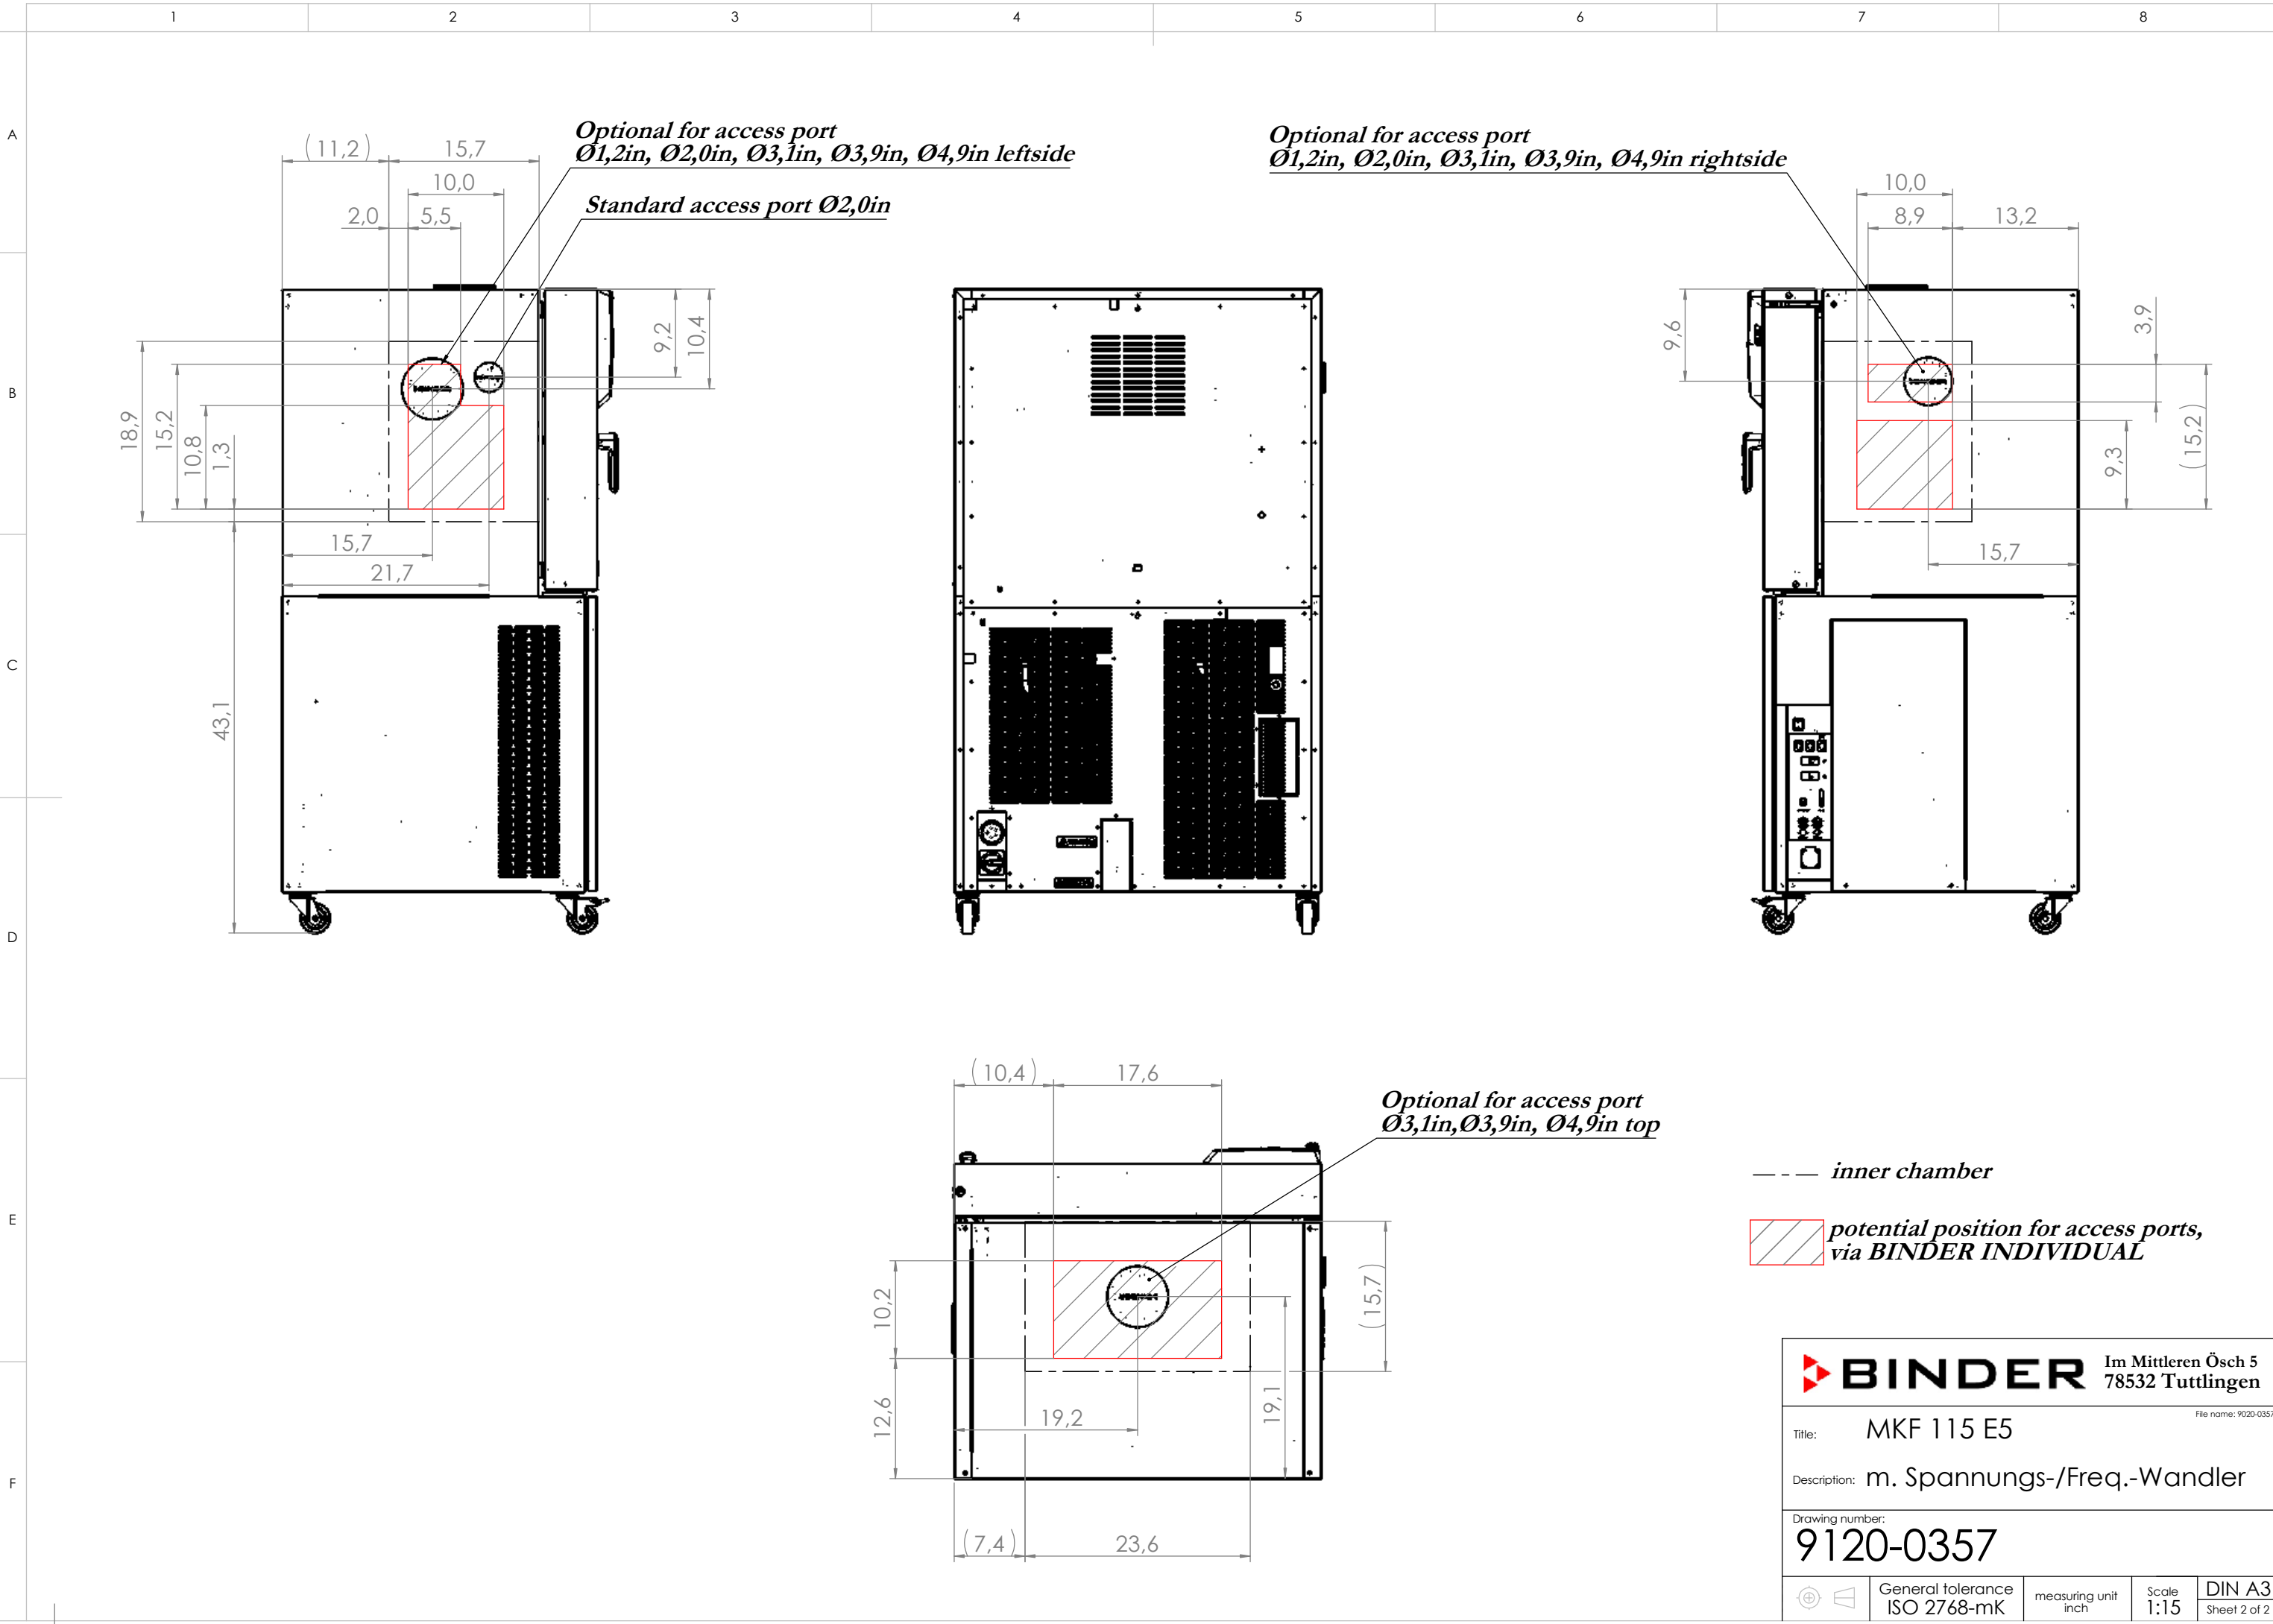

© Binder GmbH 2017 Diese Zeichnung ist urheberrechtlich geschützt. Alle Rechte vorbehalten.

		Im Mittleren Ösch 5 78532 Tuttlingen	
Title:	MKF 115 E5		
Description:	m. Spannungs-/Freq.-Wandler		
Drawing number:	9020-0357		
	General tolerance ISO 2768-mK	measuring unit inch	Scale 1:20
			DIN A3 Sheet 1 of 2

BINDER		Im Mittleren Ösch 5 78532 Tuttlingen	
File name: 9020-0357			
Title:		MKF 115 E5	
Description:		m. Spannungs-/Freq.-Wandler	
Drawing number:		9120-0357	
General tolerance ISO 2768-mK	measuring unit inch	Scale 1:15	DIN A3 Sheet 2 of 2