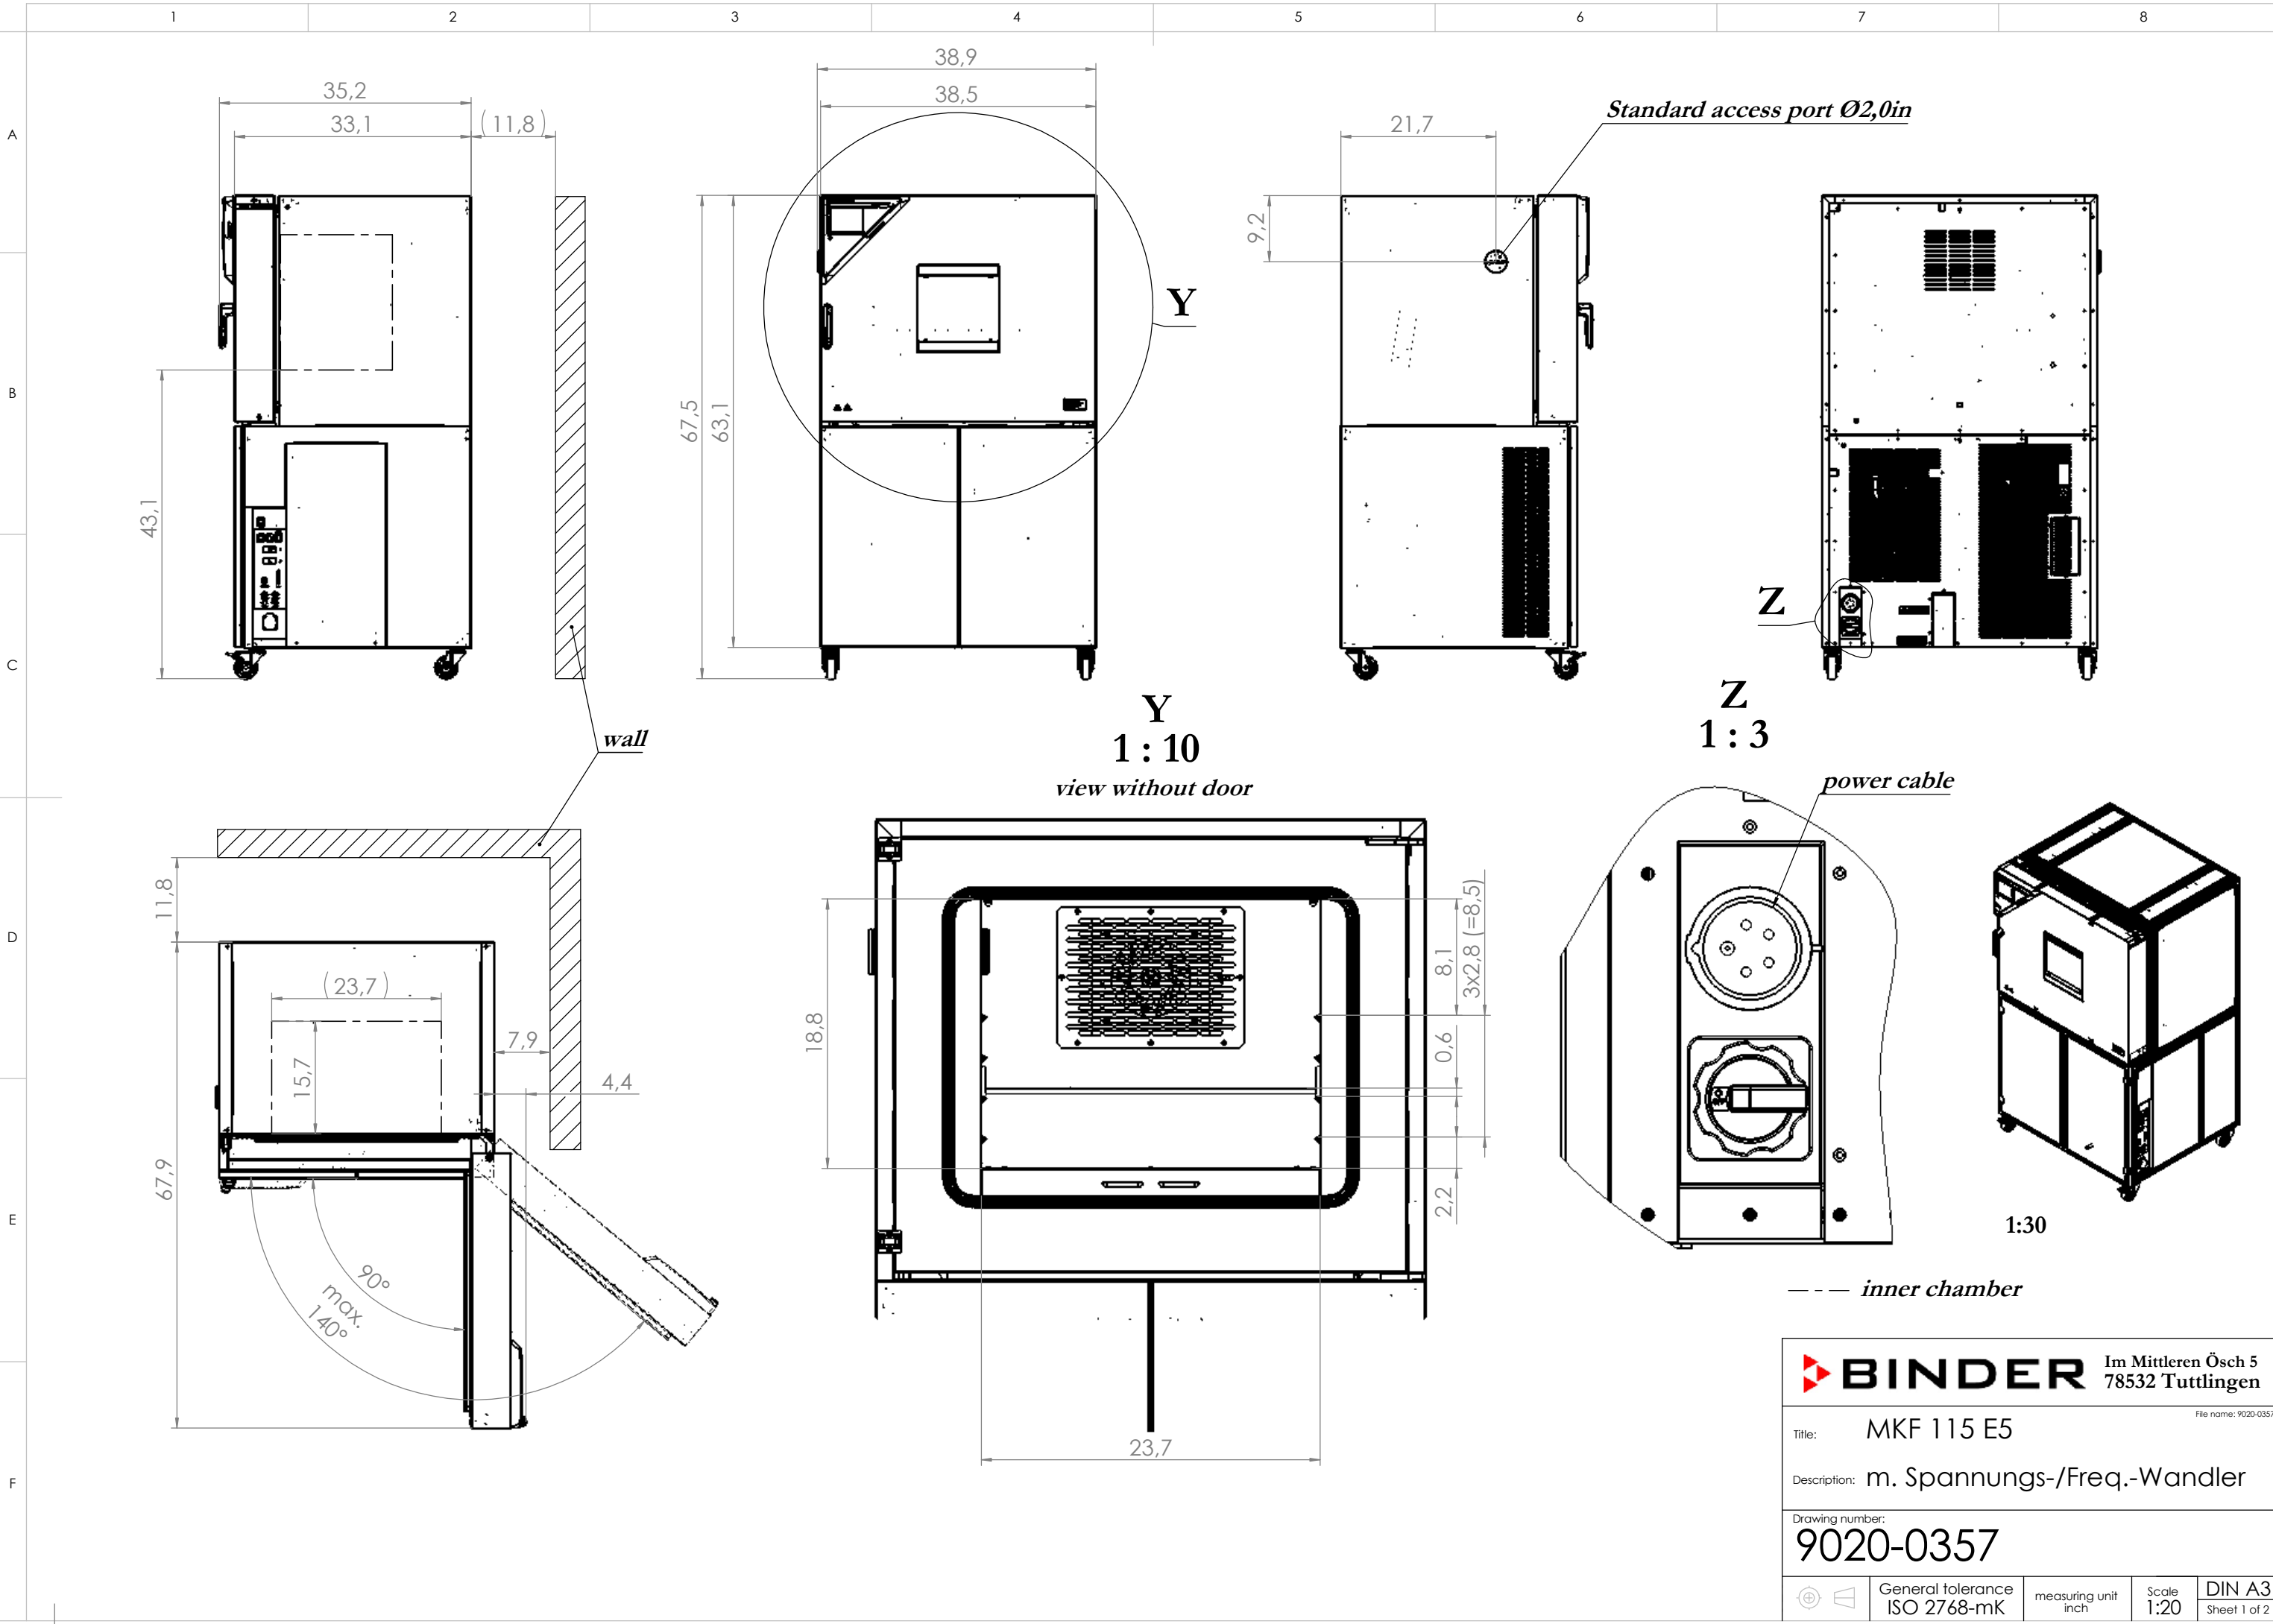

© Binder GmbH 2017 Diese Zeichnung ist urheberrechtlich geschützt. Alle Rechte vorbehalten.

		Im Mittleren Ösch 5 78532 Tuttlingen	
Title:	MKF 115 E5		
Description:	m. Spannungs-/Freq.-Wandler		
Drawing number:	9020-0357		
	General tolerance ISO 2768-mK	measuring unit inch	Scale 1:20
			DIN A3 Sheet 1 of 2

BINDER		Im Mittleren Ösch 5 78532 Tuttlingen	
File name: 9020-0357			
Title:		MKF 115 E5	
Description:		m. Spannungs-/Freq.-Wandler	
Drawing number:		9120-0357	
General tolerance ISO 2768-mK	measuring unit inch	Scale 1:15	DIN A3 Sheet 2 of 2