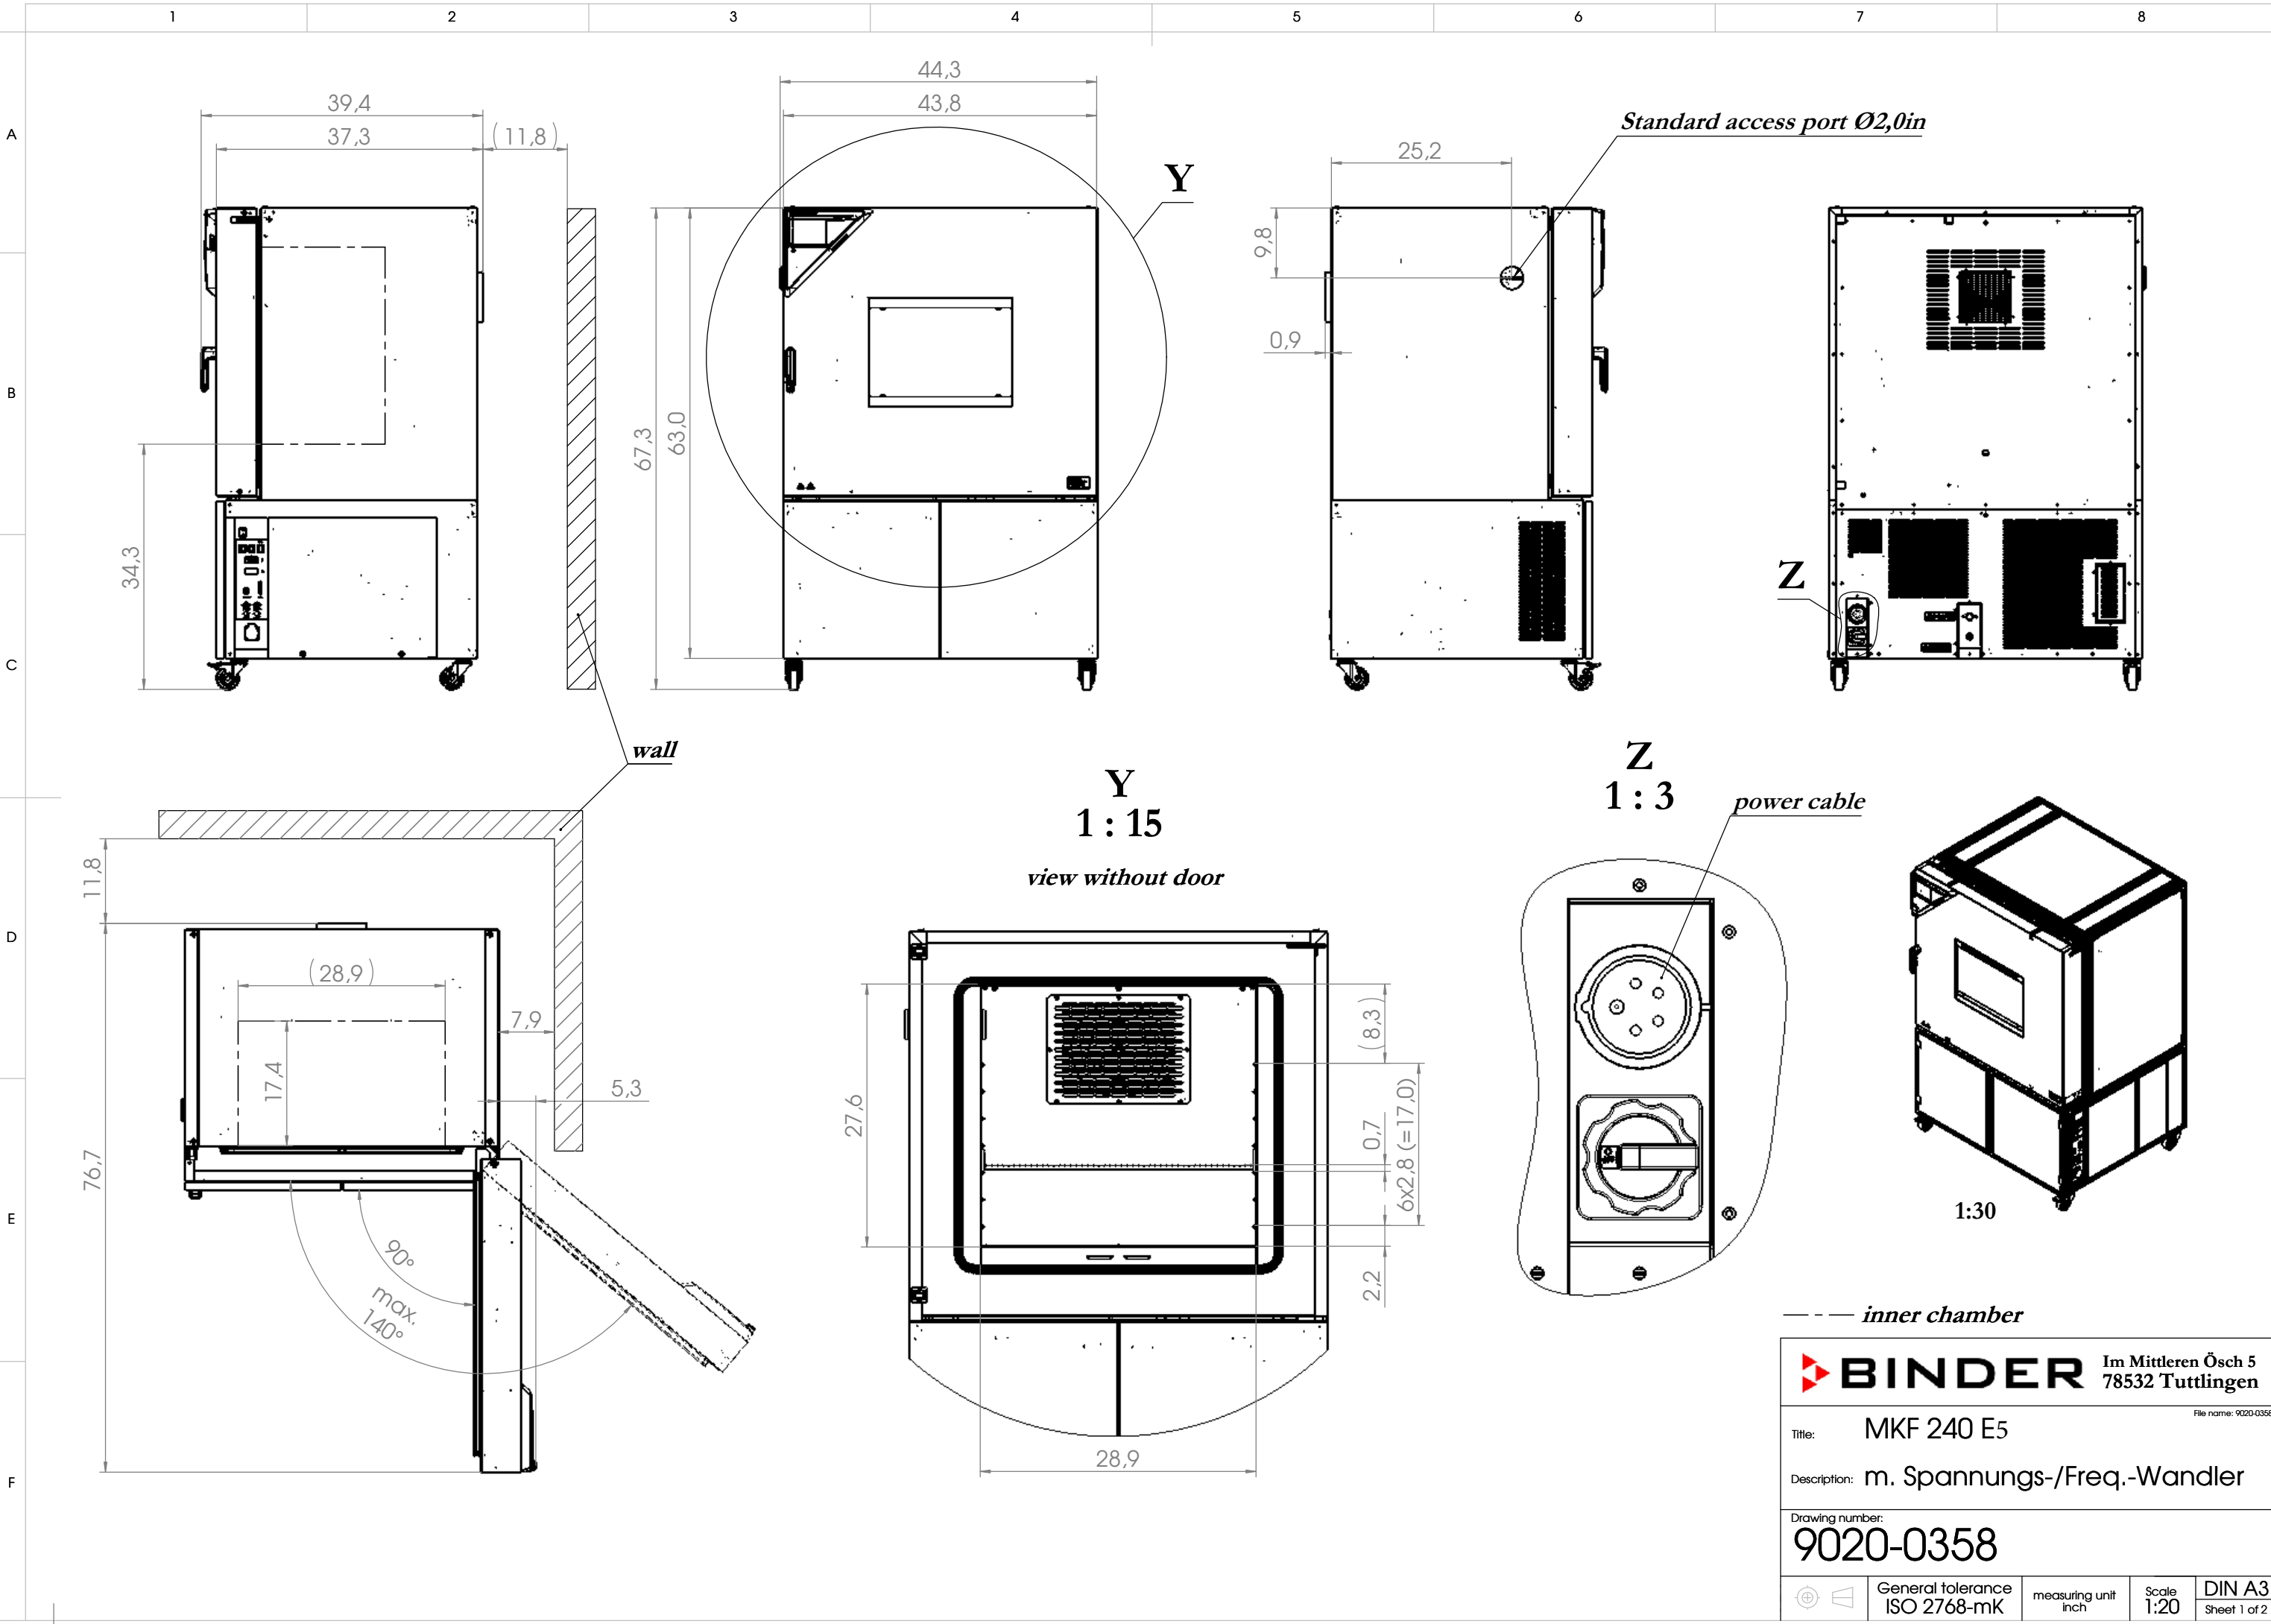

© Binder GmbH 2017 Diese Zeichnung ist urheberrechtlich geschützt. Alle Rechte vorbehalten.

--- inner chamber

BINDER Im Mittleren Ösch 5
78532 Tuttlingen

Title: MKF 240 E5

Description: m. Spannungs-/Freq.-Wandler

Drawing number:
9020-0358

General tolerance ISO 2768-mK	measuring unit inch	Scale 1:20	DIN A3 Sheet 1 of 2
----------------------------------	------------------------	---------------	------------------------

© Binder GmbH 2017 Diese Zeichnung ist urheberrechtlich geschützt. Alle Rechte vorbehalten.

Optional for access port
Ø1,2in, Ø2,0in, Ø3,1in, Ø3,9in, Ø4,9in rightside

Standard access port Ø2,0in

Optional for access port
Ø1,2in, Ø2,0in, Ø3,1in, Ø3,9in, Ø4,9in leftside

Optional for access port
Ø3,1in, Ø3,9in, Ø4,9in top

BINDER		Im Mittleren Ösch 5 78532 Tuttlingen	
File name: 9020-0358			
Title: MKF 240 E5			
Description: m. Spannungs-/Freq.-Wandler			
Drawing number: 9120-0358			
General tolerance ISO 2768-mK	measuring unit inch	Scale 1:15	DIN A3 Sheet 2 of 2