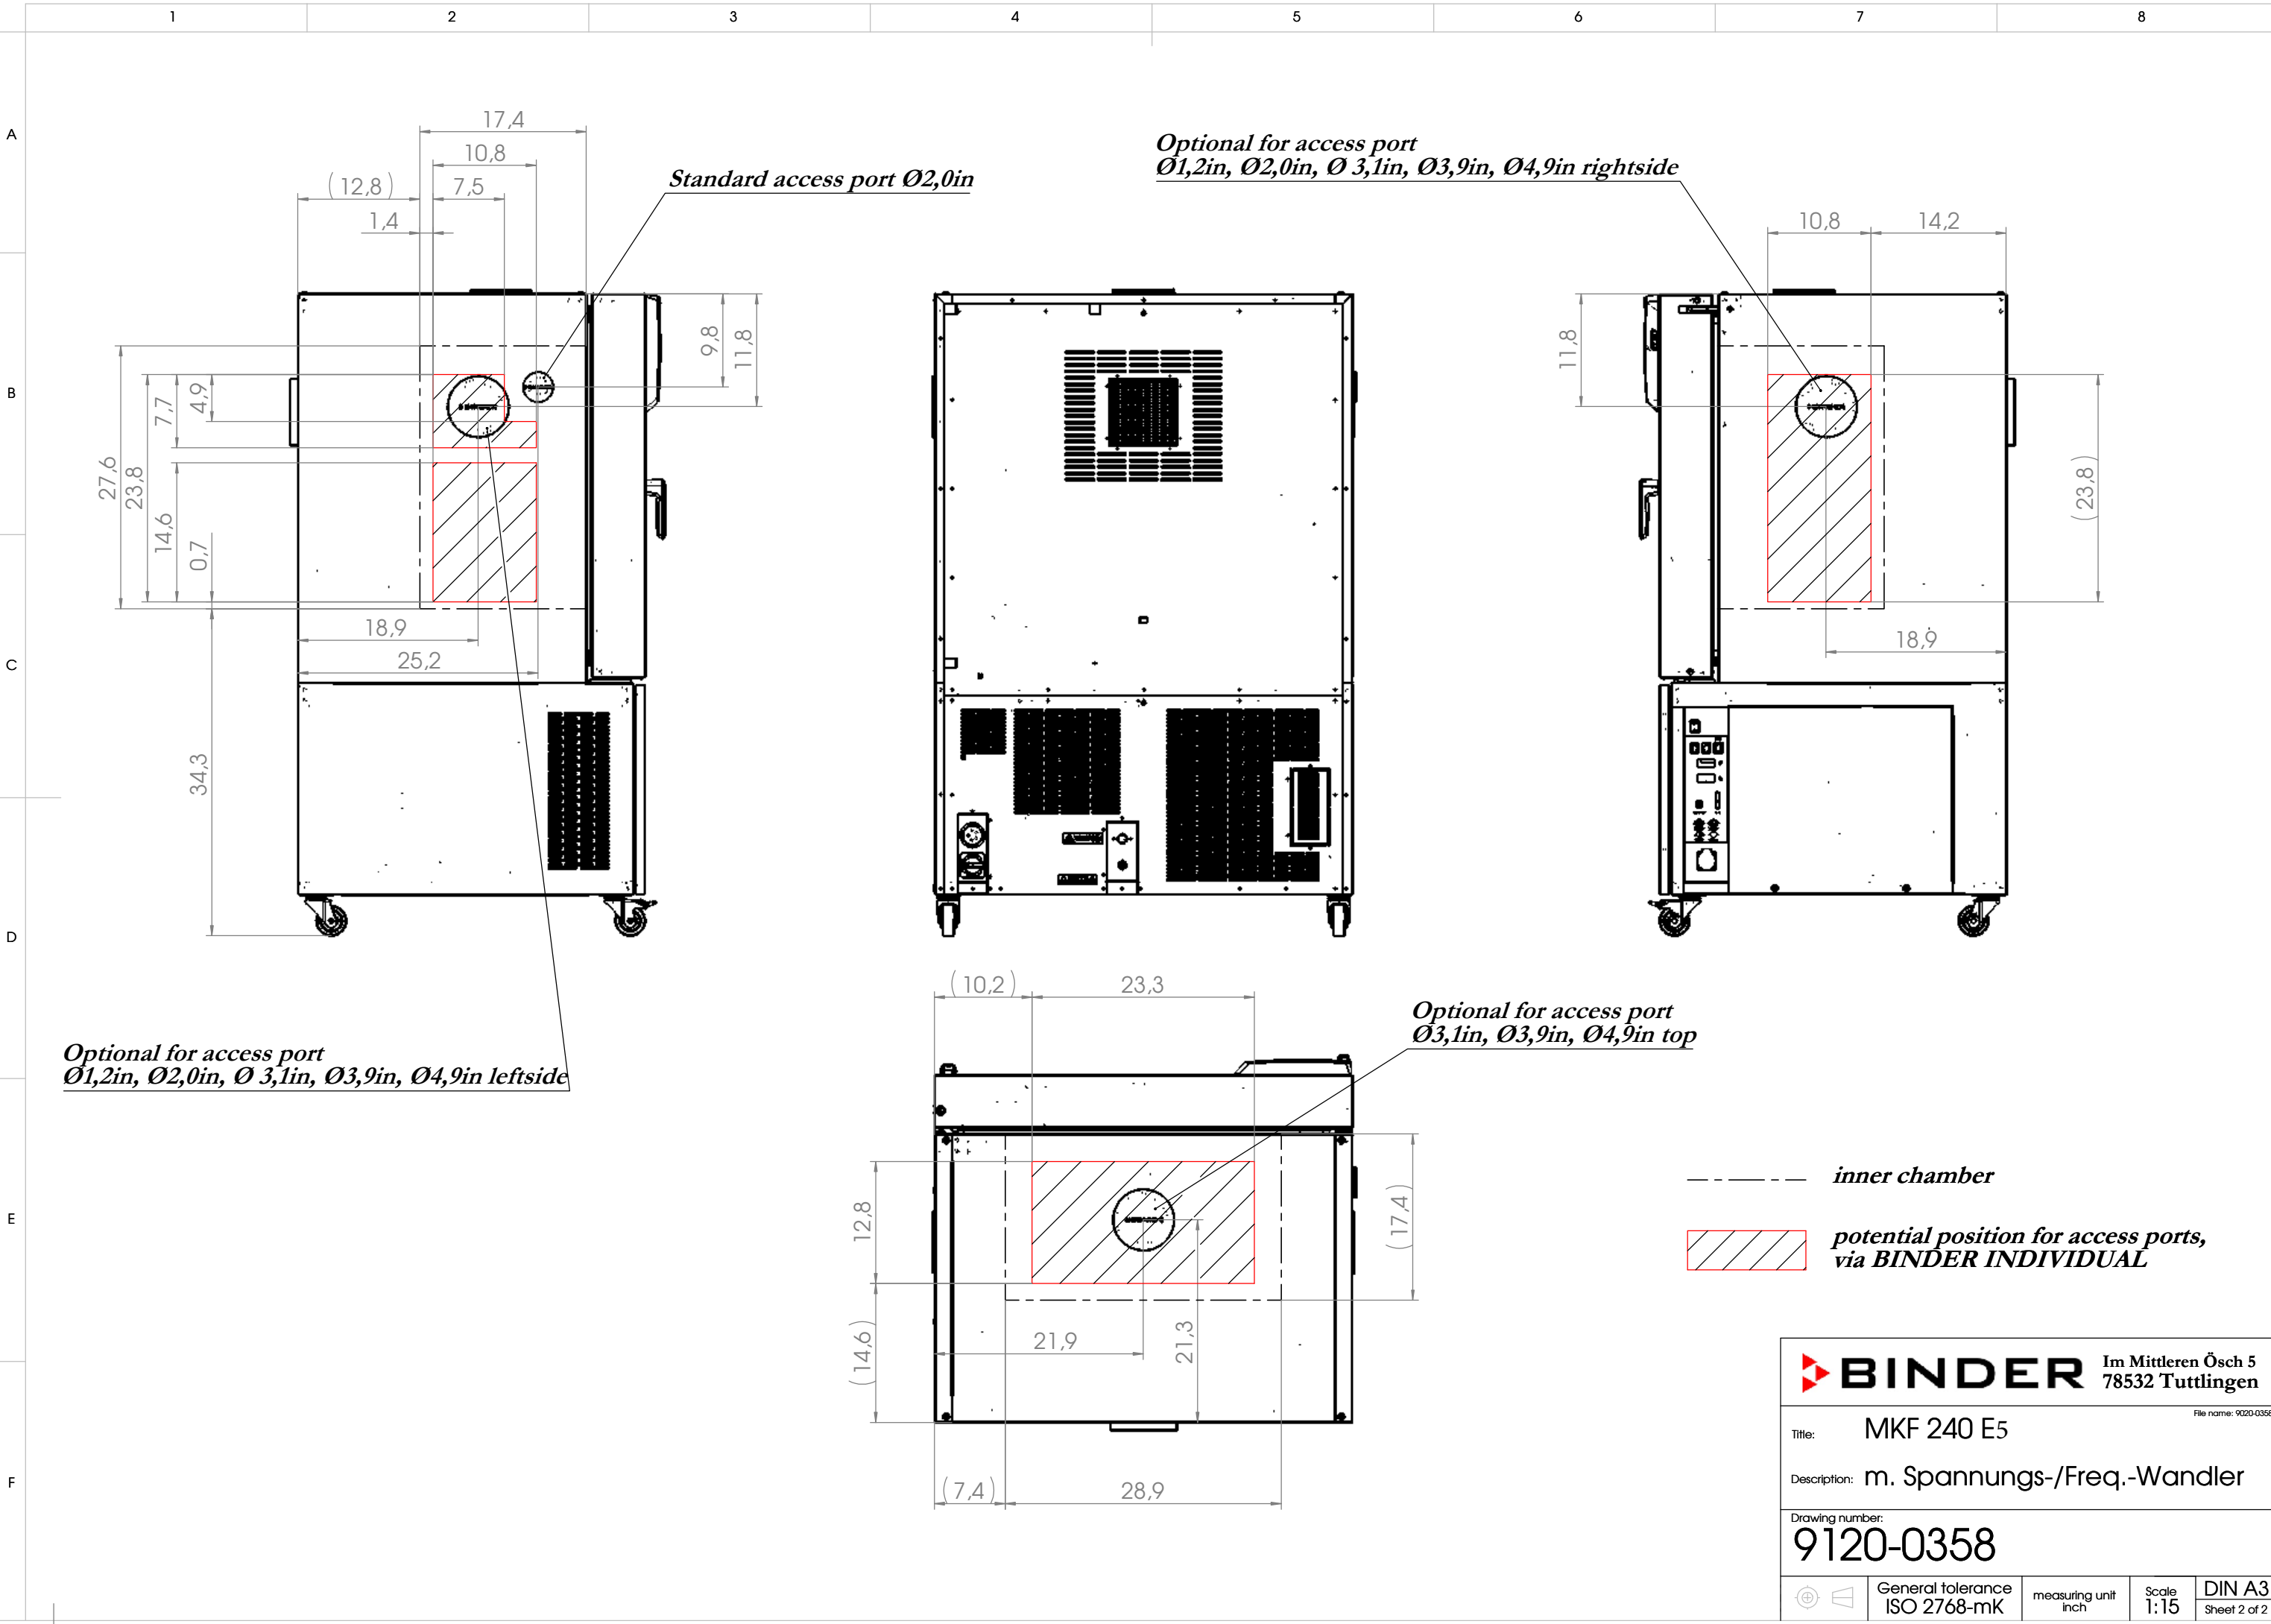

© Binder GmbH 2017 Diese Zeichnung ist urheberrechtlich geschützt. Alle Rechte vorbehalten.

--- inner chamber

BINDER Im Mittleren Ösch 5
78532 Tuttlingen

Title: MKF 240 E5

Description: m. Spannungs-/Freq.-Wandler

Drawing number:
9020-0358

General tolerance ISO 2768-mK	measuring unit inch	Scale 1:20	DIN A3 Sheet 1 of 2
----------------------------------	------------------------	---------------	------------------------

© Binder GmbH 2017 Diese Zeichnung ist urheberrechtlich geschützt. Alle Rechte vorbehalten.

Optional for access port
Ø1,2in, Ø2,0in, Ø3,1in, Ø3,9in, Ø4,9in rightside

Standard access port Ø2,0in

Optional for access port
Ø1,2in, Ø2,0in, Ø3,1in, Ø3,9in, Ø4,9in leftside

Optional for access port
Ø3,1in, Ø3,9in, Ø4,9in top

BINDER		Im Mittleren Ösch 5 78532 Tuttlingen	
File name: 9020-0358			
Title: MKF 240 E5			
Description: m. Spannungs-/Freq.-Wandler			
Drawing number: 9120-0358			
General tolerance ISO 2768-mK	measuring unit inch	Scale 1:15	DIN A3 Sheet 2 of 2