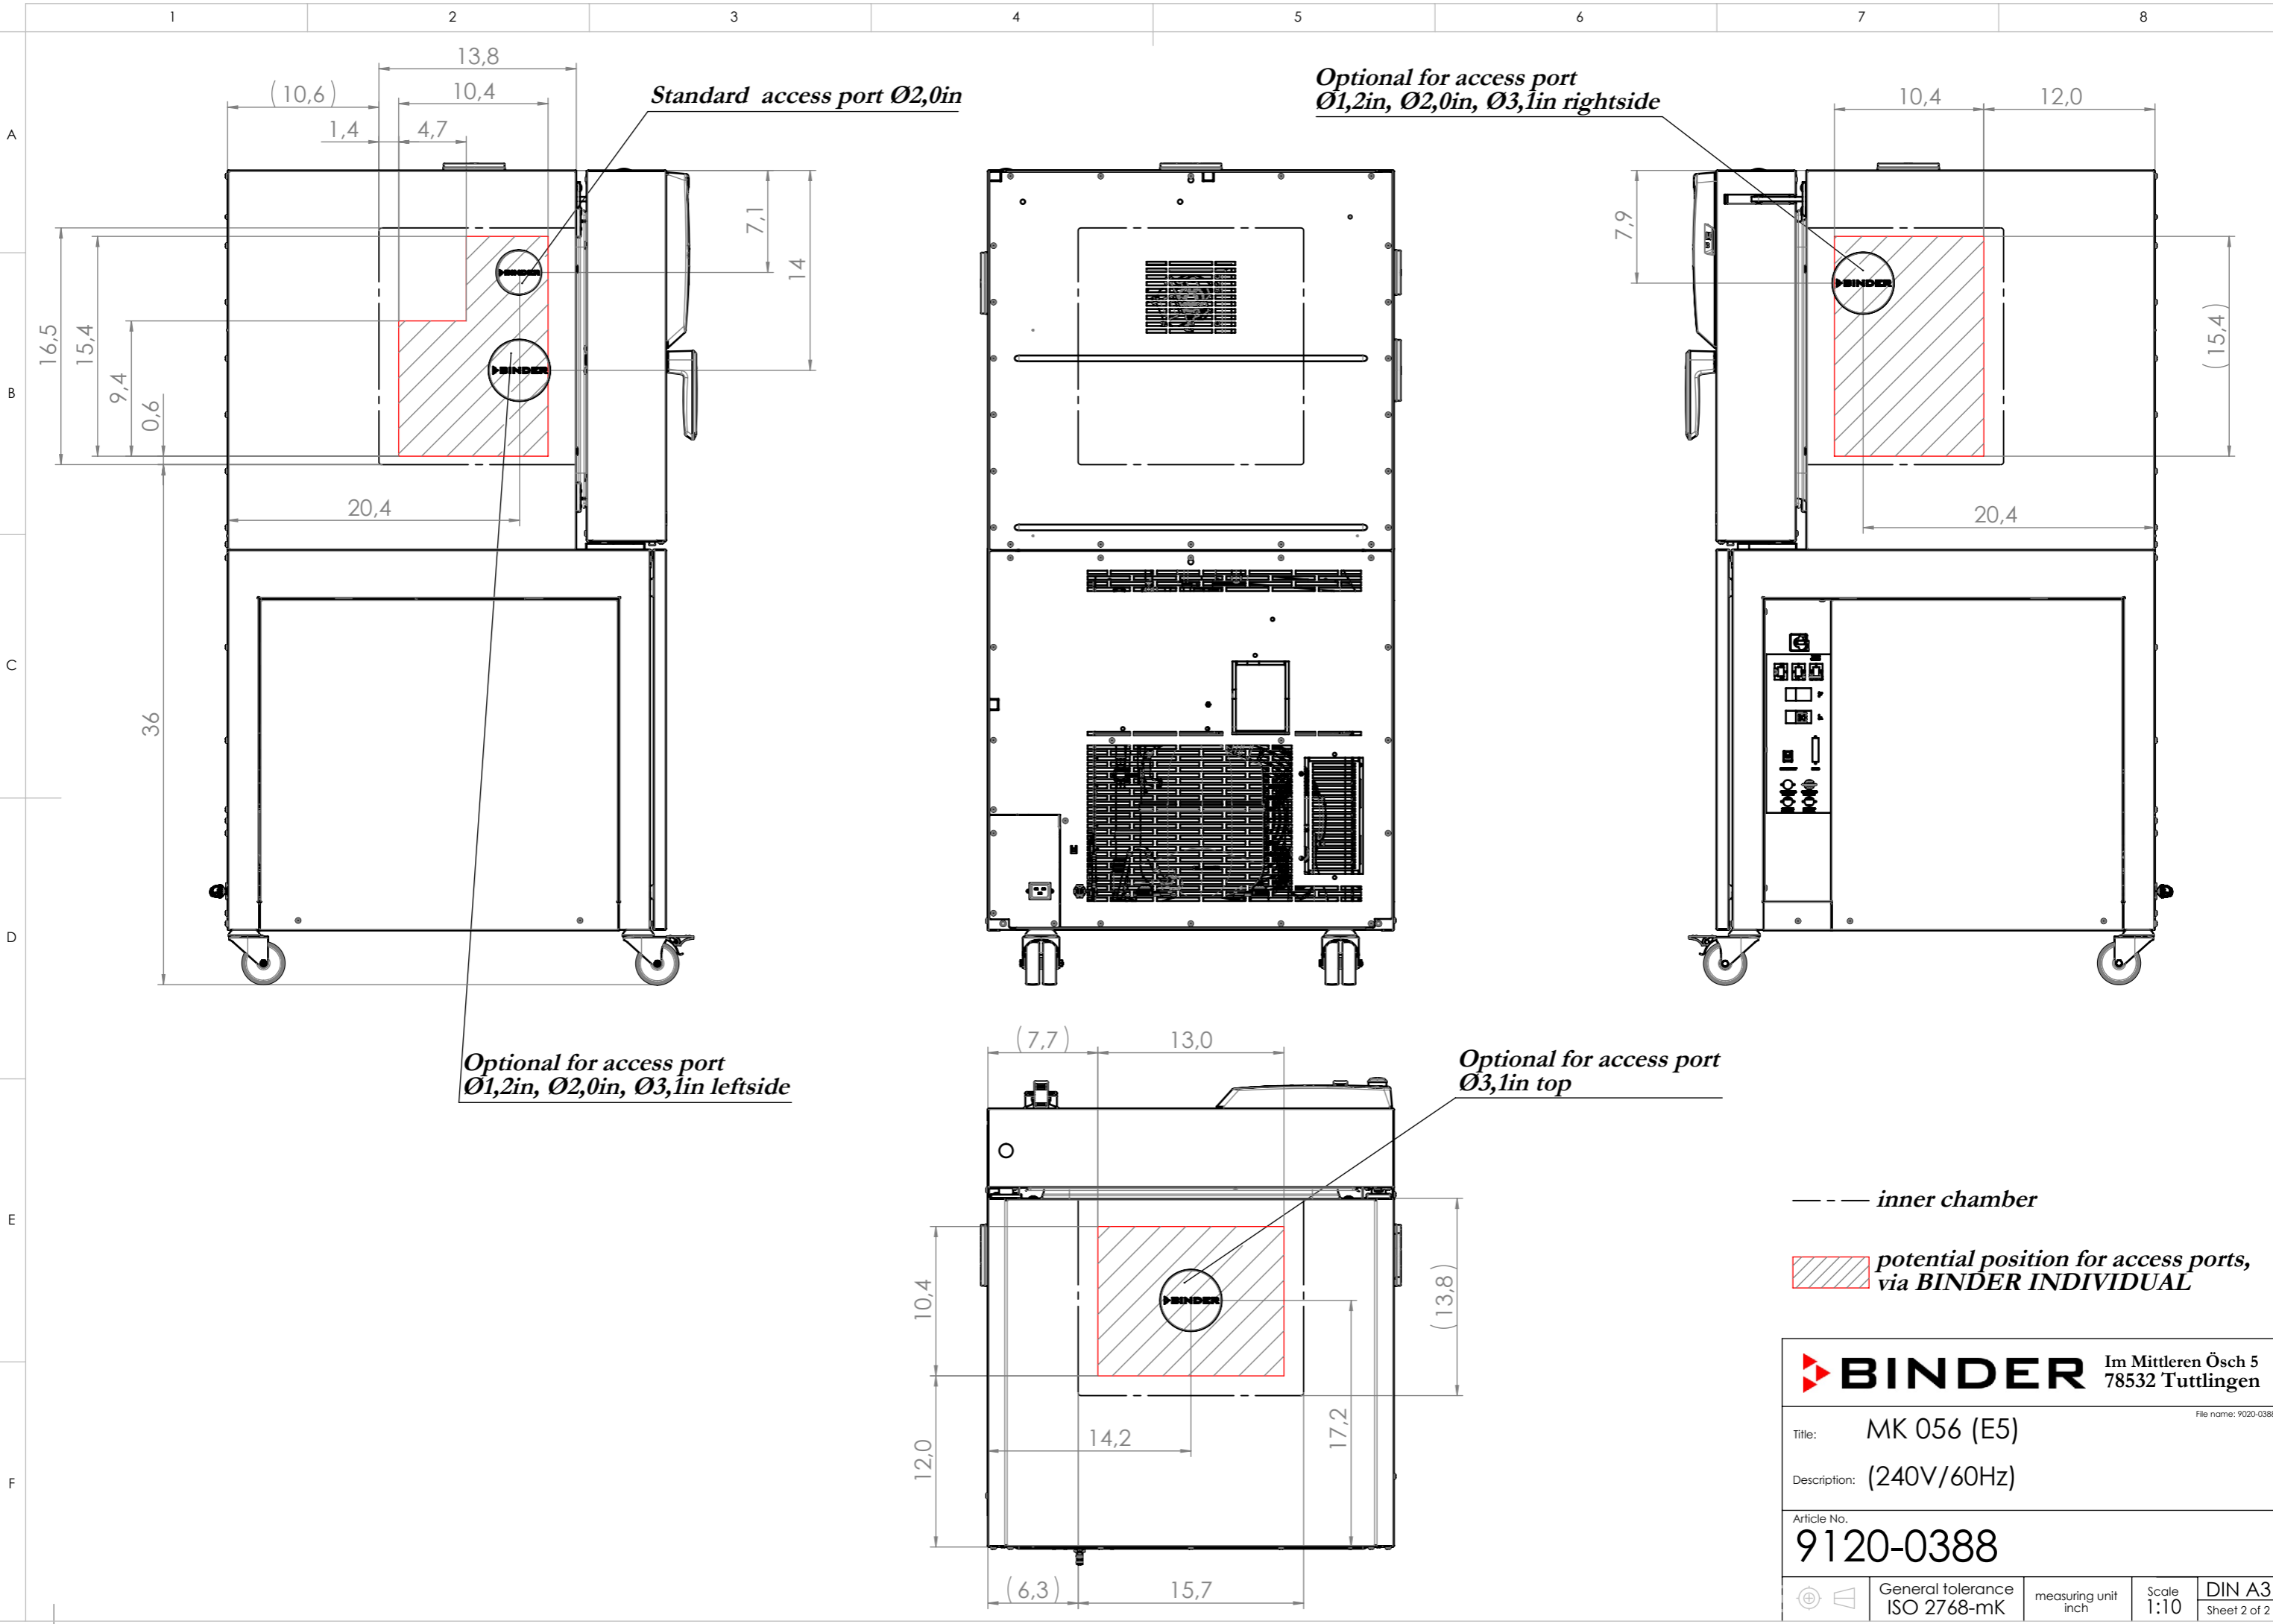

<b>BINDER</b> Im Mittleren Ösch 5 78532 Tuttlingen		File name: 9020-0388	
Title:	MK 056 (E5)		
Description:	(240V/60Hz)		
Article No.	<b>9020-0388</b>		
General tolerance	ISO 2768-mK	measuring unit	inch
Scale	1:15	DIN A3	Sheet 1 of 2

© Binder GmbH 2017 Diese Zeichnung ist urheberrechtlich geschützt. Alle Rechte vorbehalten.

Standard access port Ø2,0in

Optional for access port Ø1,2in, Ø2,0in, Ø3,1in rightside

Optional for access port Ø1,2in, Ø2,0in, Ø3,1in leftside

Optional for access port Ø3,1in top

--- inner chamber  
 [hatched box] potential position for access ports, via BINDER INDIVIDUAL

<b>BINDER</b> Im Mittleren Ösch 5 78532 Tuttlingen		File name: 9020-0388	
Title:	MK 056 (E5)		
Description:	(240V/60Hz)		
Article No.	<b>9120-0388</b>		
General tolerance ISO 2768-mK	measuring unit inch	Scale 1:10	DIN A3 Sheet 2 of 2