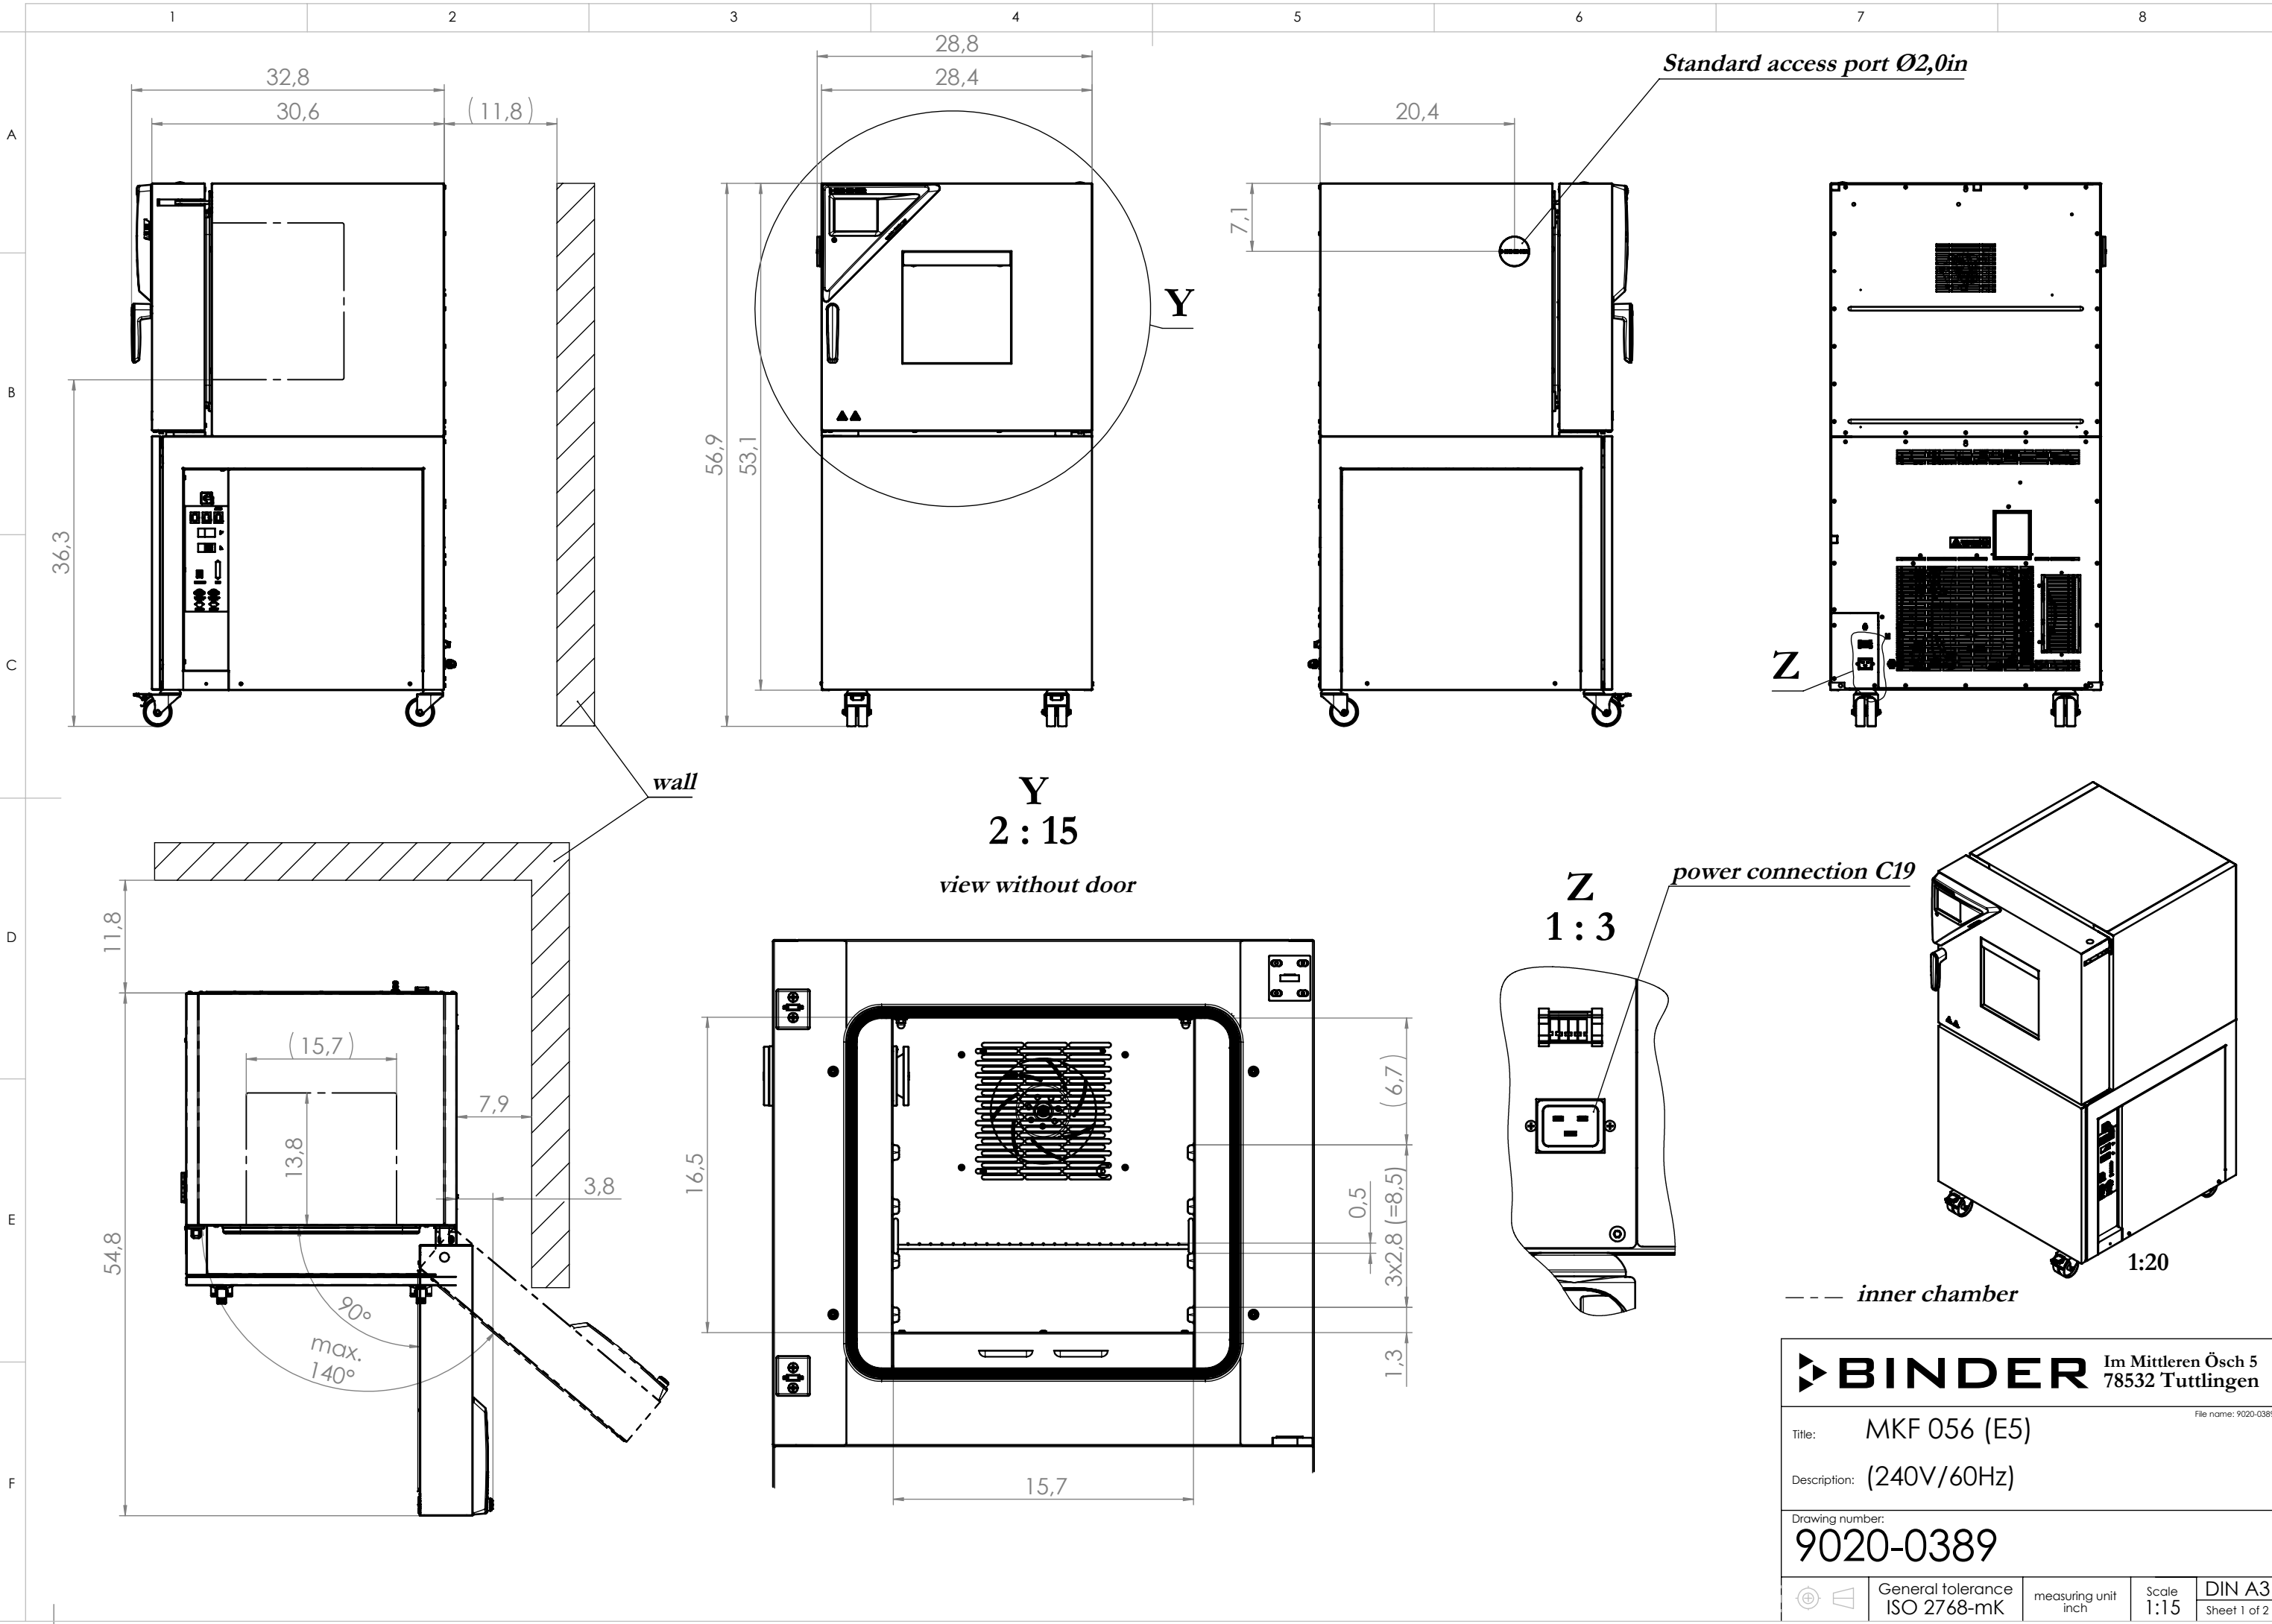

© Binder GmbH 2017 Diese Zeichnung ist urheberrechtlich geschützt. Alle Rechte vorbehalten.

BINDER Im Mittleren Ösch 5 78532 Tuttlingen				
Title: MKF 056 (E5)				
Description: (240V/60Hz)				
Drawing number: 9020-0389				
	General tolerance ISO 2768-mK	measuring unit inch	Scale 1:15	DIN A3 Sheet 1 of 2

© Binder GmbH 2017 Diese Zeichnung ist urheberrechtlich geschützt. Alle Rechte vorbehalten.

BINDER Im Mittleren Ösch 5 78532 Tuttlingen				
Title: MKF 056 (E5)				
Description: (240V/60Hz)				
Drawing number: 9020-0389				
General tolerance ISO 2768-mK	measuring unit inch	Scale 1:10	DIN A3 Sheet 2 of 2	