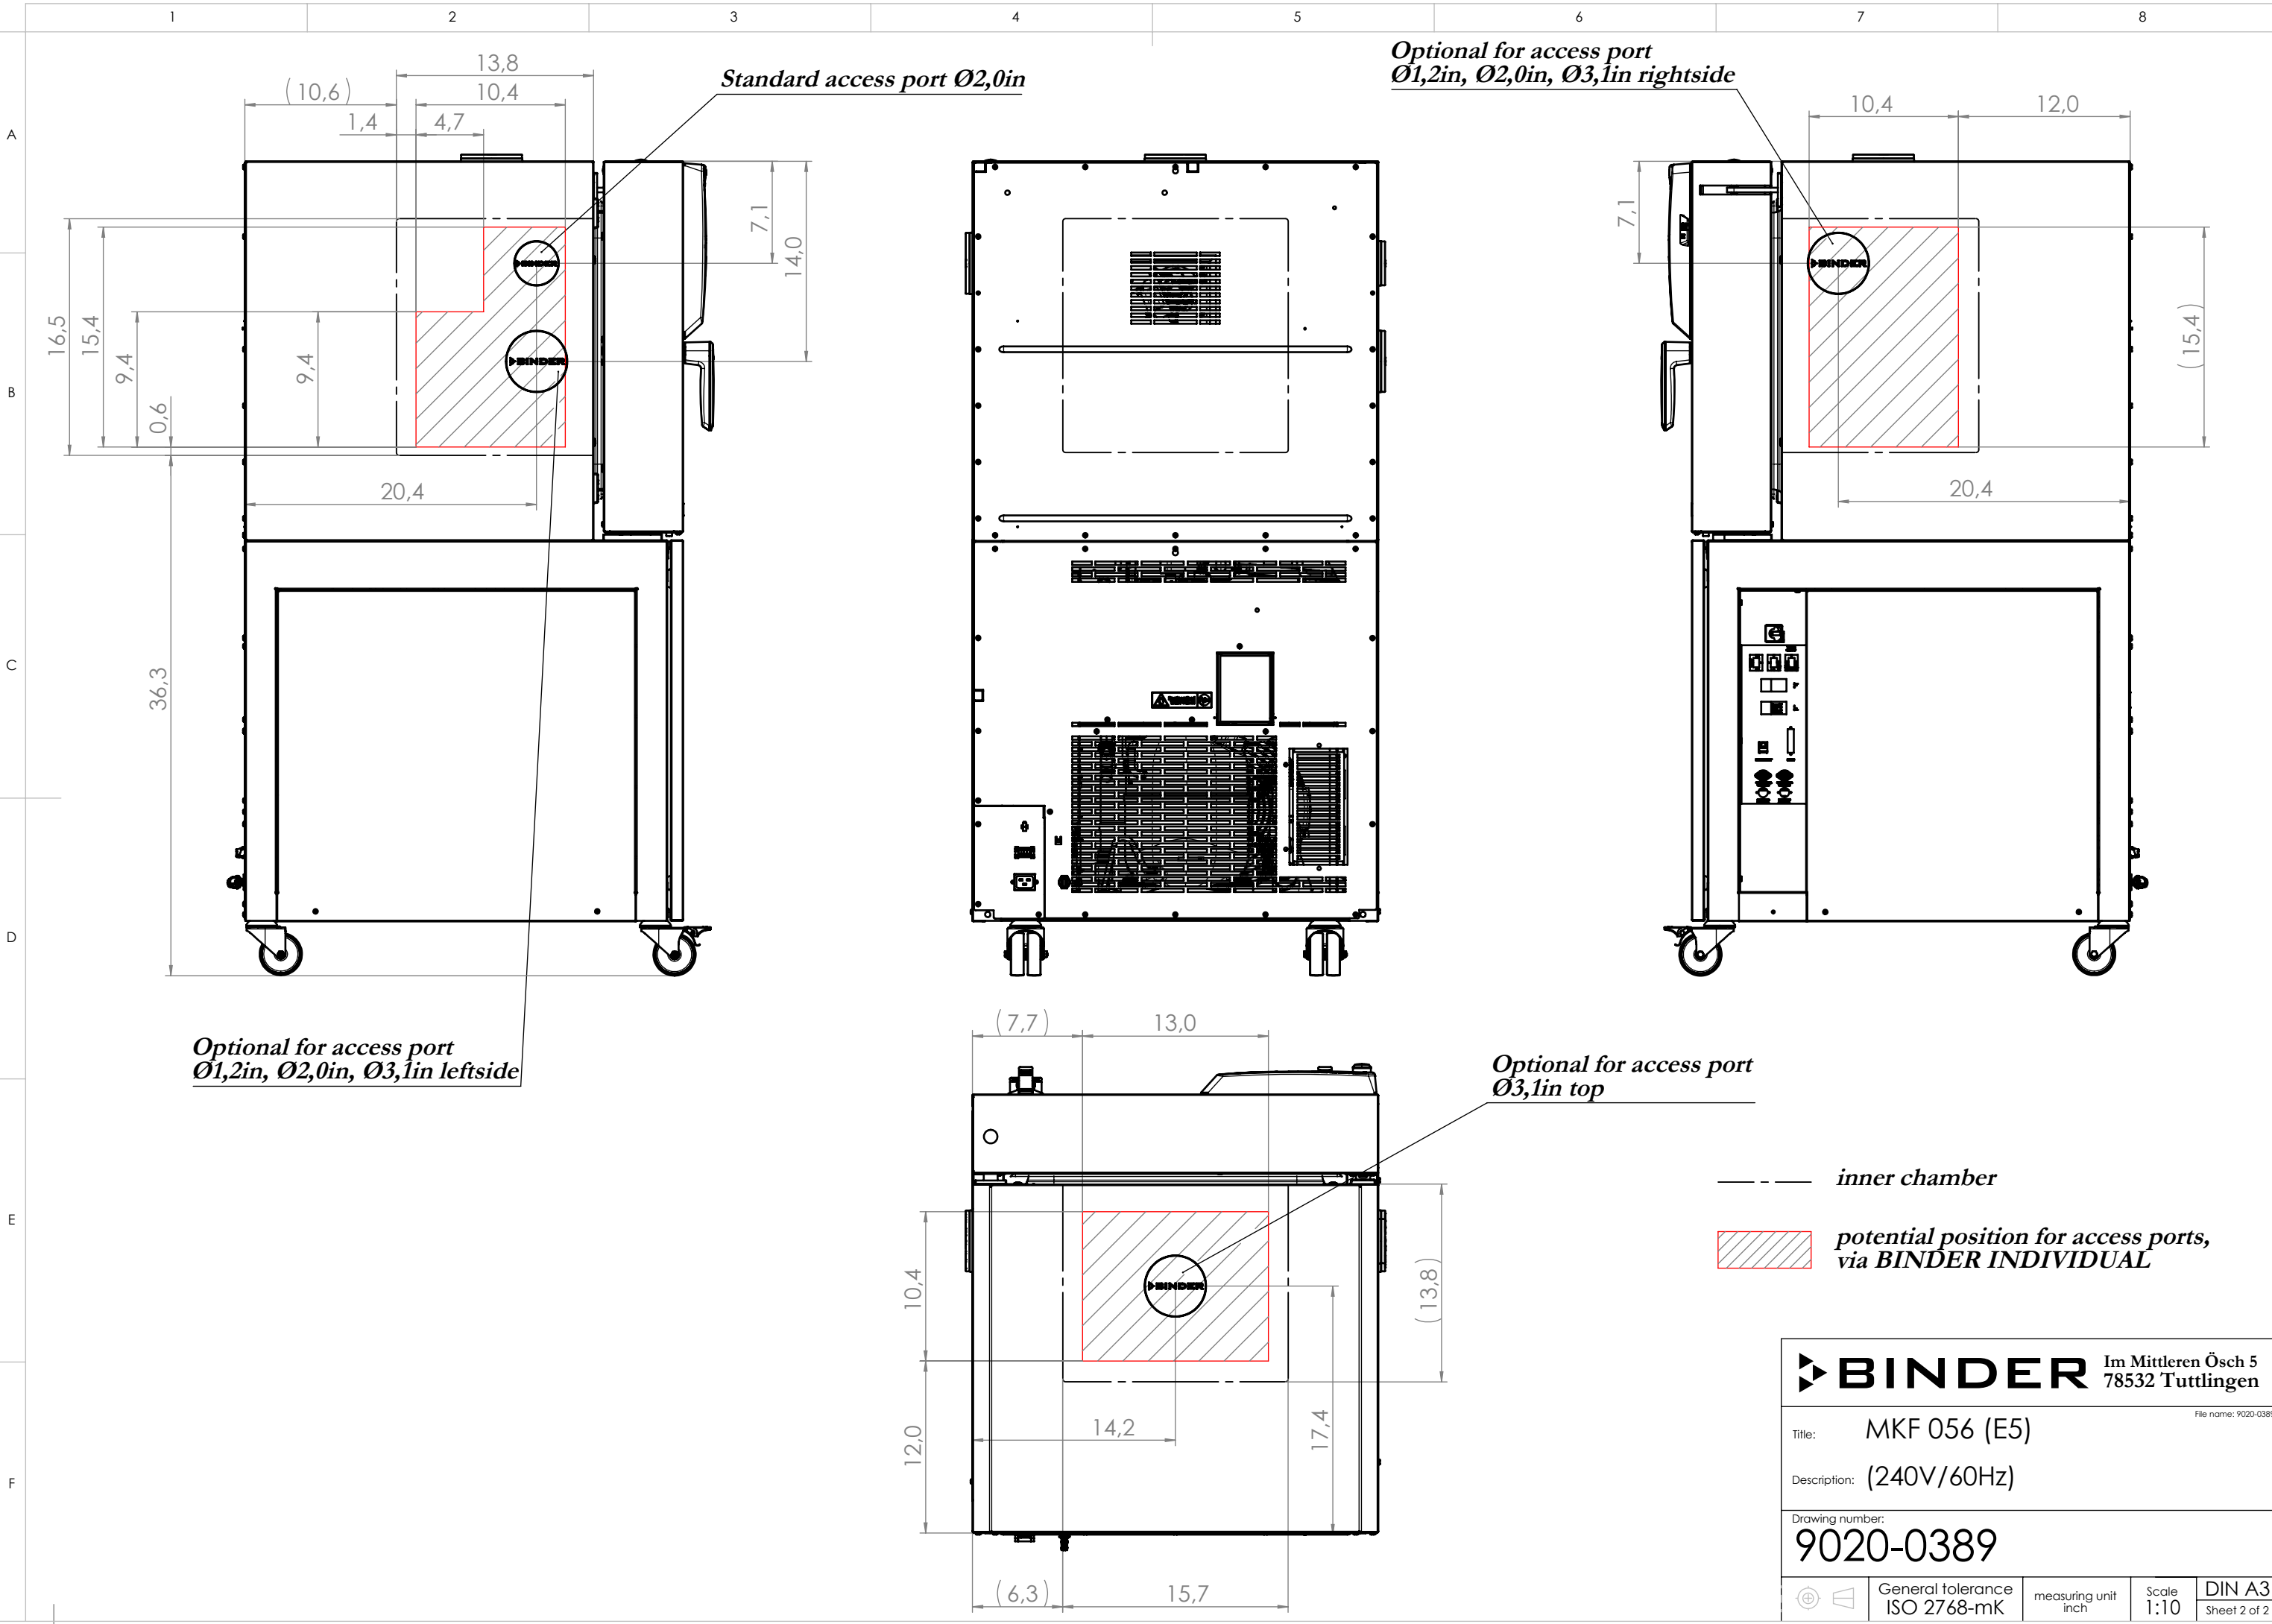

© Binder GmbH 2017 Diese Zeichnung ist urheberrechtlich geschützt. Alle Rechte vorbehalten.

BINDER Im Mittleren Ösch 5 78532 Tuttlingen				
Title: MKF 056 (E5)				
Description: (240V/60Hz)				
Drawing number: 9020-0389				
	General tolerance ISO 2768-mK	measuring unit inch	Scale 1:15	DIN A3 Sheet 1 of 2

© Binder GmbH 2017 Diese Zeichnung ist urheberrechtlich geschützt. Alle Rechte vorbehalten.

BINDER Im Mittleren Ösch 5 78532 Tuttlingen				
Title: MKF 056 (E5)				
Description: (240V/60Hz)				
Drawing number: 9020-0389				
General tolerance ISO 2768-mK	measuring unit inch	Scale 1:10	DIN A3 Sheet 2 of 2	