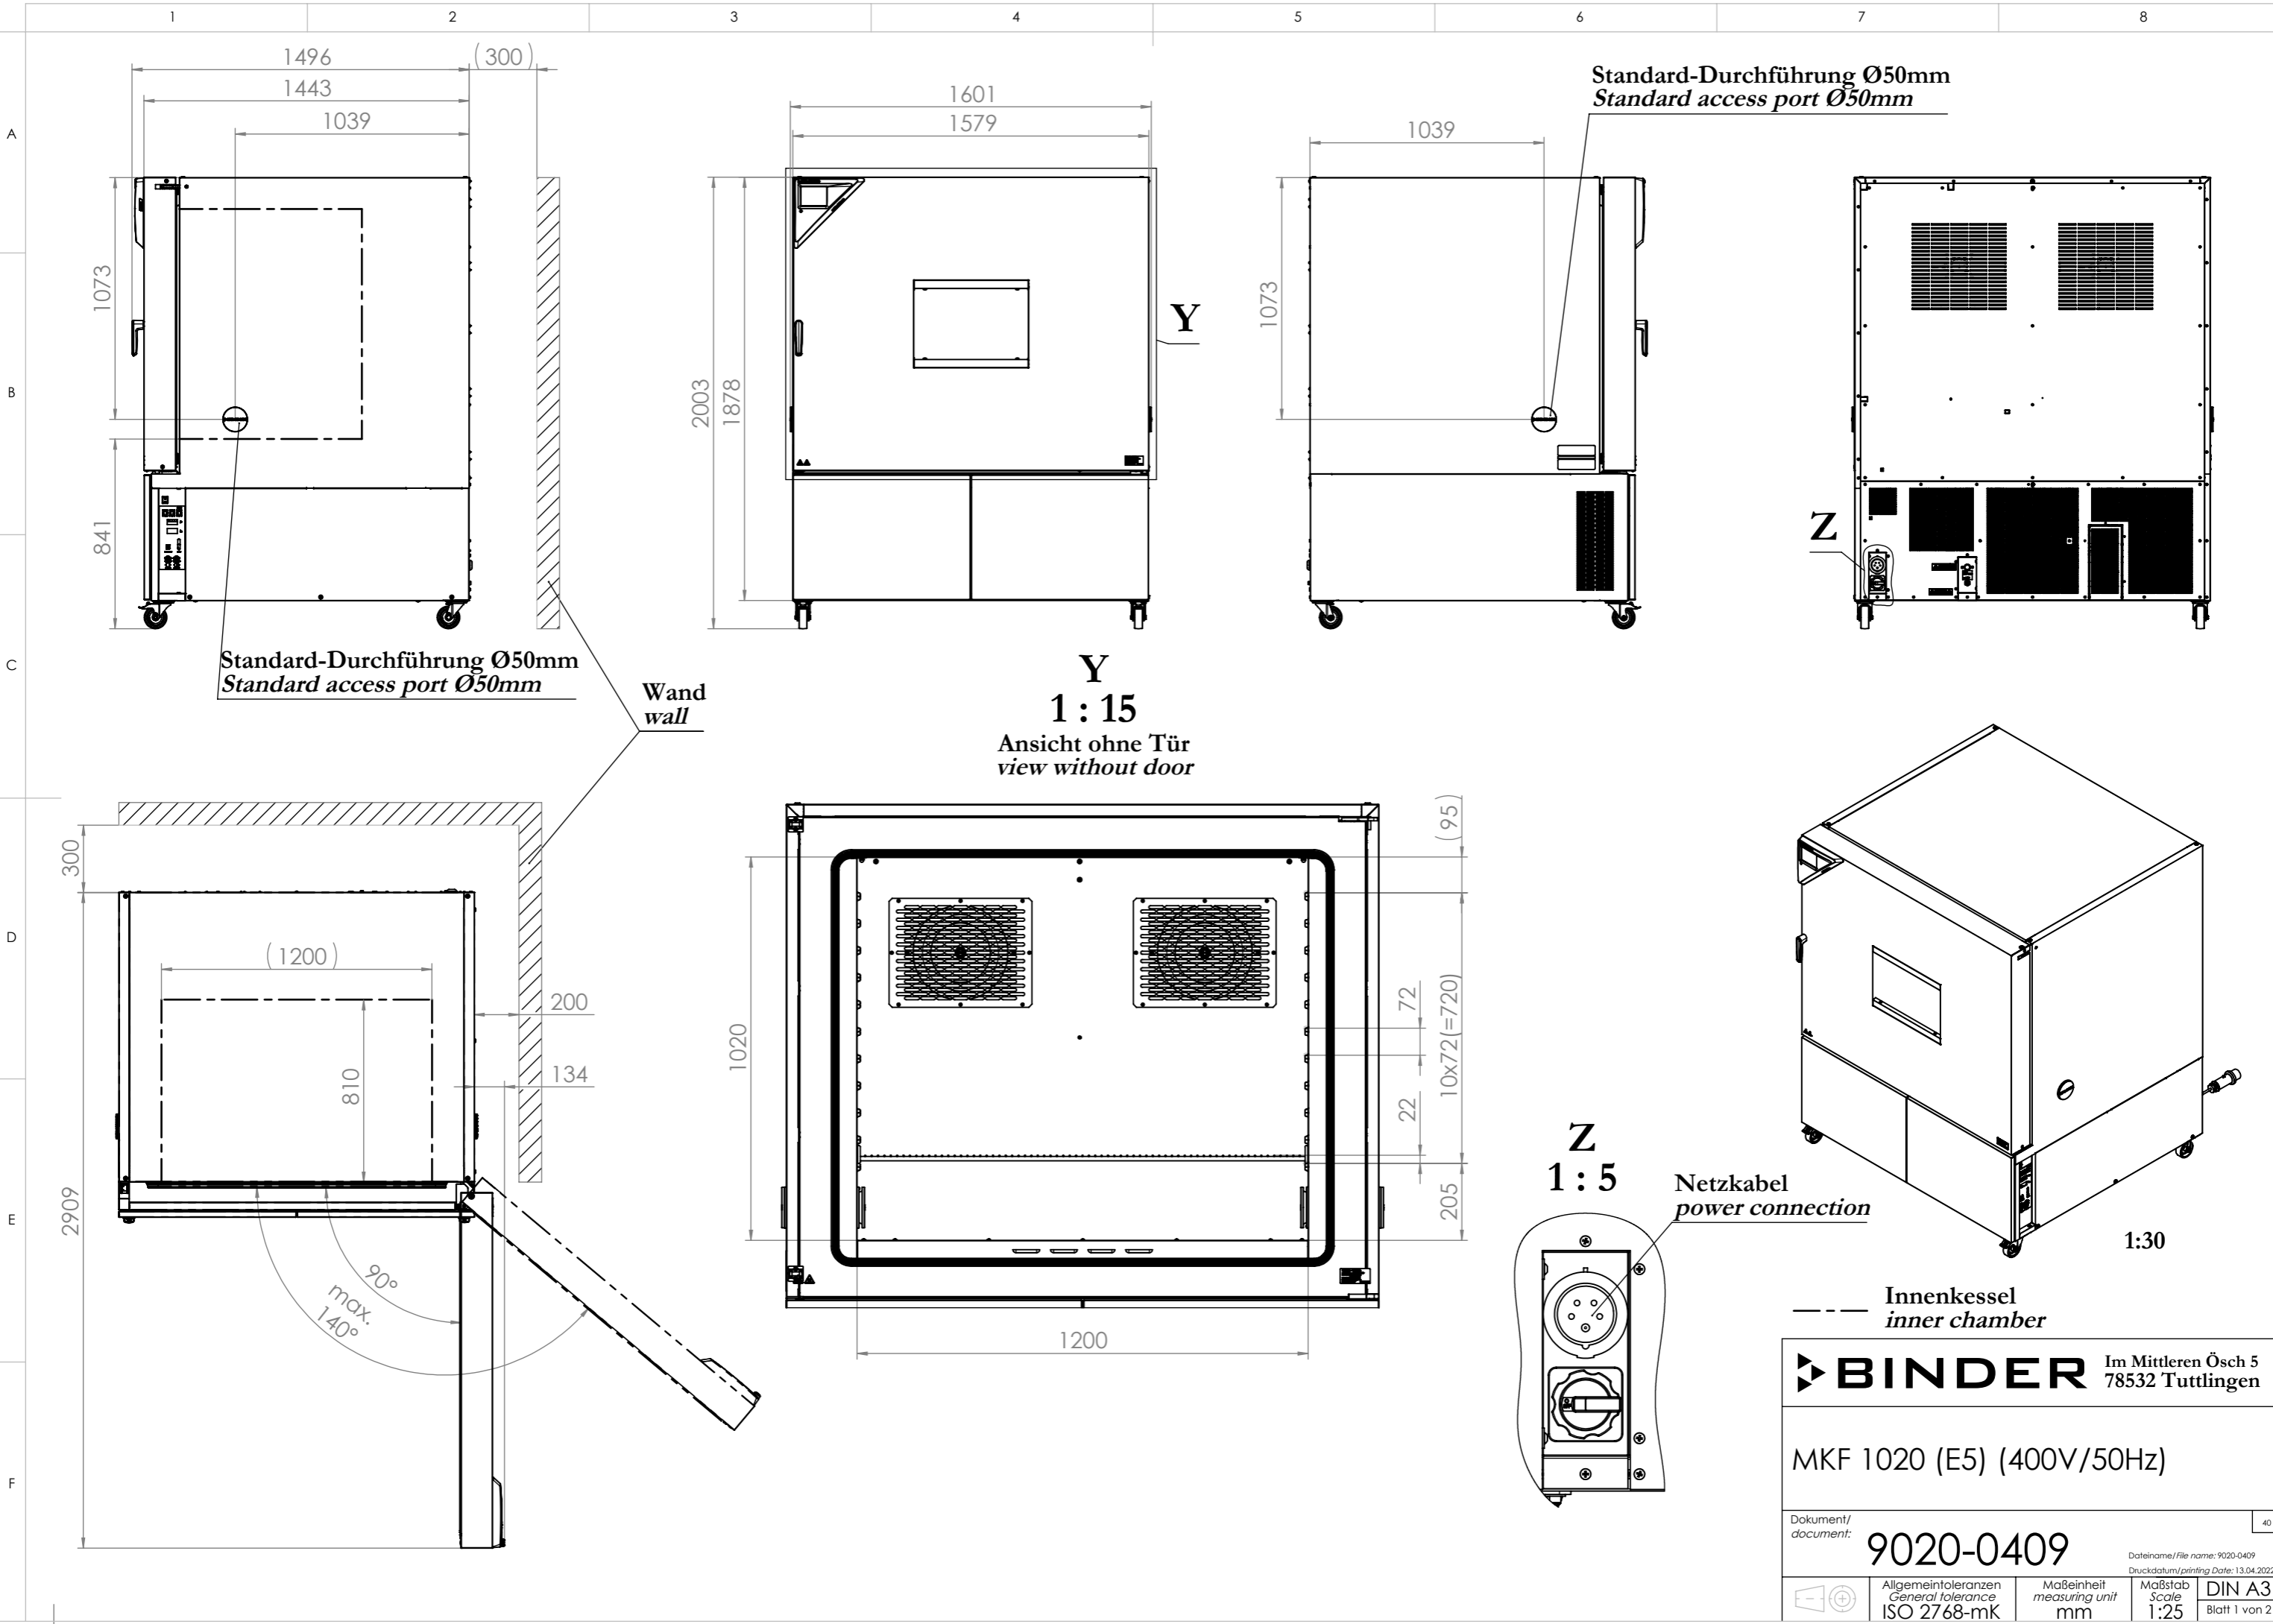

© Binder GmbH 2017 Diese Zeichnung ist urheberrechtlich geschützt. Alle Rechte vorbehalten.

**BINDER** Im Mittleren Ösch 5  
78532 Tuttlingen

MKF 1020 (E5) (400V/50Hz)

Dokument/  
document: **9020-0409** 40

Dateiname/File name: 9020-0409  
Druckdatum/printing Date: 13.04.2022

<small>Allgemeintoleranzen</small> <small>General tolerance</small> ISO 2768-mK	<small>Maßeinheit</small> <small>measuring unit</small> mm	<small>Maßstab</small> <small>Scale</small> 1:25	<small>DIN A3</small> Blatt 1 von 2
---	--	--	--

**BINDER** Im Mittleren Ösch 5  
78532 Tuttlingen

MKF 1020 (E5) (400V/50Hz)

Dokument/  
document: **9120-0409**

Dateiname/File name: 9020-0409  
Druckdatum/printing Date: 13.04.2022

Allgemeintoleranzen General tolerance ISO 2768-mK	Maßeinheit measuring unit mm	Maßstab Scale 1:20	DIN A3 Blatt 2 von 2
---	------------------------------------	--------------------------	-------------------------