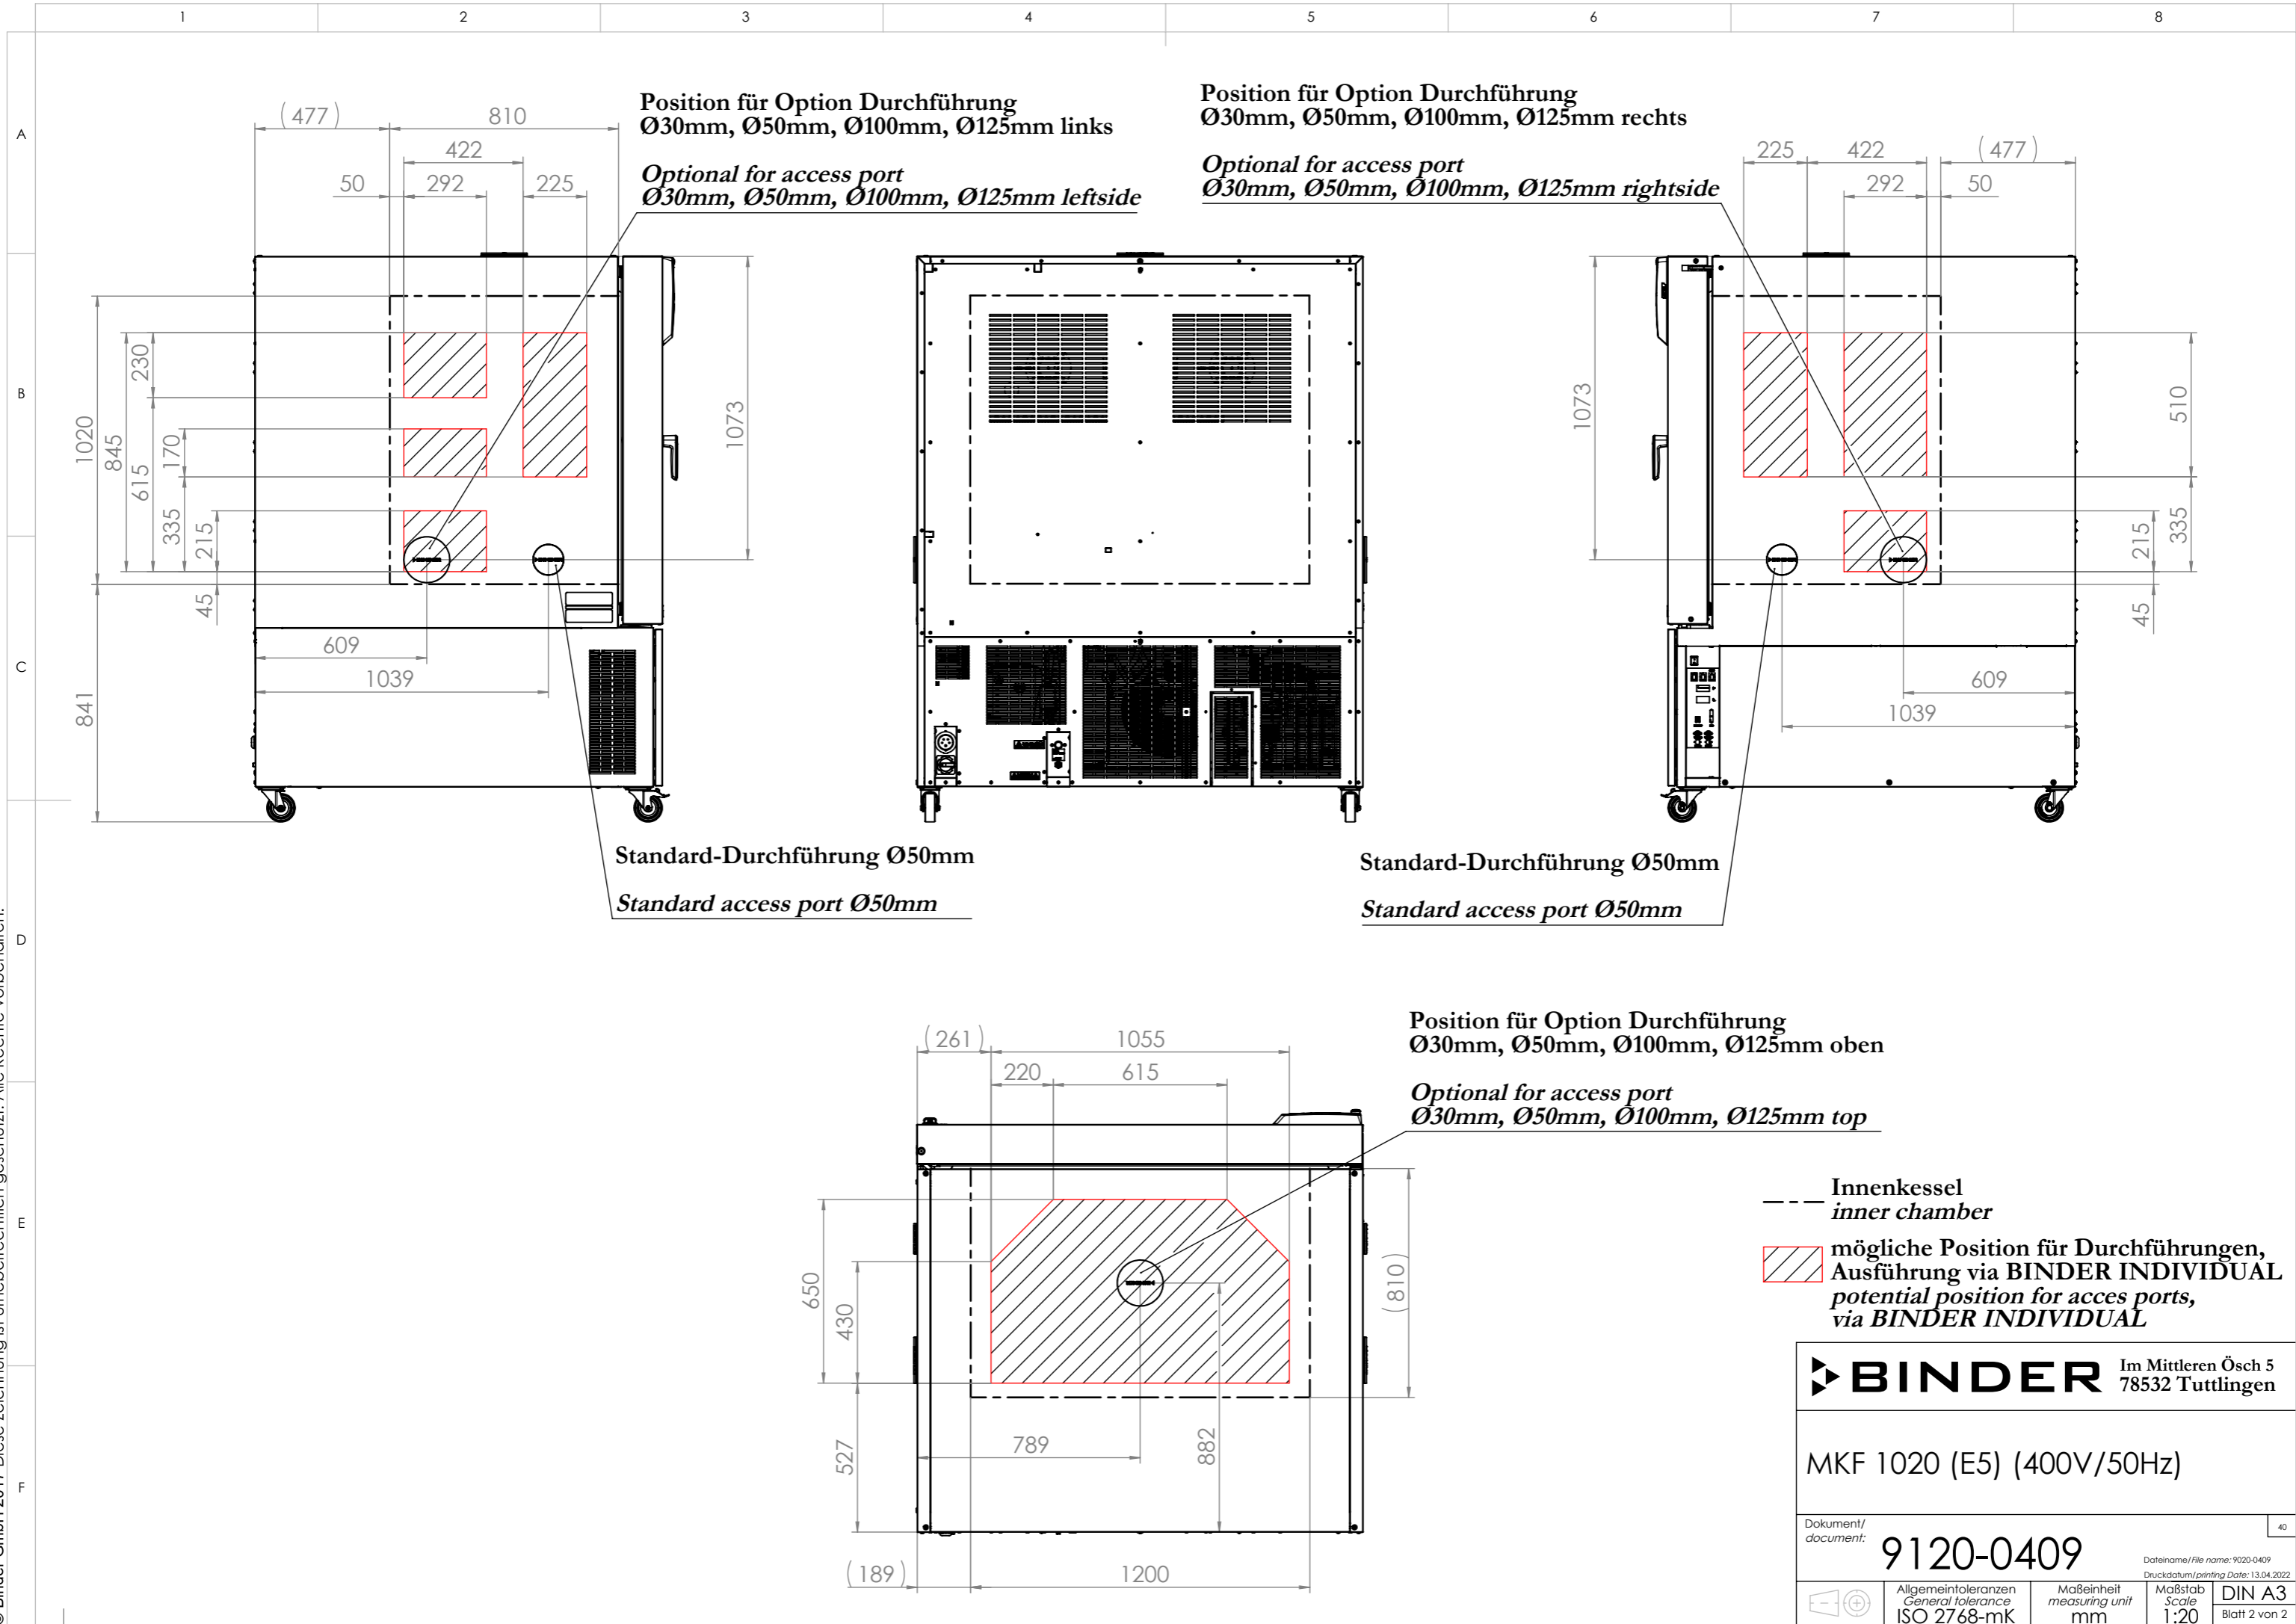

© Binder GmbH 2017 Diese Zeichnung ist urheberrechtlich geschützt. Alle Rechte vorbehalten.

**BINDER** Im Mittleren Ösch 5  
78532 Tuttlingen

MKF 1020 (E5) (400V/50Hz)

Dokument/  
document: **9020-0409** 40

Dateiname/File name: 9020-0409  
Druckdatum/printing Date: 13.04.2022

<small>Allgemeintoleranzen</small> <small>General tolerance</small> ISO 2768-mK	<small>Maßeinheit</small> <small>measuring unit</small> mm	<small>Maßstab</small> <small>Scale</small> 1:25	<small>DIN A3</small> Blatt 1 von 2
---	--	--	--

**BINDER** Im Mittleren Ösch 5  
78532 Tuttlingen

MKF 1020 (E5) (400V/50Hz)

Dokument/  
document: **9120-0409**

Dateiname/File name: 9020-0409  
Druckdatum/printing Date: 13.04.2022

Allgemeintoleranzen General tolerance ISO 2768-mK	Maßeinheit measuring unit mm	Maßstab Scale 1:20	DIN A3 Blatt 2 von 2
---	------------------------------------	--------------------------	-------------------------