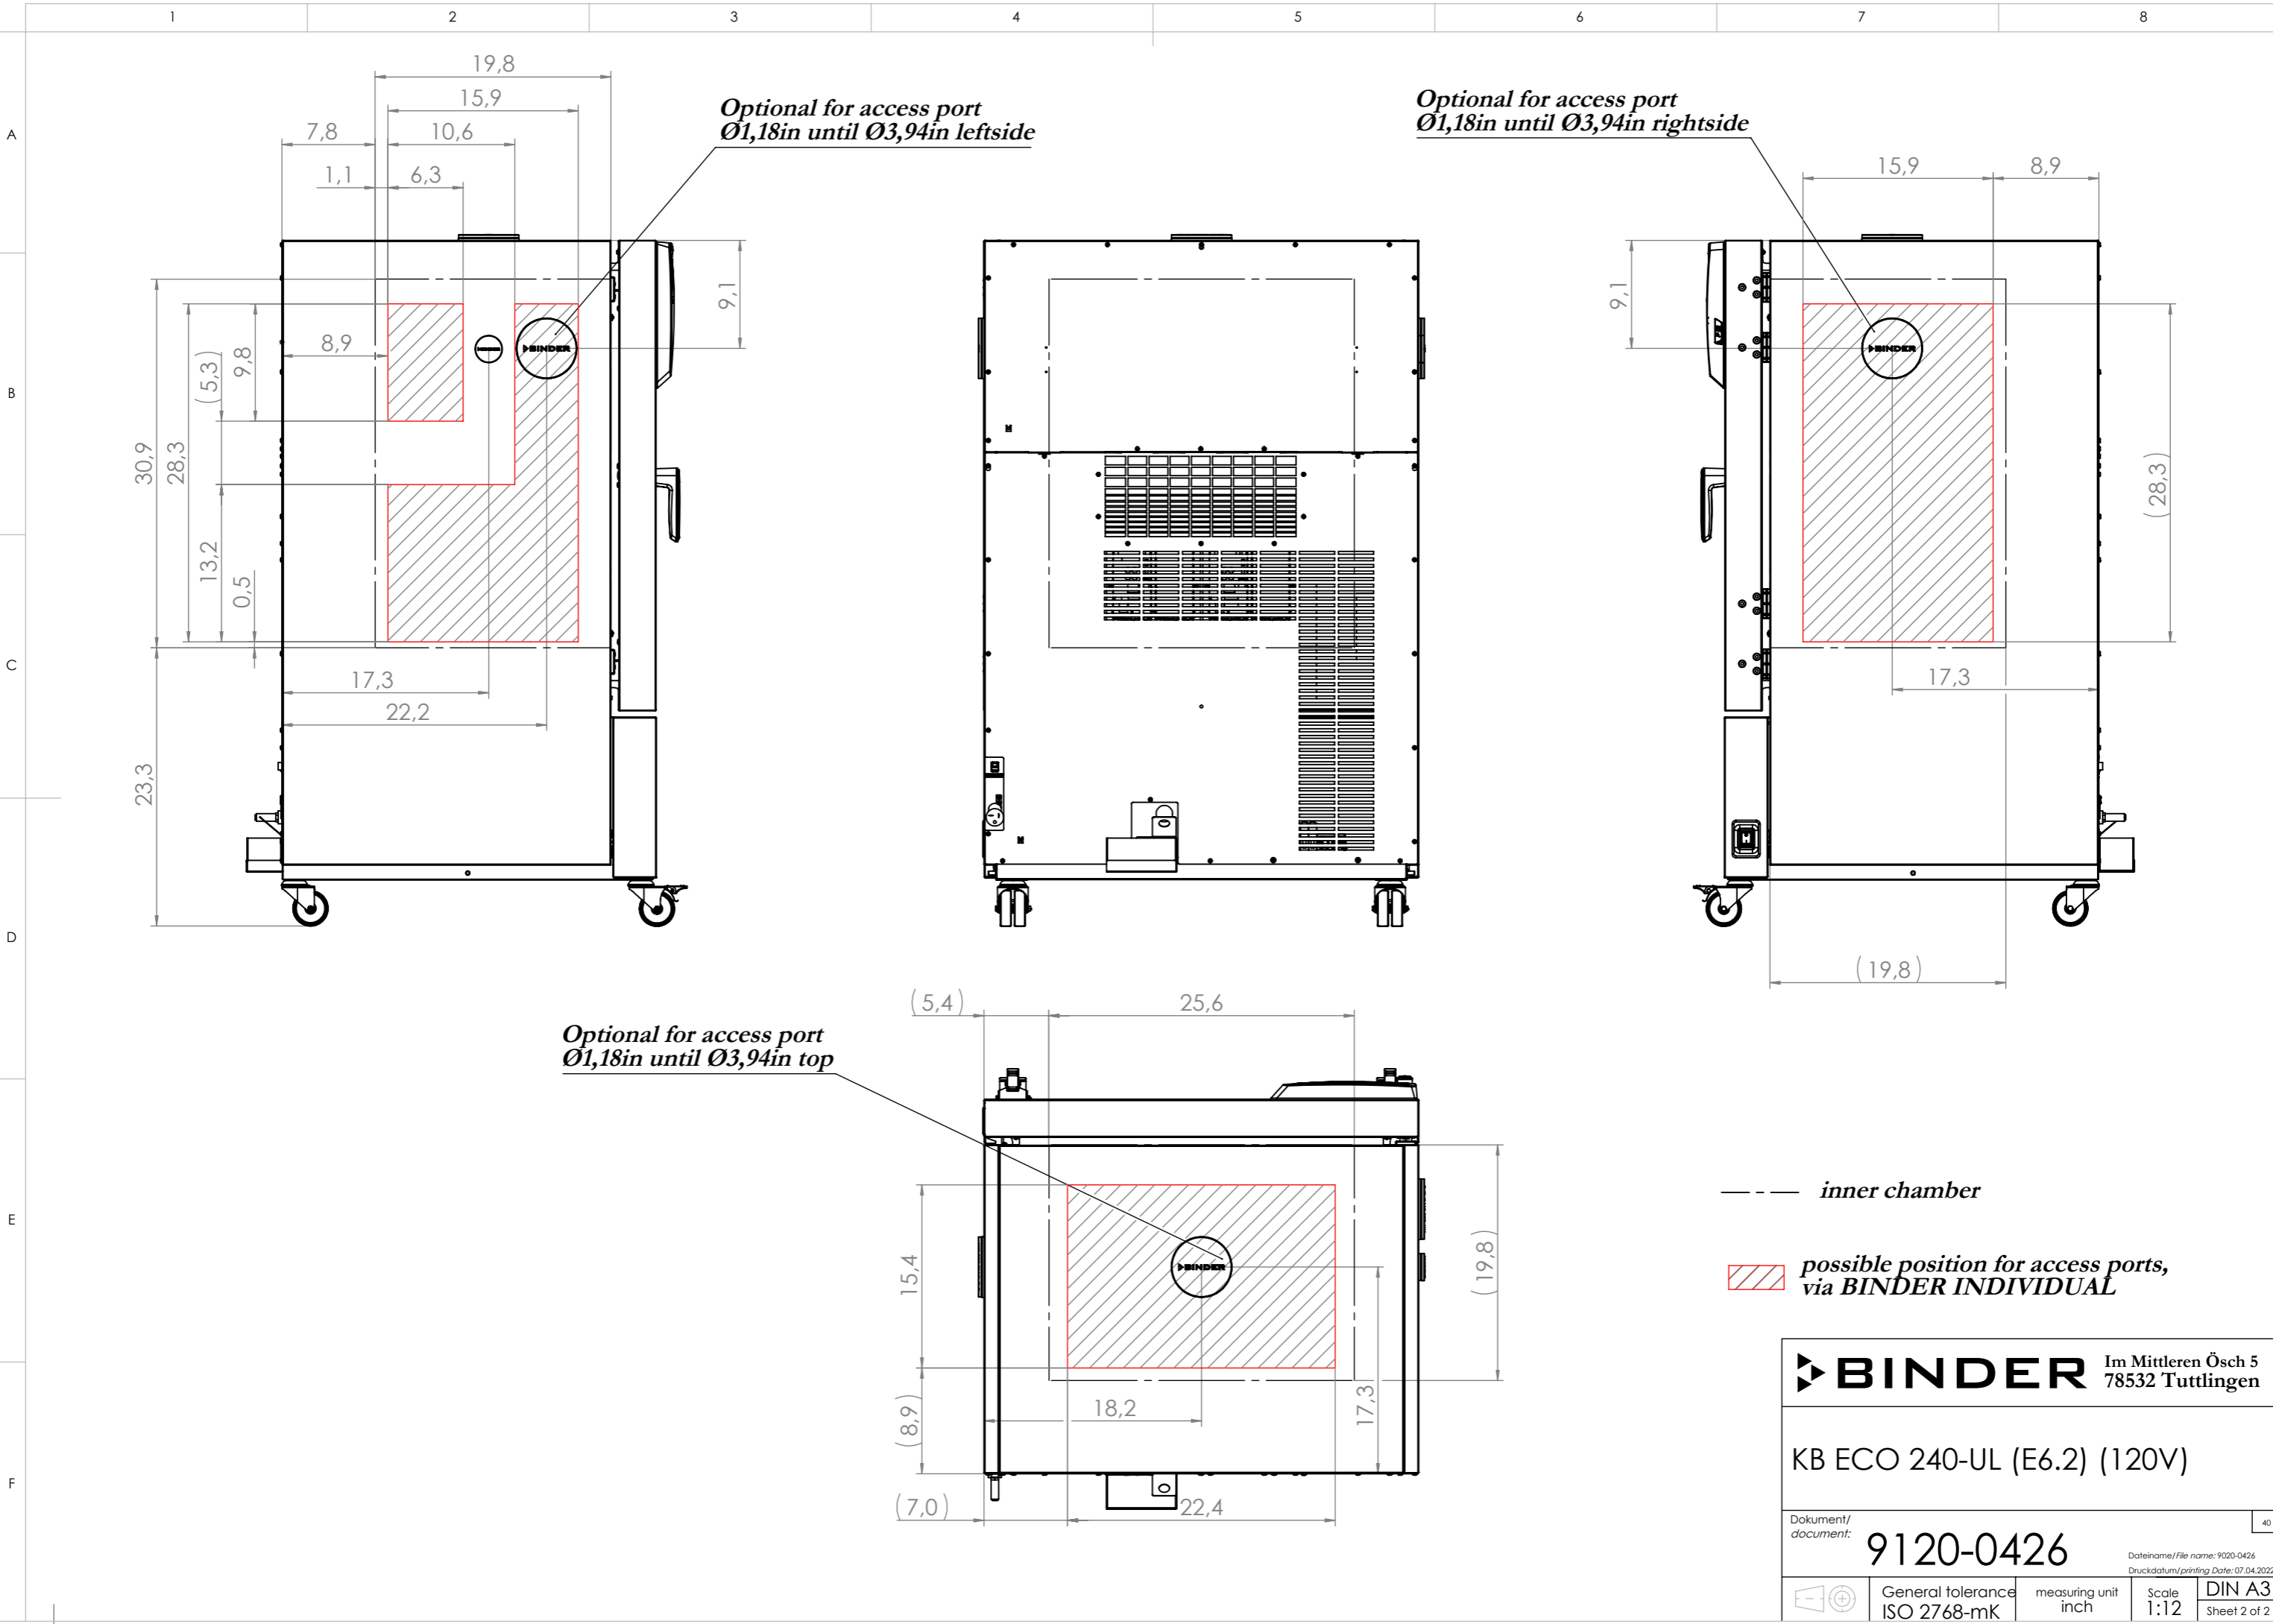

BINDER Im Mittleren Ösch 5
78532 Tuttlingen

KB ECO 240-UL (E6.2) (120V)

Dokument/
document: **9020-0426** 40
Dateiname/File name: 9020-0426
Druckdatum/printing Date: 07.04.2022

General tolerance ISO 2768-mK	measuring unit inch	Scale 1:15	DIN A3 Sheet 1 of 2
----------------------------------	------------------------	---------------	------------------------

© Binder GmbH 2017 Diese Zeichnung ist urheberrechtlich geschützt. Alle Rechte vorbehalten.

BINDER Im Mittleren Ösch 5
78532 Tuttlingen

KB ECO 240-UL (E6.2) (120V)

Dokument/
document: **9120-0426** 40

Dateiname/File name: 9020-0426
Druckdatum/printing Date: 07.04.2022

General tolerance ISO 2768-mK	measuring unit inch	Scale 1:12	DIN A3 Sheet 2 of 2
----------------------------------	------------------------	---------------	------------------------