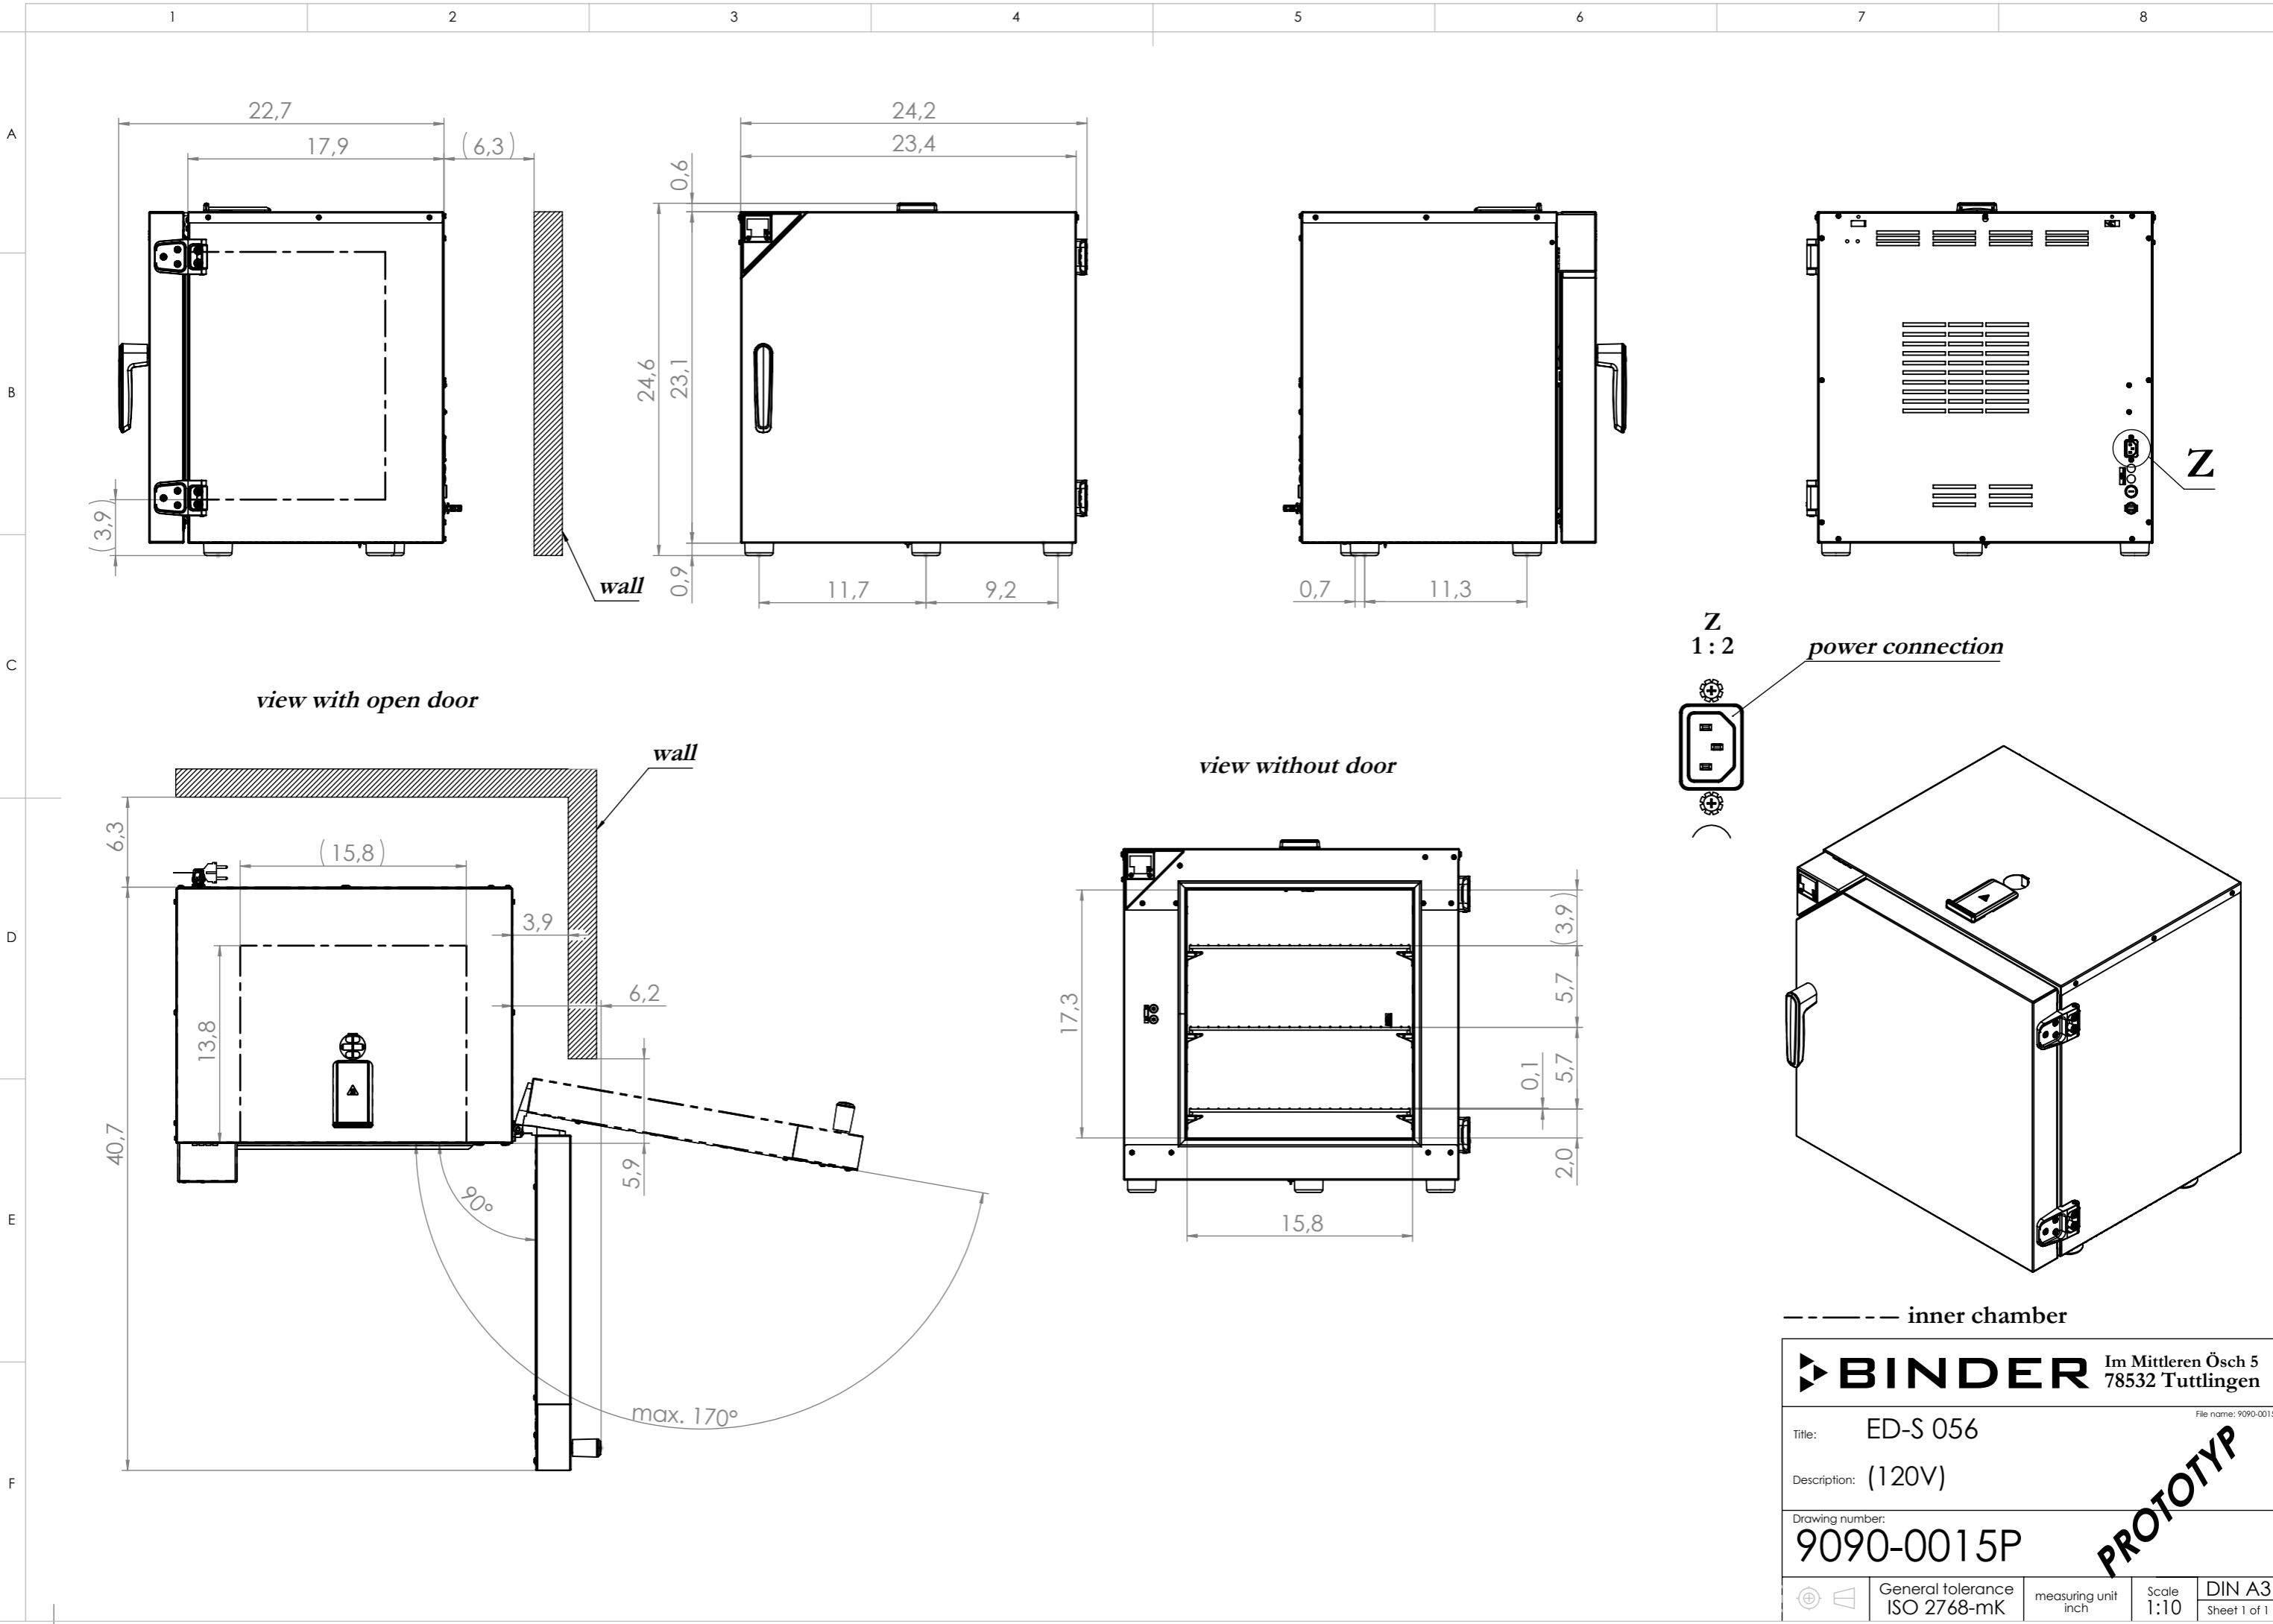

© Binder GmbH 2017 Diese Zeichnung ist urheberrechtlich geschützt. Alle Rechte vorbehalten.

view with open door

view without door

Z 1:2 power connection

--- inner chamber

BINDER		Im Mittleren Ösch 5 78532 Tuttlingen	
Title:	ED-S 056	File name: 9090-0015	
Description:	(120V)		
Drawing number:	9090-0015P		
General tolerance	ISO 2768-mK	measuring unit	inch
Scale	1:10	DIN A3 Sheet 1 of 1	

PROTOTYP