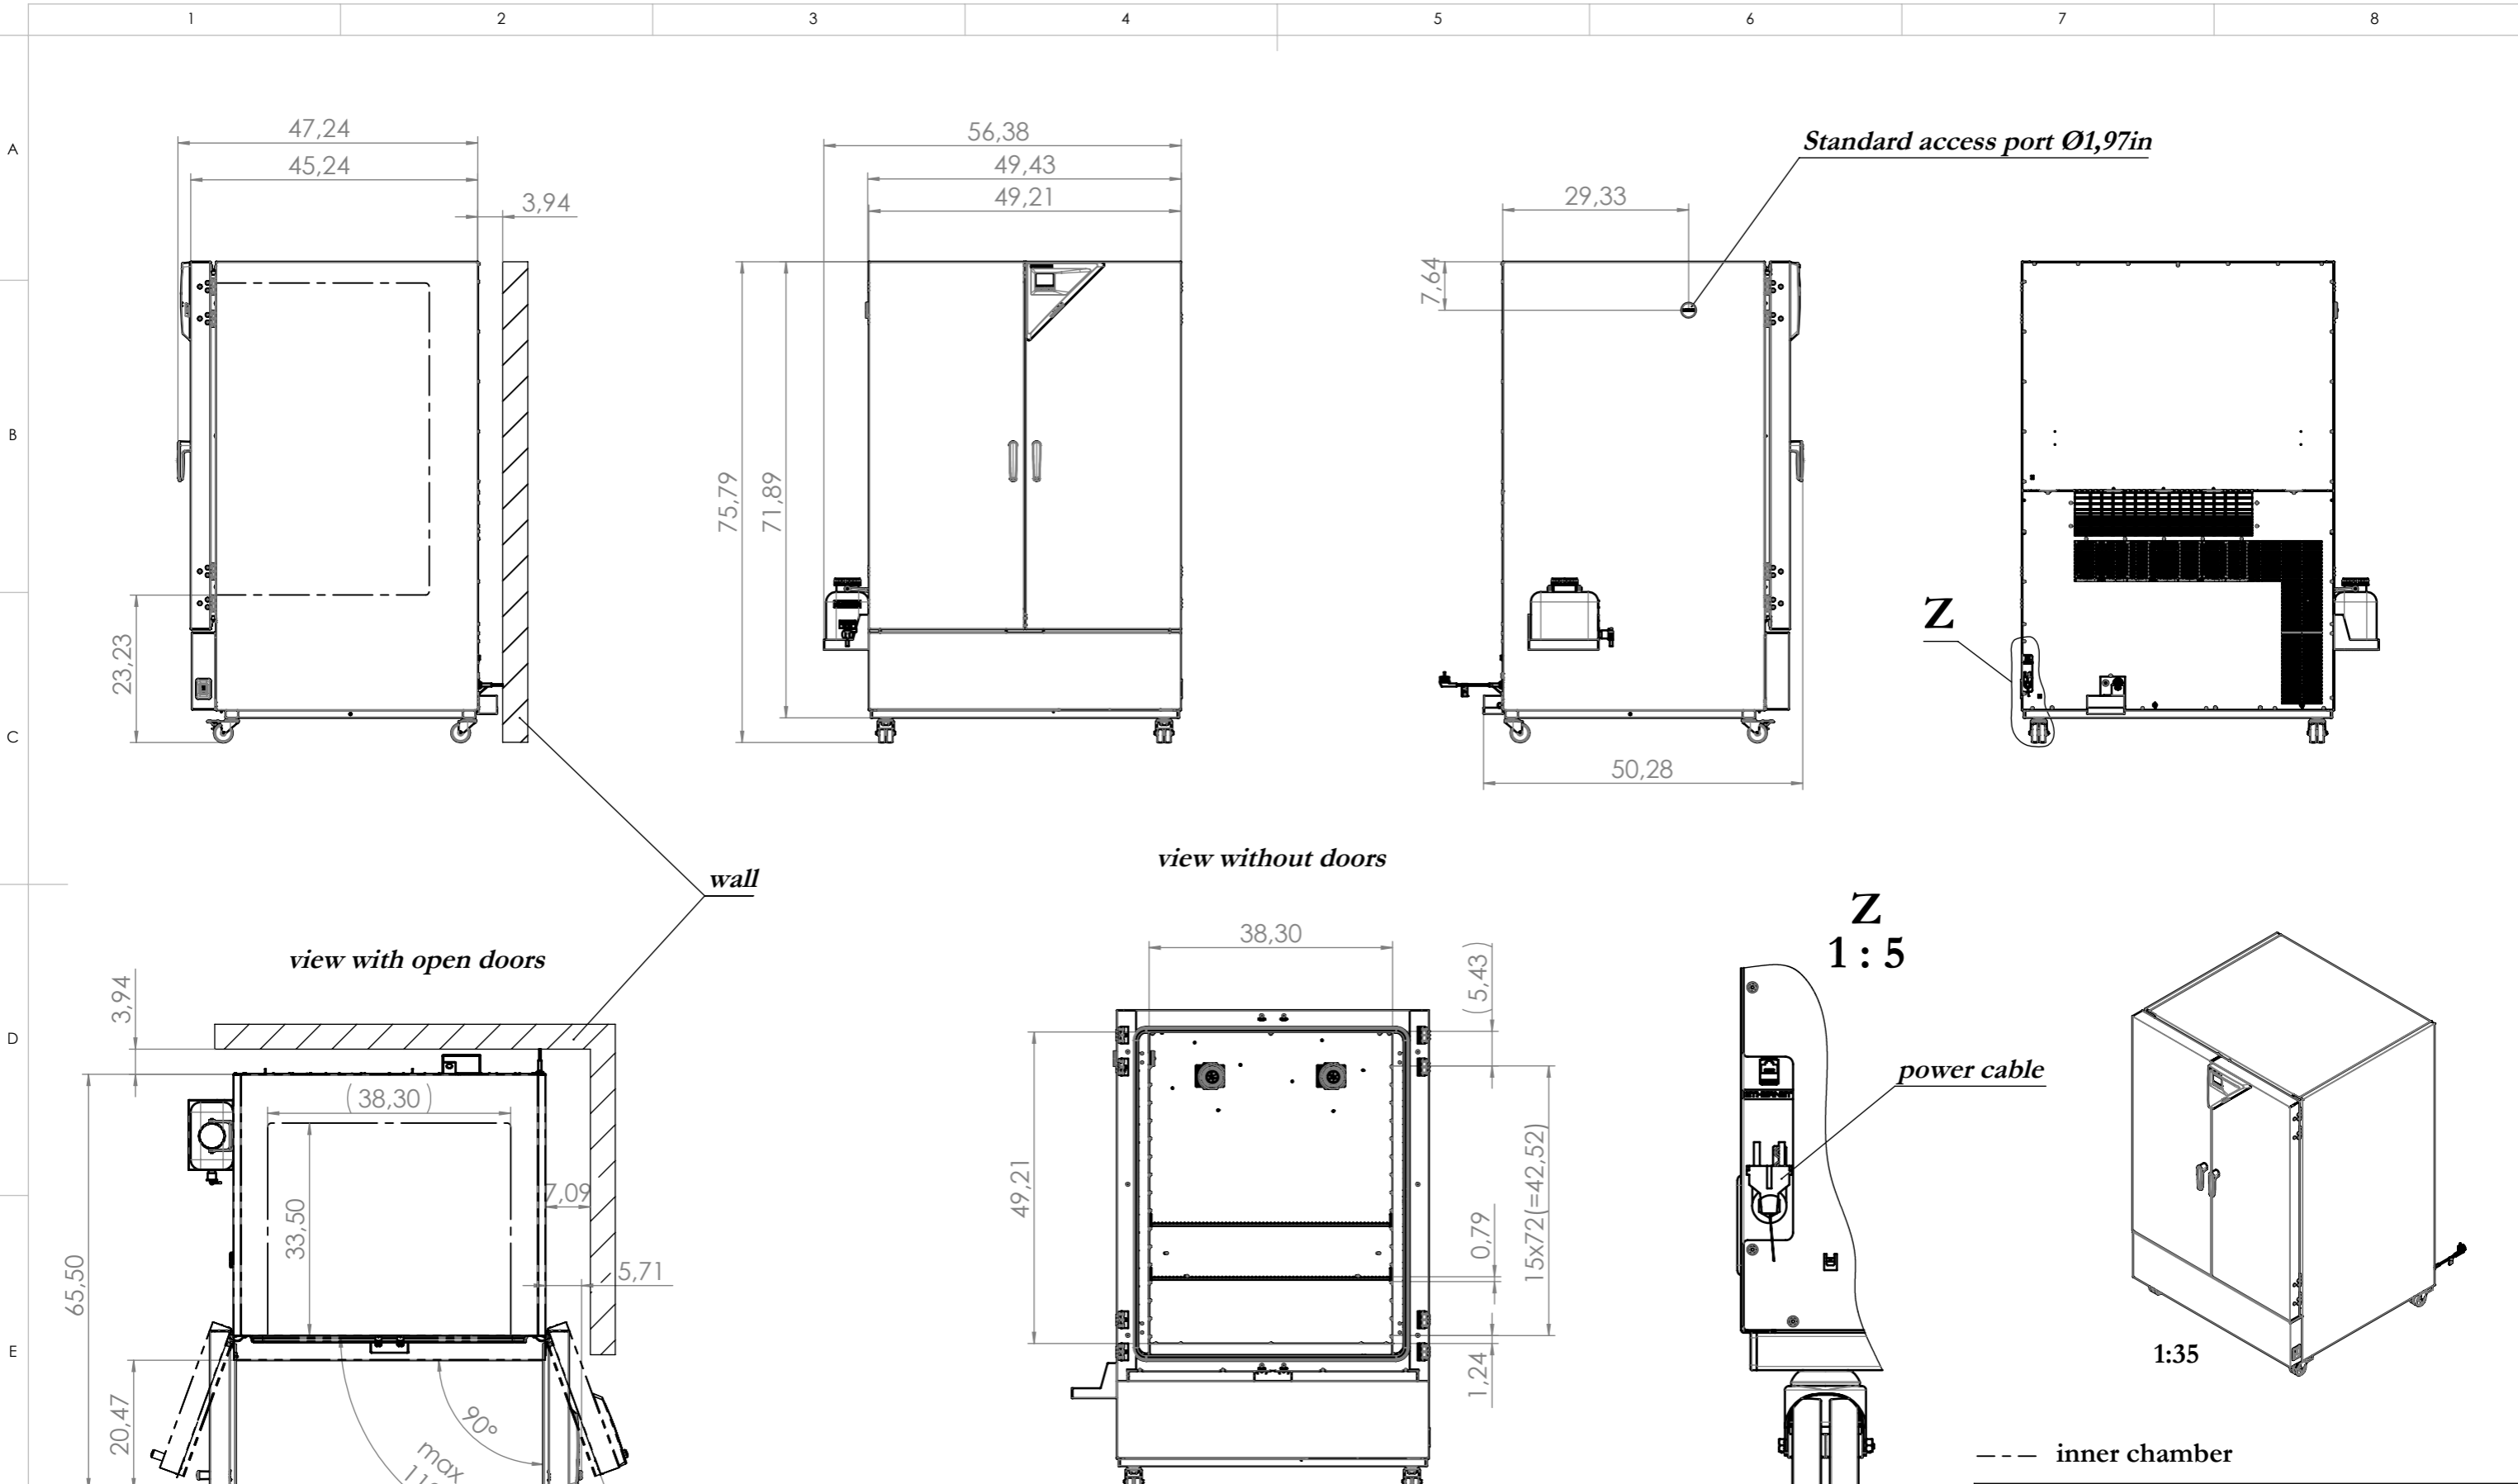

© Binder GmbH 2017 Diese Zeichnung ist urheberrechtlich geschützt. Alle Rechte vorbehalten.

BINDER		Im Mittleren Ösch 5 78532 Tuttlingen	
Benennung: KBF-S ECO 1020-UL		Dateiname: 9020-0422 file name:	
Title:			
Bezeichnung: (E6) (120V)		Description:	
Zeichnungsnummer:		Drawing number:	
9020-0422			
Allgemeintoleranzen General tolerance ISO 2768-mK	Maßeinheit measuring unit inch	Maßstab Scale 1:25	DIN A3 Blatt 1 von 2

© Binder GmbH 2017 Diese Zeichnung ist urheberrechtlich geschützt. Alle Rechte vorbehalten.

*standard position access port
Ø1,18in, Ø1,97in, Ø3,94in*

*standard position access port
Ø1,18in, Ø1,97in, Ø3,94in*

*standard position access port
Ø1,18in, Ø1,97in, Ø3,94in*

*standard position access port
Ø1,18in, Ø1,97in, Ø3,94in*

--- inner chamber

*potential position for access ports,
via BINDER INDIVIDUAL*

BINDER Im Mittleren Ösch 5 78532 Tuttlingen		<small>Dateiname: 9020-0422 file name:</small>
Benennung: KBF-S ECO 1020-UL		
Title:		
Bezeichnung: (E6) (120V)		
Description:		
Zeichnungsnummer: Drawing number:		
9120-0422		
	Allgemeintoleranzen General tolerance ISO 2768-mK	Maßeinheit measuring unit inch
	Maßstab Scale 1:18	DIN A3 Blatt 2 von 2