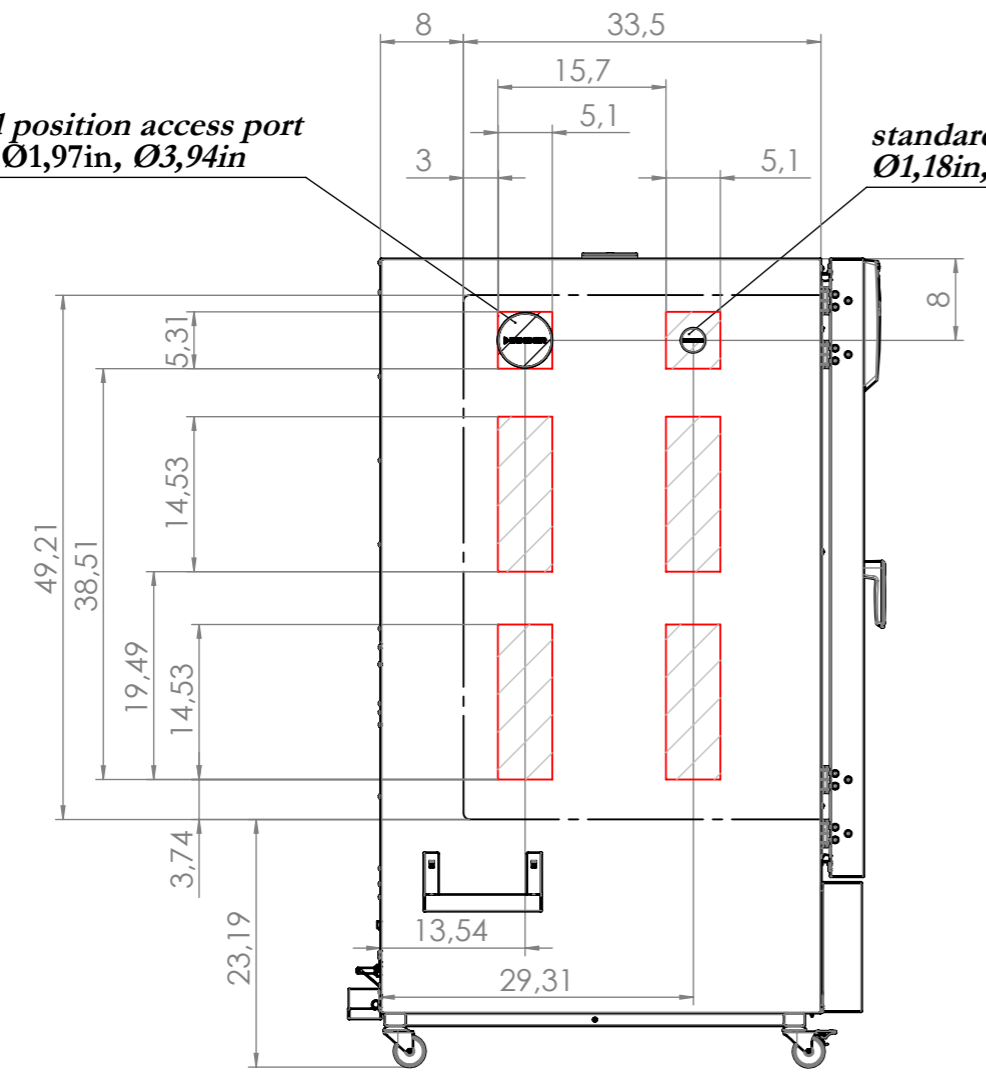

© Binder GmbH 2017 Diese Zeichnung ist urheberrechtlich geschützt. Alle Rechte vorbehalten.

BINDER		Im Mittleren Ösch 5 78532 Tuttlingen	
Benennung: KBF-S ECO 1020-UL		Dateiname: 9020-0422 file name:	
Title:			
Bezeichnung: (E6) (120V)		Description:	
Zeichnungsnummer:		Drawing number:	
9020-0422			
Allgemeintoleranzen General tolerance ISO 2768-mK	Maßeinheit measuring unit inch	Maßstab Scale 1:25	DIN A3 Blatt 1 von 2

© Binder GmbH 2017 Diese Zeichnung ist urheberrechtlich geschützt. Alle Rechte vorbehalten.

*standard position access port
Ø1,18in, Ø1,97in, Ø3,94in*

*standard position access port
Ø1,18in, Ø1,97in, Ø3,94in*

*standard position access port
Ø1,18in, Ø1,97in, Ø3,94in*

*standard position access port
Ø1,18in, Ø1,97in, Ø3,94in*

--- inner chamber

*potential position for access ports,
via BINDER INDIVIDUAL*

BINDER Im Mittleren Ösch 5 78532 Tuttlingen		<small>Dateiname: 9020-0422 file name:</small>
Benennung: KBF-S ECO 1020-UL		
Title:		
Bezeichnung: (E6) (120V)		
Description:		
Zeichnungsnummer: Drawing number:		
9120-0422		
	Allgemeintoleranzen General tolerance ISO 2768-mK	Maßeinheit measuring unit inch
	Maßstab Scale 1:18	DIN A3 Blatt 2 von 2