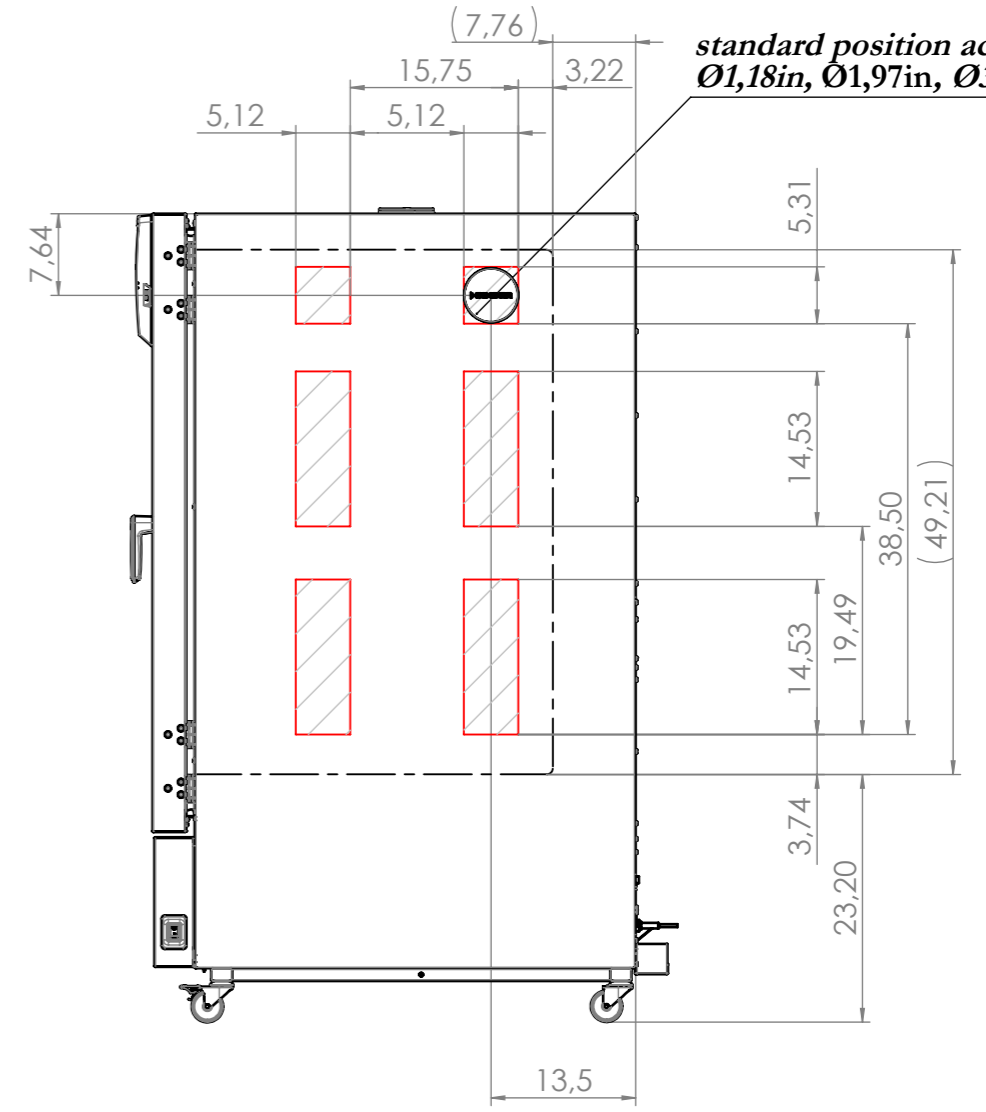

© Binder GmbH 2017 Diese Zeichnung ist urheberrechtlich geschützt. Alle Rechte vorbehalten.

BINDER		Im Mittleren Ösch 5 78532 Tuttlingen	
Benennung: KBF-S ECO 1020-UL		Dateiname: 9020-0422 file name:	
Title:			
Bezeichnung: (E6) (120V)		Description:	
Zeichnungsnummer:		Drawing number:	
9020-0422			
Allgemeintoleranzen General tolerance ISO 2768-mK	Maßeinheit measuring unit inch	Maßstab Scale 1:25	DIN A3 Blatt 1 von 2

© Binder GmbH 2017 Diese Zeichnung ist urheberrechtlich geschützt. Alle Rechte vorbehalten.

*standard position access port
Ø1,18in, Ø1,97in, Ø3,94in*

*standard position access port
Ø1,18in, Ø1,97in, Ø3,94in*

*standard position access port
Ø1,18in, Ø1,97in, Ø3,94in*

*standard position access port
Ø1,18in, Ø1,97in, Ø3,94in*

--- inner chamber

*potential position for access ports,
via BINDER INDIVIDUAL*

BINDER Im Mittleren Ösch 5 78532 Tuttlingen		<small>Dateiname: 9020-0422 file name:</small>
Benennung: KBF-S ECO 1020-UL		
Title:		
Bezeichnung: (E6) (120V)		
Description:		
Zeichnungsnummer: Drawing number:		
9120-0422		
	Allgemeintoleranzen General tolerance ISO 2768-mK	Maßeinheit measuring unit inch
	Maßstab Scale 1:18	DIN A3 Blatt 2 von 2