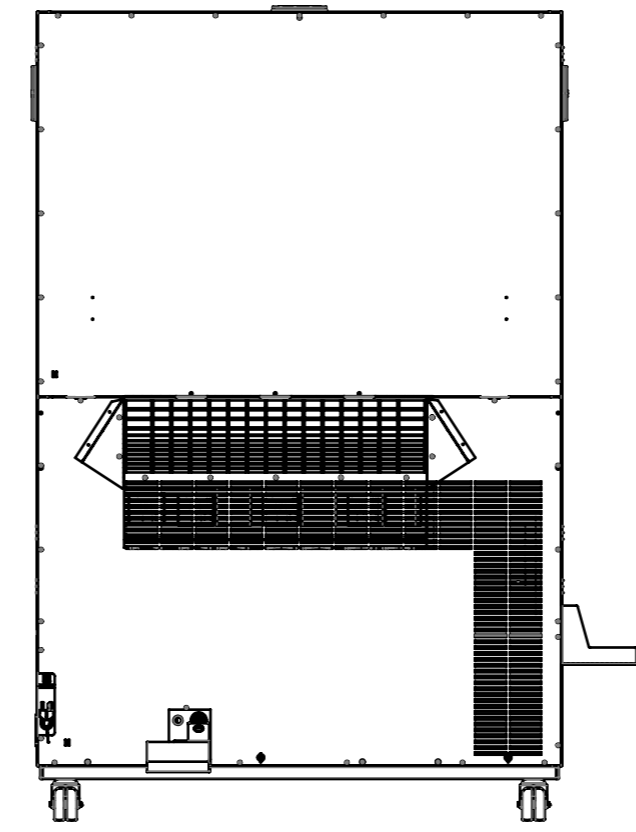

© Binder GmbH 2017 Diese Zeichnung ist urheberrechtlich geschützt. Alle Rechte vorbehalten.

BINDER		Im Mittleren Ösch 5 78532 Tuttlingen	
Benennung: KBF-S ECO 1020-UL		Dateiname: 9020-0422 file name:	
Title:			
Bezeichnung: (E6) (120V)		Description:	
Zeichnungsnummer:		Drawing number:	
9020-0422			
Allgemeintoleranzen General tolerance ISO 2768-mK	Maßeinheit measuring unit inch	Maßstab Scale 1:25	DIN A3 Blatt 1 von 2

© Binder GmbH 2017 Diese Zeichnung ist urheberrechtlich geschützt. Alle Rechte vorbehalten.

*standard position access port
Ø1,18in, Ø1,97in, Ø3,94in*

*standard position access port
Ø1,18in, Ø1,97in, Ø3,94in*

*standard position access port
Ø1,18in, Ø1,97in, Ø3,94in*

*standard position access port
Ø1,18in, Ø1,97in, Ø3,94in*

--- inner chamber

*potential position for access ports,
via BINDER INDIVIDUAL*

BINDER Im Mittleren Ösch 5 78532 Tuttlingen		<small>Dateiname: 9020-0422 file name:</small>
Benennung: KBF-S ECO 1020-UL		
Title:		
Bezeichnung: (E6) (120V)		
Description:		
Zeichnungsnummer: Drawing number:		
9120-0422		
	Allgemeintoleranzen General tolerance ISO 2768-mK	Maßeinheit measuring unit inch
	Maßstab Scale 1:18	DIN A3 Blatt 2 von 2