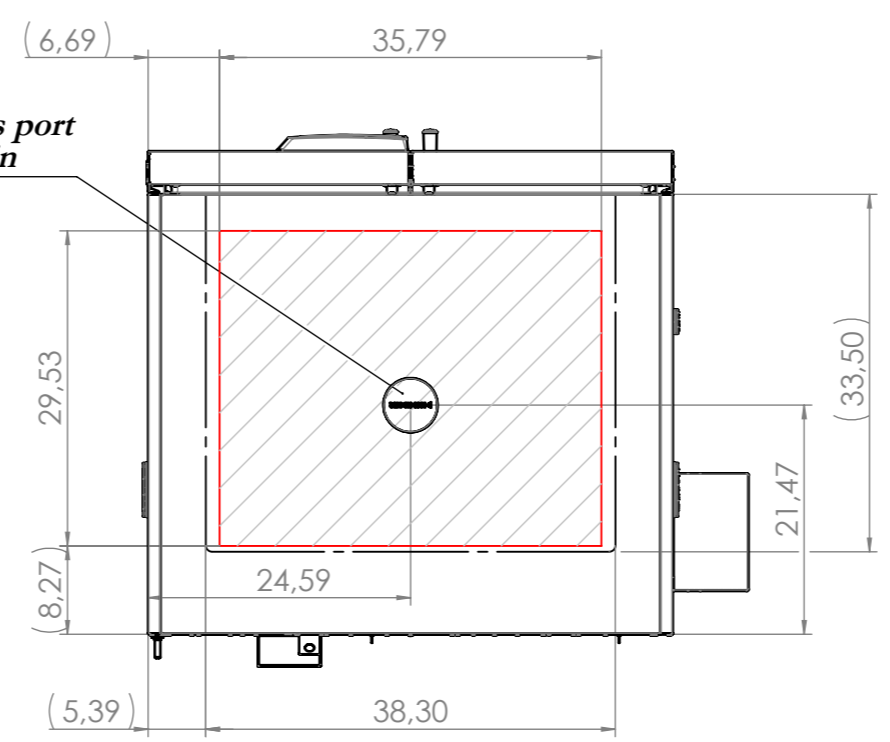

© Binder GmbH 2017 Diese Zeichnung ist urheberrechtlich geschützt. Alle Rechte vorbehalten.

BINDER		Im Mittleren Ösch 5 78532 Tuttlingen	
Benennung: KBF-S ECO 1020-UL		Dateiname: 9020-0422 file name:	
Title:			
Bezeichnung: (E6) (120V)		Description:	
Zeichnungsnummer:		Drawing number:	
9020-0422			
Allgemeintoleranzen General tolerance ISO 2768-mK	Maßeinheit measuring unit inch	Maßstab Scale 1:25	DIN A3 Blatt 1 von 2

© Binder GmbH 2017 Diese Zeichnung ist urheberrechtlich geschützt. Alle Rechte vorbehalten.

*standard position access port
Ø1,18in, Ø1,97in, Ø3,94in*

*standard position access port
Ø1,18in, Ø1,97in, Ø3,94in*

*standard position access port
Ø1,18in, Ø1,97in, Ø3,94in*

*standard position access port
Ø1,18in, Ø1,97in, Ø3,94in*

--- inner chamber

*potential position for access ports,
via BINDER INDIVIDUAL*

BINDER Im Mittleren Ösch 5 78532 Tuttlingen		<small>Dateiname: 9020-0422 file name:</small>
Benennung: KBF-S ECO 1020-UL		
Title:		
Bezeichnung: (E6) (120V)		
Description:		
Zeichnungsnummer: Drawing number:		
9120-0422		
	Allgemeintoleranzen General tolerance ISO 2768-mK	Maßeinheit measuring unit inch
	Maßstab Scale 1:18	DIN A3 Blatt 2 von 2