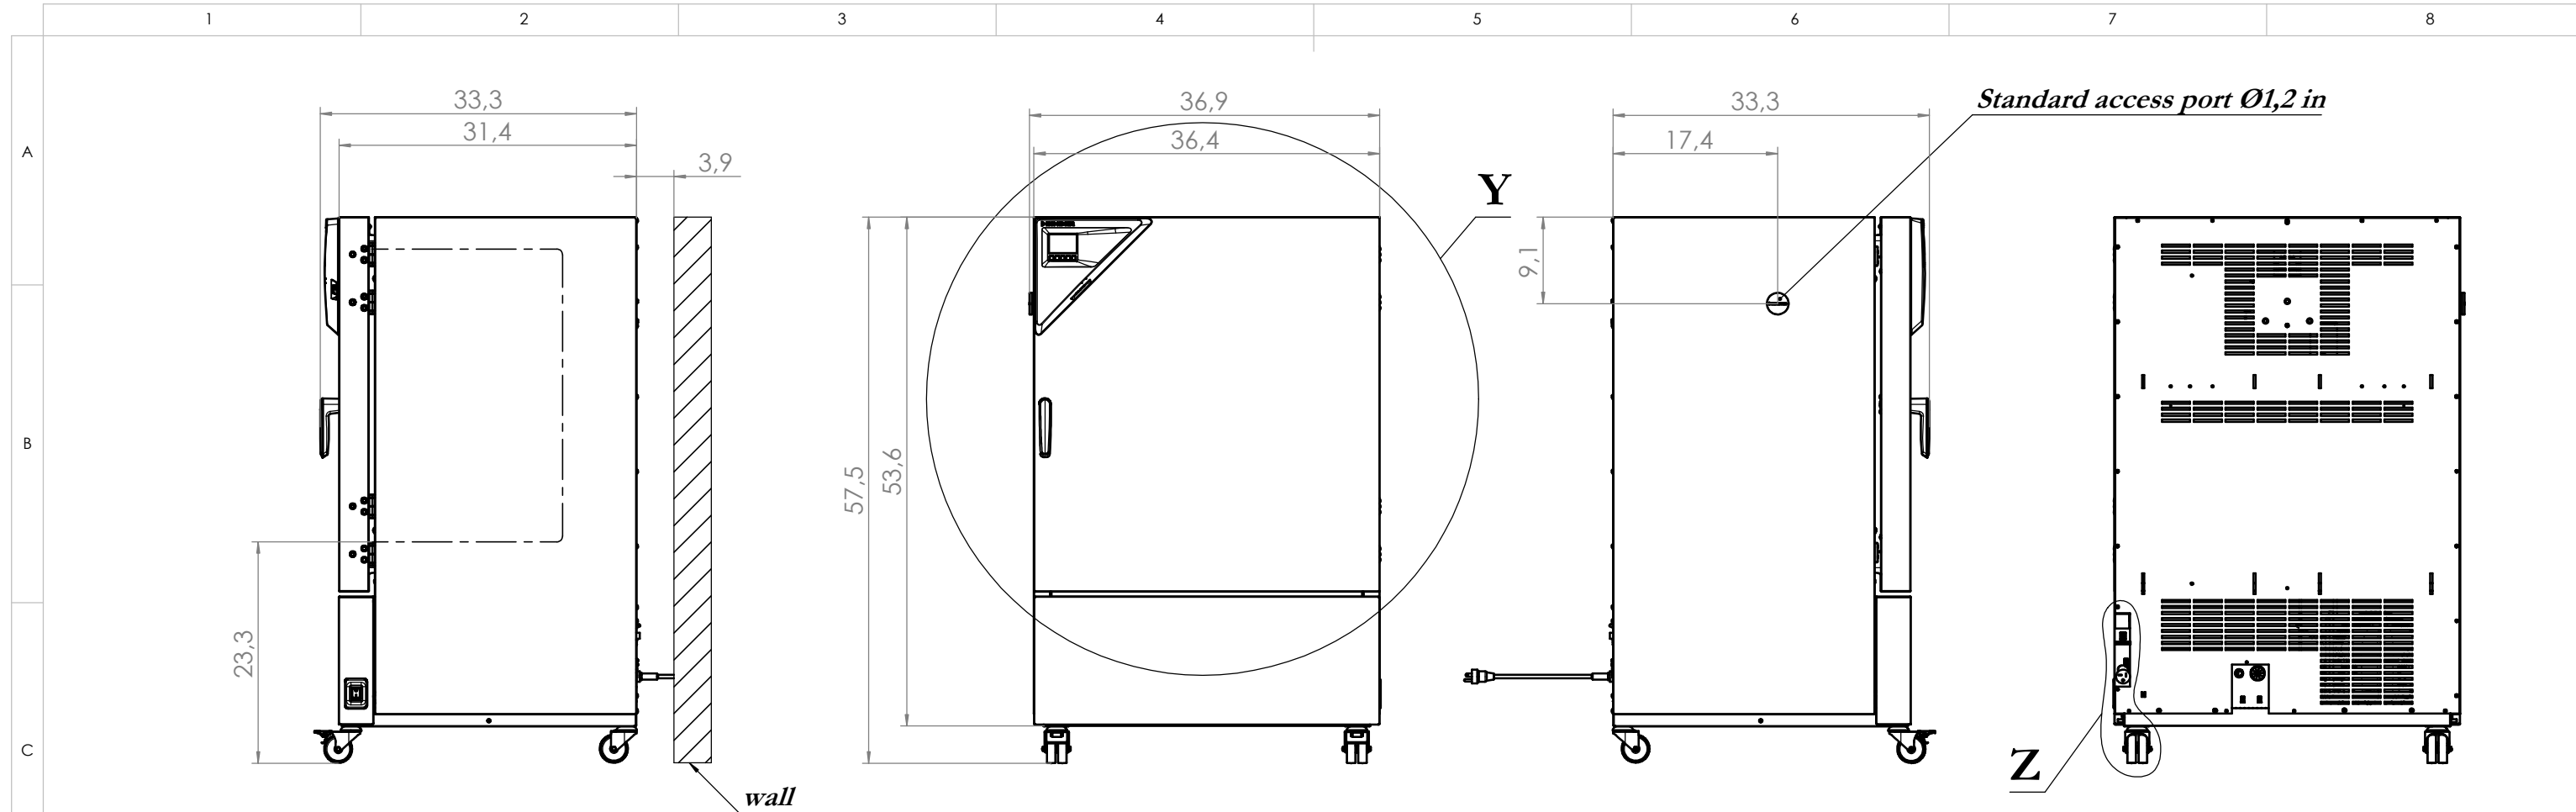

© Binder GmbH 2017 Diese Zeichnung ist urheberrechtlich geschützt. Alle Rechte vorbehalten.

Y
1 : 10
view without door

view with open door

Z
1 : 5

1:20

inner chamber

		Im Mittleren Ösch 5 78532 Tuttlingen	
Title:	KBF-S 240		
Description:	(E6) (200-240V)		
Drawing number:	9020-0367		
General tolerance	measuring unit	Scale	DIN A3
ISO 2768-mK	inch	1:17	Sheet 1 of 2

© Binder GmbH 2017 Diese Zeichnung ist urheberrechtlich geschützt. Alle Rechte vorbehalten.

BINDER Im Mittleren Ösch 5 78532 Tuttlingen		File name: 9020-0367	
Title:	KBF-S 240		
Description:	(E6) (200-240V)		
Drawing number:	9120-0367		
General tolerance	measuring unit	Scale	DIN A3
ISO 2768-mK	inch	1:12	Sheet 2 of 2