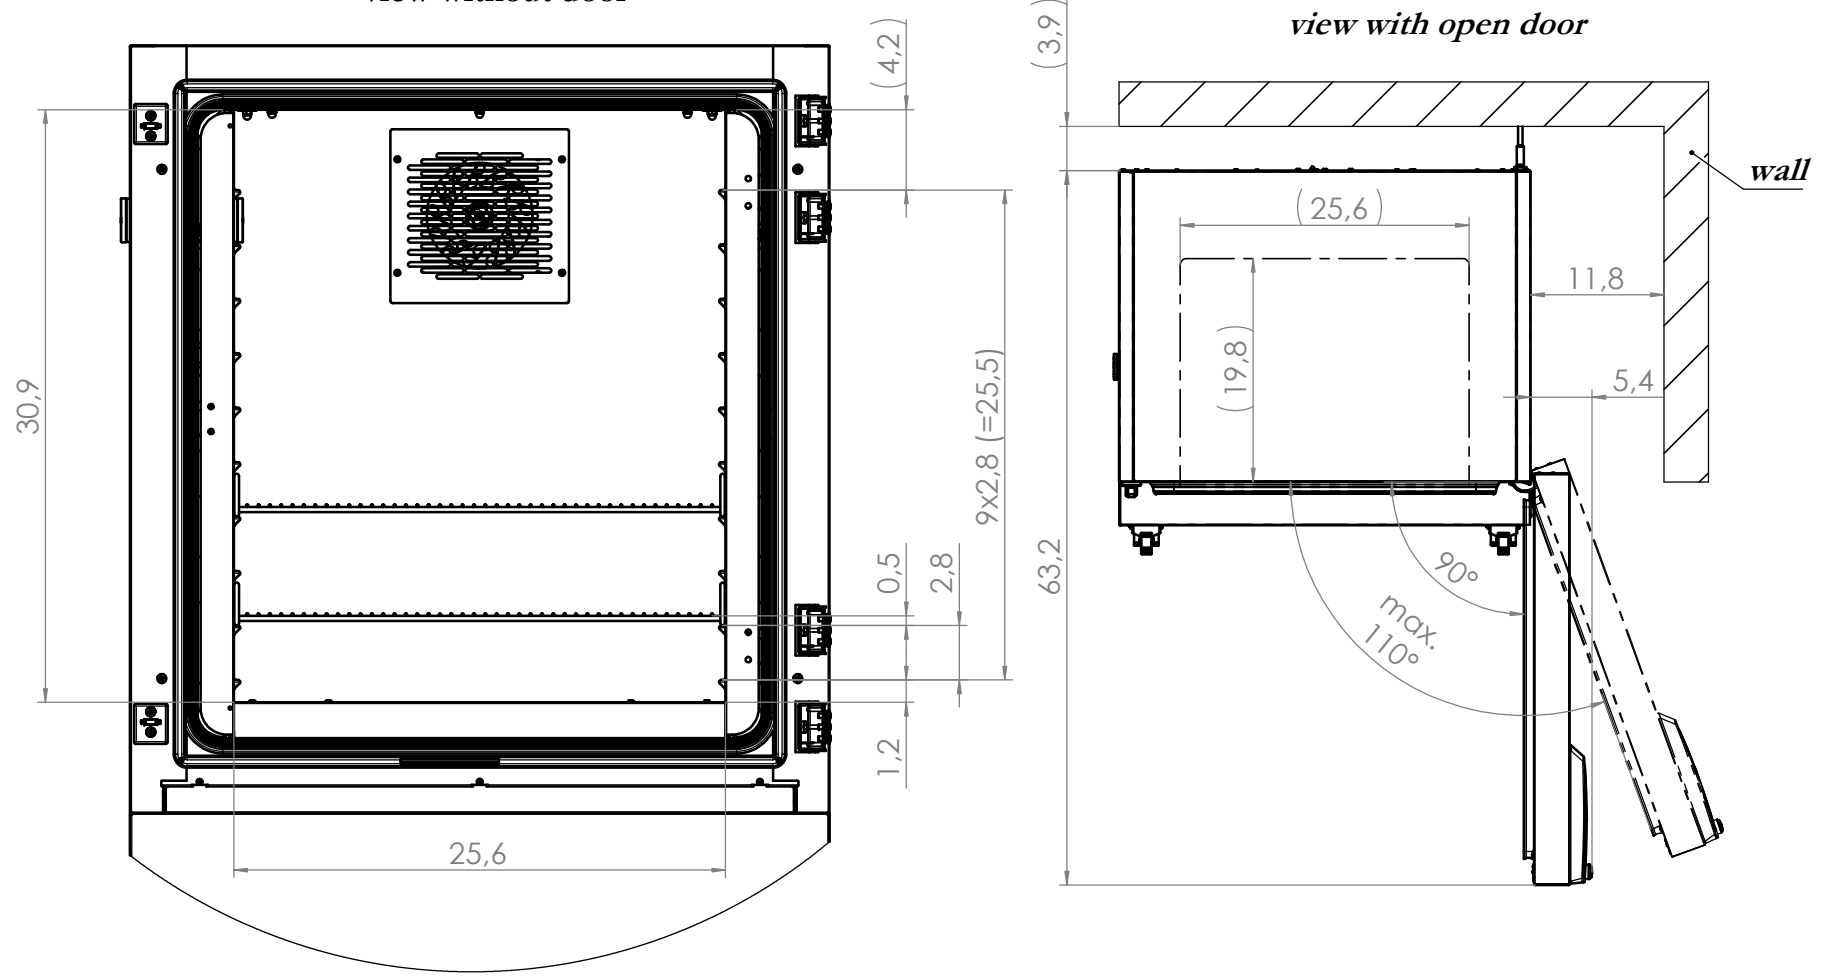

© Binder GmbH 2017 Diese Zeichnung ist urheberrechtlich geschützt. Alle Rechte vorbehalten.

Y
1 : 10
view without door

view with open door

Z
1 : 5

1:20

inner chamber

		Im Mittleren Ösch 5 78532 Tuttlingen	
Title:	KBF-S 240		
Description:	(E6) (200-240V)		
Drawing number:	9020-0367		
General tolerance	measuring unit	Scale	DIN A3
ISO 2768-mK	inch	1:17	Sheet 1 of 2

© Binder GmbH 2017 Diese Zeichnung ist urheberrechtlich geschützt. Alle Rechte vorbehalten.

BINDER Im Mittleren Ösch 5 78532 Tuttlingen		File name: 9020-0367	
Title:	KBF-S 240		
Description:	(E6) (200-240V)		
Drawing number:	9120-0367		
General tolerance	measuring unit	Scale	DIN A3
ISO 2768-mK	inch	1:12	Sheet 2 of 2