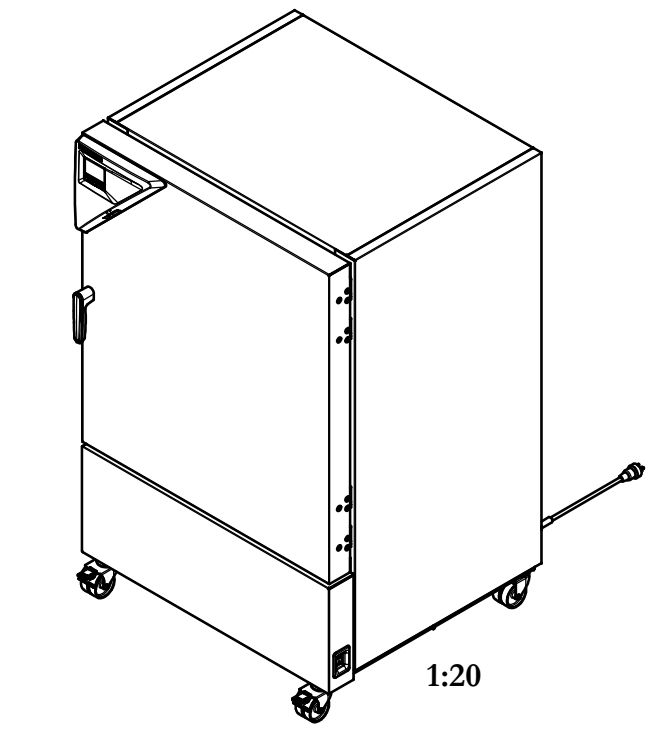

© Binder GmbH 2017 Diese Zeichnung ist urheberrechtlich geschützt. Alle Rechte vorbehalten.

Y
1 : 10
view without door

view with open door

Z
1 : 5

1:20

inner chamber

		Im Mittleren Ösch 5 78532 Tuttlingen	
Title:	KBF-S 240		
Description:	(E6) (200-240V)		
Drawing number:	9020-0367		
General tolerance	measuring unit	Scale	DIN A3
ISO 2768-mK	inch	1:17	Sheet 1 of 2

© Binder GmbH 2017 Diese Zeichnung ist urheberrechtlich geschützt. Alle Rechte vorbehalten.

BINDER Im Mittleren Ösch 5 78532 Tuttlingen		File name: 9020-0367	
Title:	KBF-S 240		
Description:	(E6) (200-240V)		
Drawing number:	9120-0367		
General tolerance	measuring unit	Scale	DIN A3
ISO 2768-mK	inch	1:12	Sheet 2 of 2