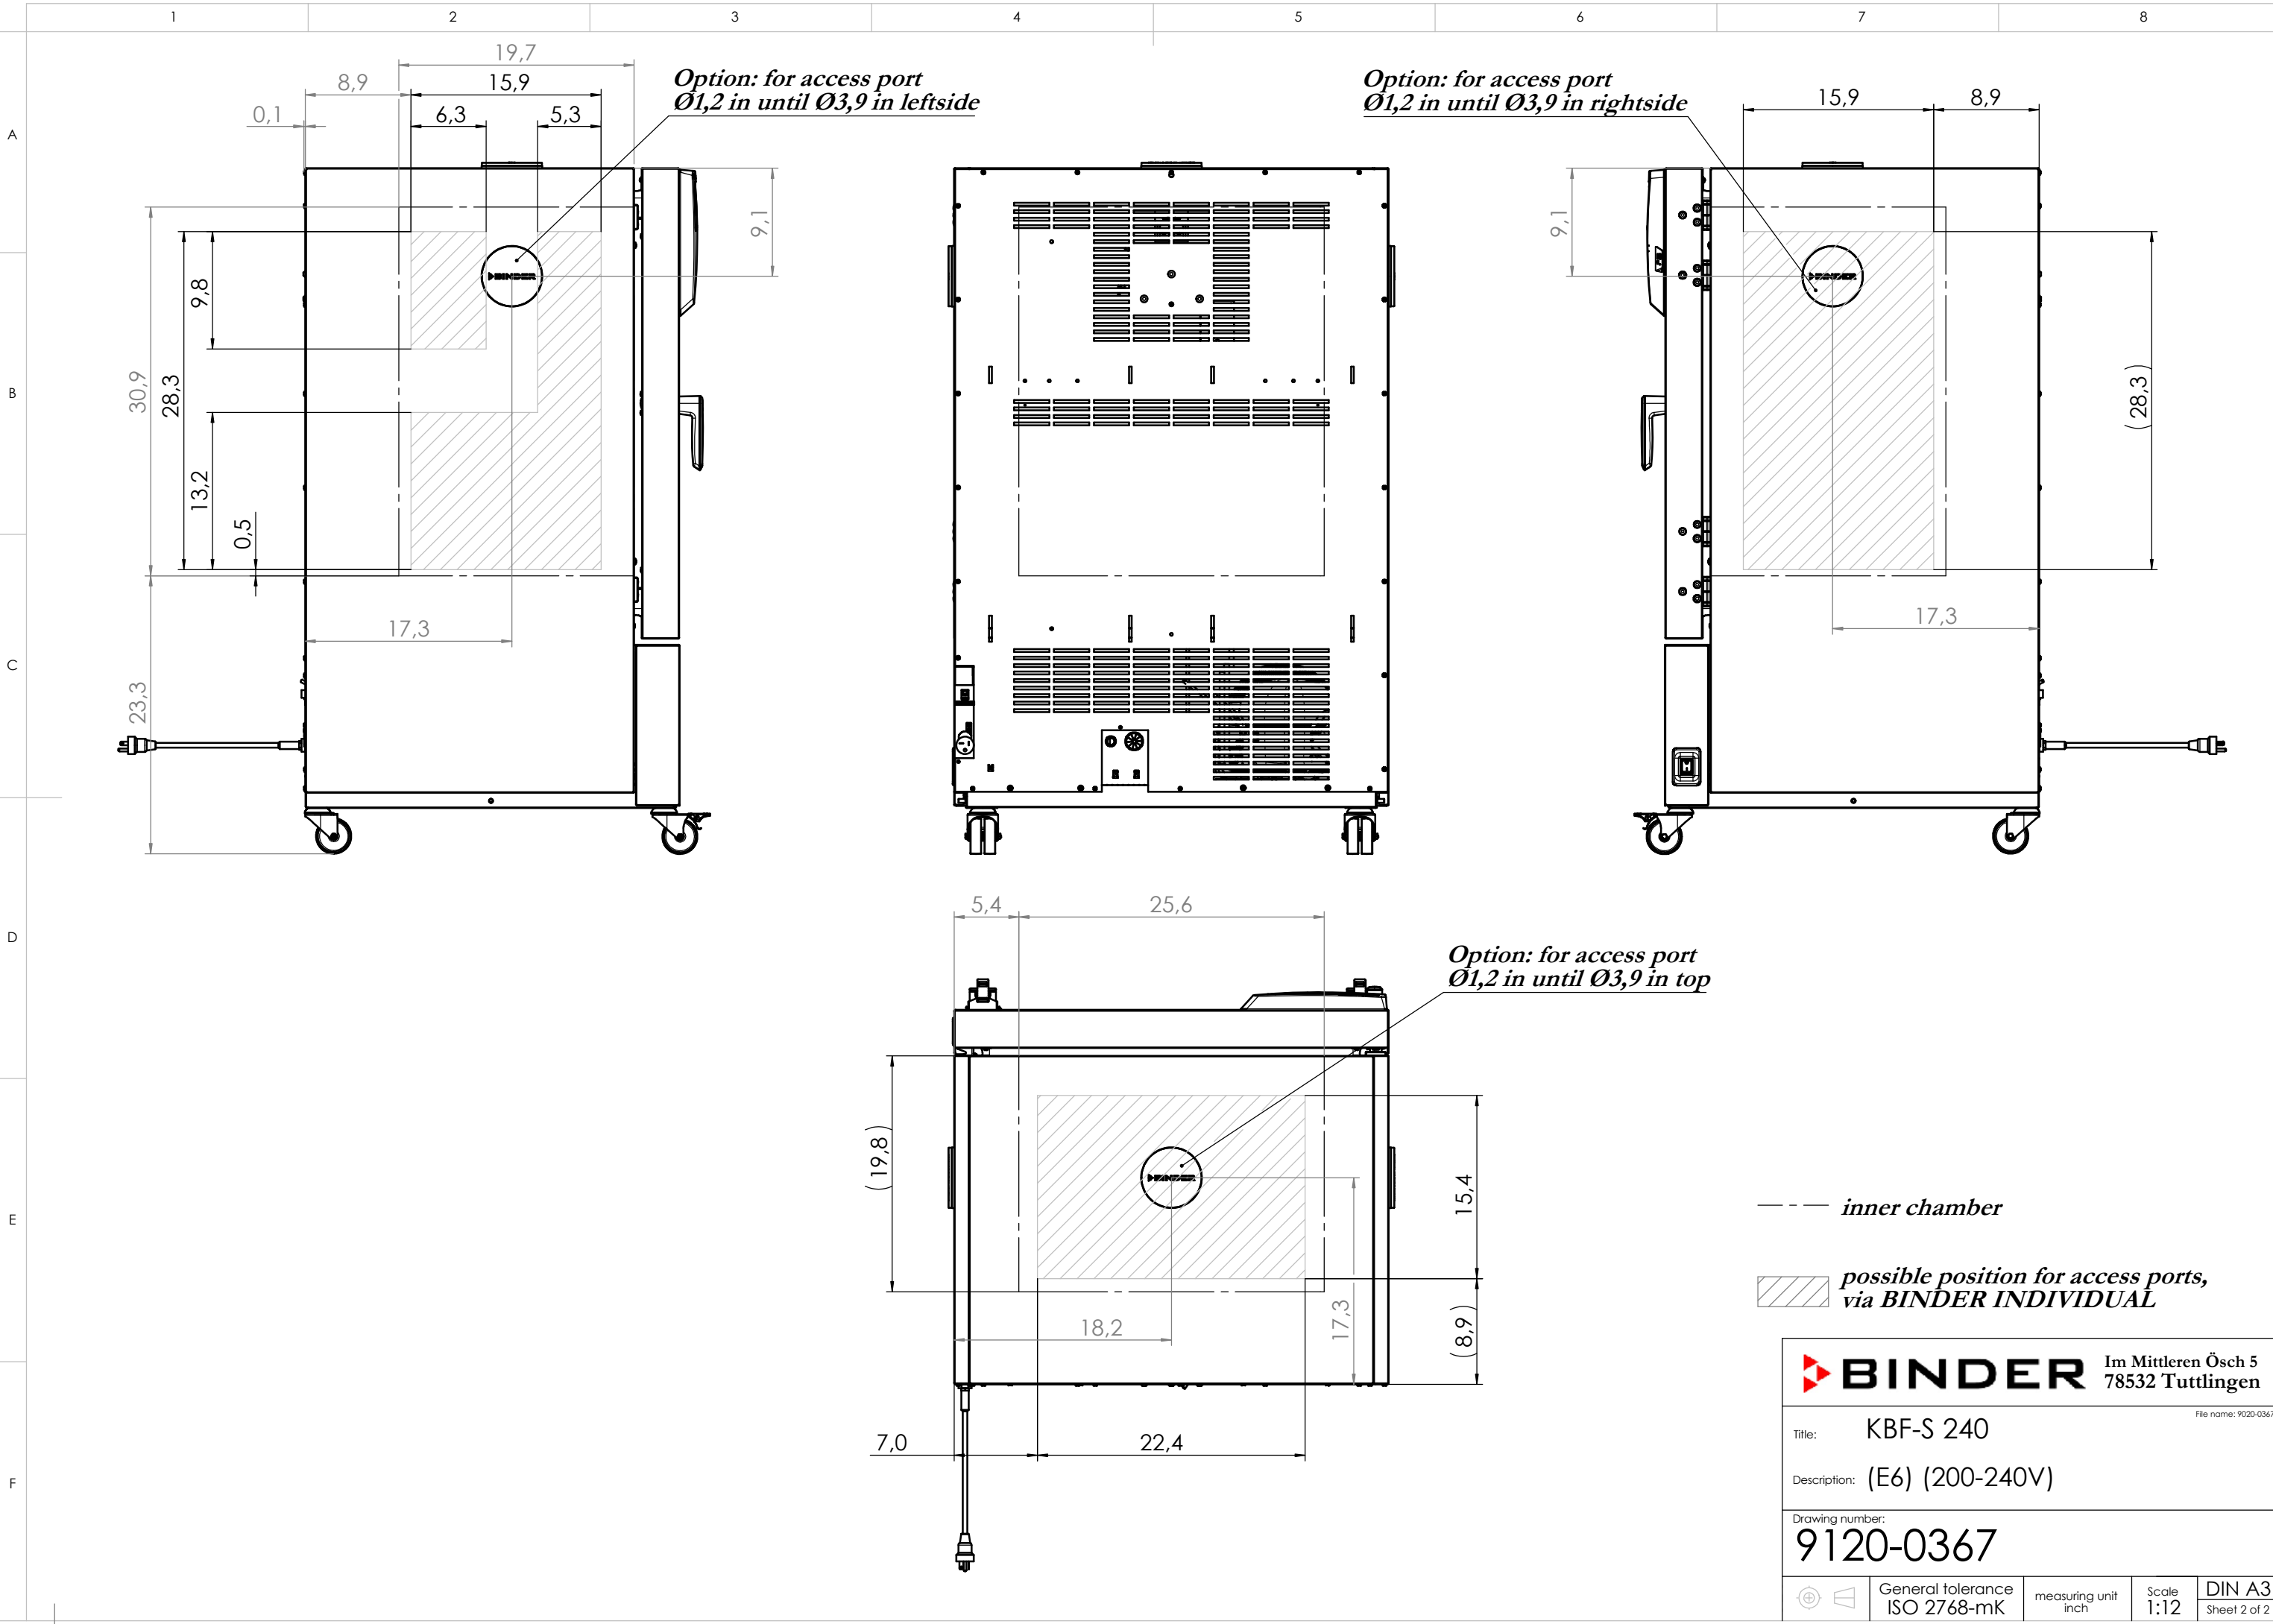

© Binder GmbH 2017 Diese Zeichnung ist urheberrechtlich geschützt. Alle Rechte vorbehalten.

Y
1 : 10
view without door

view with open door

Z
1 : 5

1:20

inner chamber

		Im Mittleren Ösch 5 78532 Tuttlingen	
Title:	KBF-S 240		
Description:	(E6) (200-240V)		
Drawing number:	9020-0367		
General tolerance	measuring unit	Scale	DIN A3
ISO 2768-mK	inch	1:17	Sheet 1 of 2

© Binder GmbH 2017 Diese Zeichnung ist urheberrechtlich geschützt. Alle Rechte vorbehalten.

BINDER Im Mittleren Ösch 5 78532 Tuttlingen		File name: 9020-0367	
Title:	KBF-S 240		
Description:	(E6) (200-240V)		
Drawing number:	9120-0367		
General tolerance	measuring unit	Scale	DIN A3
ISO 2768-mK	inch	1:12	Sheet 2 of 2