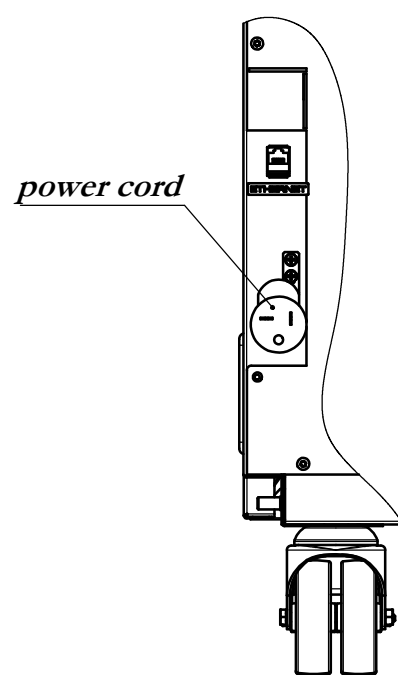

© Binder GmbH 2017 Diese Zeichnung ist urheberrechtlich geschützt. Alle Rechte vorbehalten.

Y
1 : 10
view without door

view with open door

Z
1 : 5

1:20

inner chamber

		Im Mittleren Ösch 5 78532 Tuttlingen	
Title:	KBF-S 240		
Description:	(E6) (200-240V)		
Drawing number:	9020-0367		
General tolerance	measuring unit	Scale	DIN A3
ISO 2768-mK	inch	1:17	Sheet 1 of 2

© Binder GmbH 2017 Diese Zeichnung ist urheberrechtlich geschützt. Alle Rechte vorbehalten.

BINDER Im Mittleren Ösch 5 78532 Tuttlingen		File name: 9020-0367	
Title:	KBF-S 240		
Description:	(E6) (200-240V)		
Drawing number:	9120-0367		
General tolerance	measuring unit	Scale	DIN A3
ISO 2768-mK	inch	1:12	Sheet 2 of 2