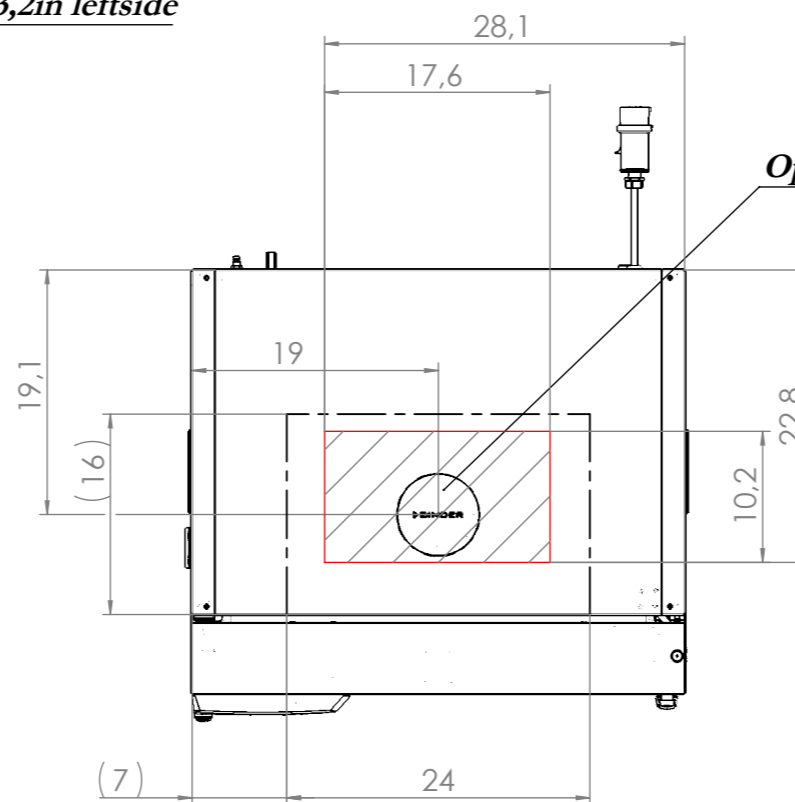

© Binder GmbH 2017 Diese Zeichnung ist urheberrechtlich geschützt. Alle Rechte vorbehalten.

**Y**  
1 : 10

**Z**  
1 : 3

*view with open door*

*view without door*

1:30

<b>BINDER</b>		Im Mittleren Ösch 5 78532 Tuttlingen	
Title:	MK	File name: 9020-0303	
Description:	115 (E5) (480V/60Hz)		
Drawing number:	<b>9020-0303</b>		
General tolerance ISO 2768-mK	measuring unit inch	Scale 1:20	DIN A3 Sheet 1 of 2

Optional for access port  $\text{\O}1,2\text{in}$ ,  $\text{\O}2,0\text{in}$ ,  $\text{\O}3,2\text{in}$  rightside

Optional for access port  $\text{\O}1,2\text{in}$ ,  $\text{\O}2,0\text{in}$ ,  $\text{\O}3,2\text{in}$  leftside

--- inner chamber

 possible position for access ports, via **BINDER INDIVIDUAL**

**BINDER** Im Mittleren Ösch 5  
78532 Tuttlingen

File name: 9020-0303

Title: MK

Description: 115 (E5) (480V/60Hz)

Drawing number:  
**9120-0303**

	General tolerance ISO 2768-mK	measuring unit inch	Scale 1:20	DIN A3 Sheet 2 of 2
---	----------------------------------	------------------------	---------------	------------------------