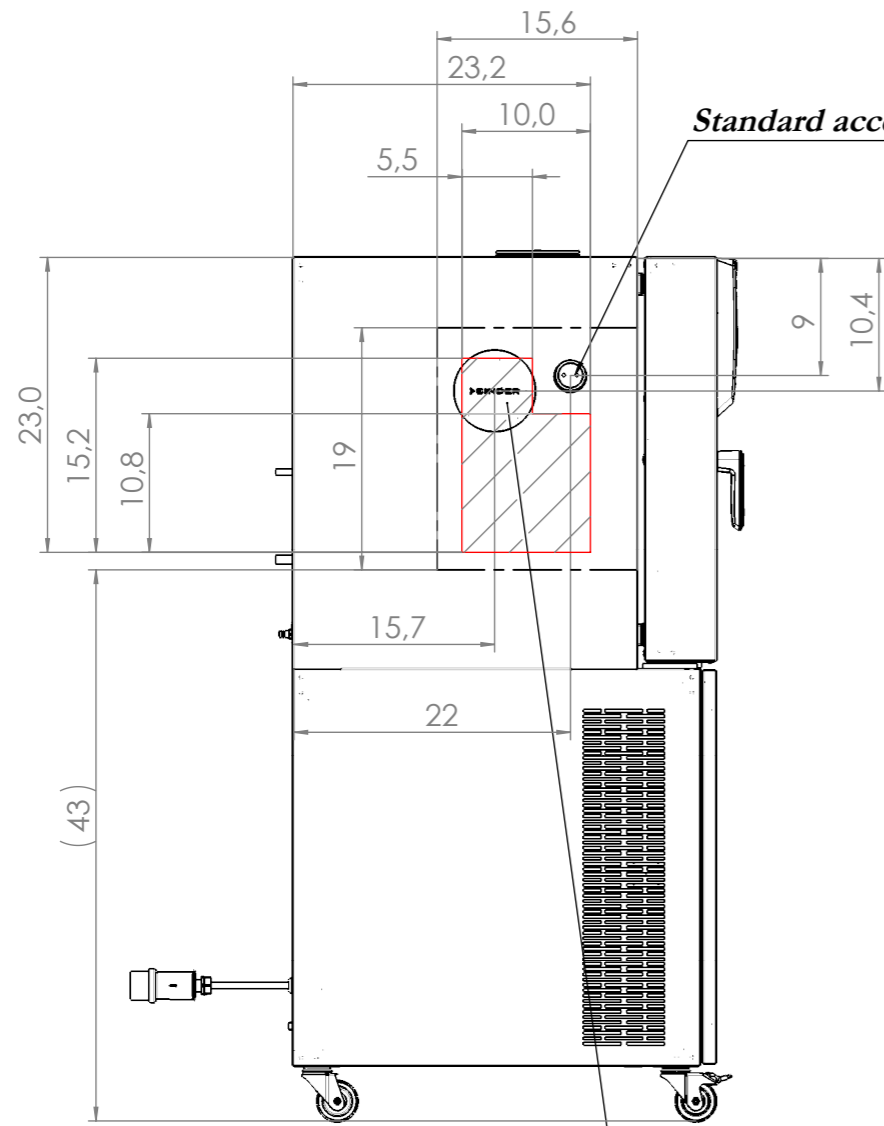

© Binder GmbH 2017 Diese Zeichnung ist urheberrechtlich geschützt. Alle Rechte vorbehalten.

**Y**  
1 : 10

**Z**  
1 : 3

*view with open door*

*view without door*

1:30

<b>BINDER</b>		Im Mittleren Ösch 5 78532 Tuttlingen	
Title:	MK	File name: 9020-0303	
Description:	115 (E5) (480V/60Hz)		
Drawing number:	<b>9020-0303</b>		
General tolerance ISO 2768-mK	measuring unit inch	Scale 1:20	DIN A3 Sheet 1 of 2

Optional for access port  $\text{\O}1,2\text{in}$ ,  $\text{\O}2,0\text{in}$ ,  $\text{\O}3,2\text{in}$  rightside

Optional for access port  $\text{\O}1,2\text{in}$ ,  $\text{\O}2,0\text{in}$ ,  $\text{\O}3,2\text{in}$  leftside

--- inner chamber

 possible position for access ports, via **BINDER INDIVIDUAL**

**BINDER** Im Mittleren Ösch 5  
78532 Tuttlingen

File name: 9020-0303

Title: MK

Description: 115 (E5) (480V/60Hz)

Drawing number:  
**9120-0303**

	General tolerance ISO 2768-mK	measuring unit inch	Scale 1:20	DIN A3 Sheet 2 of 2
---	----------------------------------	------------------------	---------------	------------------------