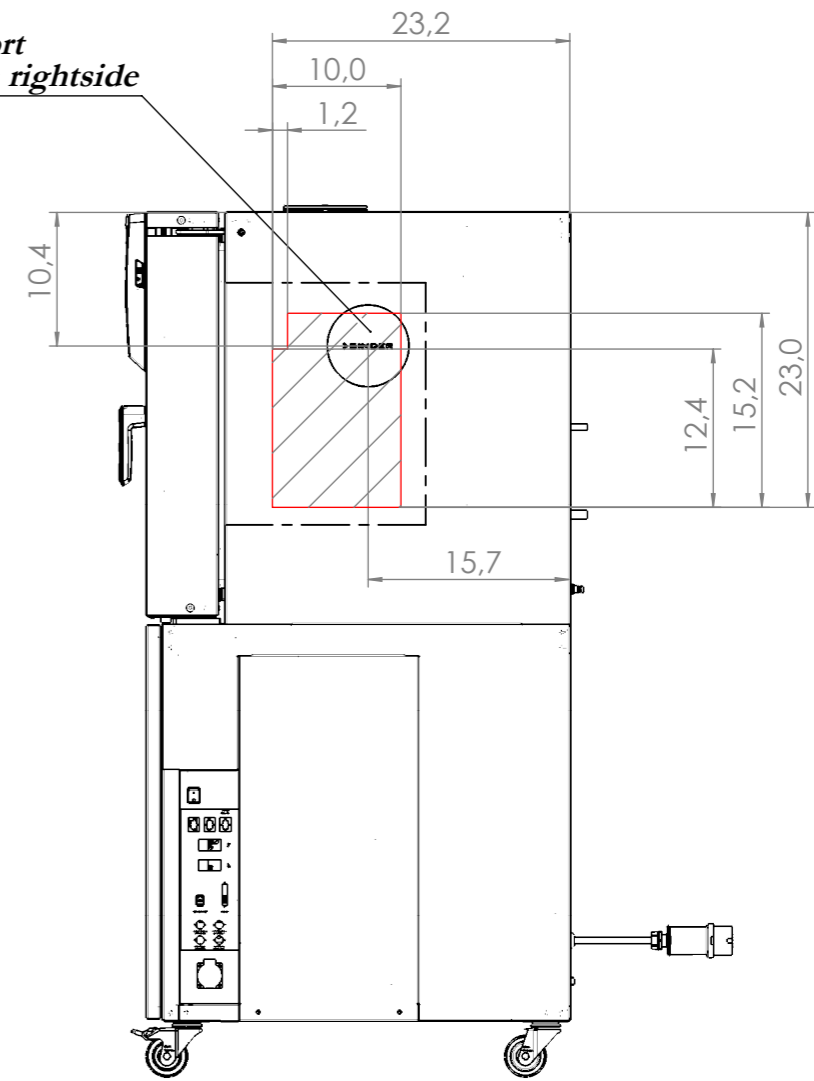

© Binder GmbH 2017 Diese Zeichnung ist urheberrechtlich geschützt. Alle Rechte vorbehalten.

**Y**  
1 : 10

**Z**  
1 : 3

*view with open door*

*view without door*

1:30

<b>BINDER</b>		Im Mittleren Ösch 5 78532 Tuttlingen	
Title:	MK	File name: 9020-0303	
Description:	115 (E5) (480V/60Hz)		
Drawing number:	<b>9020-0303</b>		
General tolerance ISO 2768-mK	measuring unit inch	Scale 1:20	DIN A3 Sheet 1 of 2

Optional for access port  $\text{\O}1,2\text{in}$ ,  $\text{\O}2,0\text{in}$ ,  $\text{\O}3,2\text{in}$  rightside

Optional for access port  $\text{\O}1,2\text{in}$ ,  $\text{\O}2,0\text{in}$ ,  $\text{\O}3,2\text{in}$  leftside

--- inner chamber

 possible position for access ports, via **BINDER INDIVIDUAL**

**BINDER** Im Mittleren Ösch 5  
78532 Tuttlingen

File name: 9020-0303

Title: MK

Description: 115 (E5) (480V/60Hz)

Drawing number:  
**9120-0303**

	General tolerance ISO 2768-mK	measuring unit inch	Scale 1:20	DIN A3 Sheet 2 of 2
---	----------------------------------	------------------------	---------------	------------------------