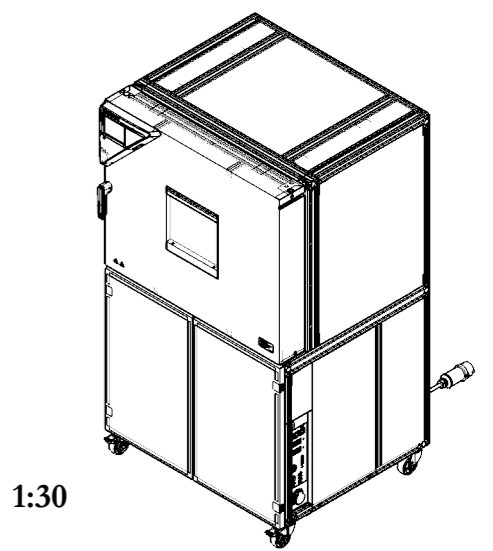

© Binder GmbH 2017 Diese Zeichnung ist urheberrechtlich geschützt. Alle Rechte vorbehalten.

**Y**  
1 : 10

**Z**  
1 : 3

*view with open door*

*view without door*

1:30

<b>BINDER</b>		Im Mittleren Ösch 5 78532 Tuttlingen	
Title:	MK	File name: 9020-0303	
Description:	115 (E5) (480V/60Hz)		
Drawing number:	<b>9020-0303</b>		
General tolerance ISO 2768-mK	measuring unit inch	Scale 1:20	DIN A3 Sheet 1 of 2

Optional for access port  $\text{\O}1,2\text{in}$ ,  $\text{\O}2,0\text{in}$ ,  $\text{\O}3,2\text{in}$  rightside

Optional for access port  $\text{\O}1,2\text{in}$ ,  $\text{\O}2,0\text{in}$ ,  $\text{\O}3,2\text{in}$  leftside

--- inner chamber

 possible position for access ports, via **BINDER INDIVIDUAL**

**BINDER** Im Mittleren Ösch 5  
78532 Tuttlingen

File name: 9020-0303

Title: MK

Description: 115 (E5) (480V/60Hz)

Drawing number:  
**9120-0303**