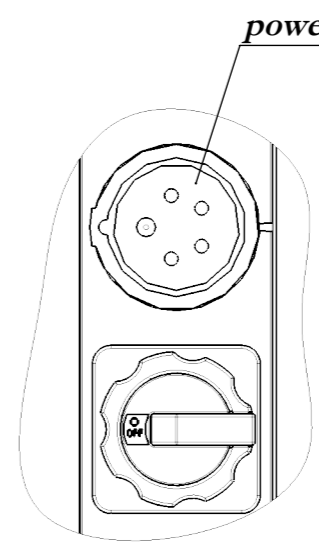

© Binder GmbH 2017 Diese Zeichnung ist urheberrechtlich geschützt. Alle Rechte vorbehalten.

**Y**  
1 : 10

**Z**  
1 : 3

*view with open door*

*view without door*

1:30

<b>BINDER</b>		Im Mittleren Ösch 5 78532 Tuttlingen	
Title:	MK	File name: 9020-0303	
Description:	115 (E5) (480V/60Hz)		
Drawing number:	<b>9020-0303</b>		
General tolerance ISO 2768-mK	measuring unit inch	Scale 1:20	DIN A3 Sheet 1 of 2

Optional for access port  $\text{\O}1,2\text{in}$ ,  $\text{\O}2,0\text{in}$ ,  $\text{\O}3,2\text{in}$  rightside

Optional for access port  $\text{\O}1,2\text{in}$ ,  $\text{\O}2,0\text{in}$ ,  $\text{\O}3,2\text{in}$  leftside

--- inner chamber

 possible position for access ports, via **BINDER INDIVIDUAL**

**BINDER** Im Mittleren Ösch 5  
78532 Tuttlingen

File name: 9020-0303

Title: MK

Description: 115 (E5) (480V/60Hz)

Drawing number:  
**9120-0303**