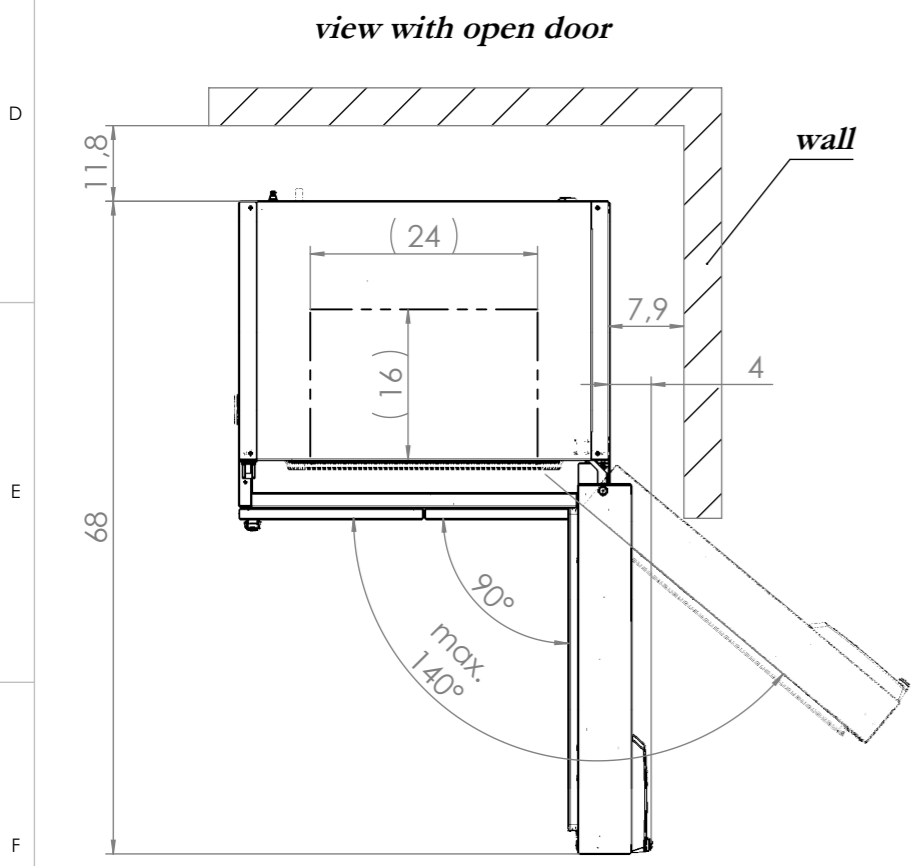

© Binder GmbH 2017 Diese Zeichnung ist urheberrechtlich geschützt. Alle Rechte vorbehalten.

**Y**  
1 : 10

**Z**  
1 : 3

*view with open door*

*view without door*

1:30

<b>BINDER</b>		Im Mittleren Ösch 5 78532 Tuttlingen	
Title:	MK	File name: 9020-0303	
Description:	115 (E5) (480V/60Hz)		
Drawing number:	<b>9020-0303</b>		
General tolerance ISO 2768-mK	measuring unit inch	Scale 1:20	DIN A3 Sheet 1 of 2

Optional for access port  $\text{\O}1,2\text{in}$ ,  $\text{\O}2,0\text{in}$ ,  $\text{\O}3,2\text{in}$  rightside

Optional for access port  $\text{\O}1,2\text{in}$ ,  $\text{\O}2,0\text{in}$ ,  $\text{\O}3,2\text{in}$  leftside

	General tolerance ISO 2768-mK	measuring unit inch	Scale 1:20	DIN A3 Sheet 2 of 2
---	----------------------------------	------------------------	---------------	------------------------