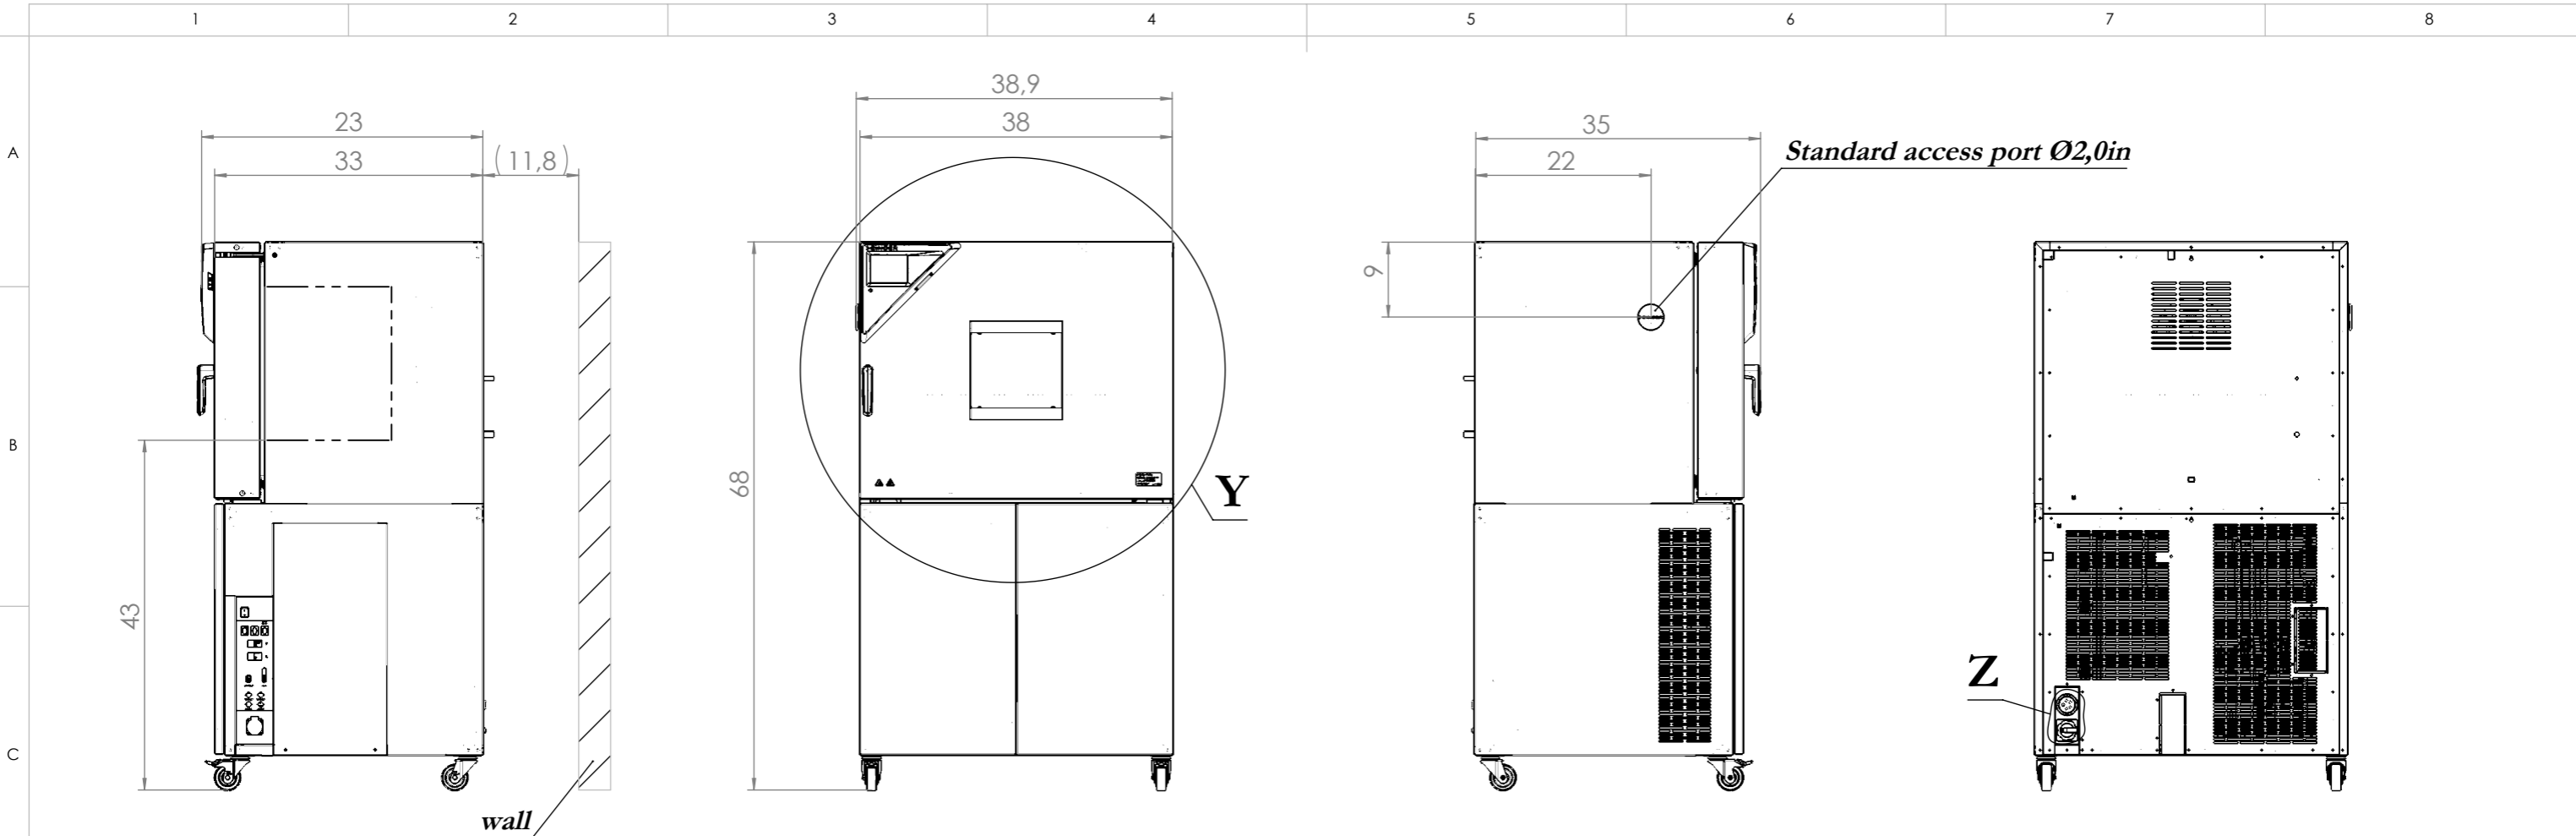

© Binder GmbH 2017 Diese Zeichnung ist urheberrechtlich geschützt. Alle Rechte vorbehalten.

**Y**  
1 : 10

**Z**  
1 : 3

*view with open door*

*view without door*

1:30

<b>BINDER</b>		Im Mittleren Ösch 5 78532 Tuttlingen	
Title:	MK	File name: 9020-0303	
Description:	115 (E5) (480V/60Hz)		
Drawing number:	<b>9020-0303</b>		
General tolerance ISO 2768-mK	measuring unit inch	Scale 1:20	DIN A3 Sheet 1 of 2

Optional for access port  $\text{\O}1,2\text{in}$ ,  $\text{\O}2,0\text{in}$ ,  $\text{\O}3,2\text{in}$  rightside

Optional for access port  $\text{\O}1,2\text{in}$ ,  $\text{\O}2,0\text{in}$ ,  $\text{\O}3,2\text{in}$  leftside

--- inner chamber

 possible position for access ports, via **BINDER INDIVIDUAL**

**BINDER** Im Mittleren Ösch 5  
78532 Tuttlingen

File name: 9020-0303

Title: MK

Description: 115 (E5) (480V/60Hz)

Drawing number:  
**9120-0303**

	General tolerance ISO 2768-mK	measuring unit inch	Scale 1:20	DIN A3 Sheet 2 of 2
---	----------------------------------	------------------------	---------------	------------------------