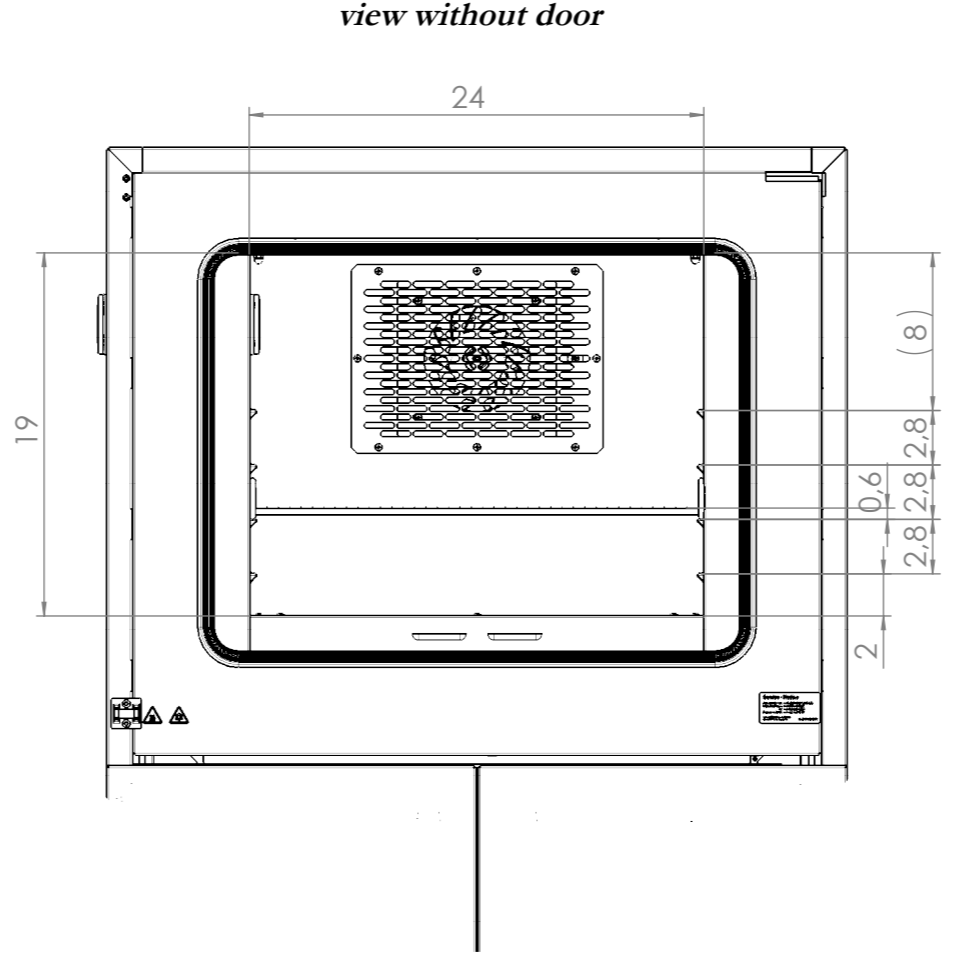

© Binder GmbH 2017 Diese Zeichnung ist urheberrechtlich geschützt. Alle Rechte vorbehalten.

**Y**  
1 : 10

**Z**  
1 : 3

*view with open door*

*view without door*

1:30

<b>BINDER</b>		Im Mittleren Ösch 5 78532 Tuttlingen	
Title:	MK	File name: 9020-0303	
Description:	115 (E5) (480V/60Hz)		
Drawing number:	<b>9020-0303</b>		
General tolerance ISO 2768-mK	measuring unit inch	Scale 1:20	DIN A3 Sheet 1 of 2

Optional for access port  $\text{\O}1,2\text{in}$ ,  $\text{\O}2,0\text{in}$ ,  $\text{\O}3,2\text{in}$  rightside

Optional for access port  $\text{\O}1,2\text{in}$ ,  $\text{\O}2,0\text{in}$ ,  $\text{\O}3,2\text{in}$  leftside

--- inner chamber

 possible position for access ports, via **BINDER INDIVIDUAL**

**BINDER** Im Mittleren Ösch 5  
78532 Tuttlingen

File name: 9020-0303

Title: MK

Description: 115 (E5) (480V/60Hz)

Drawing number:  
**9120-0303**

	General tolerance ISO 2768-mK	measuring unit inch	Scale 1:20	DIN A3 Sheet 2 of 2
---	----------------------------------	------------------------	---------------	------------------------