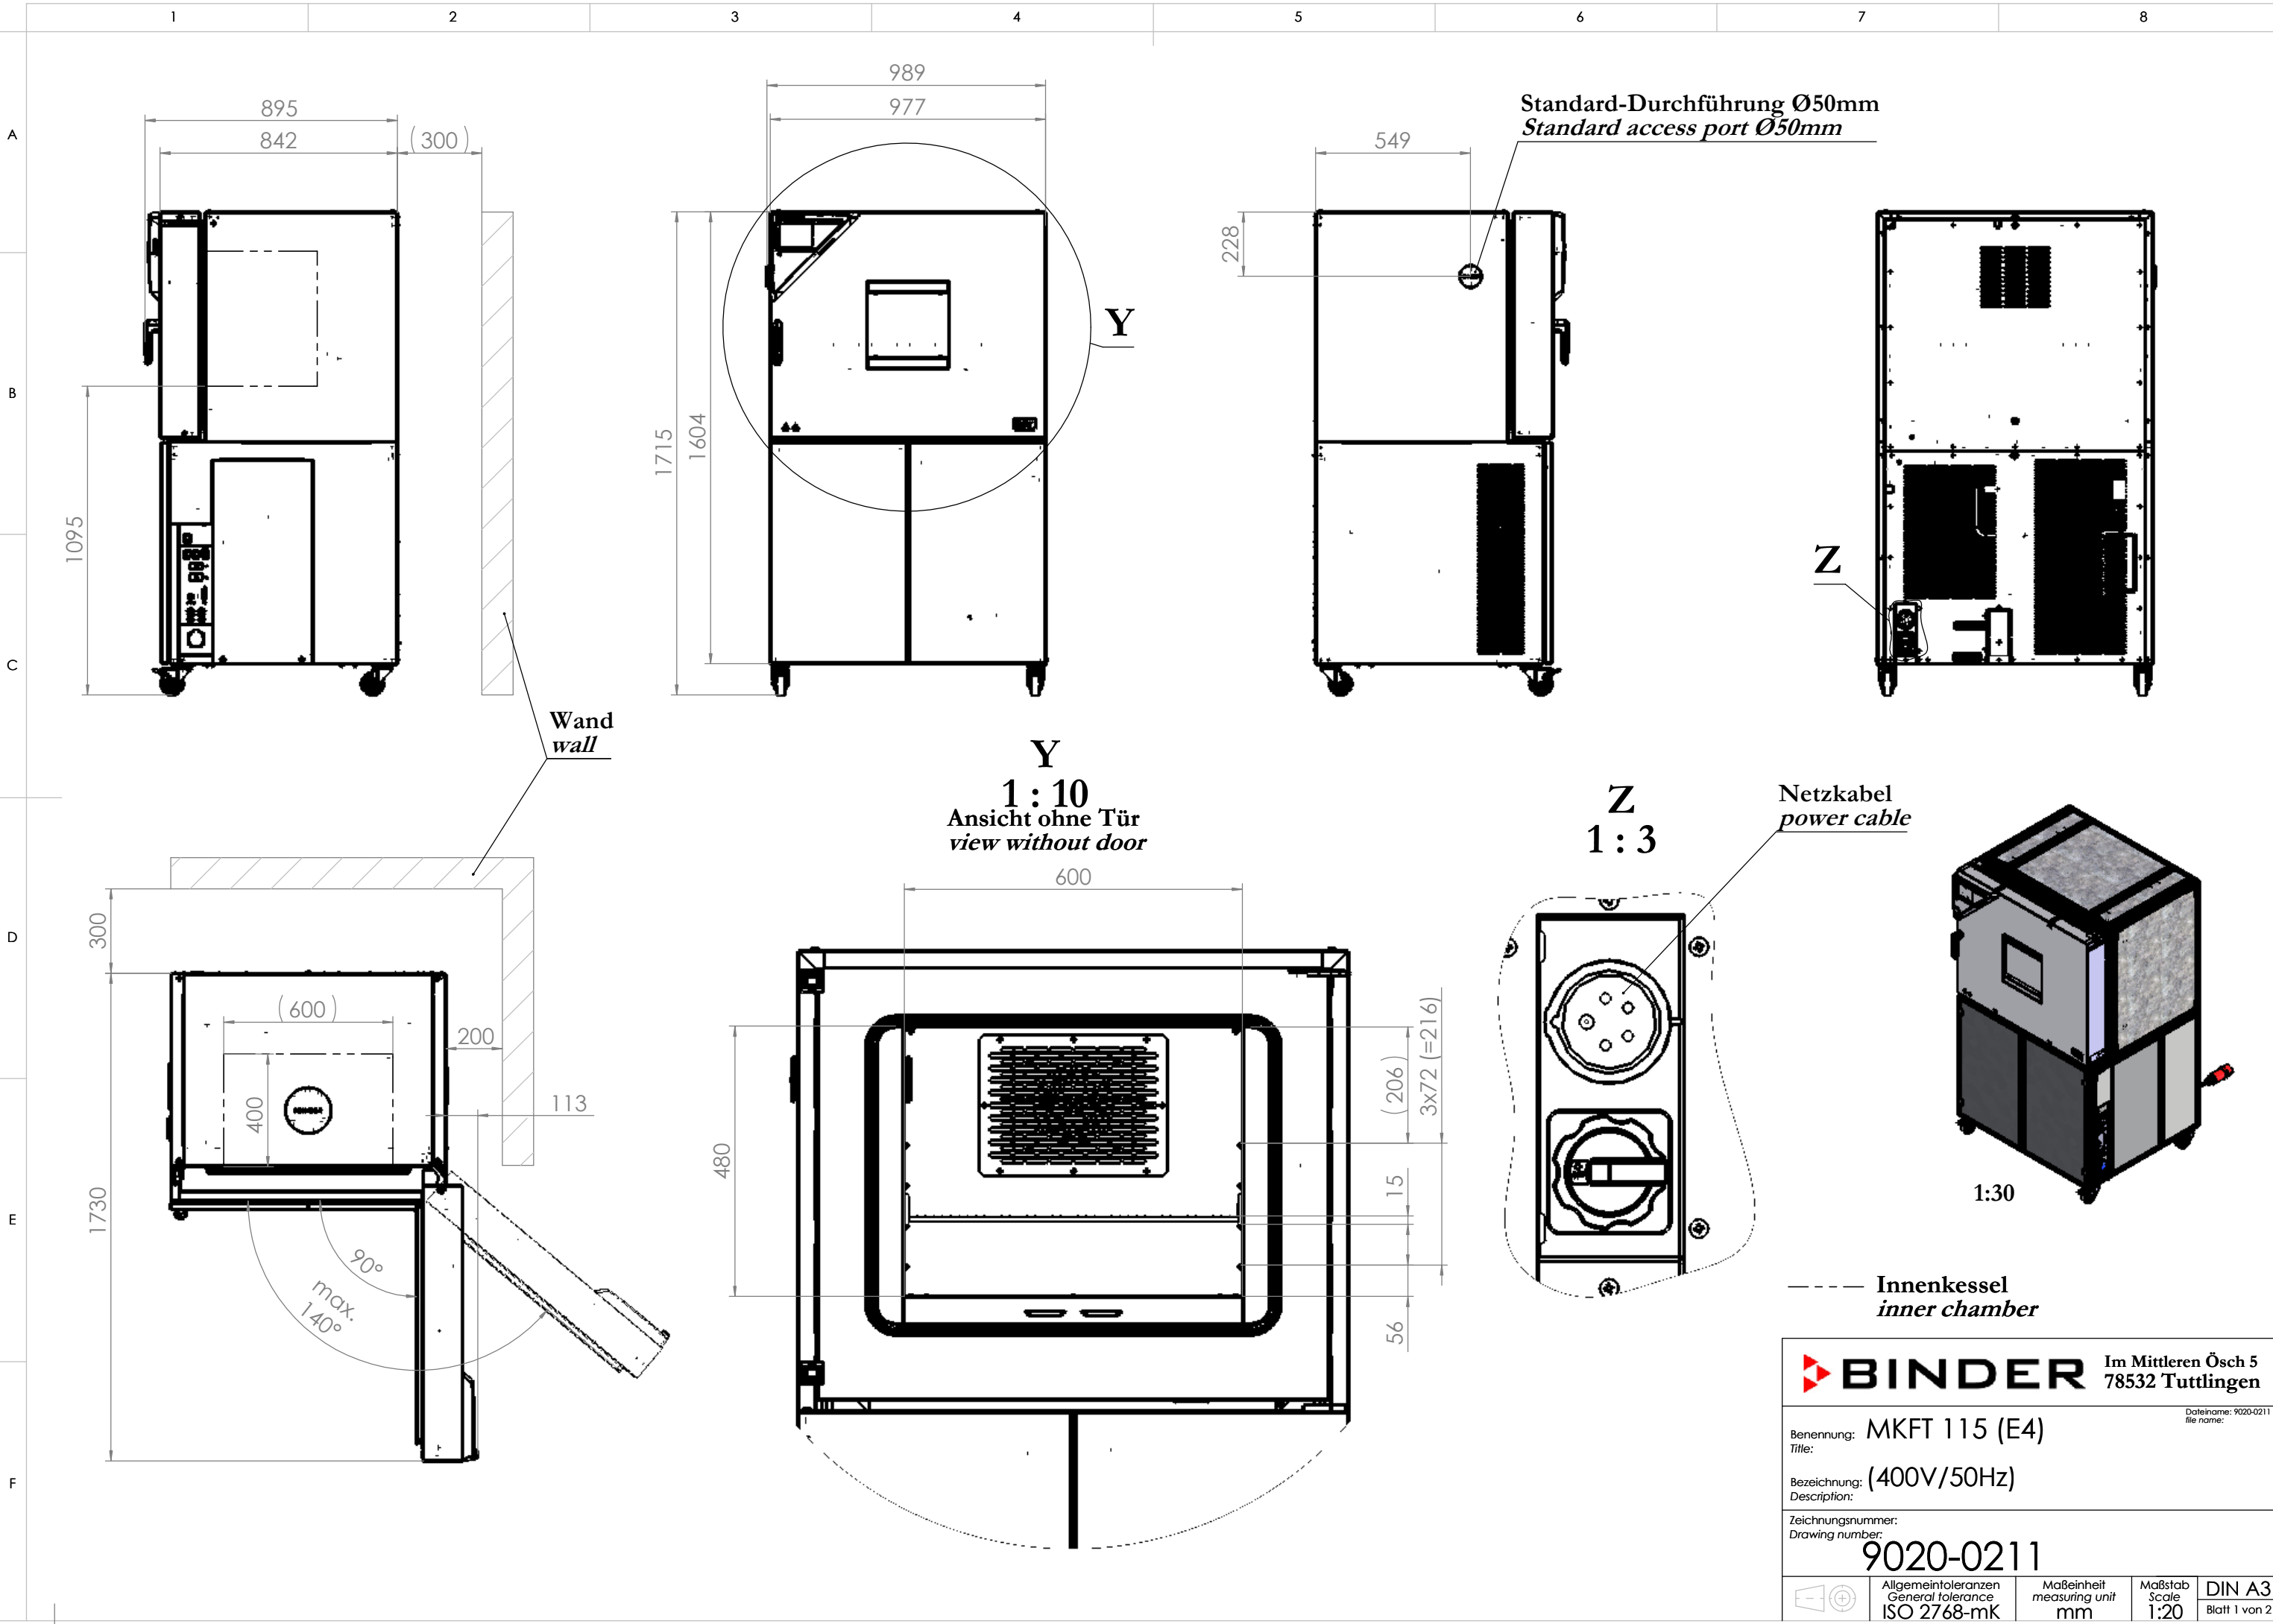

© Binder GmbH 2017 Diese Zeichnung ist urheberrechtlich geschützt. Alle Rechte vorbehalten.

A
B
C
D
E
F

1 2 3 4 5 6 7 8

Standard-Durchführung Ø50mm
Standard access port Ø50mm

Wand
wall

Y
1 : 10
Ansicht ohne Tür
view without door

Z
1 : 3

Netzkabel
power cable

--- Innenkessel
inner chamber

BINDER Im Mittleren Ösch 5
78532 Tuttlingen

Benennung: MKFT 115 (E4)
Title:
Bezeichnung: (400V/50Hz)
Description:
Zeichnungsnummer:
Drawing number:
9020-0211

	Allgemeintoleranzen General tolerance ISO 2768-mK	Maßeinheit measuring unit mm	Maßstab Scale 1:20	DIN A3 Blatt 1 von 2
--	---	------------------------------------	--------------------------	-------------------------

Dateiname: 9020-0211
file name:

© Binder GmbH 2017 Diese Zeichnung ist urheberrechtlich geschützt. Alle Rechte vorbehalten.

BINDER Im Mittleren Ösch 5 78532 Tuttlingen		<small>Dateiname: 9120-0211 file name:</small>
Benennung: MKFT 115 (E4) <small>Title:</small>		
Bezeichnung: (400V/50Hz) <small>Description:</small>		
Zeichnungsnummer: <small>Drawing number:</small>		9120-0211
<small>Allgemeintoleranzen General tolerance ISO 2768-mK</small>	<small>Maßeinheit measuring unit mm</small>	<small>Maßstab Scale 1:15</small>
		DIN A3 <small>Blatt 2 von 2</small>