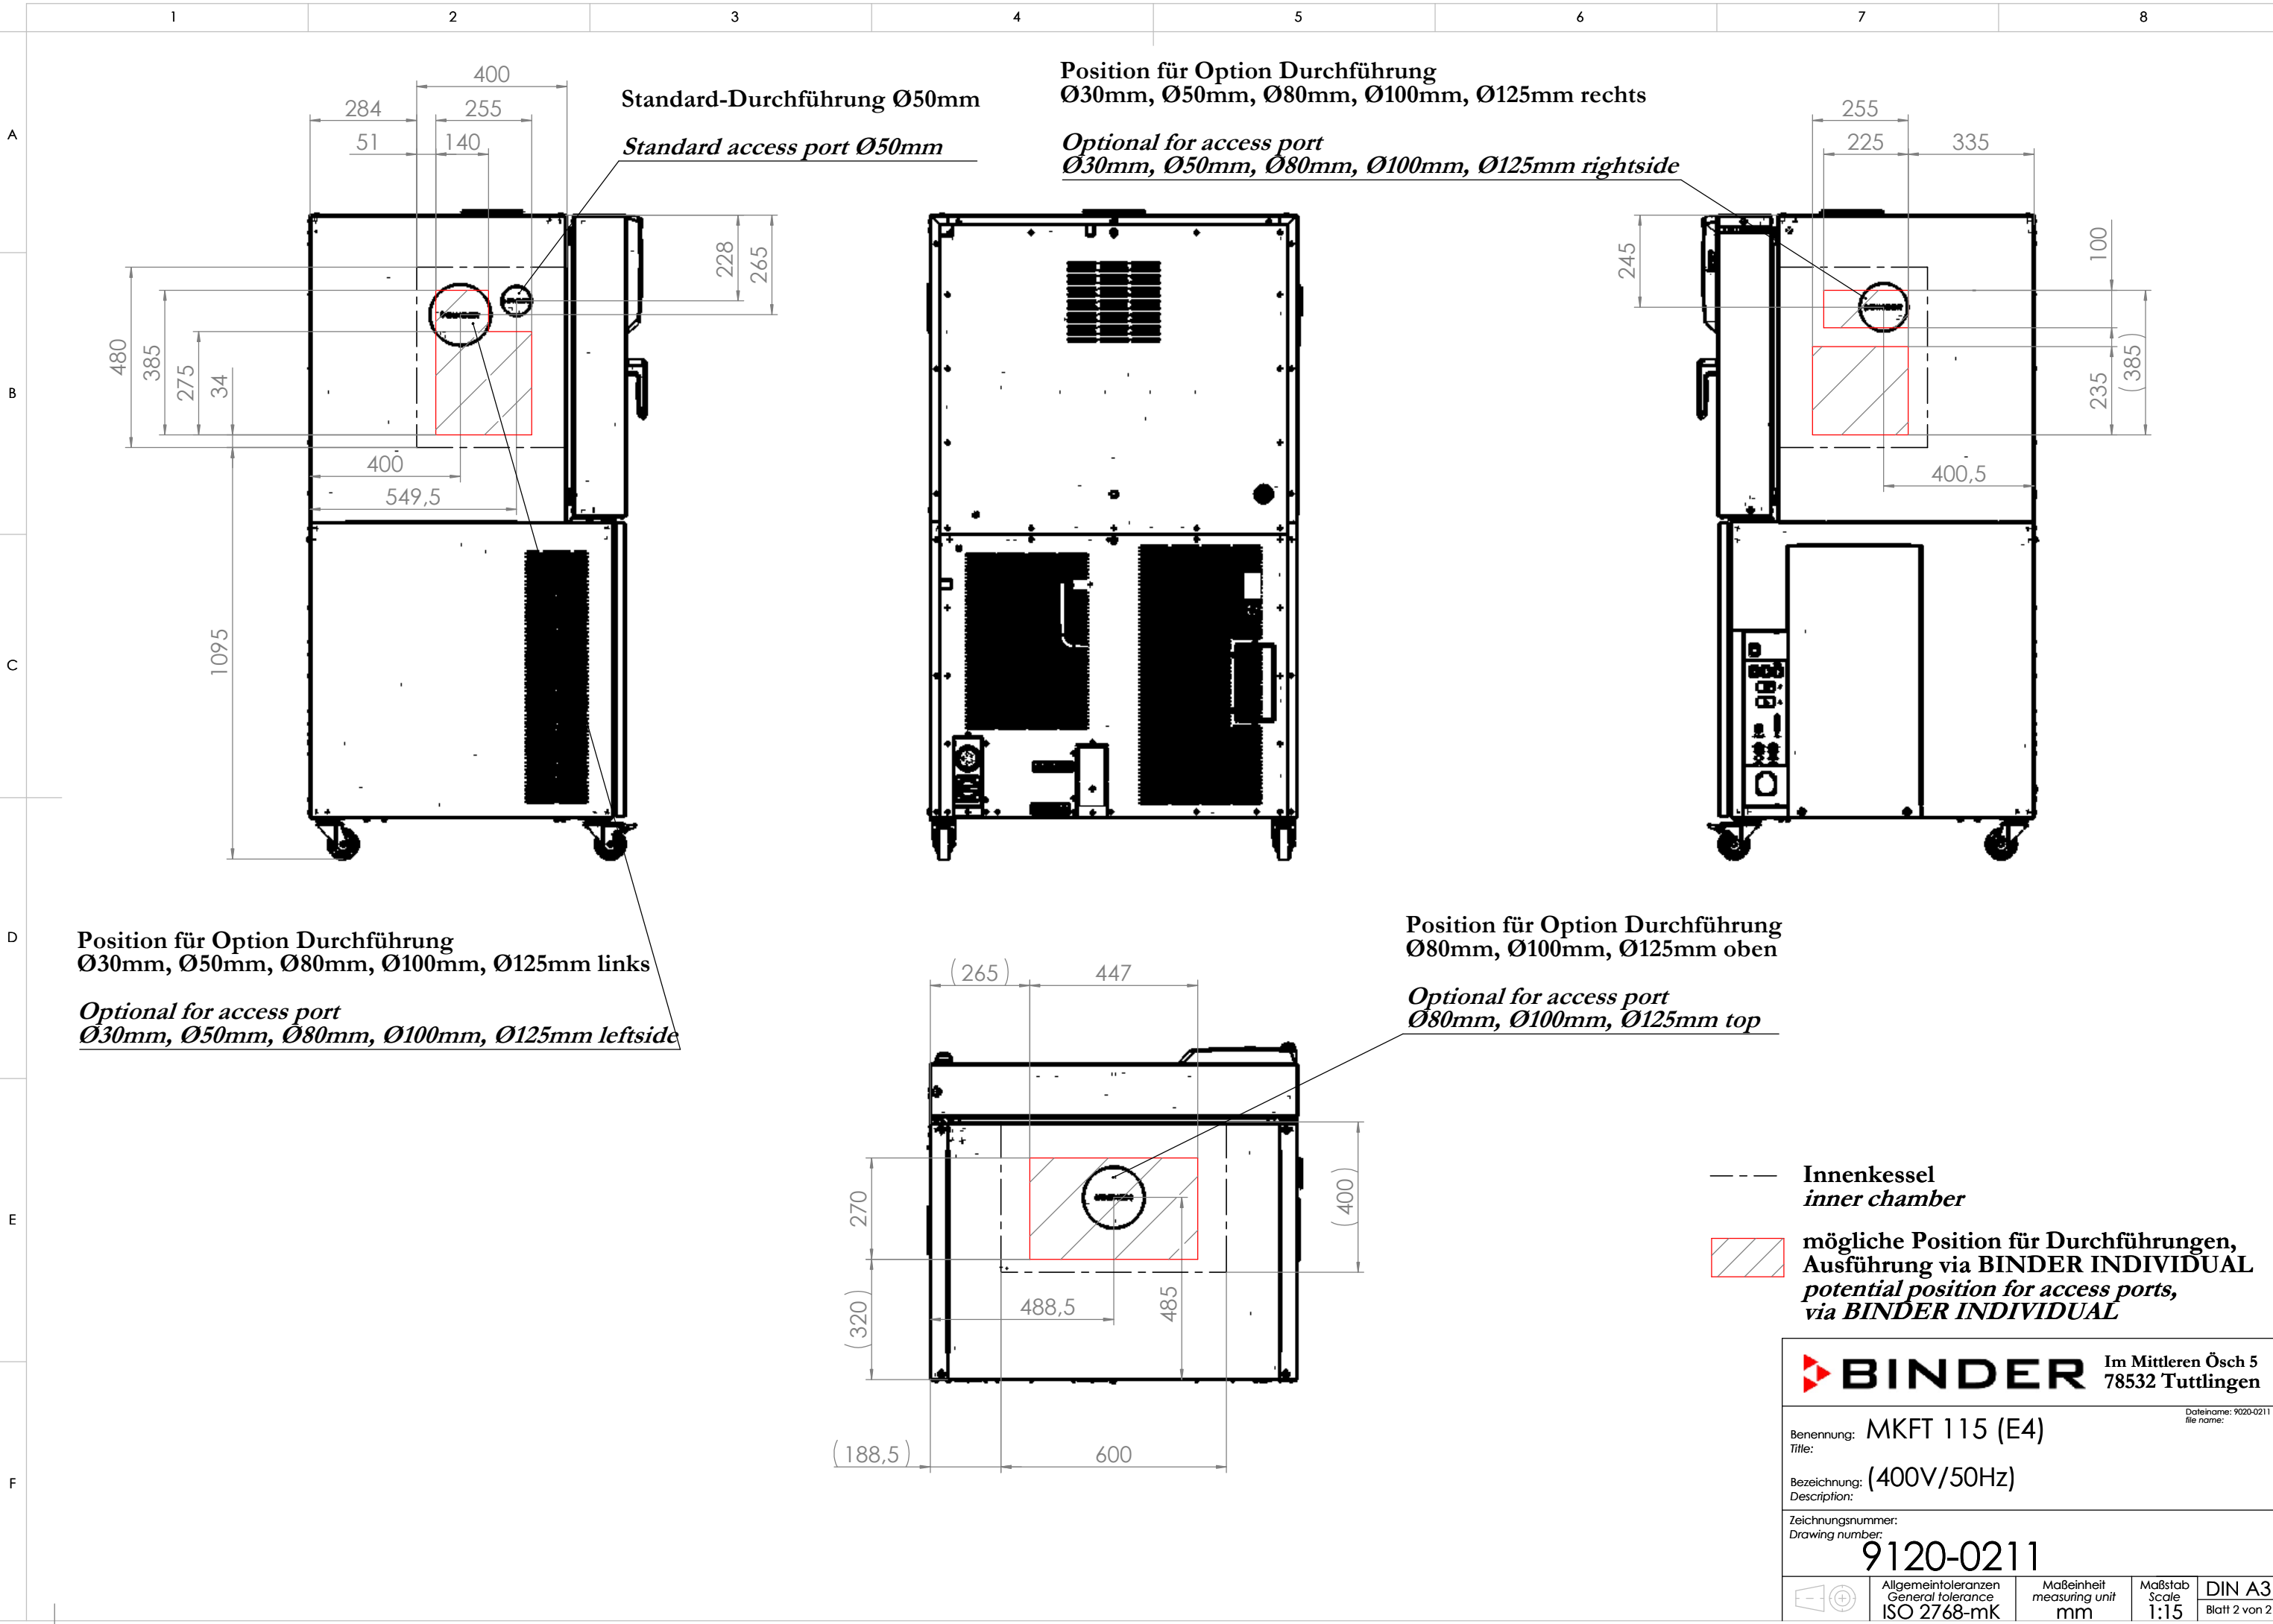

© Binder GmbH 2017 Diese Zeichnung ist urheberrechtlich geschützt. Alle Rechte vorbehalten.

A
B
C
D
E
F

1 2 3 4 5 6 7 8

Standard-Durchführung Ø50mm
Standard access port Ø50mm

Wand
wall

Y
1 : 10
Ansicht ohne Tür
view without door

Z
1 : 3

Netzkabel
power cable

--- Innenkessel
inner chamber

BINDER Im Mittleren Ösch 5
78532 Tuttlingen

Benennung: MKFT 115 (E4)
Title:
Bezeichnung: (400V/50Hz)
Description:
Zeichnungsnummer:
Drawing number:
9020-0211

	Allgemeintoleranzen General tolerance ISO 2768-mK	Maßeinheit measuring unit mm	Maßstab Scale 1:20	DIN A3 Blatt 1 von 2
--	---	------------------------------------	--------------------------	-------------------------

Dateiname: 9020-0211
file name:

© Binder GmbH 2017 Diese Zeichnung ist urheberrechtlich geschützt. Alle Rechte vorbehalten.

BINDER Im Mittleren Ösch 5 78532 Tuttlingen		<small>Dateiname: 9120-0211 file name:</small>
Benennung: MKFT 115 (E4) <small>Title:</small>		
Bezeichnung: (400V/50Hz) <small>Description:</small>		
Zeichnungsnummer: <small>Drawing number:</small>		9120-0211
<small>Allgemeintoleranzen General tolerance ISO 2768-mK</small>	<small>Maßeinheit measuring unit mm</small>	<small>Maßstab Scale 1:15</small>
		DIN A3 <small>Blatt 2 von 2</small>