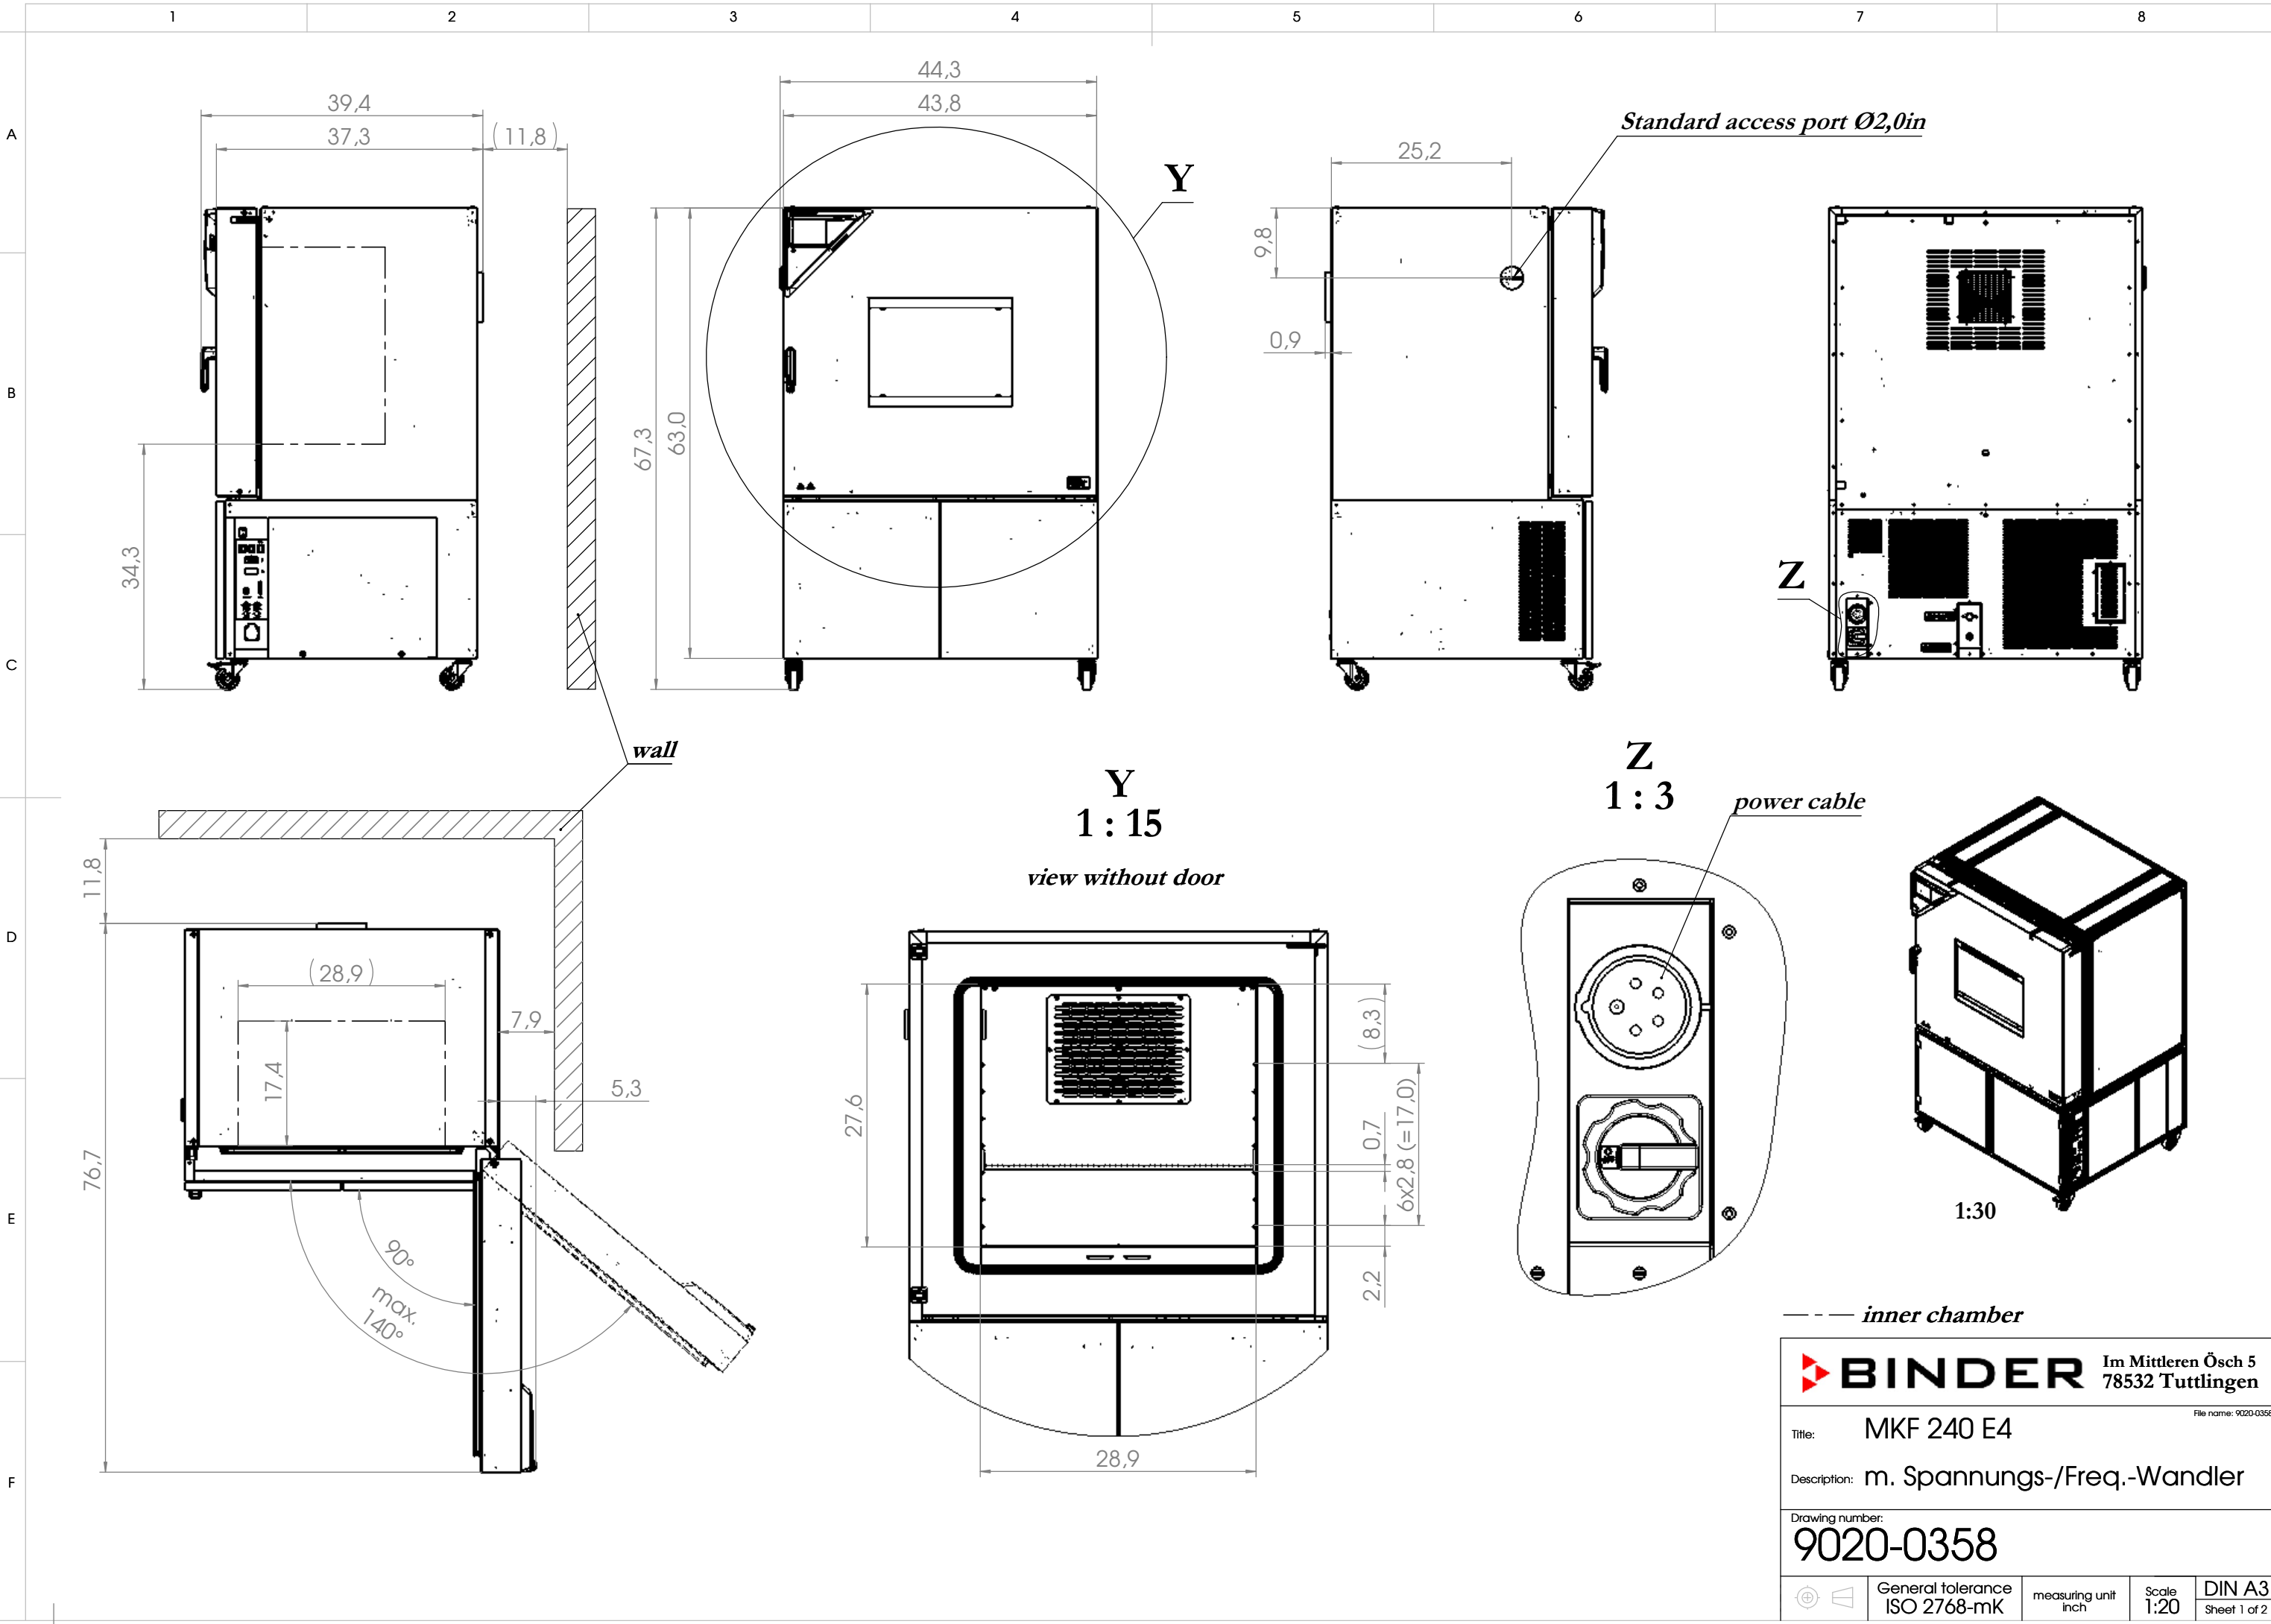

© Binder GmbH 2017 Diese Zeichnung ist urheberrechtlich geschützt. Alle Rechte vorbehalten.

<p>--- inner chamber</p> <p>BINDER Im Mittleren Ösch 5 78532 Tuttlingen</p>				
<p>Title: MKF 240 E4</p>				
<p>Description: m. Spannungs-/Freq.-Wandler</p>				
<p>Drawing number: 9020-0358</p>				
<p>General tolerance ISO 2768-mK</p>	<p>measuring unit inch</p>	<p>Scale 1:20</p>	<p>DIN A3 Sheet 1 of 2</p>	

© Binder GmbH 2017 Diese Zeichnung ist urheberrechtlich geschützt. Alle Rechte vorbehalten.

		Im Mittleren Ösch 5 78532 Tuttlingen	
Title:		MKF 240 E4	
Description:		m. Spannungs-/Freq.-Wandler	
Drawing number:		9120-0358	
General tolerance	measuring unit	Scale	DIN A3
ISO 2768-mK	inch	1:15	Sheet 2 of 2