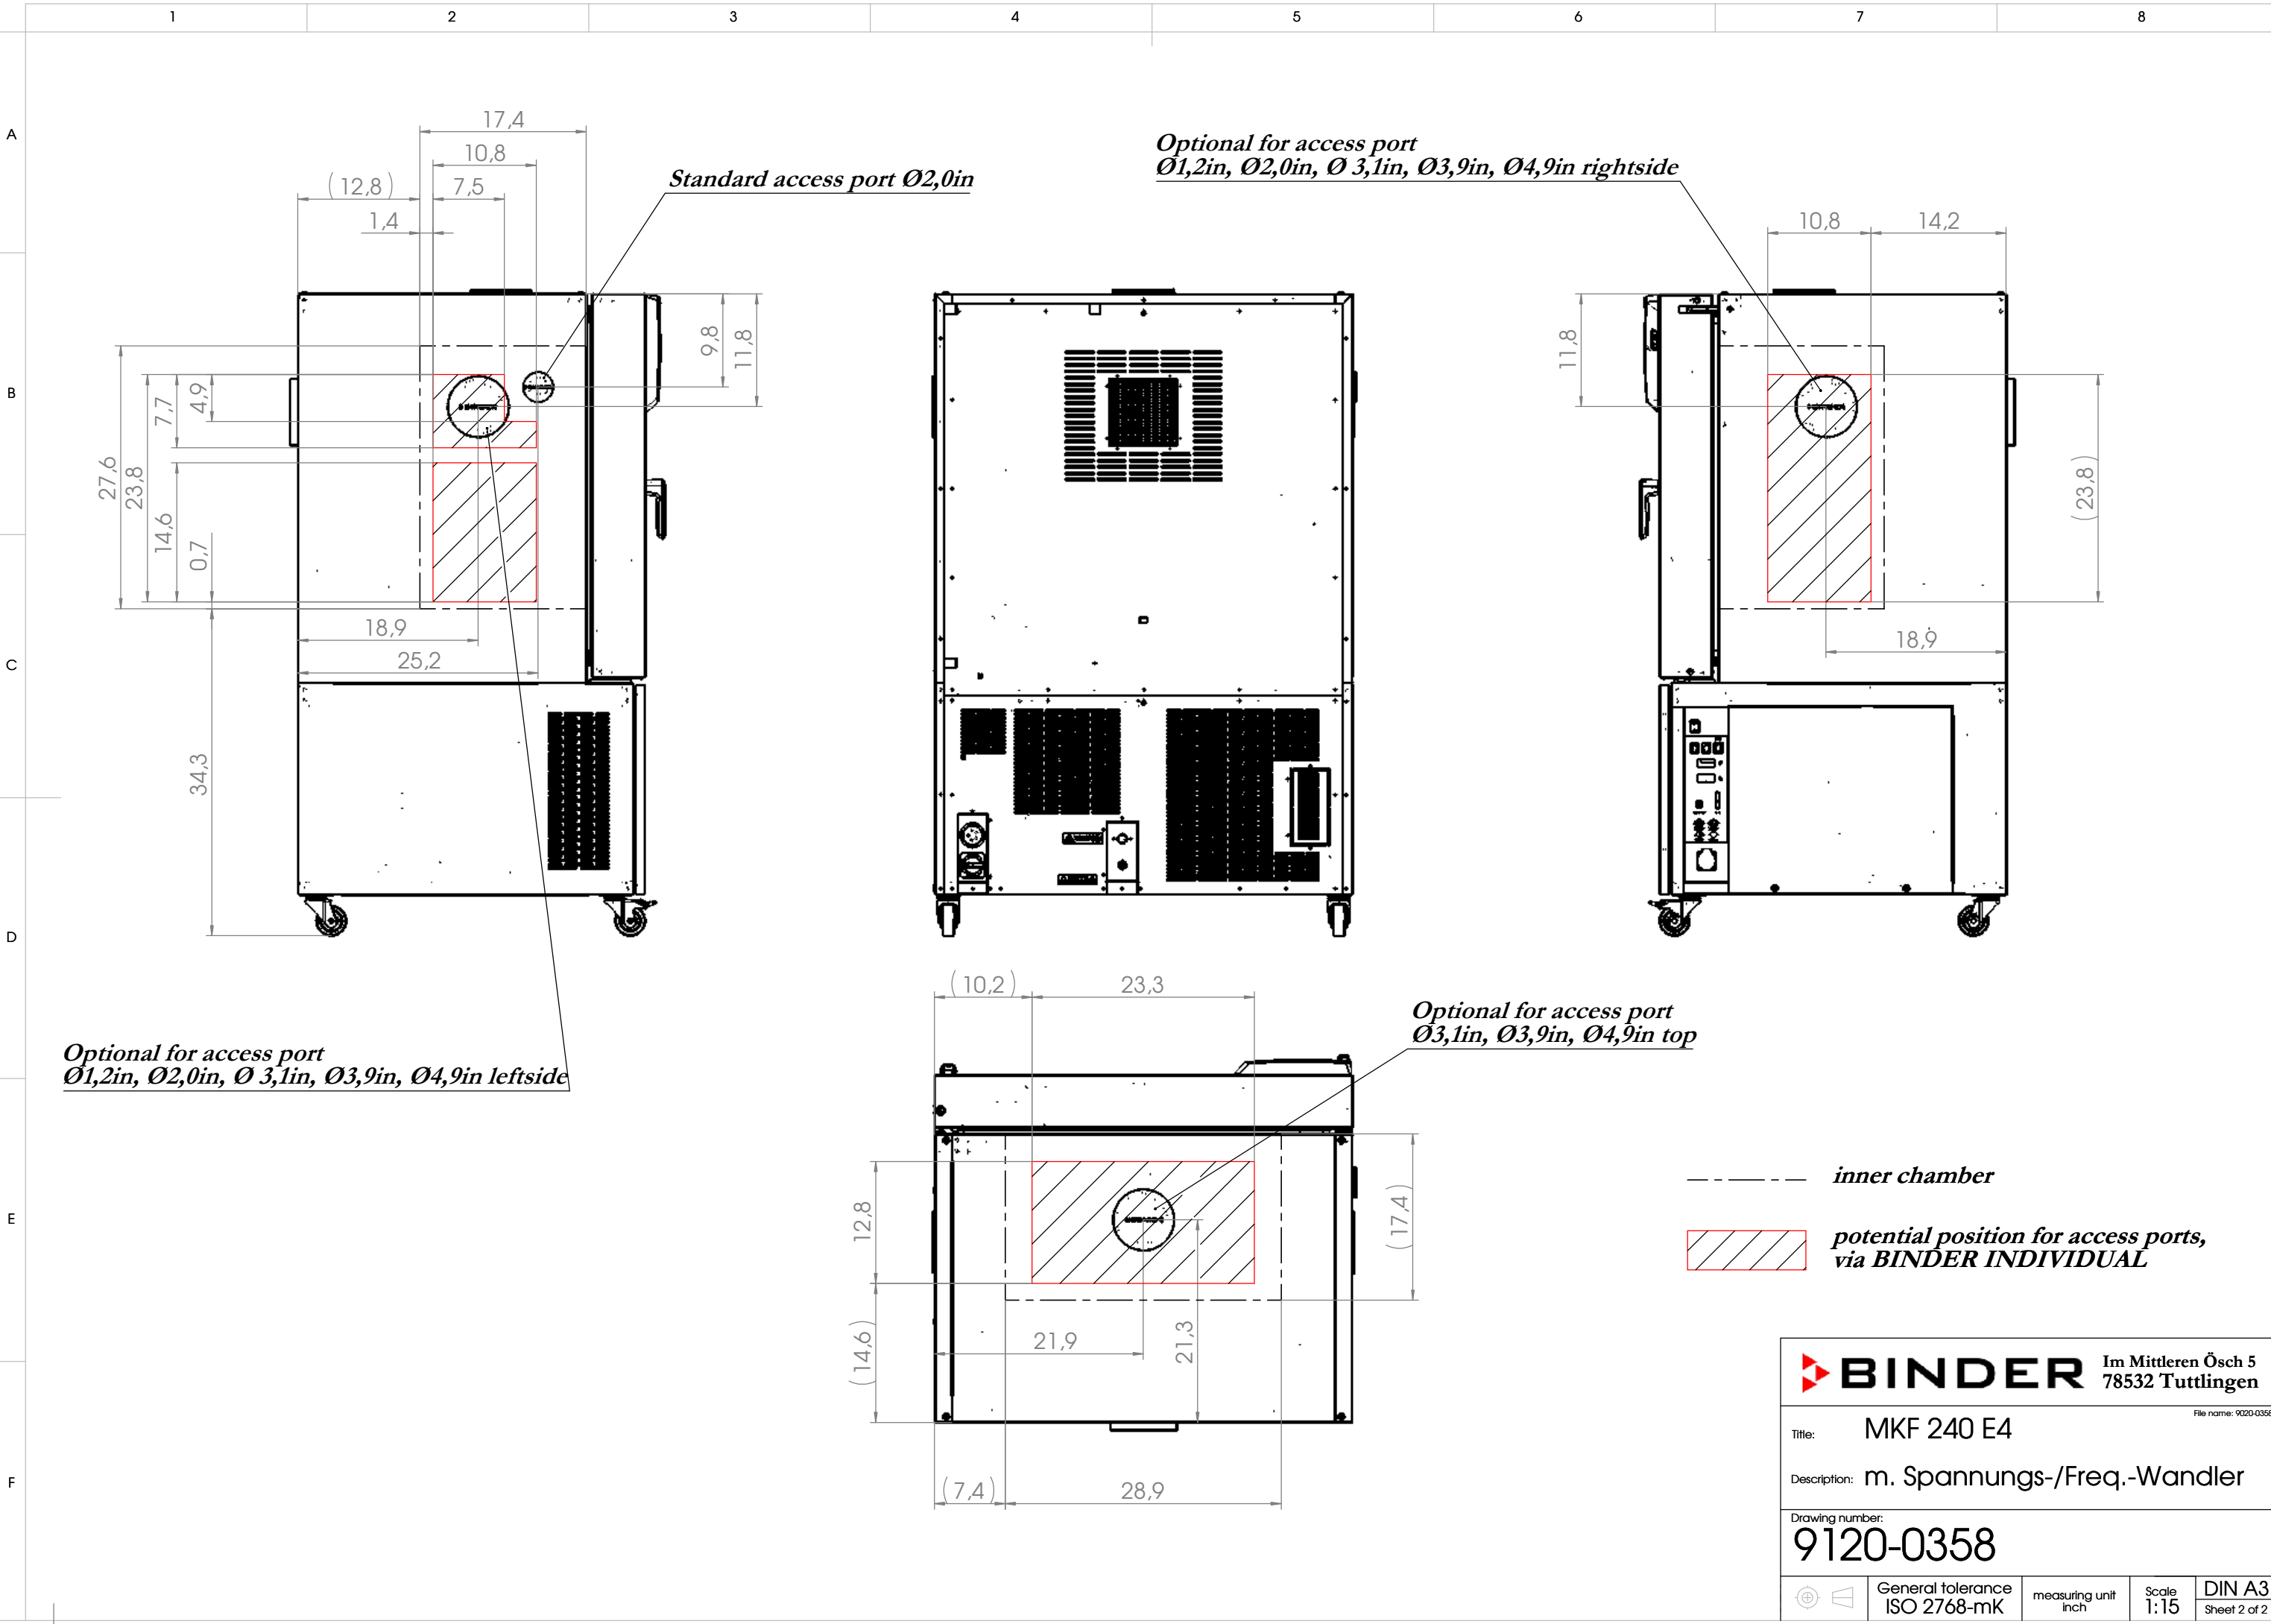

© Binder GmbH 2017 Diese Zeichnung ist urheberrechtlich geschützt. Alle Rechte vorbehalten.

<p>--- inner chamber</p> <p>BINDER Im Mittleren Ösch 5 78532 Tuttlingen</p>				
<p>Title: MKF 240 E4</p>				
<p>Description: m. Spannungs-/Freq.-Wandler</p>				
<p>Drawing number: 9020-0358</p>				
<p>General tolerance ISO 2768-mK</p>	<p>measuring unit inch</p>	<p>Scale 1:20</p>	<p>DIN A3 Sheet 1 of 2</p>	

© Binder GmbH 2017 Diese Zeichnung ist urheberrechtlich geschützt. Alle Rechte vorbehalten.

		Im Mittleren Ösch 5 78532 Tuttlingen	
Title:		MKF 240 E4	
Description:		m. Spannungs-/Freq.-Wandler	
Drawing number:		9120-0358	
General tolerance	measuring unit	Scale	DIN A3
ISO 2768-mK	inch	1:15	Sheet 2 of 2