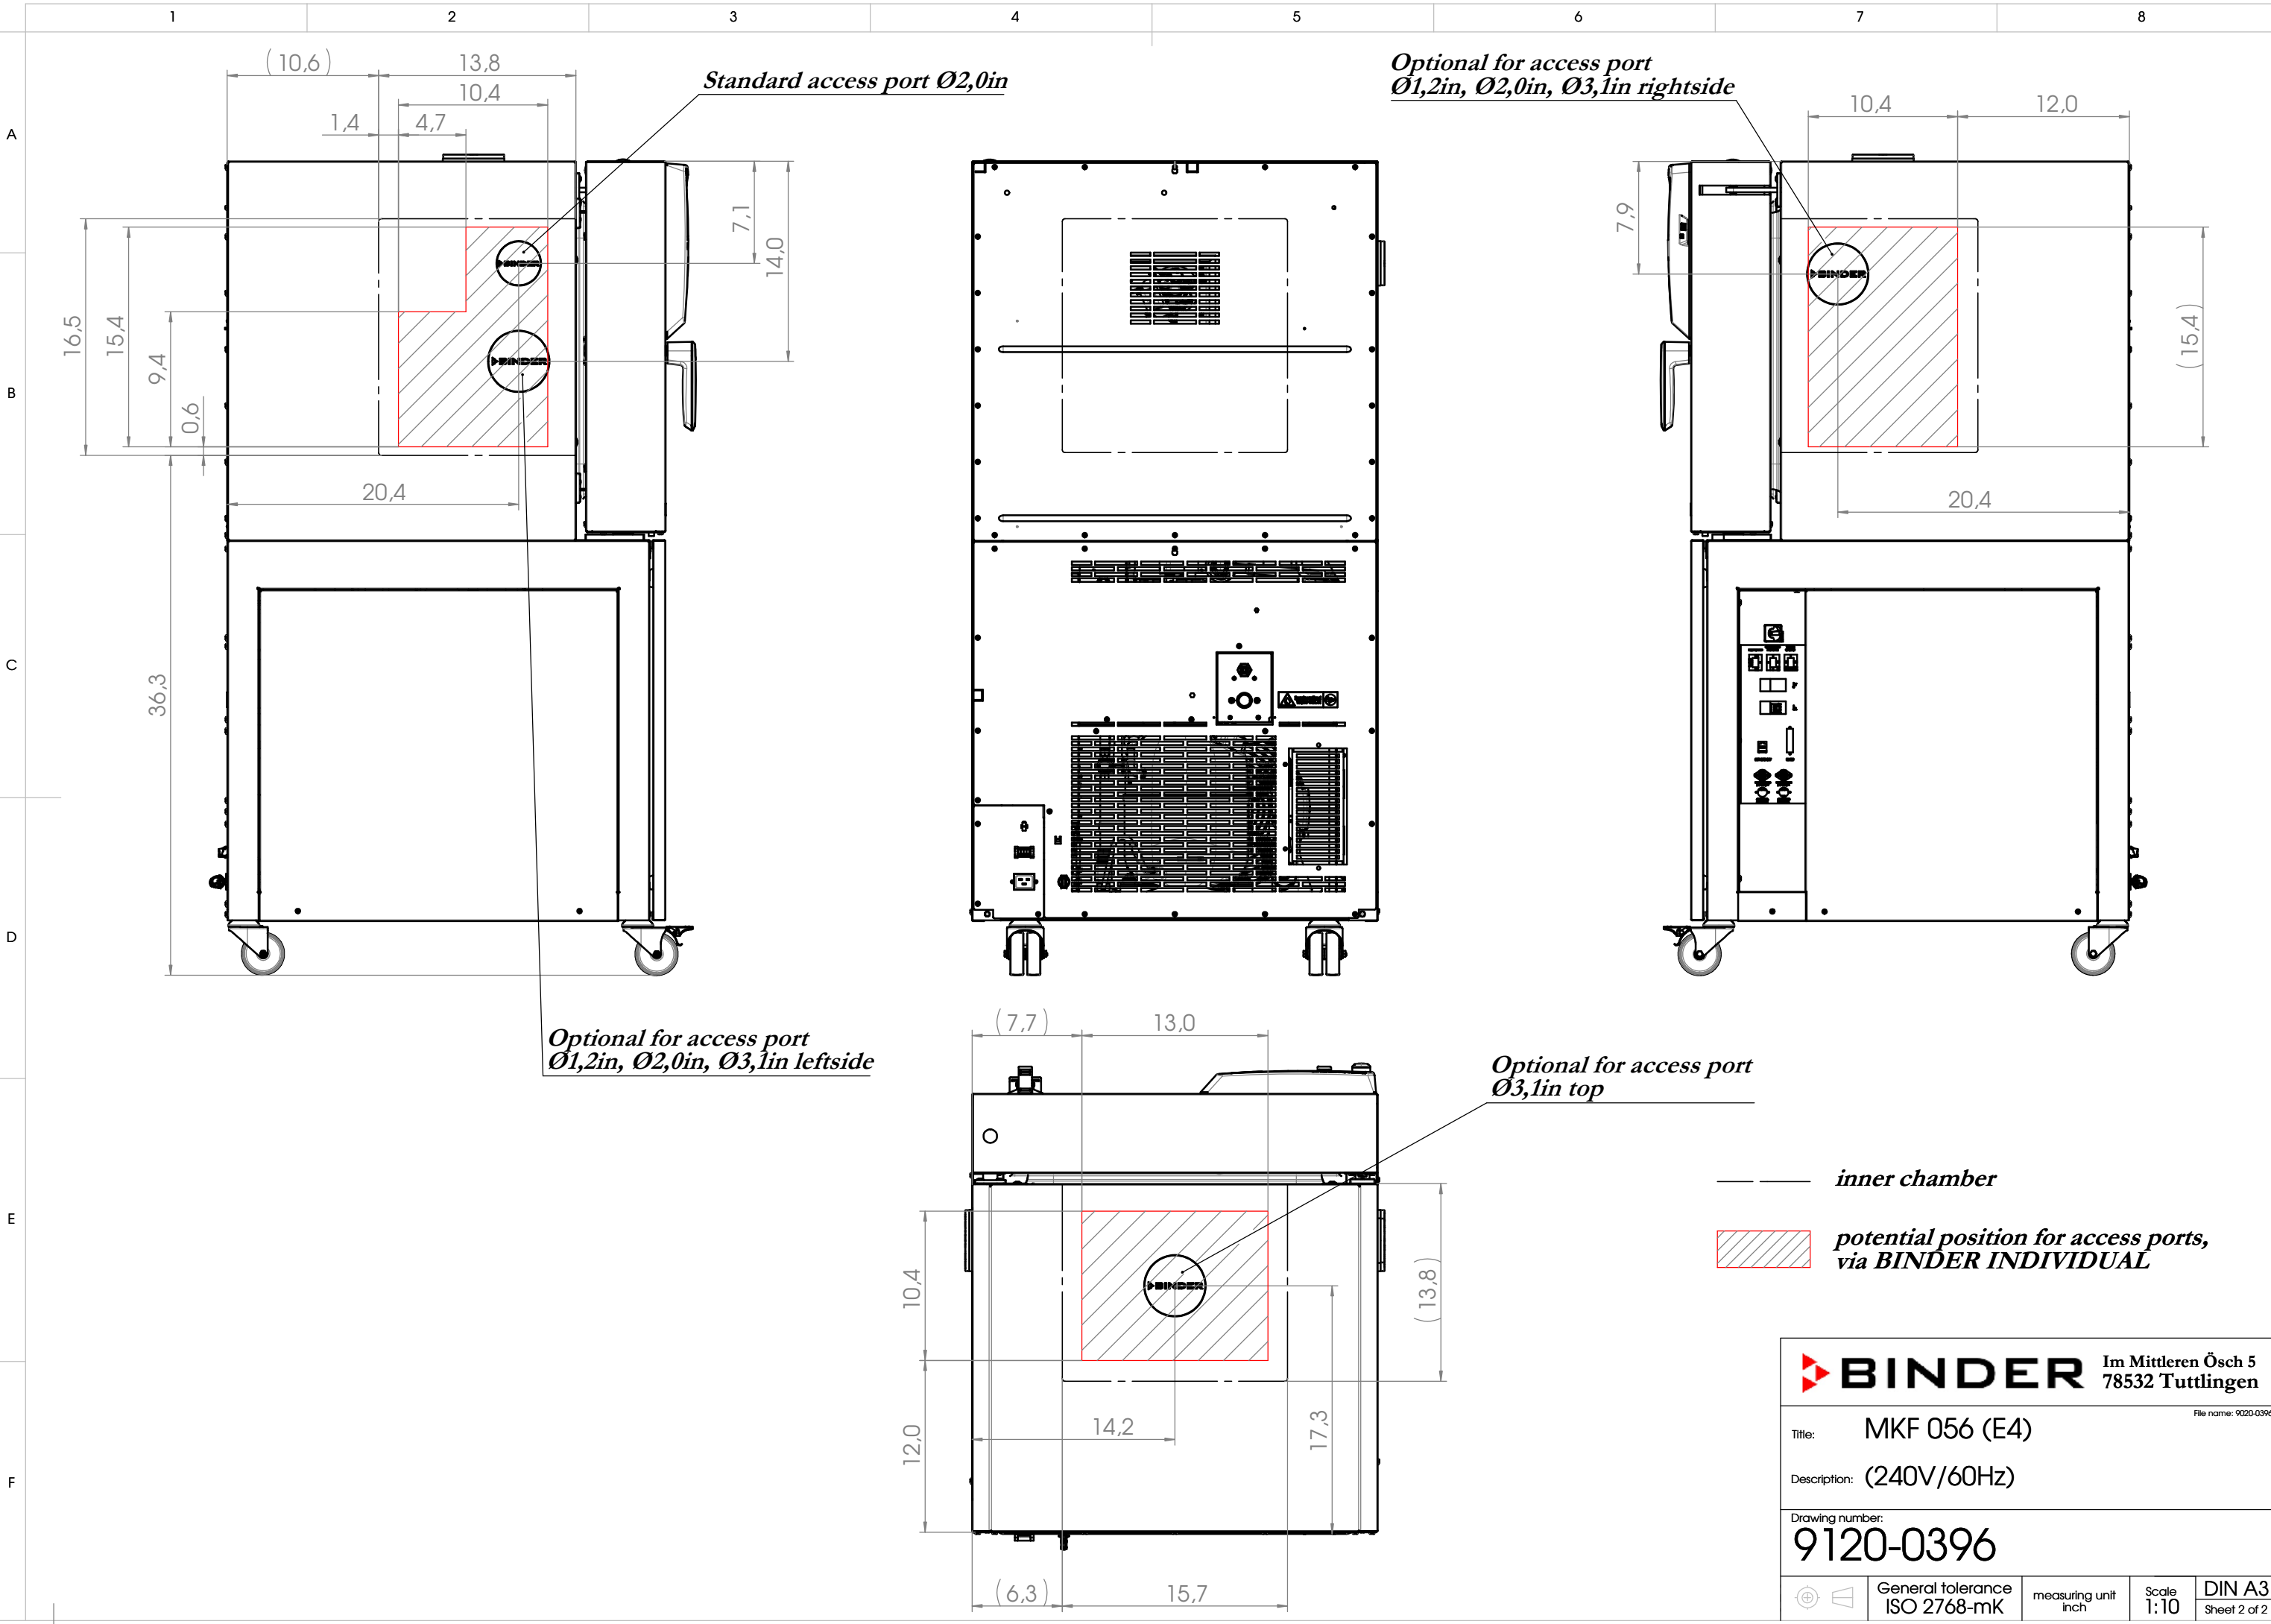

© Binder GmbH 2017 Diese Zeichnung ist urheberrechtlich geschützt. Alle Rechte vorbehalten.

<b>BINDER</b>		Im Mittleren Ösch 5 78532 Tuttlingen	
Title:	MKF 056 (E4)	File name: 9020-0396	
Description:	(240V/60Hz)		
Drawing number:	<b>9020-0396</b>		
General tolerance	ISO 2768-mK	measuring unit	inch
Scale	1:15	DIN A3	Sheet 1 of 2

© Binder GmbH 2017 Diese Zeichnung ist urheberrechtlich geschützt. Alle Rechte vorbehalten.

<b>BINDER</b> Im Mittleren Ösch 5 78532 Tuttlingen		File name: 9020-0396	
Title:	MKF 056 (E4)		
Description:	(240V/60Hz)		
Drawing number:	<b>9120-0396</b>		
General tolerance	measuring unit	Scale	DIN A3
ISO 2768-mK	inch	1:10	Sheet 2 of 2