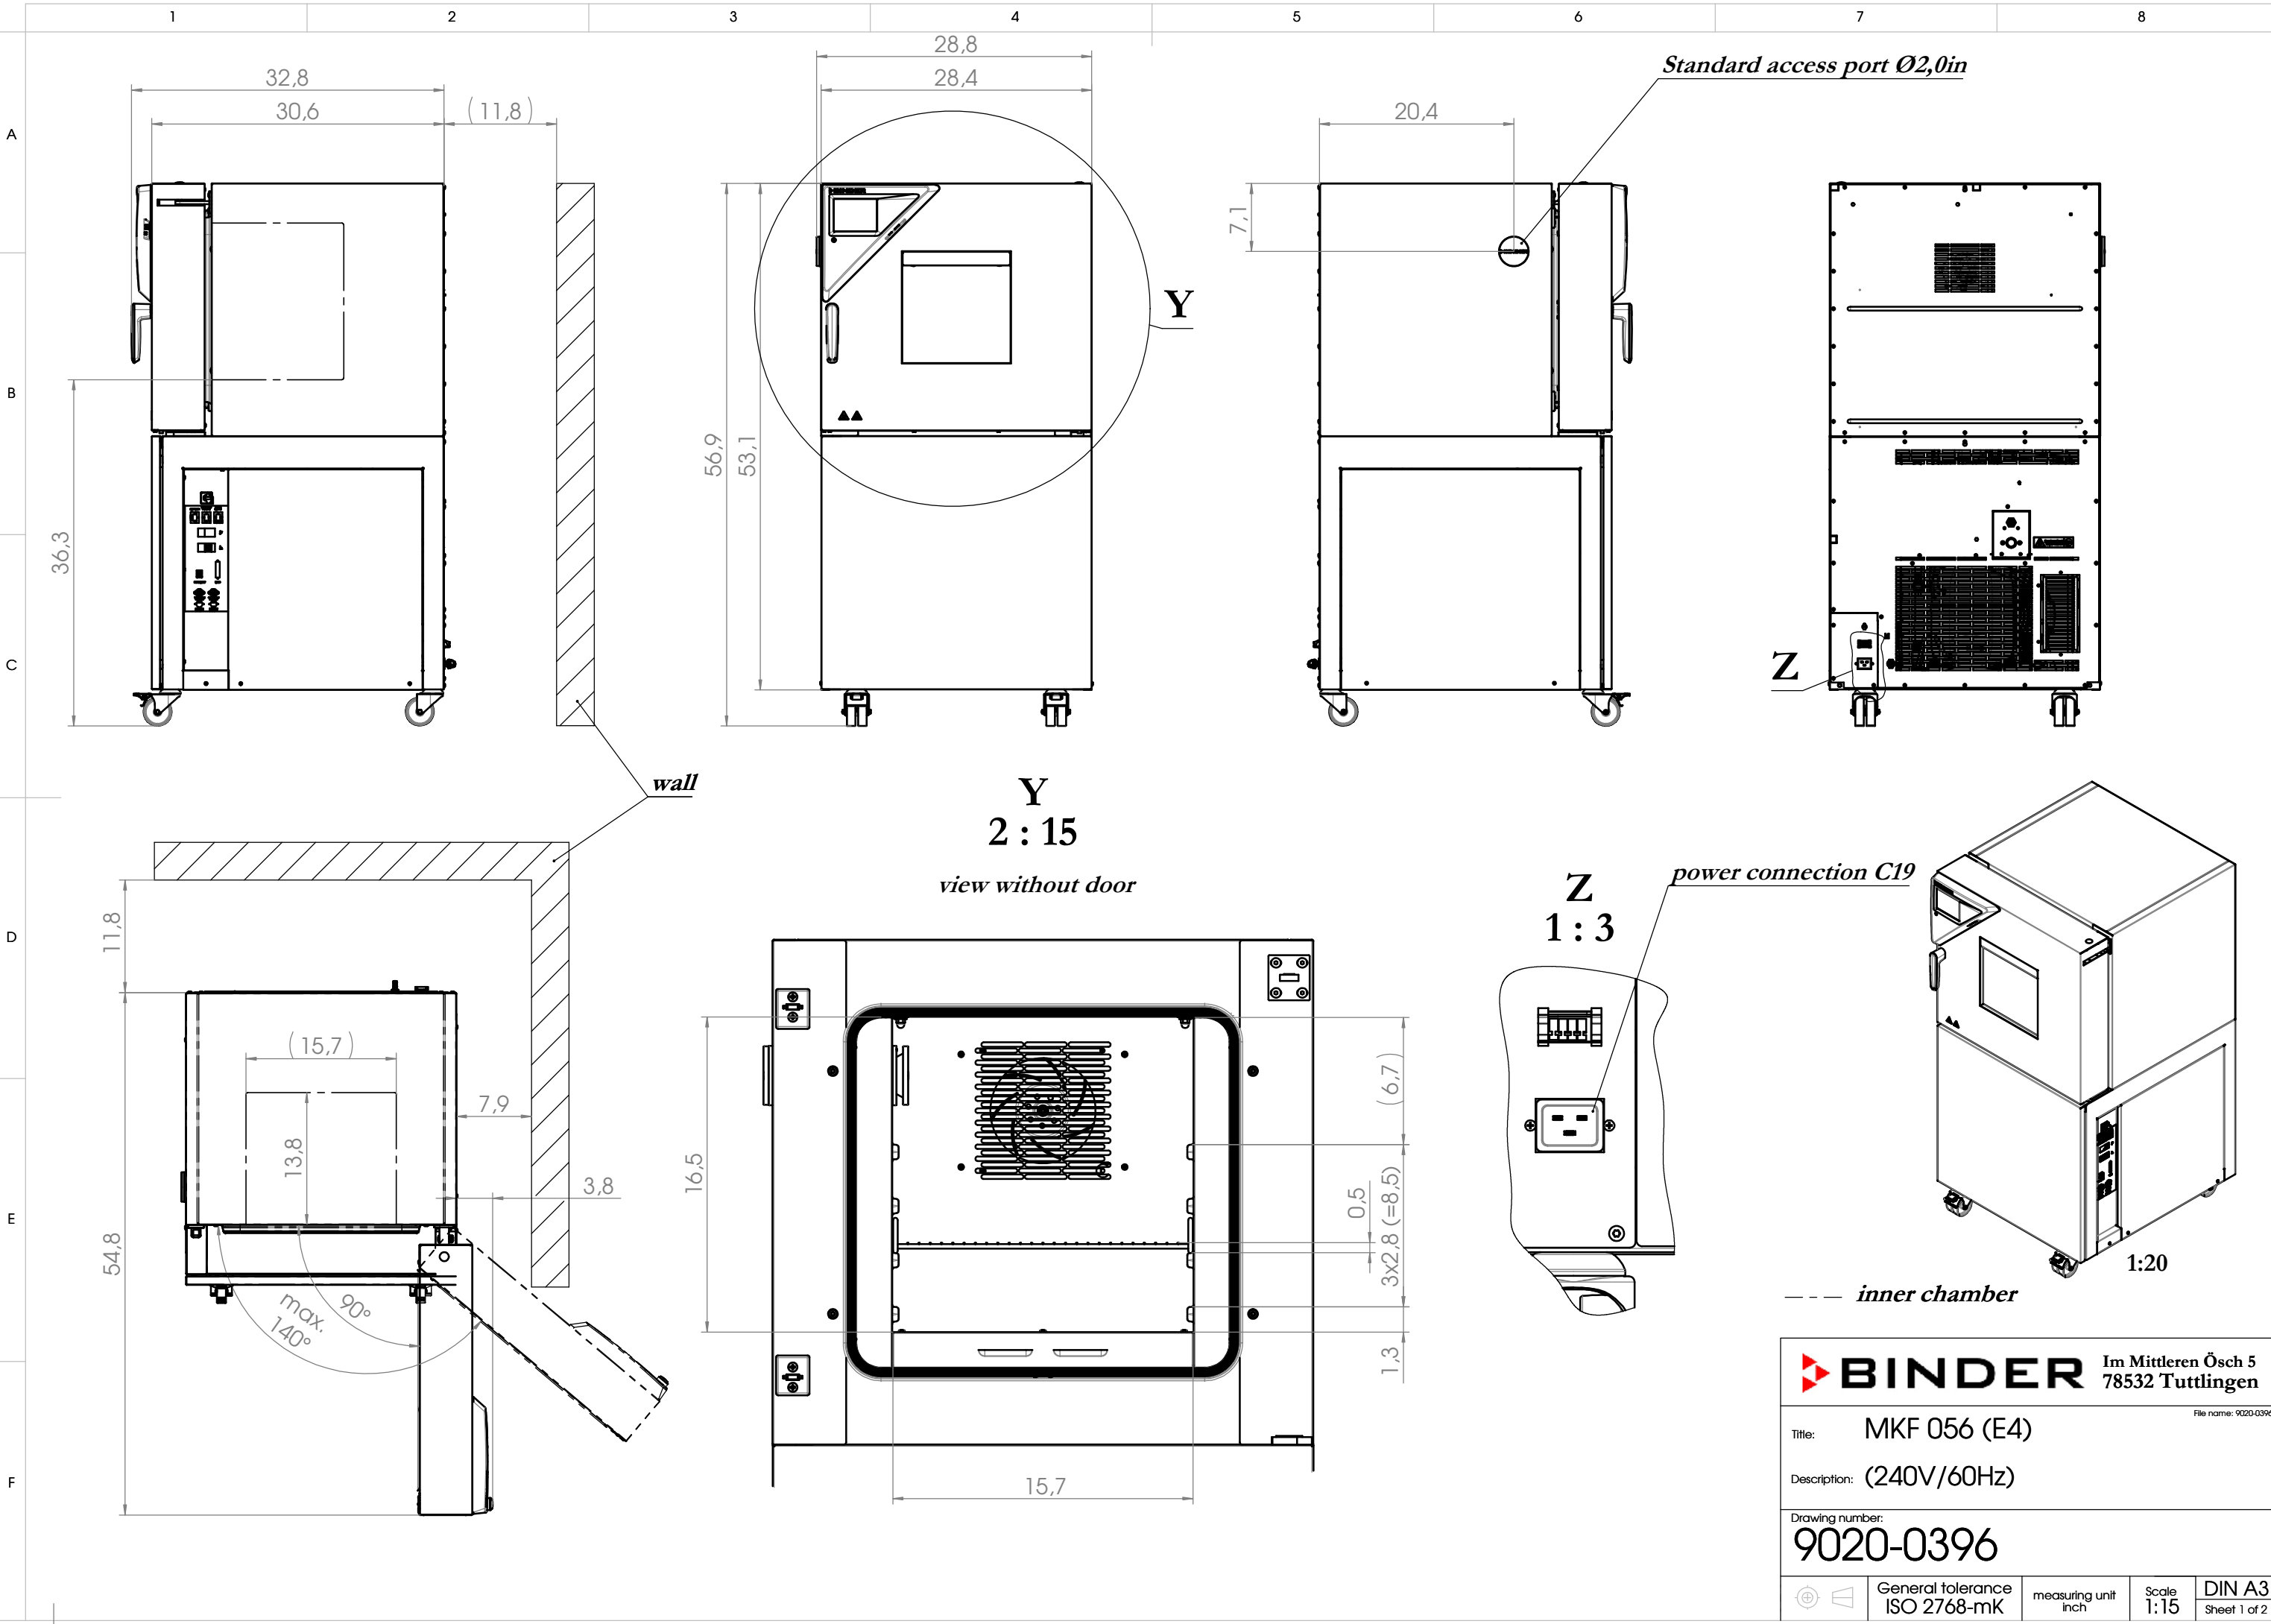

© Binder GmbH 2017 Diese Zeichnung ist urheberrechtlich geschützt. Alle Rechte vorbehalten.

<b>BINDER</b>		Im Mittleren Ösch 5 78532 Tuttlingen	
Title:	MKF 056 (E4)	File name: 9020-0396	
Description:	(240V/60Hz)		
Drawing number:	<b>9020-0396</b>		
General tolerance	ISO 2768-mK	measuring unit	inch
Scale	1:15	DIN A3	Sheet 1 of 2

© Binder GmbH 2017 Diese Zeichnung ist urheberrechtlich geschützt. Alle Rechte vorbehalten.

<b>BINDER</b> Im Mittleren Ösch 5 78532 Tuttlingen		File name: 9020-0396	
Title:	MKF 056 (E4)		
Description:	(240V/60Hz)		
Drawing number:	<b>9120-0396</b>		
General tolerance	measuring unit	Scale	DIN A3
ISO 2768-mK	inch	1:10	Sheet 2 of 2