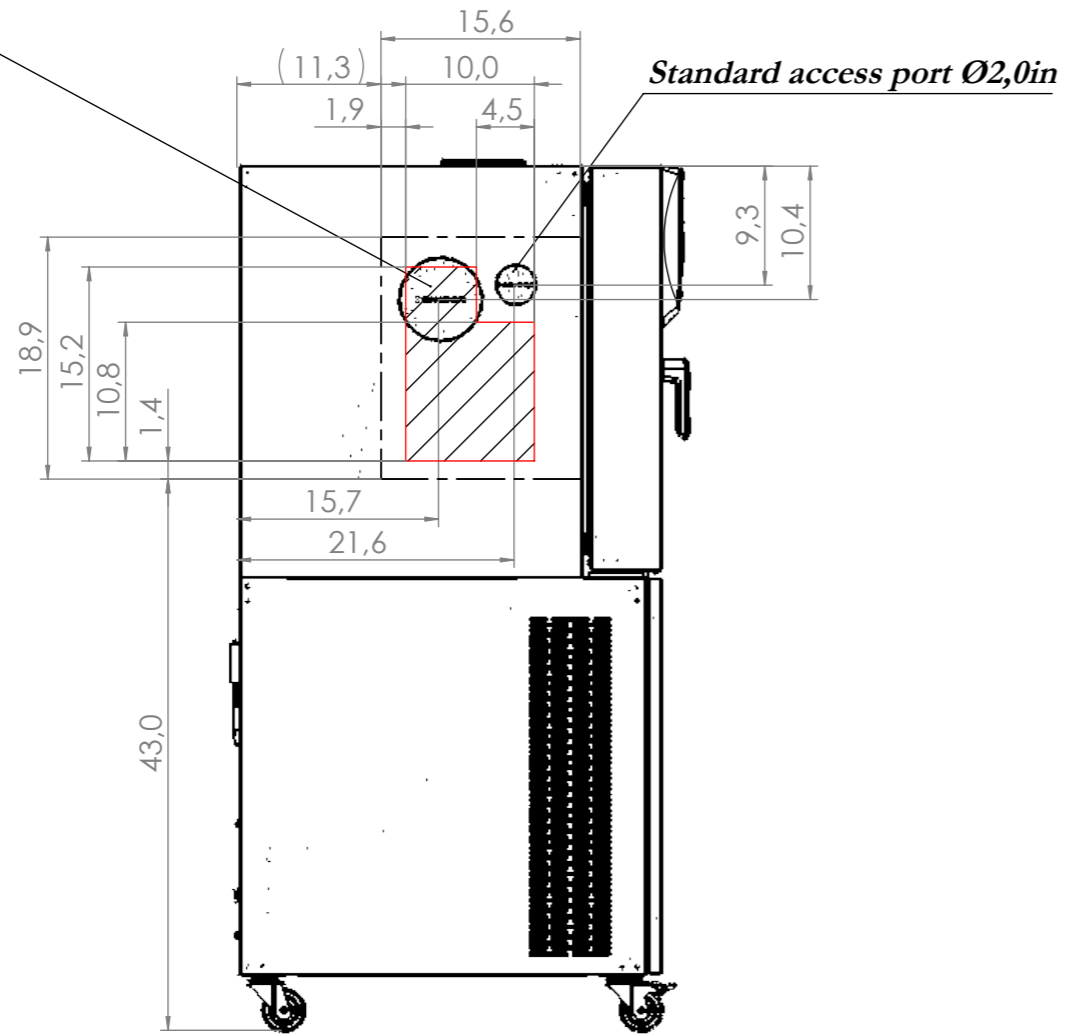

© Binder GmbH 2017 Diese Zeichnung ist urheberrechtlich geschützt. Alle Rechte vorbehalten.

 BINDER Im Mittleren Ösch 5 78532 Tuttlingen				
Title: MKT				
Description: 115 (E5) (480V/60Hz)				
Drawing number: 9020-0363				
 General tolerance ISO 2768-mK	measuring unit inch	Scale 1:20	DIN A3 Sheet 1 of 2	

--- inner chamber

Optional for access port
 $\varnothing 1,2in$, $\varnothing 2,0in$, $\varnothing 3,2in$, $\varnothing 3,9in$, $\varnothing 4,9in$ leftside

Optional for access port
 $\varnothing 1,2in$, $\varnothing 2,0in$, $\varnothing 3,2in$, $\varnothing 3,9in$, $\varnothing 4,9in$ rightside

Optional for access port
 $\varnothing 3,2in$, $\varnothing 3,9in$, $\varnothing 4,9in$ top

--- inner chamber

 possible position for access ports,
 via **BINDER INDIVIDUAL**

BINDER Im Mittleren Ösch 5
 78532 Tuttlingen

Title: MKT
 Description: 115 (E5) (480V/60Hz)

Drawing number:
9120-0363

	General tolerance ISO 2768-mK	measuring unit inch	Scale 1:15	DIN A3 Sheet 2 of 2
---	----------------------------------	------------------------	---------------	------------------------