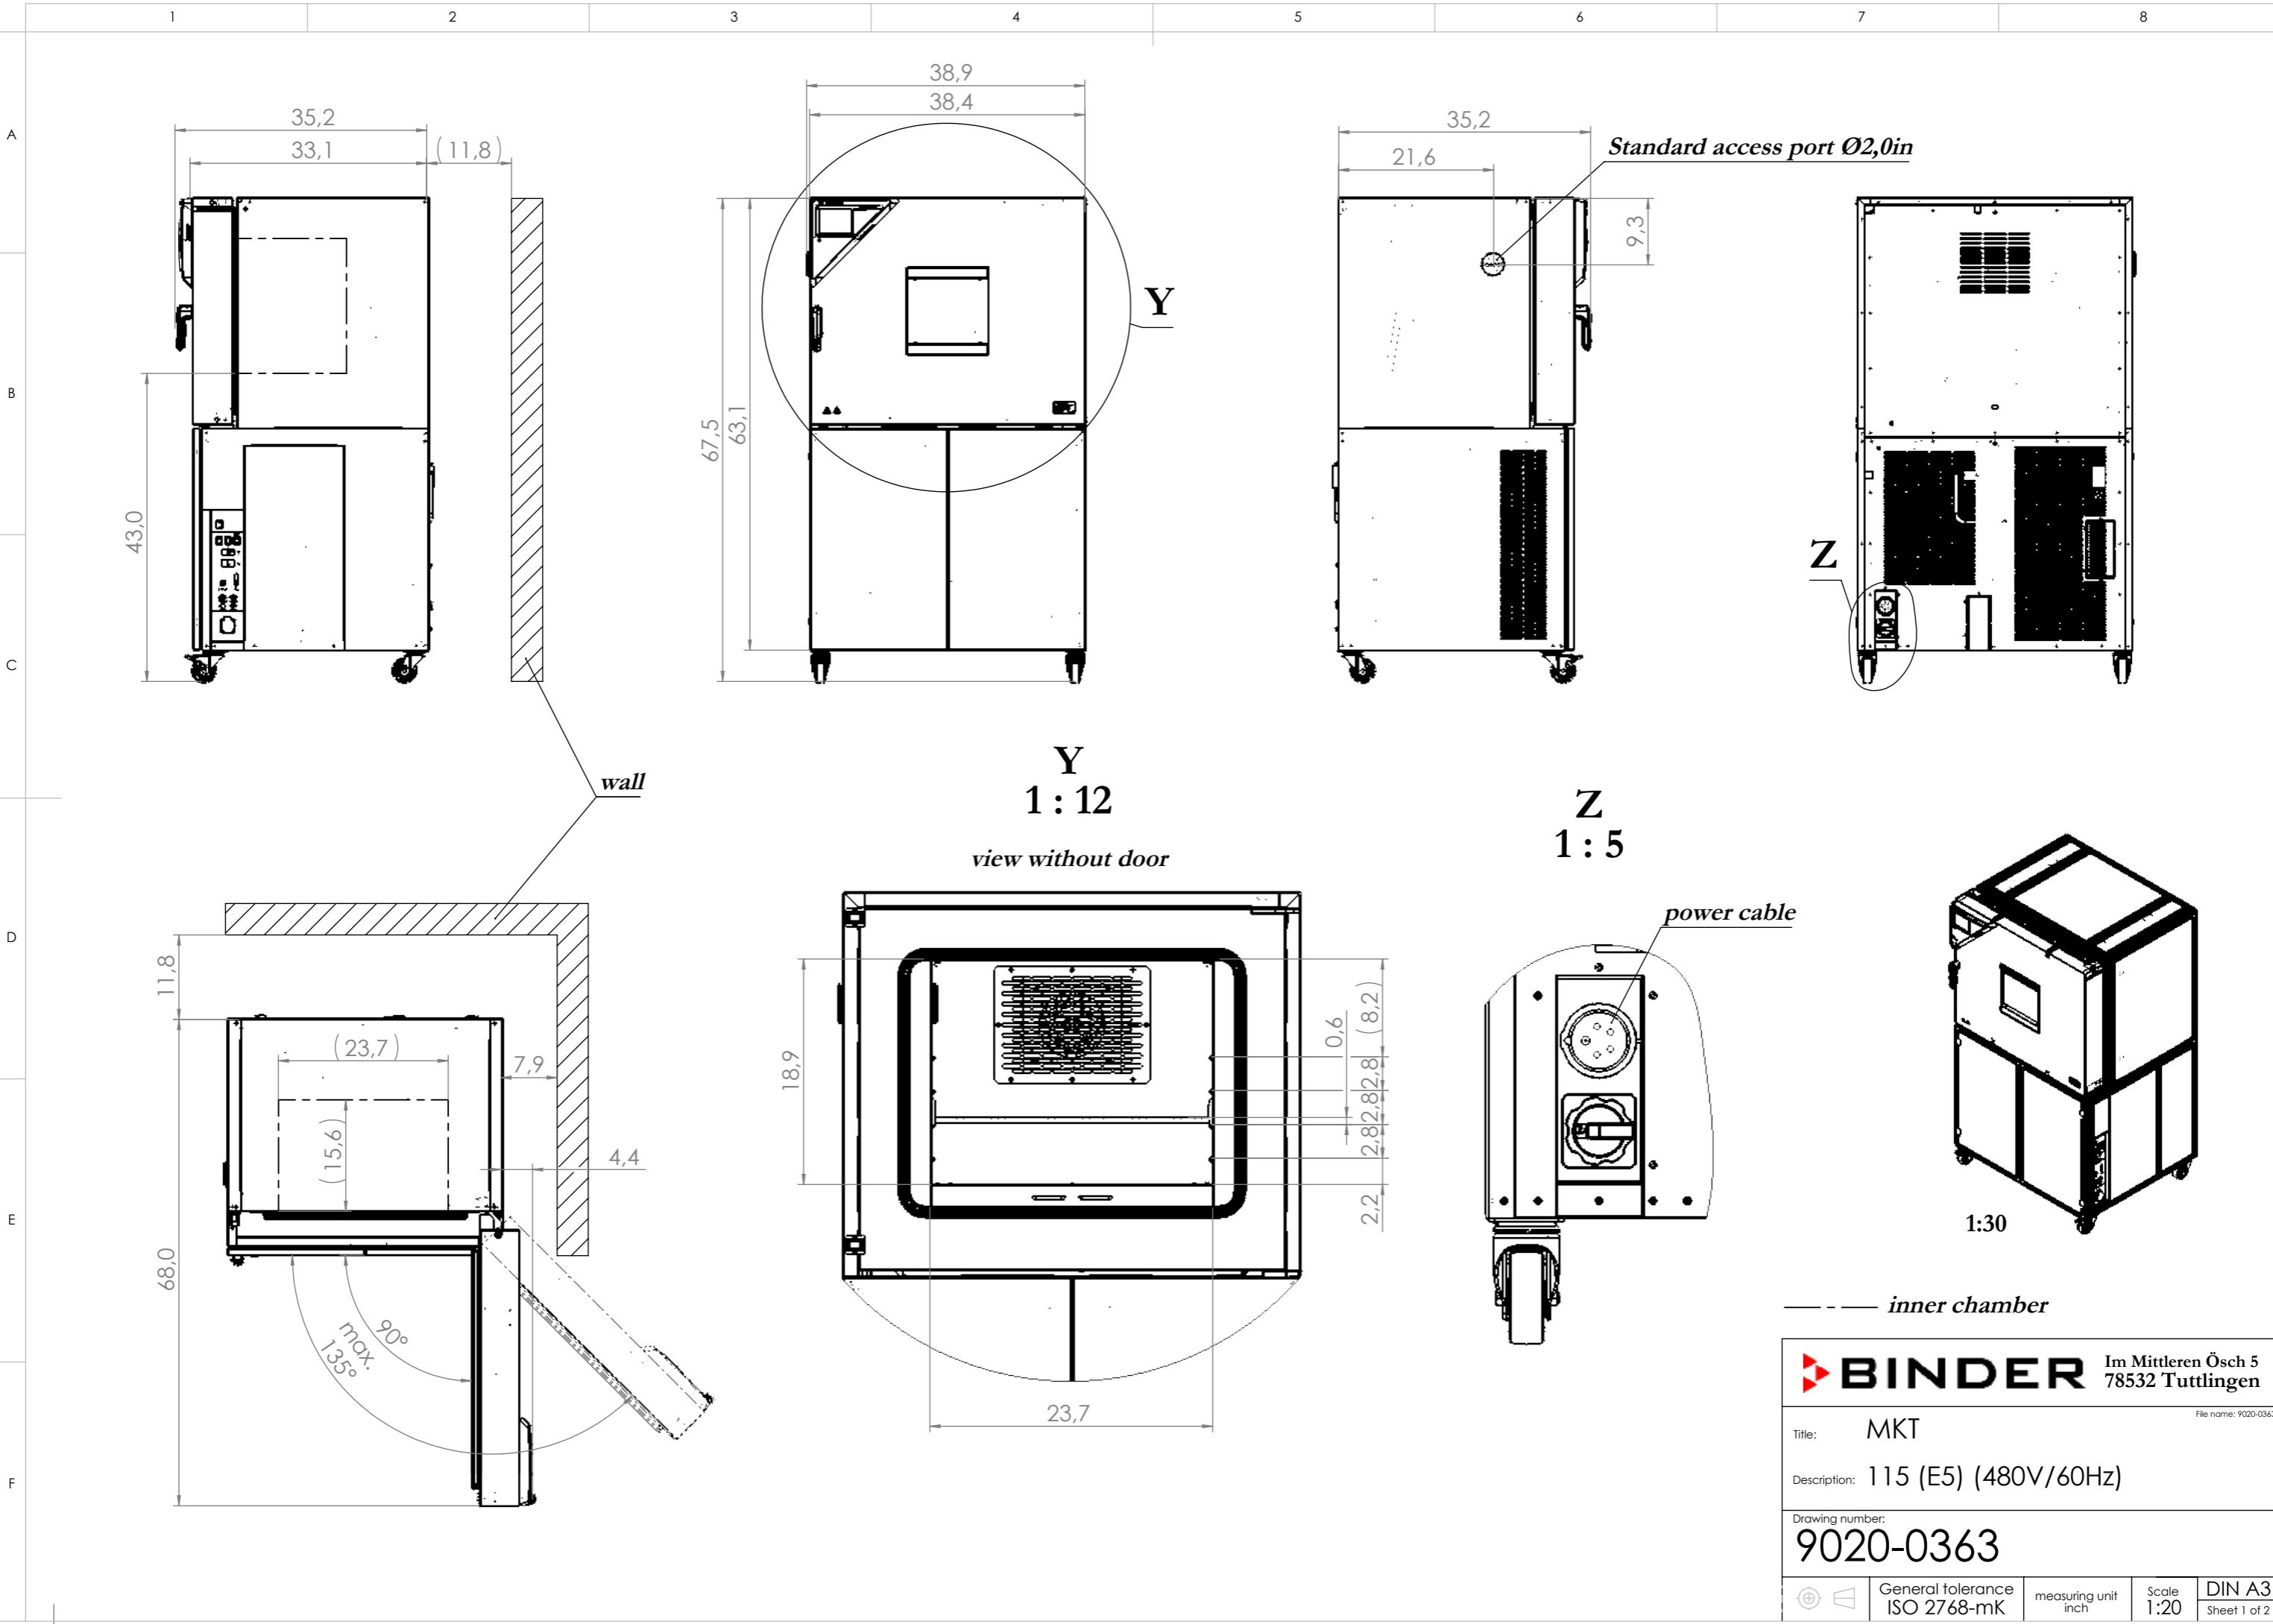

© Binder GmbH 2017 Diese Zeichnung ist urheberrechtlich geschützt. Alle Rechte vorbehalten.

 BINDER Im Mittleren Ösch 5 78532 Tuttlingen				
Title: MKT				
Description: 115 (E5) (480V/60Hz)				
Drawing number: 9020-0363				
 General tolerance ISO 2768-mK	measuring unit inch	Scale 1:20	DIN A3 Sheet 1 of 2	

--- inner chamber

Optional for access port
 $\varnothing 1,2in$, $\varnothing 2,0in$, $\varnothing 3,2in$, $\varnothing 3,9in$, $\varnothing 4,9in$ leftside

Optional for access port
 $\varnothing 1,2in$, $\varnothing 2,0in$, $\varnothing 3,2in$, $\varnothing 3,9in$, $\varnothing 4,9in$ rightside

Optional for access port
 $\varnothing 3,2in$, $\varnothing 3,9in$, $\varnothing 4,9in$ top

--- inner chamber

 possible position for access ports,
 via **BINDER INDIVIDUAL**

BINDER Im Mittleren Ösch 5
 78532 Tuttlingen

Title: MKT
 Description: 115 (E5) (480V/60Hz)

Drawing number:
9120-0363

	General tolerance ISO 2768-mK	measuring unit inch	Scale 1:15	DIN A3 Sheet 2 of 2
---	----------------------------------	------------------------	---------------	------------------------