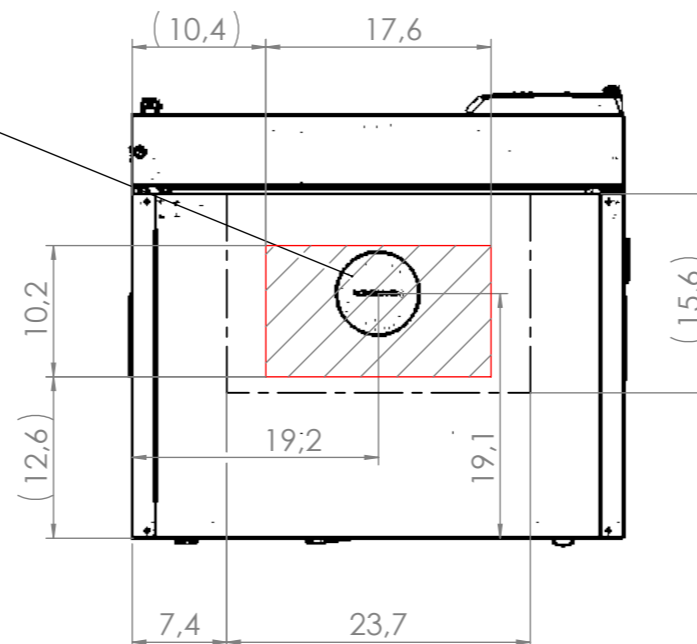

© Binder GmbH 2017 Diese Zeichnung ist urheberrechtlich geschützt. Alle Rechte vorbehalten.

 BINDER Im Mittleren Ösch 5 78532 Tuttlingen				
Title: MKT				
Description: 115 (E5) (480V/60Hz)				
Drawing number: 9020-0363				
 General tolerance ISO 2768-mK	measuring unit inch	Scale 1:20	DIN A3 Sheet 1 of 2	

--- inner chamber

Optional for access port
 $\varnothing 1,2in$, $\varnothing 2,0in$, $\varnothing 3,2in$, $\varnothing 3,9in$, $\varnothing 4,9in$ leftside

Optional for access port
 $\varnothing 1,2in$, $\varnothing 2,0in$, $\varnothing 3,2in$, $\varnothing 3,9in$, $\varnothing 4,9in$ rightside

Optional for access port
 $\varnothing 3,2in$, $\varnothing 3,9in$, $\varnothing 4,9in$ top

--- inner chamber

 possible position for access ports,
 via **BINDER INDIVIDUAL**

BINDER Im Mittleren Ösch 5
 78532 Tuttlingen

Title: MKT
 Description: 115 (E5) (480V/60Hz)

Drawing number:
9120-0363

	General tolerance ISO 2768-mK	measuring unit inch	Scale 1:15	DIN A3 Sheet 2 of 2
---	----------------------------------	------------------------	---------------	------------------------