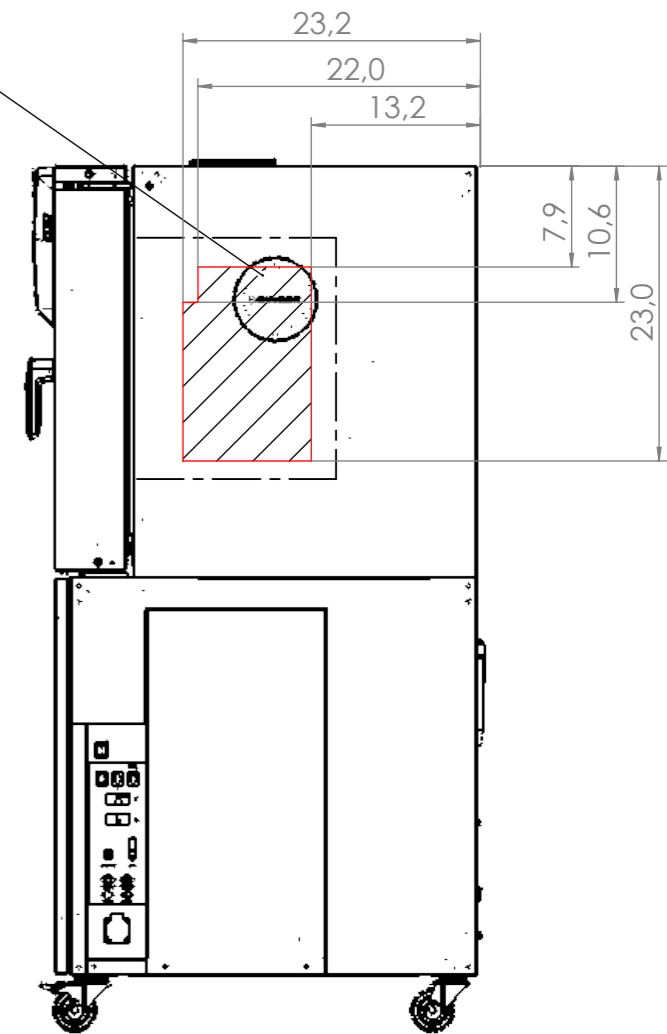

© Binder GmbH 2017 Diese Zeichnung ist urheberrechtlich geschützt. Alle Rechte vorbehalten.

 BINDER Im Mittleren Ösch 5 78532 Tuttlingen				
Title: MKT				
Description: 115 (E5) (480V/60Hz)				
Drawing number: 9020-0363				
 General tolerance ISO 2768-mK	measuring unit inch	Scale 1:20	DIN A3 Sheet 1 of 2	

--- inner chamber

Optional for access port
 $\varnothing 1,2in$, $\varnothing 2,0in$, $\varnothing 3,2in$, $\varnothing 3,9in$, $\varnothing 4,9in$ leftside

Optional for access port
 $\varnothing 1,2in$, $\varnothing 2,0in$, $\varnothing 3,2in$, $\varnothing 3,9in$, $\varnothing 4,9in$ rightside

Optional for access port
 $\varnothing 3,2in$, $\varnothing 3,9in$, $\varnothing 4,9in$ top

--- inner chamber

 possible position for access ports,
 via **BINDER INDIVIDUAL**

BINDER Im Mittleren Ösch 5
 78532 Tuttlingen

Title: MKT
 Description: 115 (E5) (480V/60Hz)

Drawing number:
9120-0363

	General tolerance ISO 2768-mK	measuring unit inch	Scale 1:15	DIN A3 Sheet 2 of 2
---	----------------------------------	------------------------	---------------	------------------------