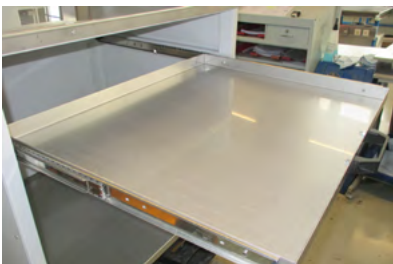

Teleskopschienen

Individuelle Extras für Ihren Simulationsschrank

VORTEILE FÜR DEN KUNDEN

- Einfachere Beladung des Schrankes
- Kippsicherung auf Wunsch
- Einfacherer Zugang zum Prüfgut
- Flexible Anpassungen in Größe und Platzierung
- Deutlich höhere Traglasten möglich
- Temperaturfest