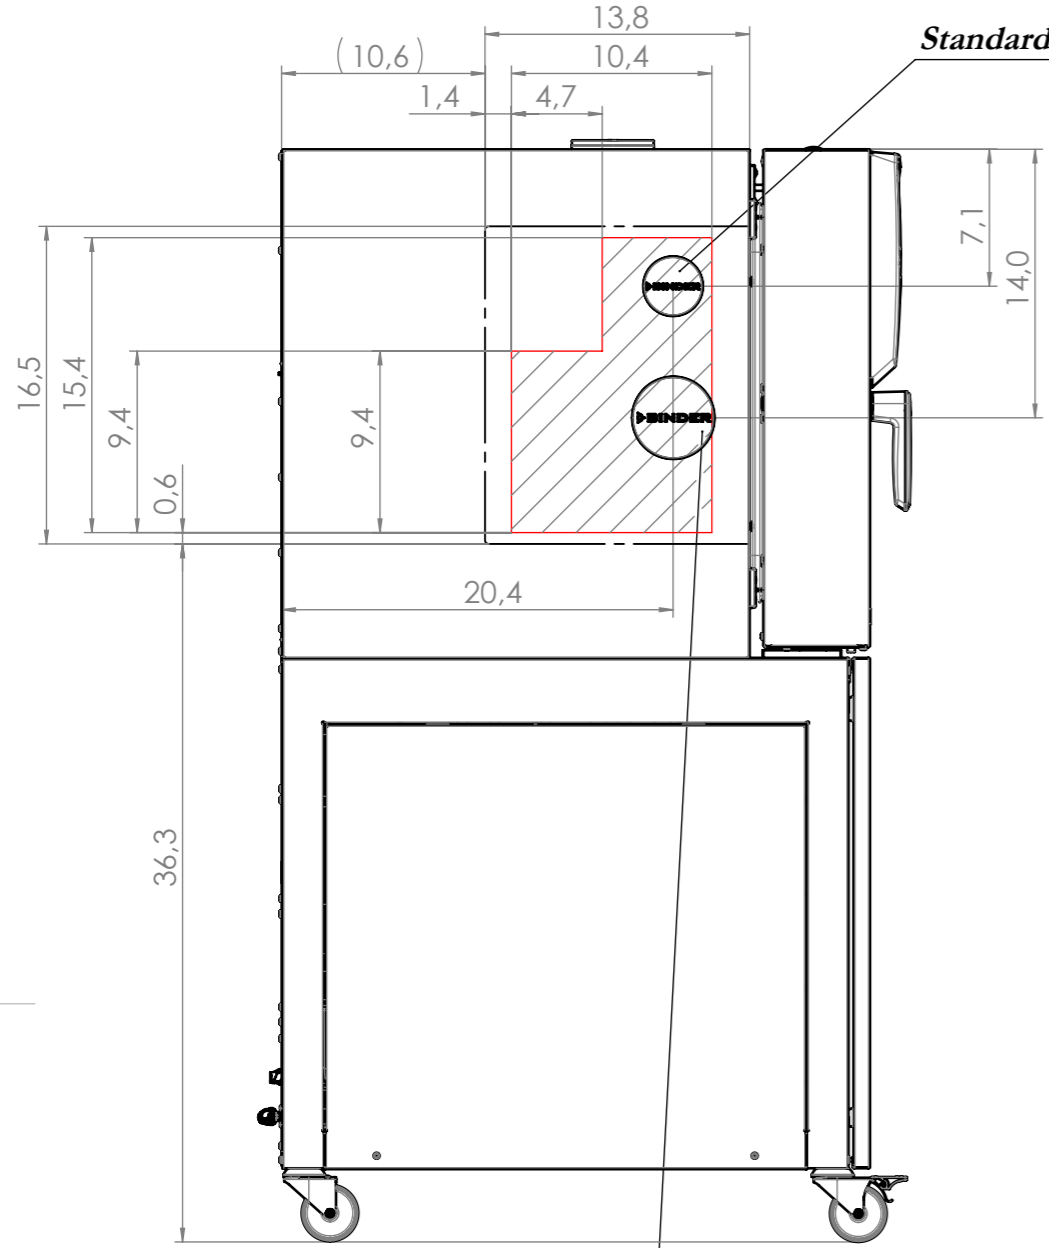

© Binder GmbH 2017 Diese Zeichnung ist urheberrechtlich geschützt. Alle Rechte vorbehalten.

BINDER Im Mittleren Ösch 5 78532 Tuttlingen				
Title: MKF 056 (E5) File name: 9020-0389				
Description: (240V/60Hz)				
Drawing number: 9020-0389				
	General tolerance ISO 2768-mK	measuring unit inch	Scale 1:15	DIN A3 Sheet 1 of 2

© Binder GmbH 2017 Diese Zeichnung ist urheberrechtlich geschützt. Alle Rechte vorbehalten.

BINDER		Im Mittleren Ösch 5 78532 Tuttlingen	
Title: MKF 056 (E5)		File name: 9020-0389	
Description: (240V/60Hz)			
Drawing number: 9120-0396			
General tolerance ISO 2768-mK	measuring unit inch	Scale 1:10	DIN A3 Sheet 2 of 2