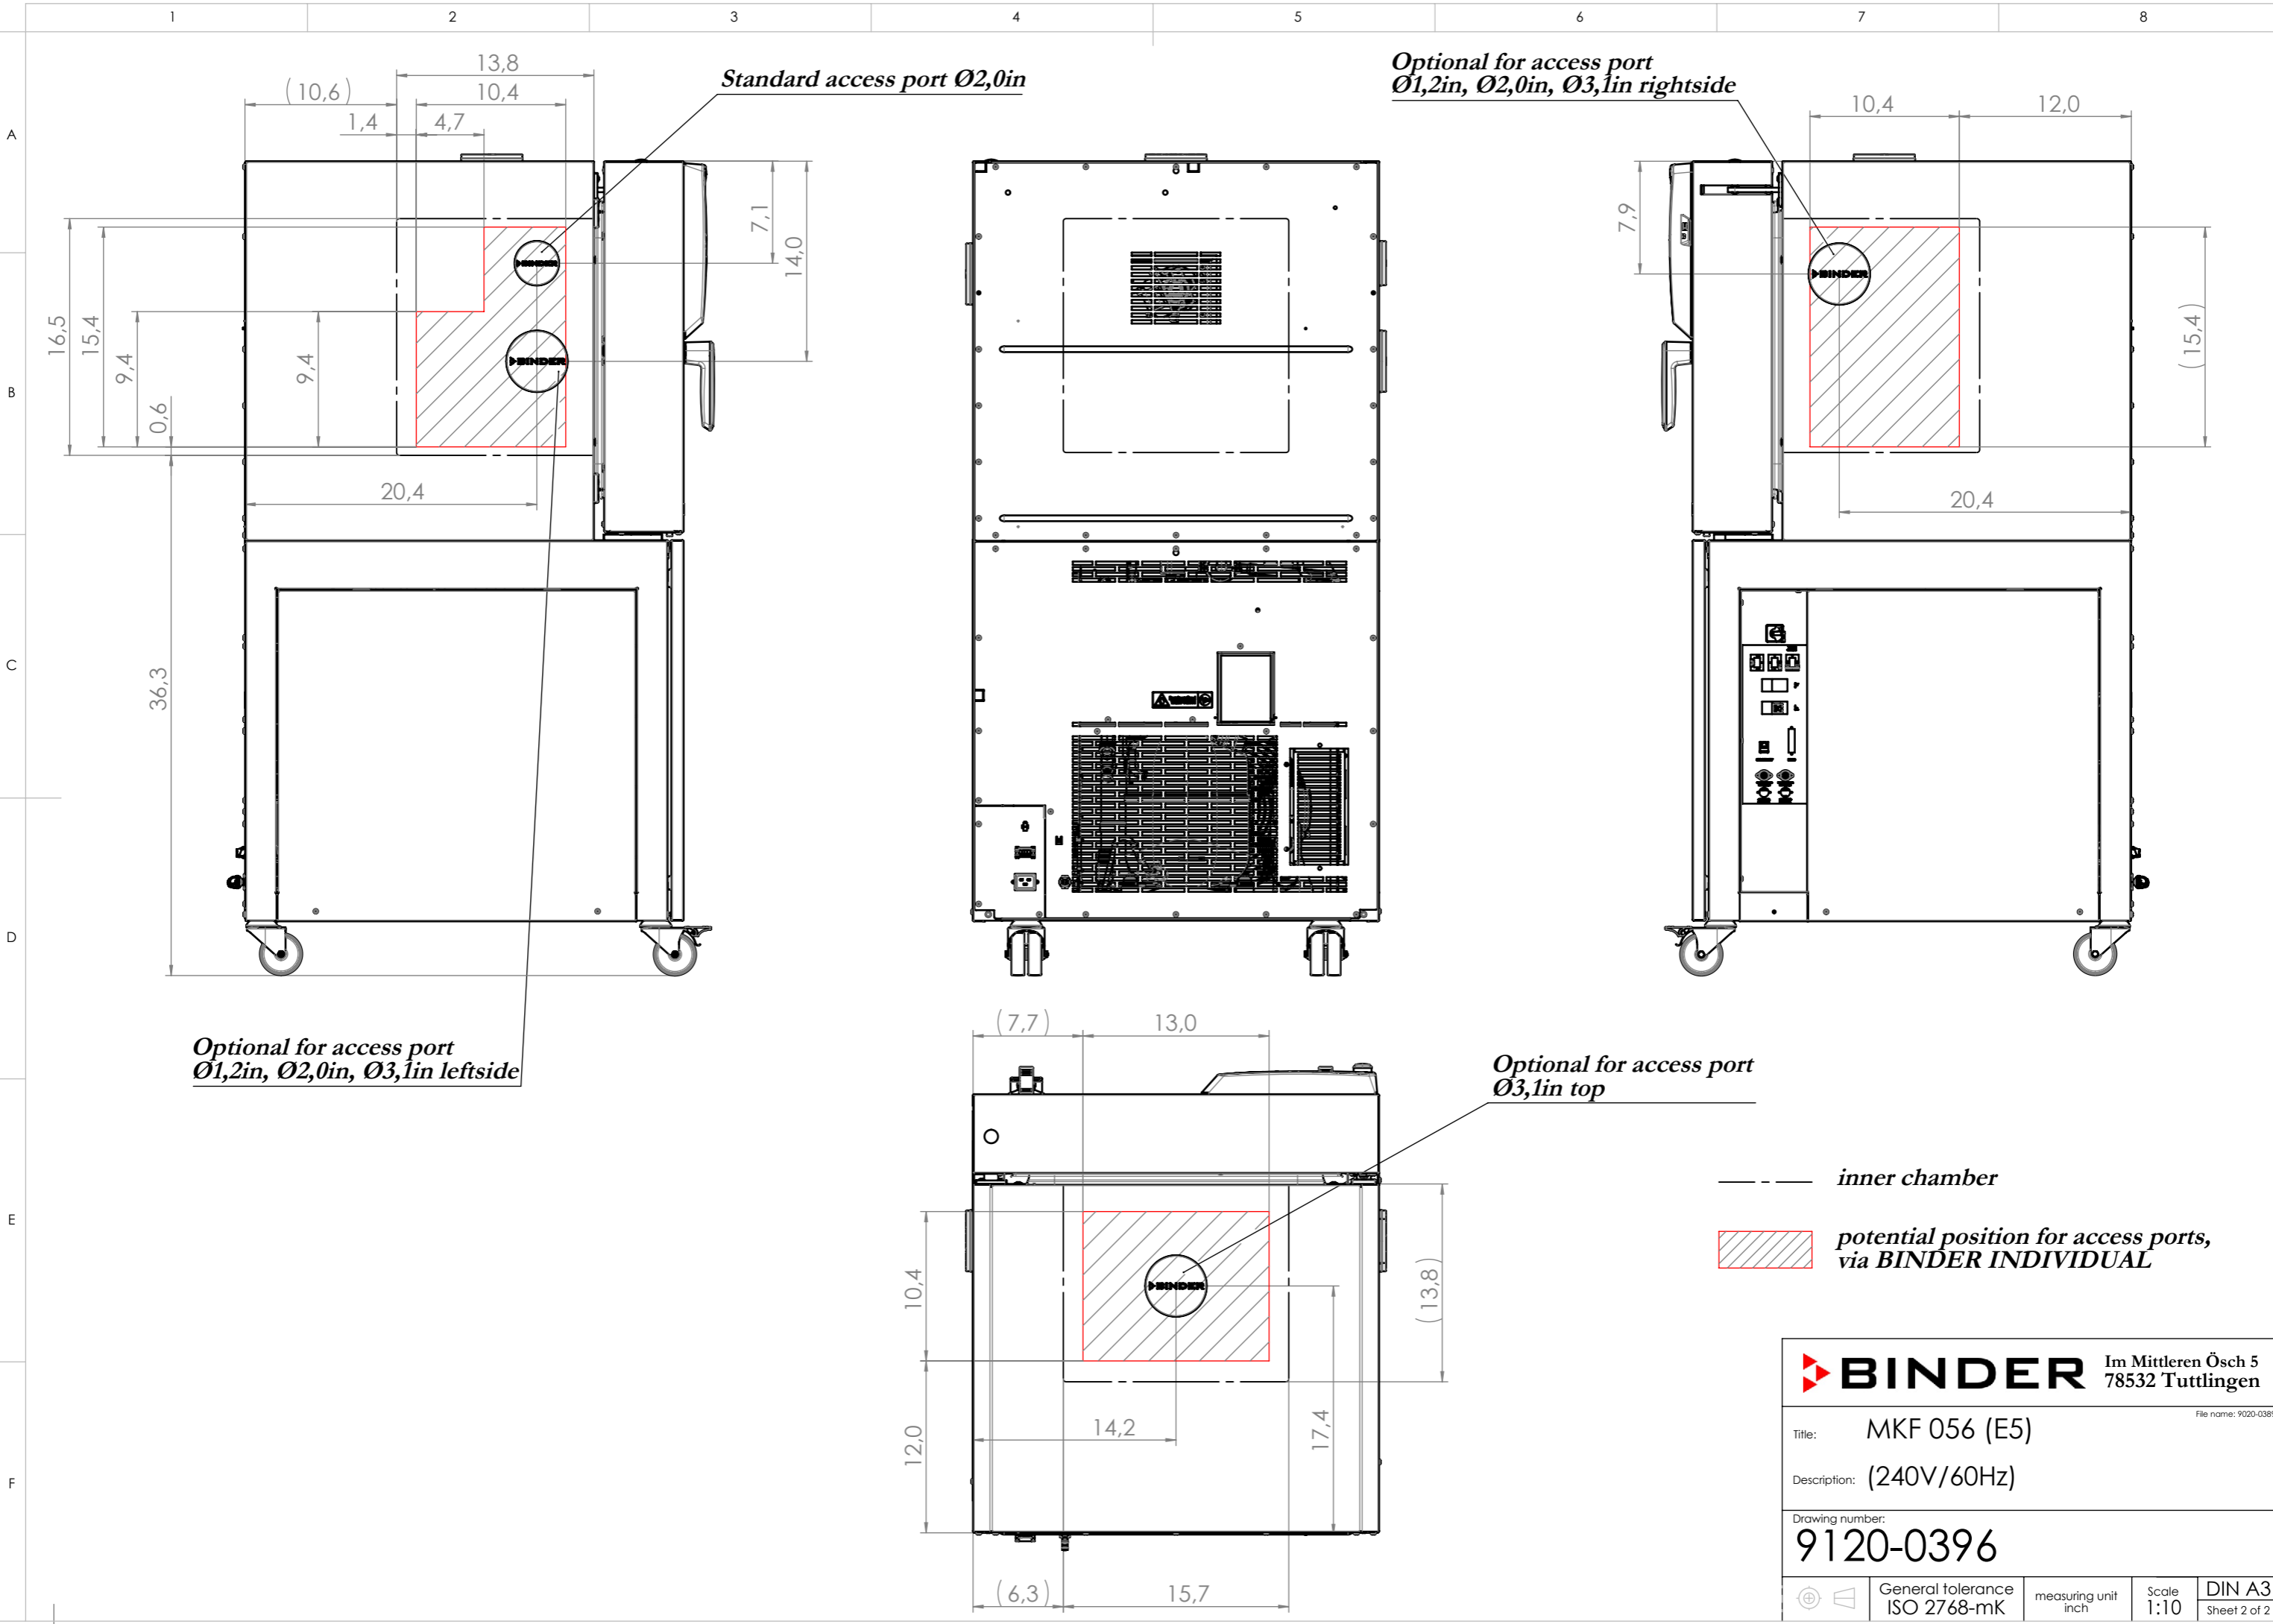

© Binder GmbH 2017 Diese Zeichnung ist urheberrechtlich geschützt. Alle Rechte vorbehalten.

BINDER Im Mittleren Ösch 5 78532 Tuttlingen				
Title: MKF 056 (E5) File name: 9020-0389				
Description: (240V/60Hz)				
Drawing number: 9020-0389				
	General tolerance ISO 2768-mK	measuring unit inch	Scale 1:15	DIN A3 Sheet 1 of 2

© Binder GmbH 2017 Diese Zeichnung ist urheberrechtlich geschützt. Alle Rechte vorbehalten.

BINDER		Im Mittleren Ösch 5 78532 Tuttlingen	
Title: MKF 056 (E5)		File name: 9020-0389	
Description: (240V/60Hz)			
Drawing number: 9120-0396			
General tolerance ISO 2768-mK	measuring unit inch	Scale 1:10	DIN A3 Sheet 2 of 2