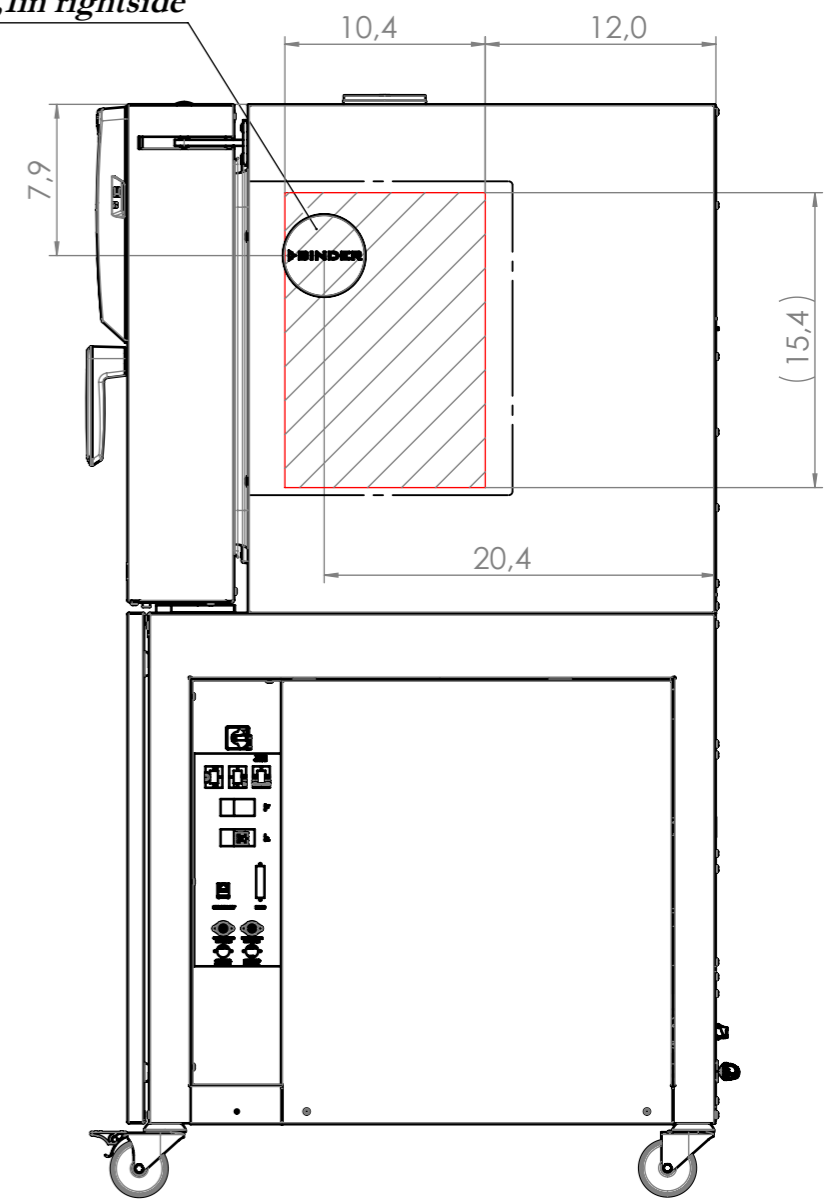

© Binder GmbH 2017 Diese Zeichnung ist urheberrechtlich geschützt. Alle Rechte vorbehalten.

BINDER Im Mittleren Ösch 5 78532 Tuttlingen				
Title: MKF 056 (E5) File name: 9020-0389				
Description: (240V/60Hz)				
Drawing number: 9020-0389				
	General tolerance ISO 2768-mK	measuring unit inch	Scale 1:15	DIN A3 Sheet 1 of 2

© Binder GmbH 2017 Diese Zeichnung ist urheberrechtlich geschützt. Alle Rechte vorbehalten.

BINDER		Im Mittleren Ösch 5 78532 Tuttlingen	
Title: MKF 056 (E5)		File name: 9020-0389	
Description: (240V/60Hz)			
Drawing number: 9120-0396			
General tolerance ISO 2768-mK	measuring unit inch	Scale 1:10	DIN A3 Sheet 2 of 2