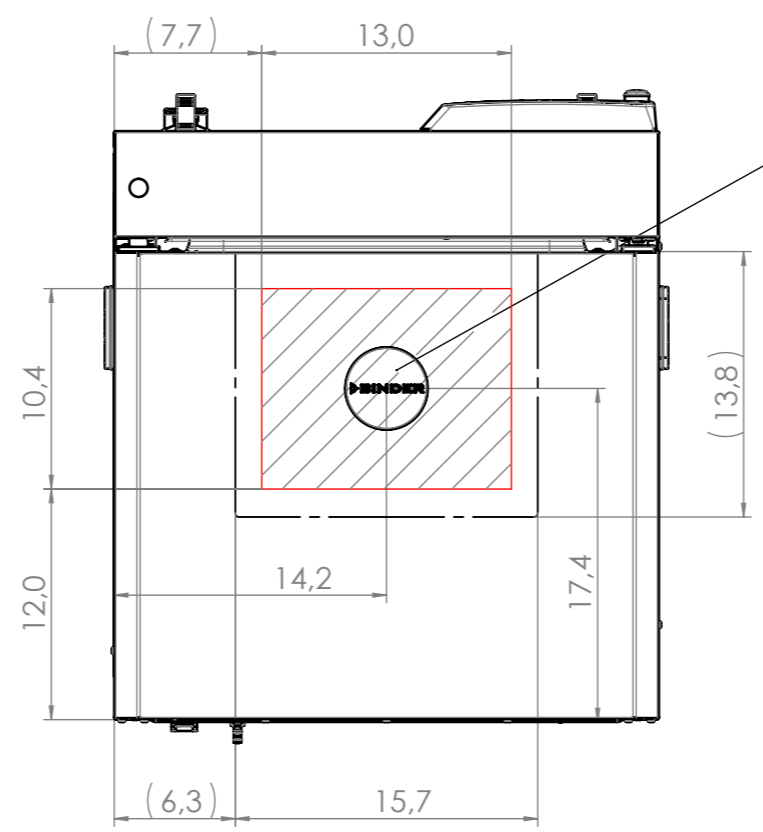

© Binder GmbH 2017 Diese Zeichnung ist urheberrechtlich geschützt. Alle Rechte vorbehalten.

BINDER Im Mittleren Ösch 5 78532 Tuttlingen				
Title: MKF 056 (E5) File name: 9020-0389				
Description: (240V/60Hz)				
Drawing number: 9020-0389				
	General tolerance ISO 2768-mK	measuring unit inch	Scale 1:15	DIN A3 Sheet 1 of 2

© Binder GmbH 2017 Diese Zeichnung ist urheberrechtlich geschützt. Alle Rechte vorbehalten.

BINDER		Im Mittleren Ösch 5 78532 Tuttlingen	
Title: MKF 056 (E5)		File name: 9020-0389	
Description: (240V/60Hz)			
Drawing number: 9120-0396			
General tolerance ISO 2768-mK	measuring unit inch	Scale 1:10	DIN A3 Sheet 2 of 2