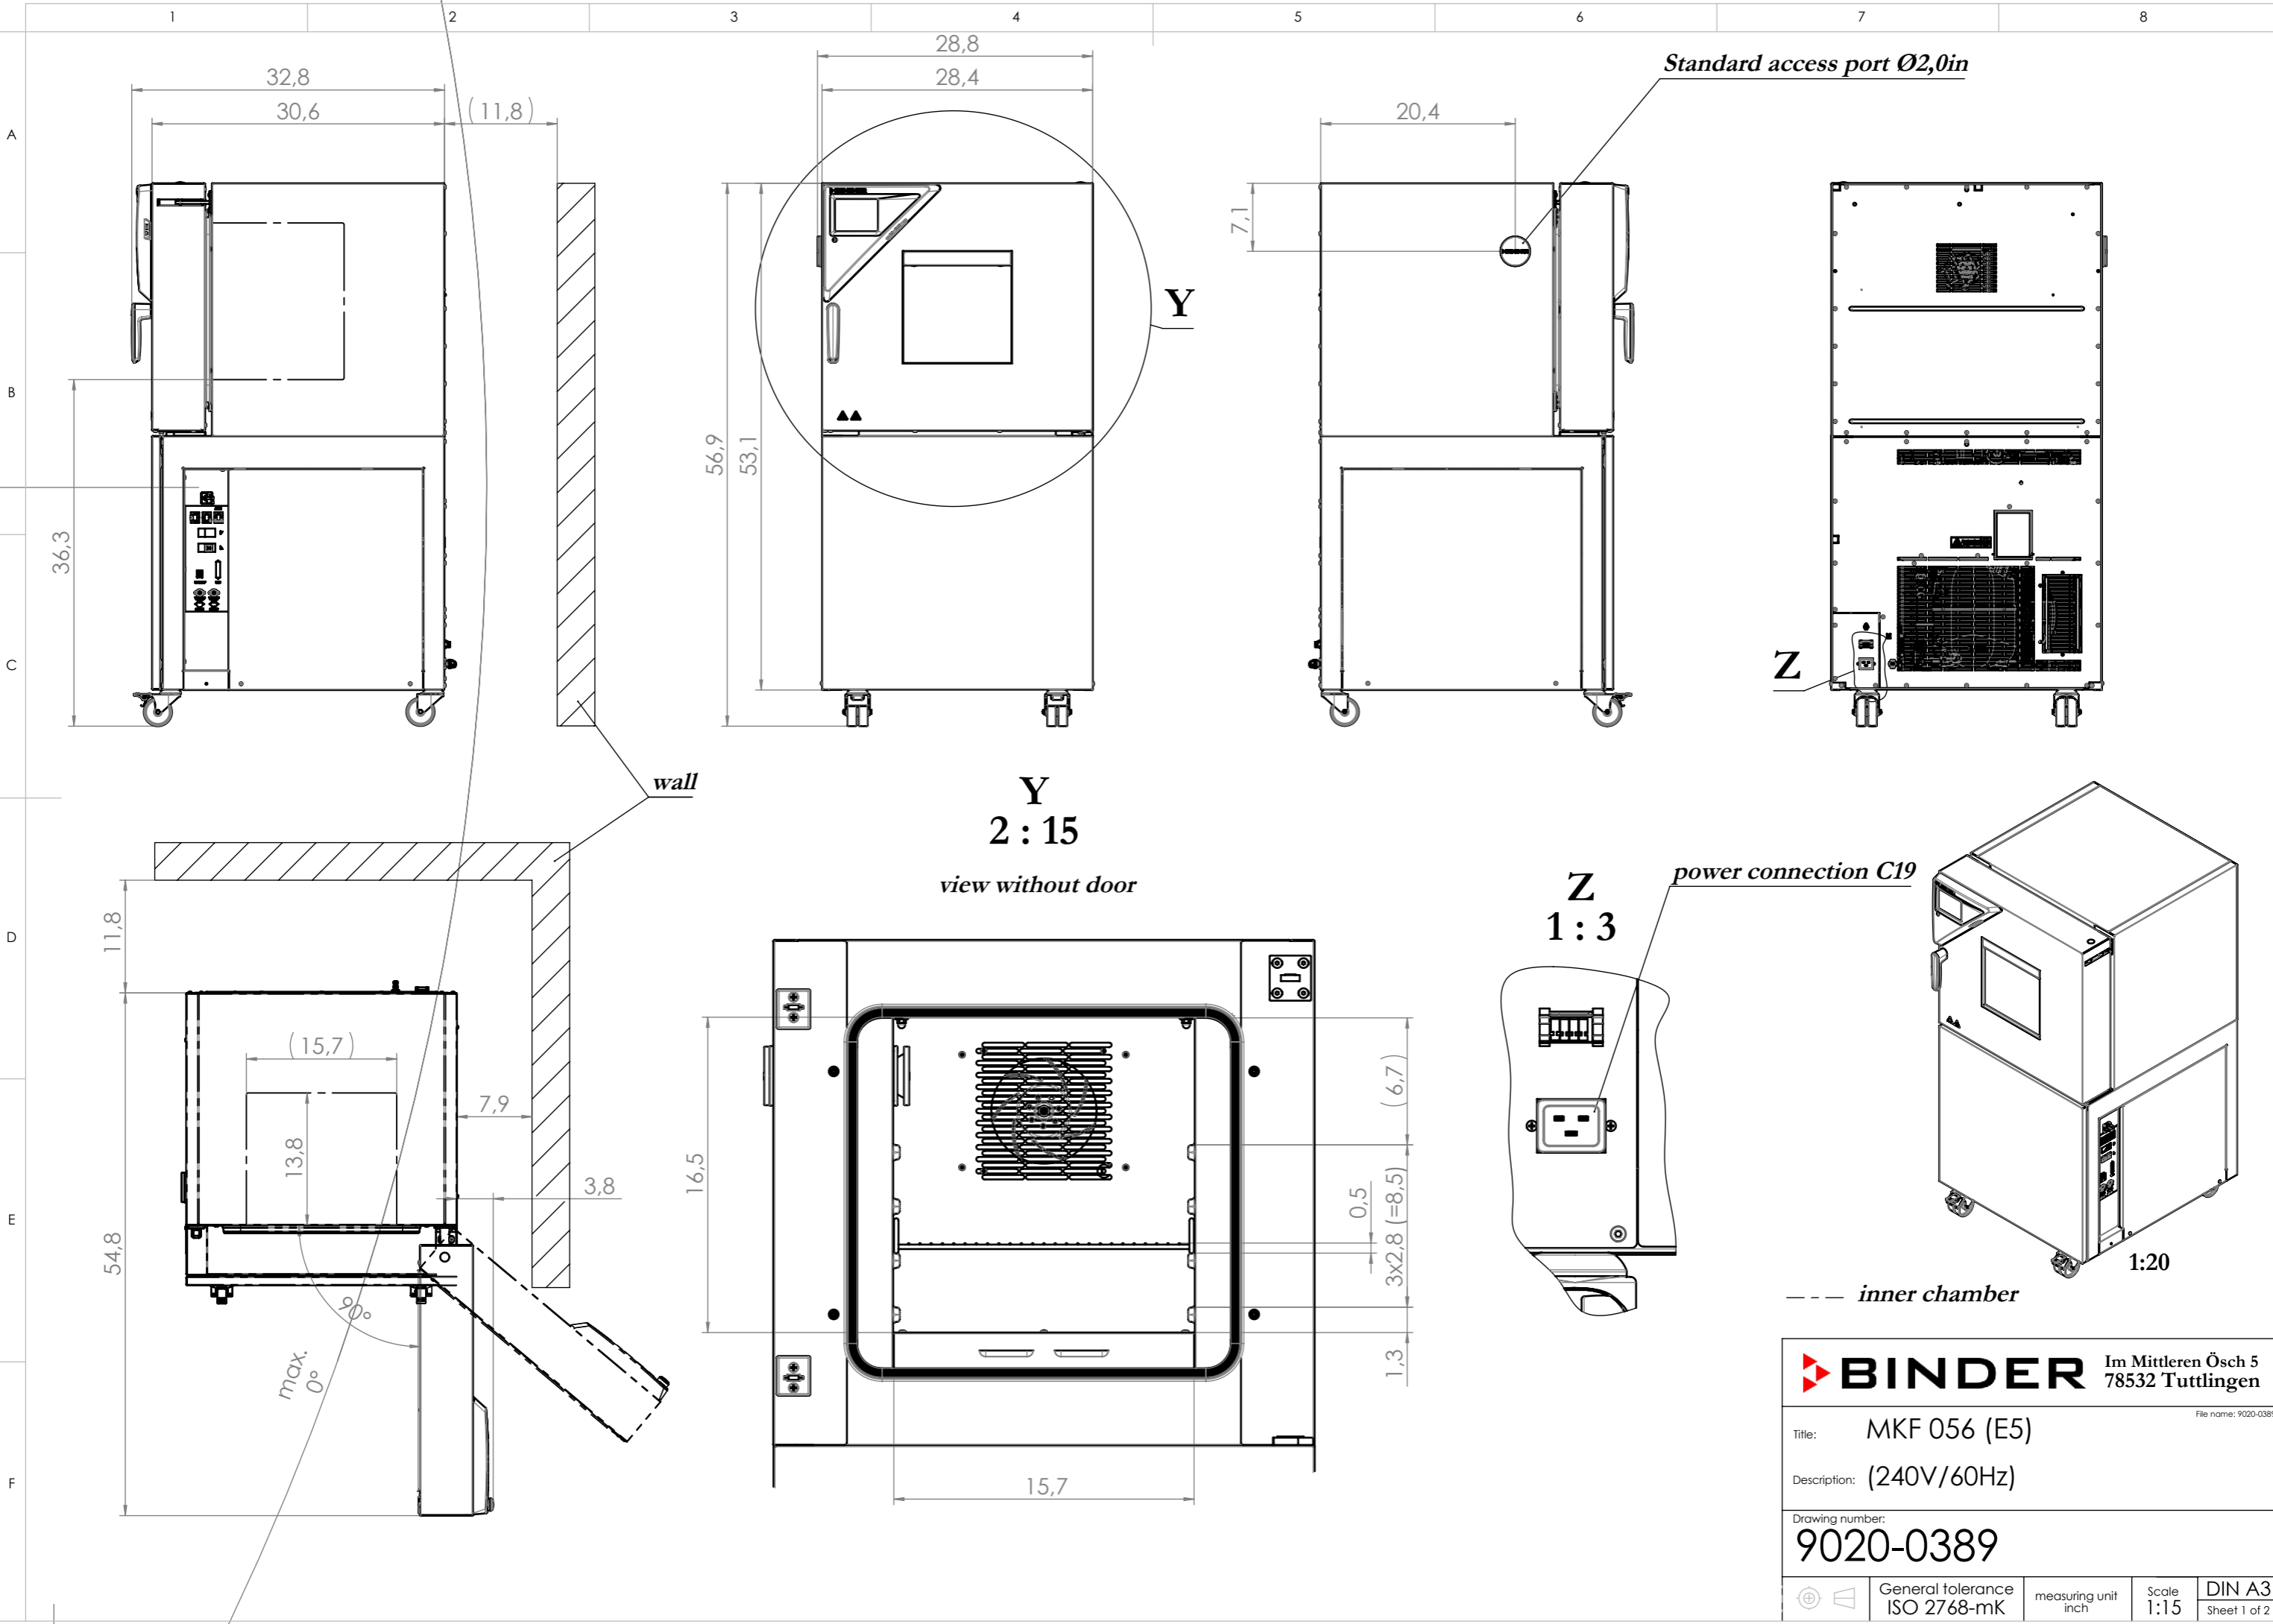

© Binder GmbH 2017 Diese Zeichnung ist urheberrechtlich geschützt. Alle Rechte vorbehalten.

BINDER Im Mittleren Ösch 5 78532 Tuttlingen				
Title: MKF 056 (E5) File name: 9020-0389				
Description: (240V/60Hz)				
Drawing number: 9020-0389				
	General tolerance ISO 2768-mK	measuring unit inch	Scale 1:15	DIN A3 Sheet 1 of 2

© Binder GmbH 2017 Diese Zeichnung ist urheberrechtlich geschützt. Alle Rechte vorbehalten.

BINDER		Im Mittleren Ösch 5 78532 Tuttlingen	
Title: MKF 056 (E5)		File name: 9020-0389	
Description: (240V/60Hz)			
Drawing number: 9120-0396			
General tolerance ISO 2768-mK	measuring unit inch	Scale 1:10	DIN A3 Sheet 2 of 2