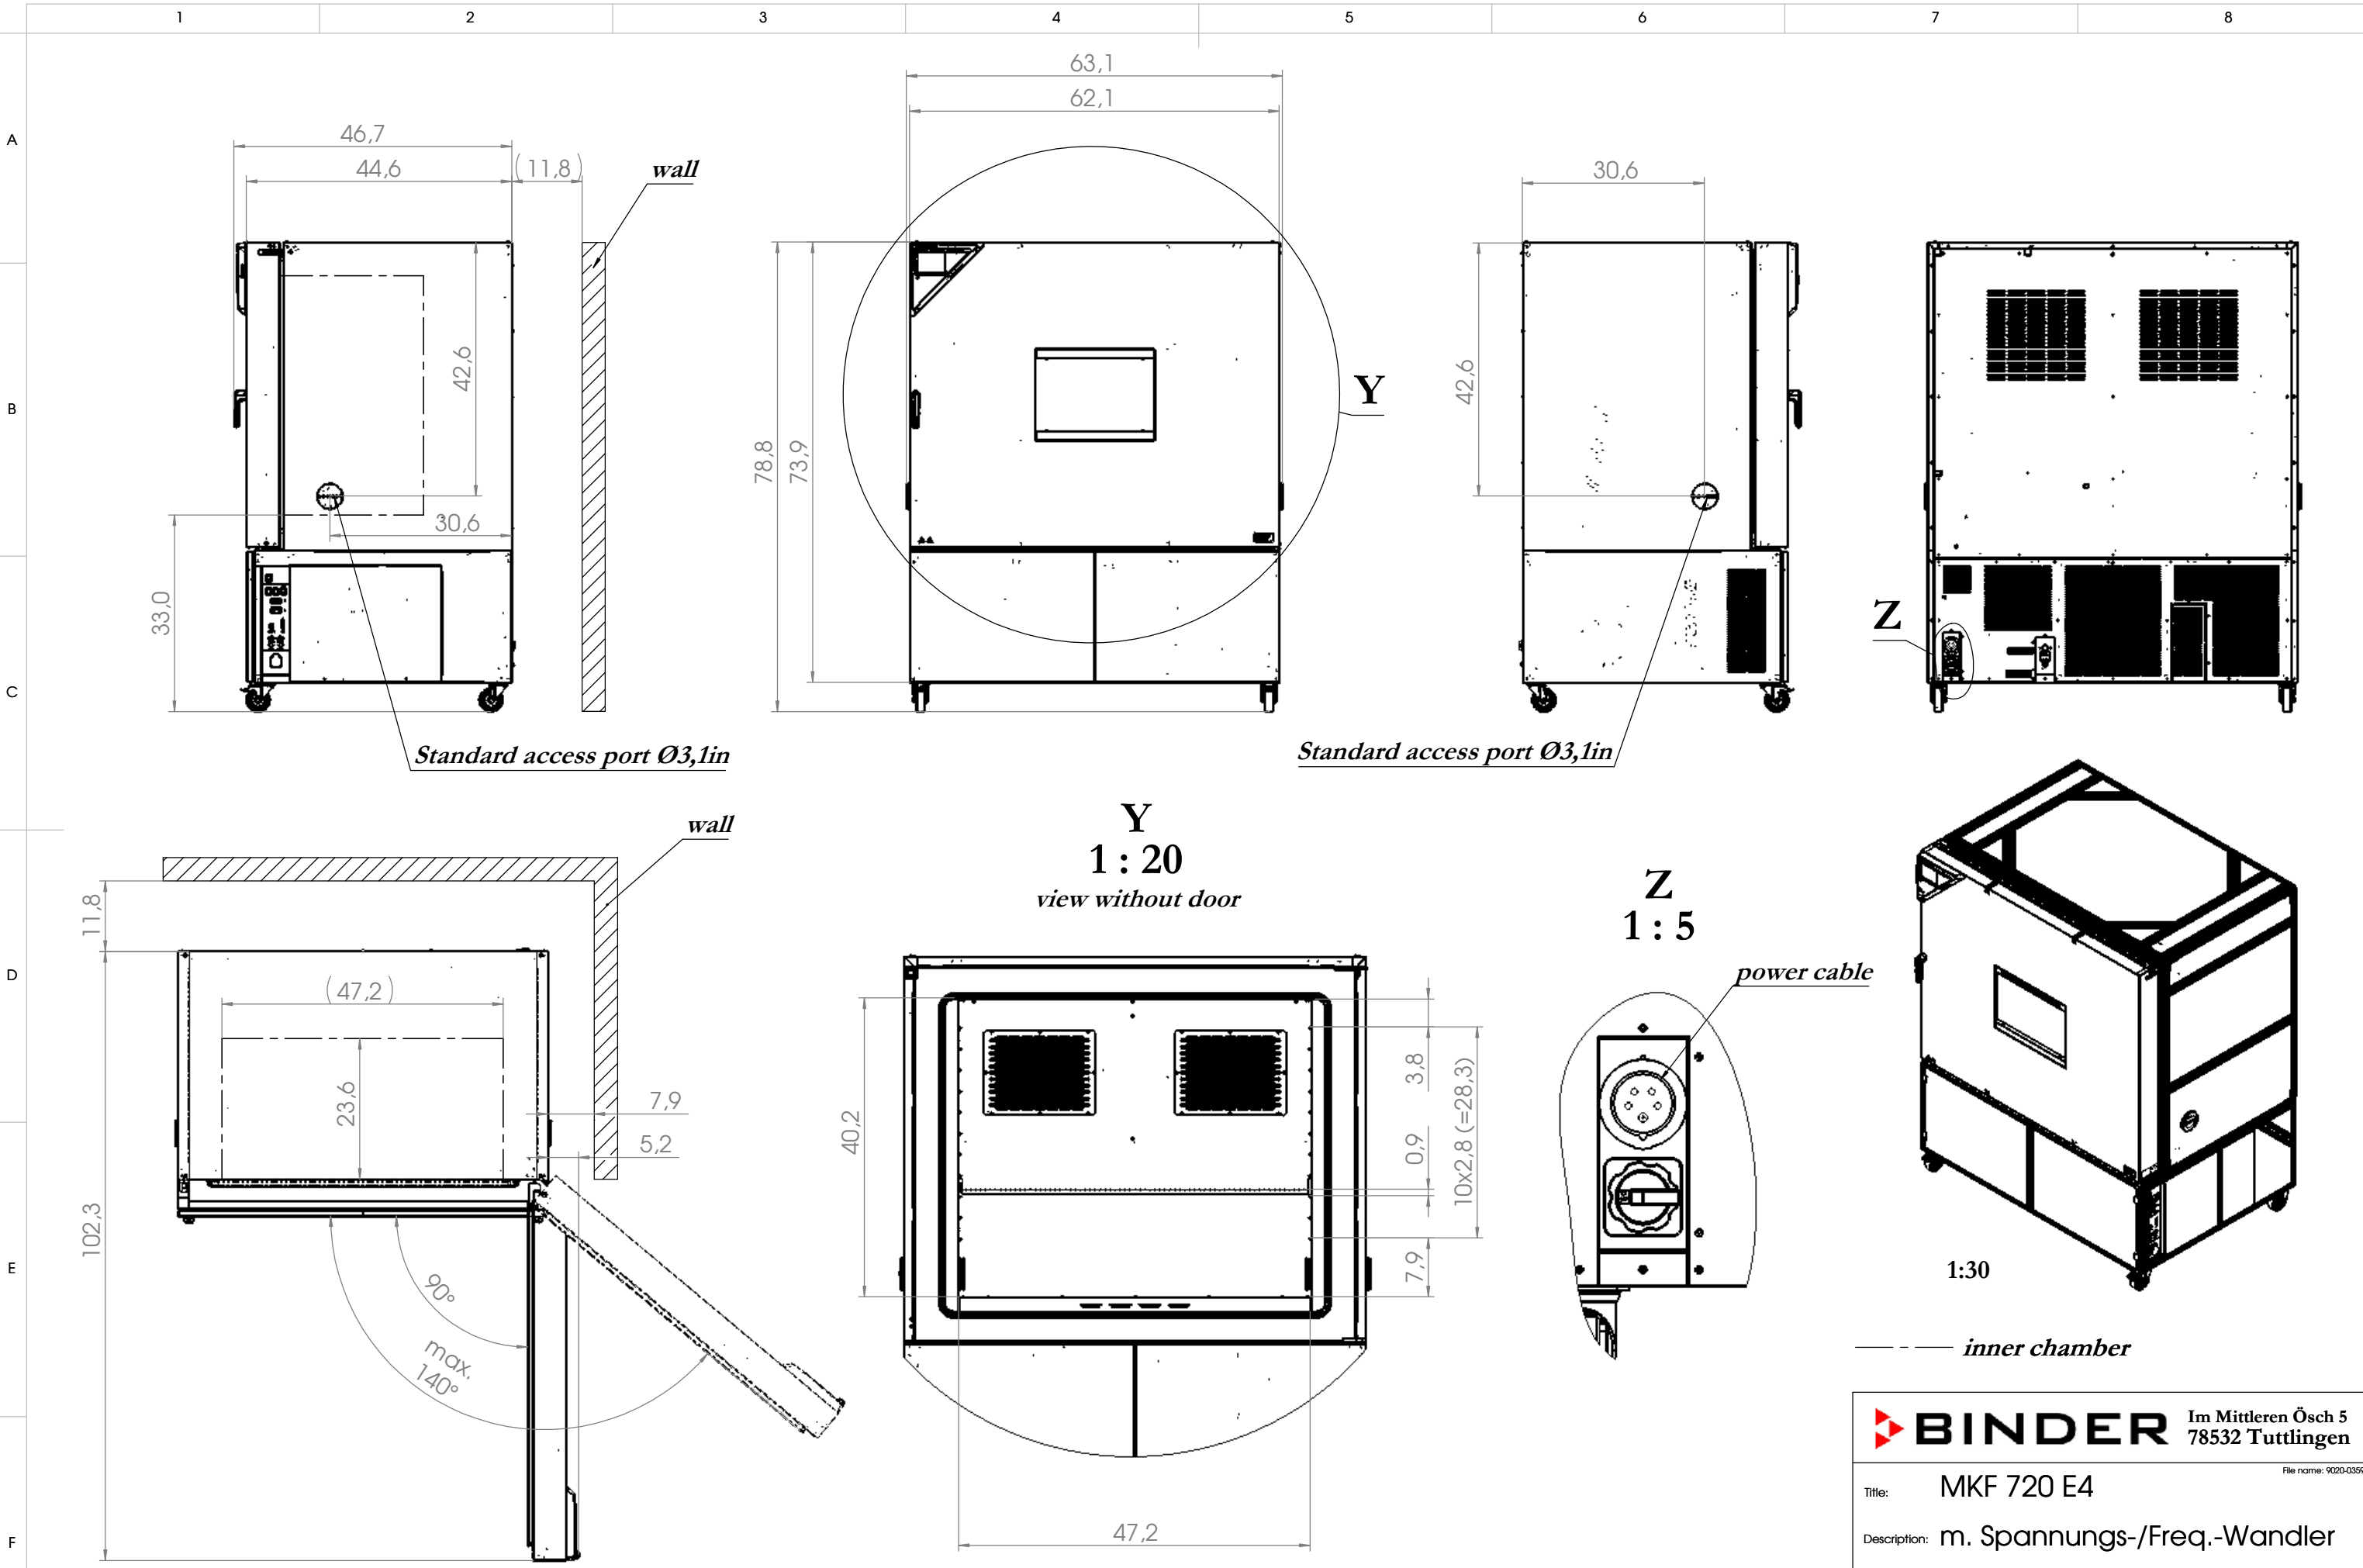

© Binder GmbH 2017 Diese Zeichnung ist urheberrechtlich geschützt. Alle Rechte vorbehalten.

		Im Mittleren Ösch 5 78532 Tuttlingen	
Title:		MKF 720 E4	
Description:		m. Spannungs-/Freq.-Wandler	
Drawing number:		9020-0359	
General tolerance	measuring unit	Scale	DIN A3
ISO 2768-mK	inch	1:25	Sheet 1 of 2

© Binder GmbH 2017 Diese Zeichnung ist urheberrechtlich geschützt. Alle Rechte vorbehalten.

--- inner chamber

▨ potential position for access ports via **BINDER INDIVIDUAL**

**BINDER** Im Mittleren Ösch 5  
78532 Tuttlingen

Title: MKF 720 E4

Description: m. Spannungs-/Freq.-Wandler

Drawing number:  
**9120-0359**

General tolerance ISO 2768-mK measuring unit inch Scale 1:20 DIN A3 Sheet 2 of 2