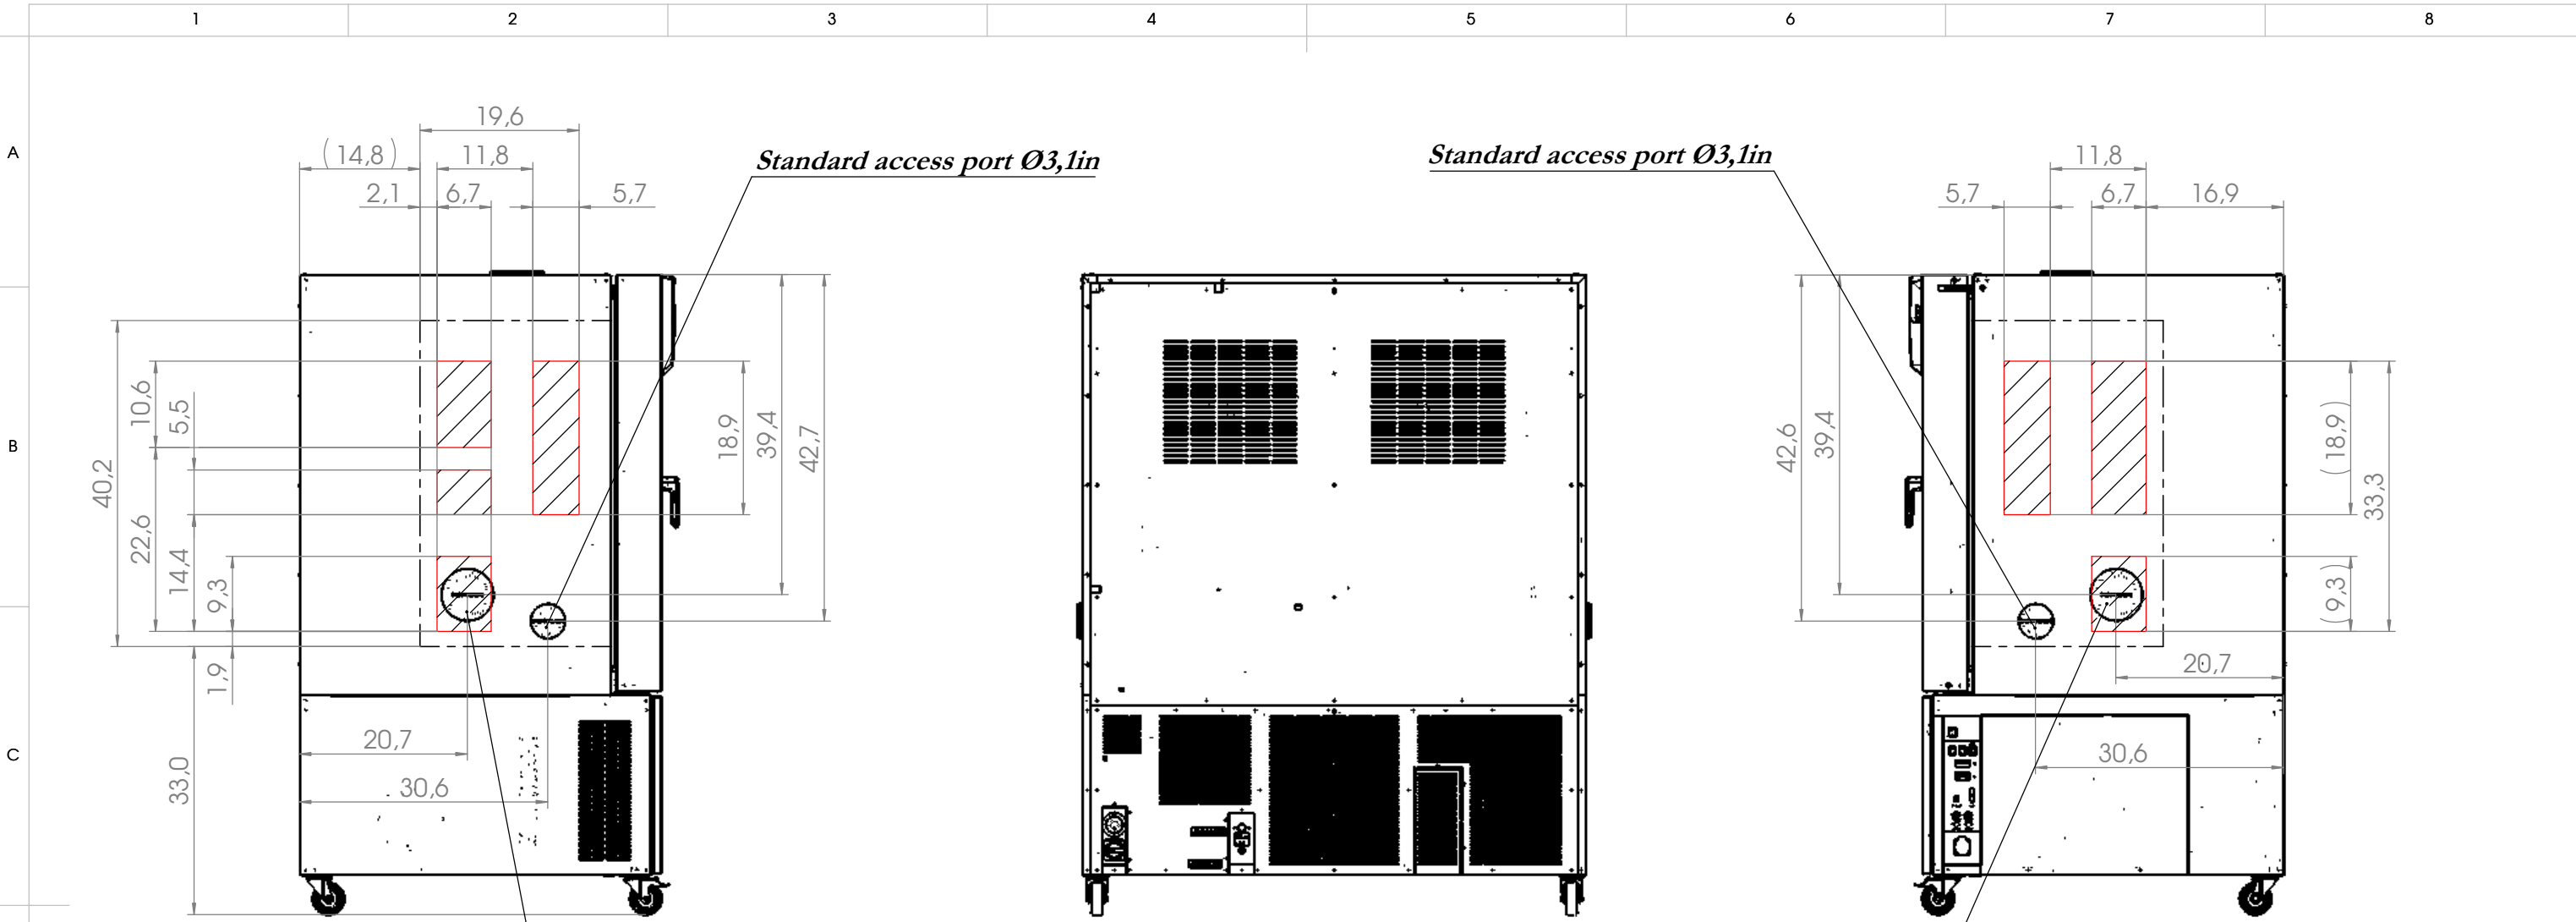

© Binder GmbH 2017 Diese Zeichnung ist urheberrechtlich geschützt. Alle Rechte vorbehalten.

		Im Mittleren Ösch 5 78532 Tuttlingen	
Title:		MKF 720 E4	
Description:		m. Spannungs-/Freq.-Wandler	
Drawing number:		9020-0359	
General tolerance	measuring unit	Scale	DIN A3
ISO 2768-mK	inch	1:25	Sheet 1 of 2

© Binder GmbH 2017 Diese Zeichnung ist urheberrechtlich geschützt. Alle Rechte vorbehalten.

--- inner chamber

▨ potential position for access ports via **BINDER INDIVIDUAL**

**BINDER** Im Mittleren Ösch 5  
78532 Tuttlingen

Title: MKF 720 E4

Description: m. Spannungs-/Freq.-Wandler

Drawing number:  
**9120-0359**

General tolerance ISO 2768-mK measuring unit inch Scale 1:20 DIN A3 Sheet 2 of 2