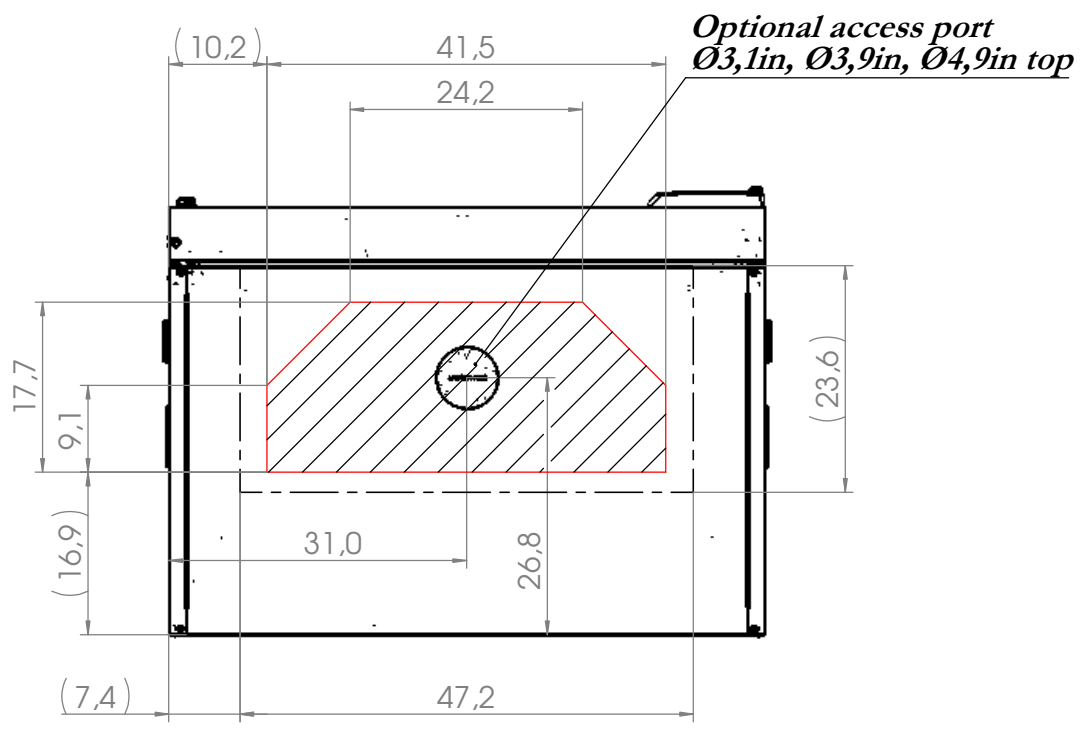

© Binder GmbH 2017 Diese Zeichnung ist urheberrechtlich geschützt. Alle Rechte vorbehalten.

		Im Mittleren Ösch 5 78532 Tuttlingen	
Title:		MKF 720 E4	
Description:		m. Spannungs-/Freq.-Wandler	
Drawing number:		9020-0359	
General tolerance	measuring unit	Scale	DIN A3
ISO 2768-mK	inch	1:25	Sheet 1 of 2

© Binder GmbH 2017 Diese Zeichnung ist urheberrechtlich geschützt. Alle Rechte vorbehalten.

--- inner chamber

▨ potential position for access ports via **BINDER INDIVIDUAL**

**BINDER** Im Mittleren Ösch 5  
78532 Tuttlingen

Title: MKF 720 E4

Description: m. Spannungs-/Freq.-Wandler

Drawing number:  
**9120-0359**

General tolerance ISO 2768-mK measuring unit inch Scale 1:20 DIN A3 Sheet 2 of 2