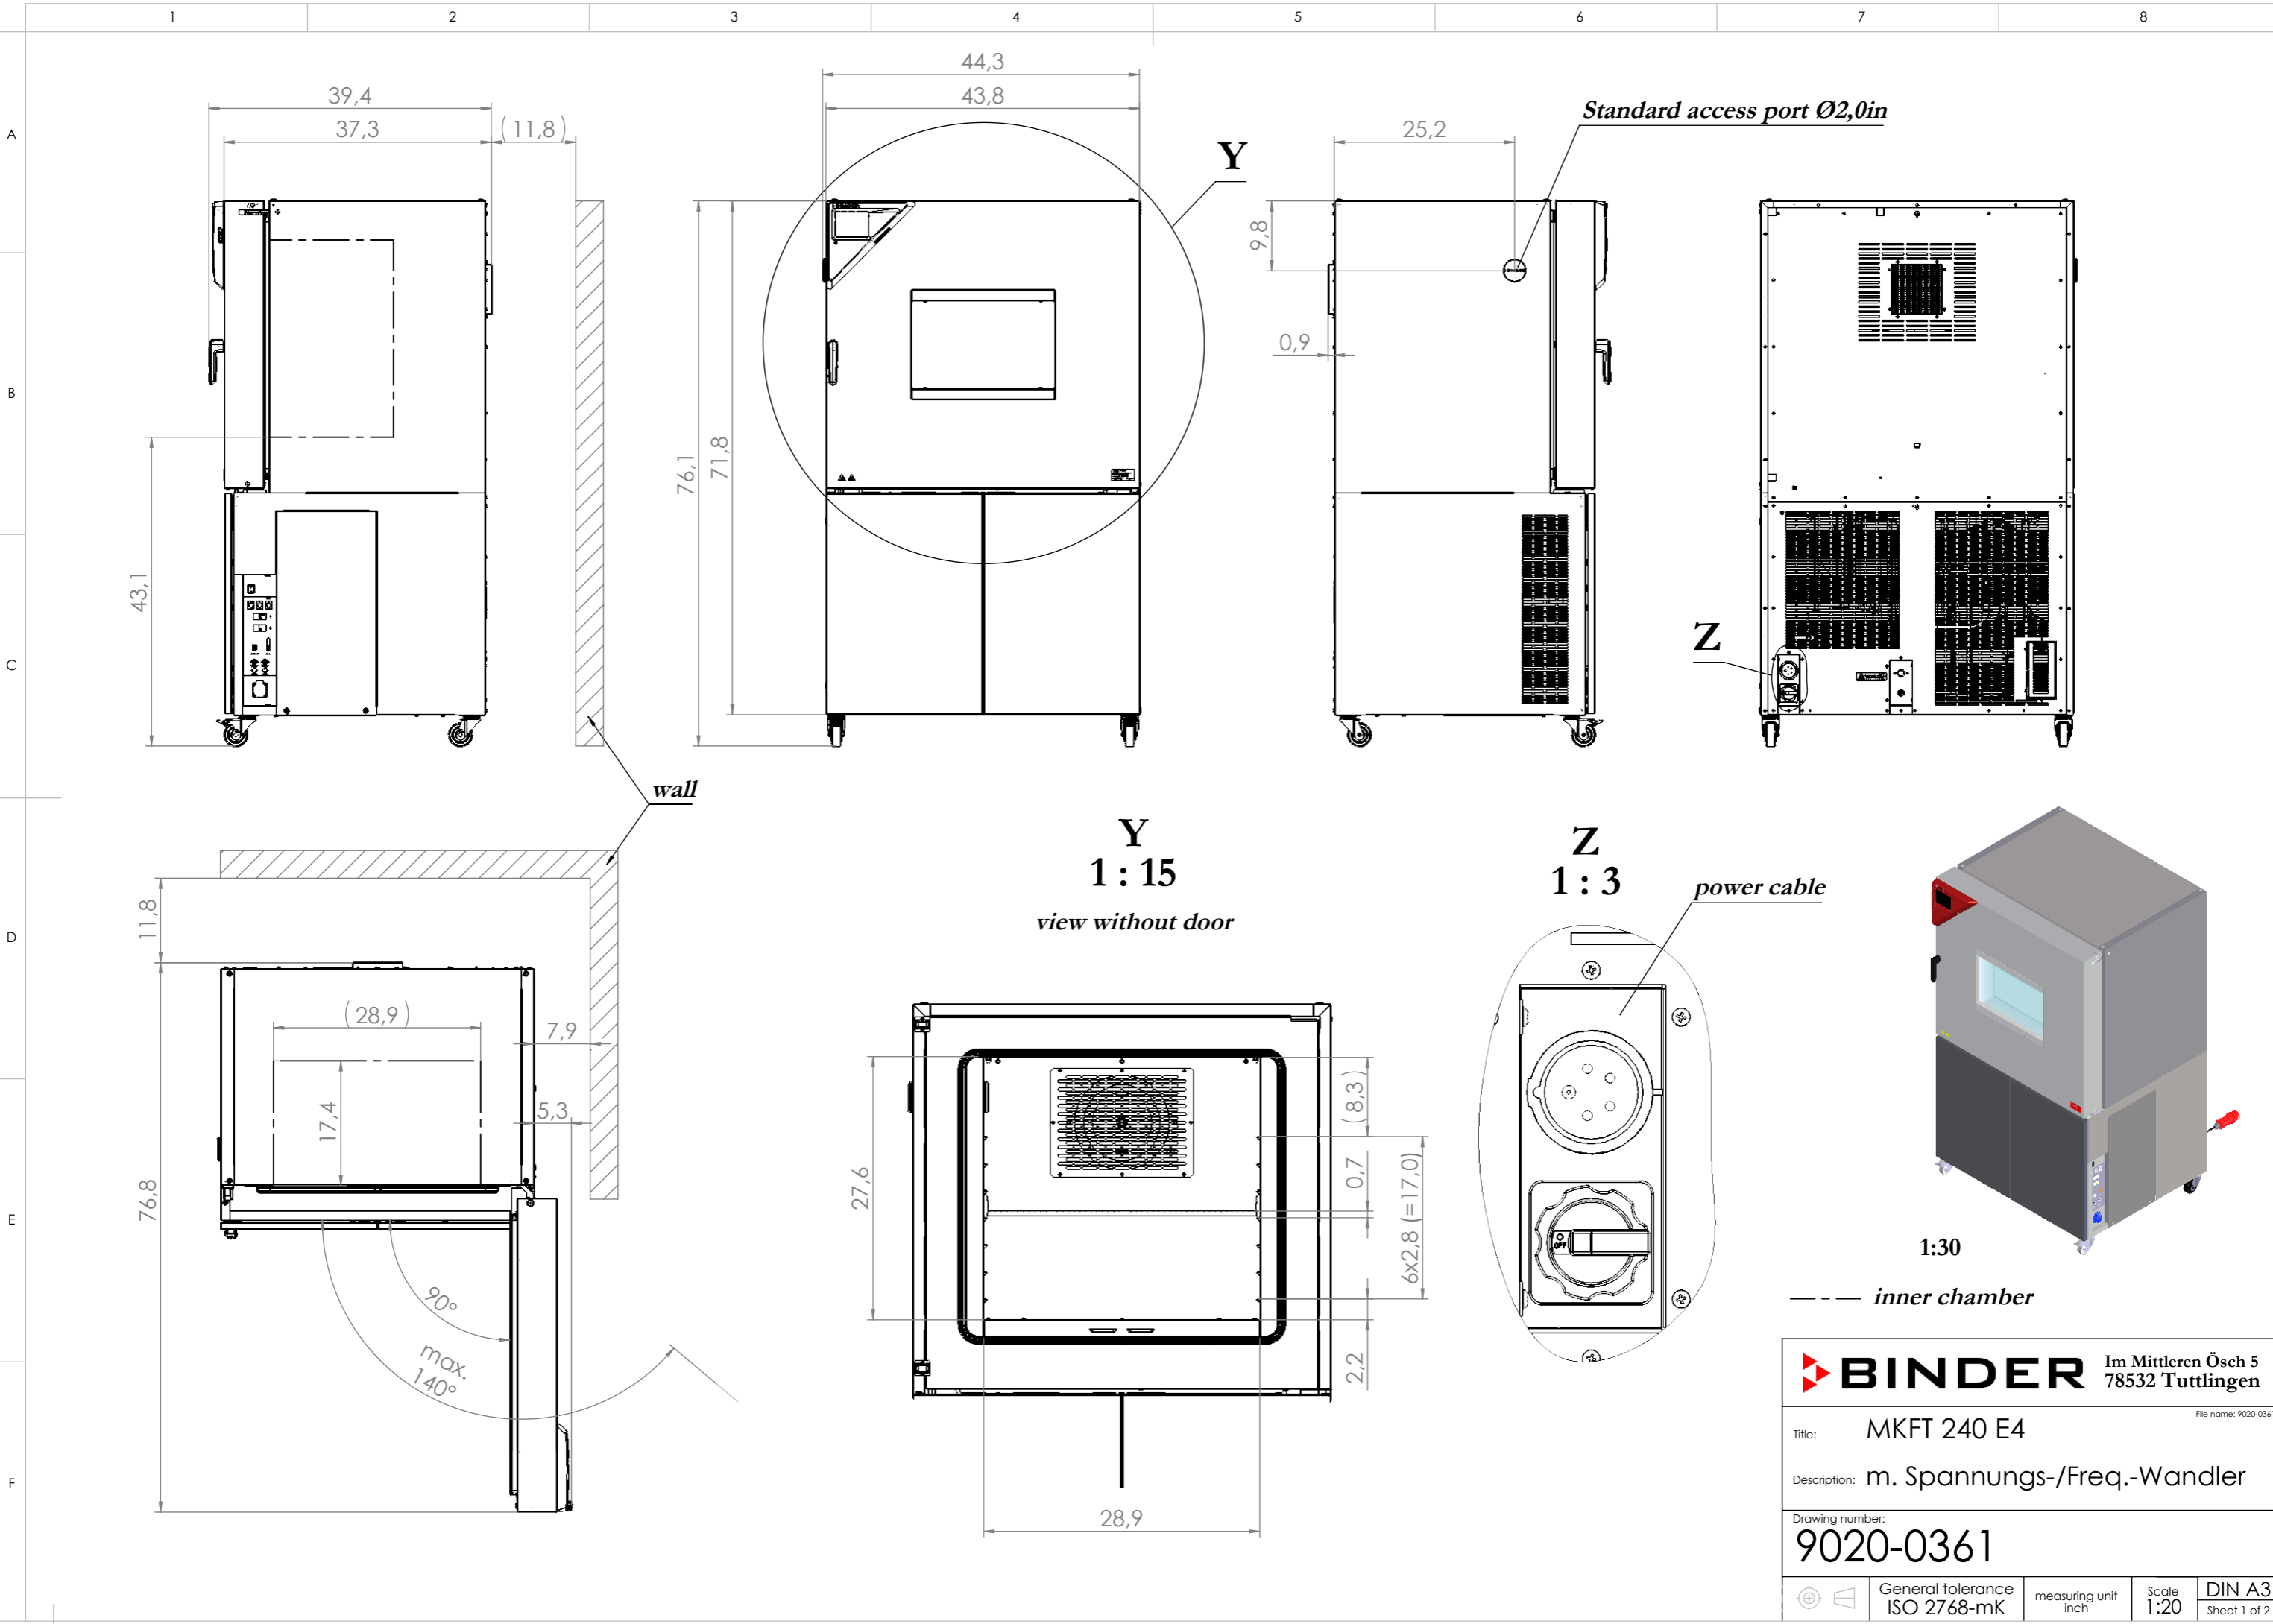

© Binder GmbH 2017 Diese Zeichnung ist urheberrechtlich geschützt. Alle Rechte vorbehalten.

Y
1:15
view without door

Z
1:3
power cable

1:30
--- inner chamber

		Im Mittleren Ösch 5 78532 Tuttlingen	
Title:	MKFT 240 E4		
Description:	m. Spannungs-/Freq.-Wandler		
Drawing number:	9020-0361		
	General tolerance ISO 2768-mK	measuring unit inch	Scale 1:20
		DIN A3	Sheet 1 of 2

© Binder GmbH 2017 Diese Zeichnung ist urheberrechtlich geschützt. Alle Rechte vorbehalten.

--- inner chamber
 [red hatched box] potential position for access ports, via BINDER INDIVIDUAL

BINDER		Im Mittleren Ösch 5 78532 Tuttlingen	
Title: MKFT 240 E4		File name: 9020-0361	
Description: m. Spannungs-/Freq.-Wandler			
Drawing number: 9120-0361			
General tolerance ISO 2768-mK	measuring unit inch	Scale 1:15	DIN A3 Sheet 2 of 2