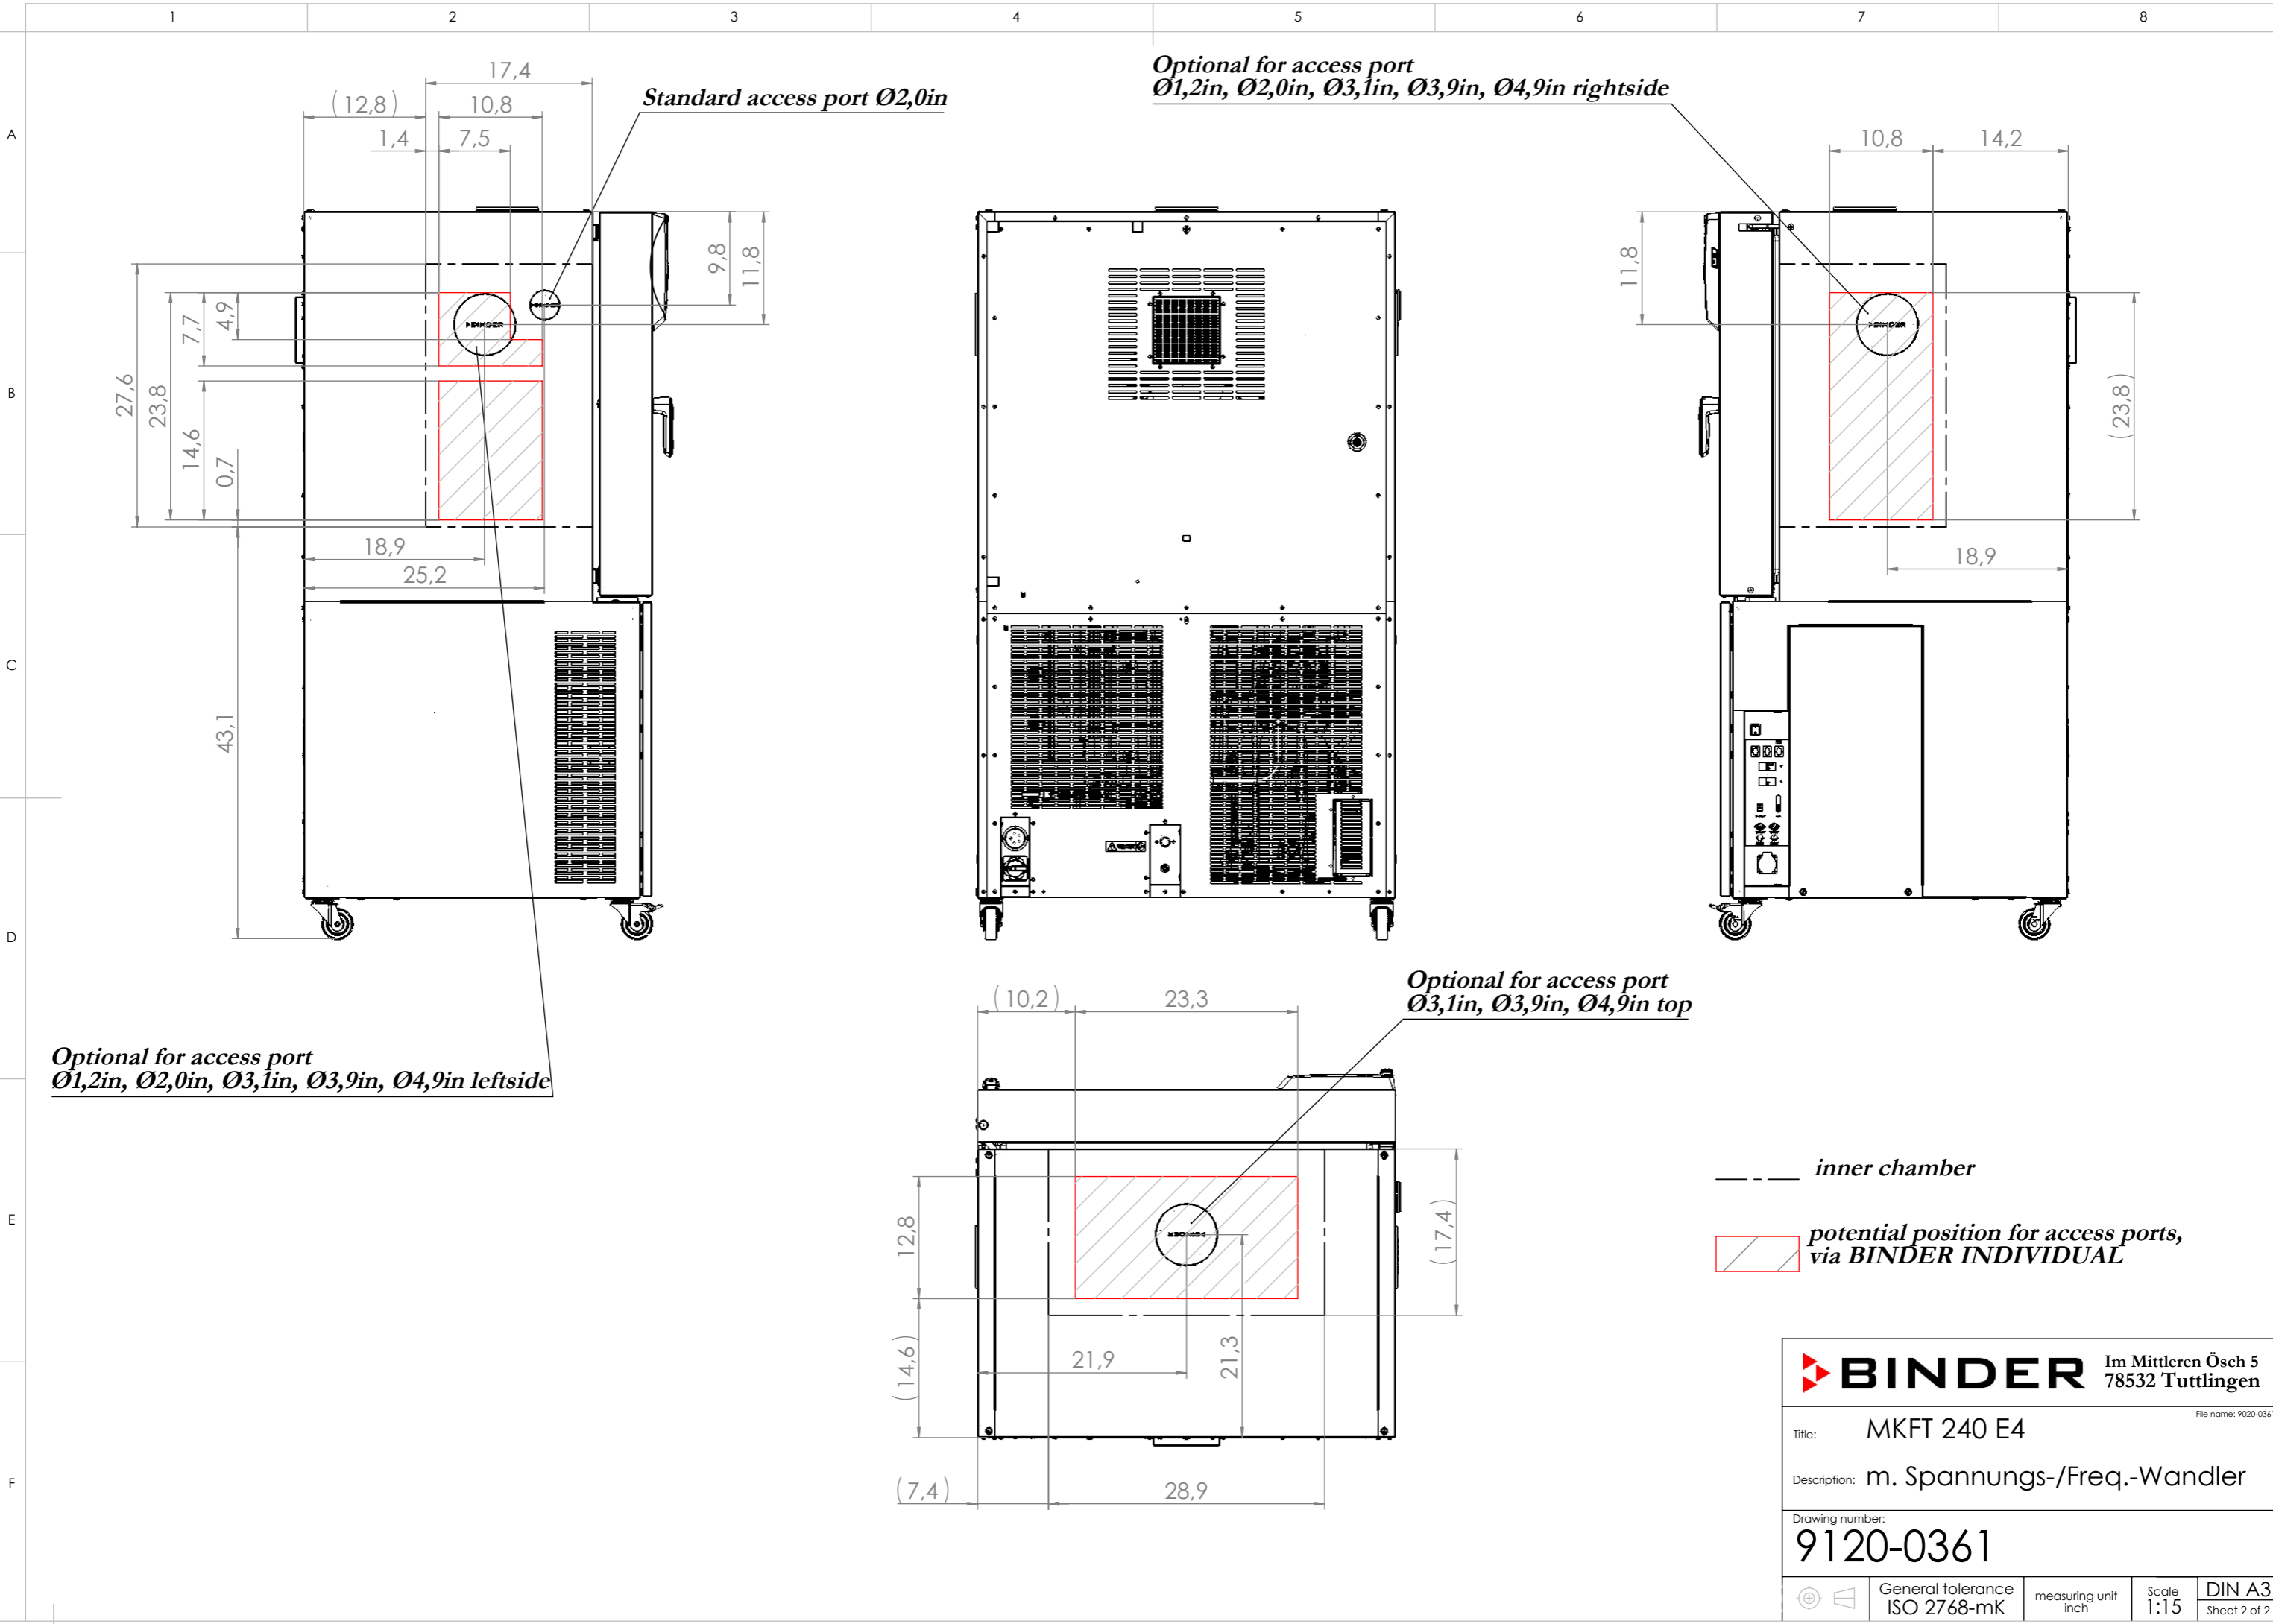

© Binder GmbH 2017 Diese Zeichnung ist urheberrechtlich geschützt. Alle Rechte vorbehalten.

Y
1:15
view without door

Z
1:3
power cable

1:30
--- inner chamber

		Im Mittleren Ösch 5 78532 Tuttlingen	
Title:	MKFT 240 E4		
Description:	m. Spannungs-/Freq.-Wandler		
Drawing number:	9020-0361		
	General tolerance ISO 2768-mK	measuring unit inch	Scale 1:20
		DIN A3	Sheet 1 of 2

© Binder GmbH 2017 Diese Zeichnung ist urheberrechtlich geschützt. Alle Rechte vorbehalten.

--- inner chamber
 [red hatched box] potential position for access ports, via BINDER INDIVIDUAL

BINDER		Im Mittleren Ösch 5 78532 Tuttlingen	
Title: MKFT 240 E4		File name: 9020-0361	
Description: m. Spannungs-/Freq.-Wandler			
Drawing number: 9120-0361			
General tolerance ISO 2768-mK	measuring unit inch	Scale 1:15	DIN A3 Sheet 2 of 2