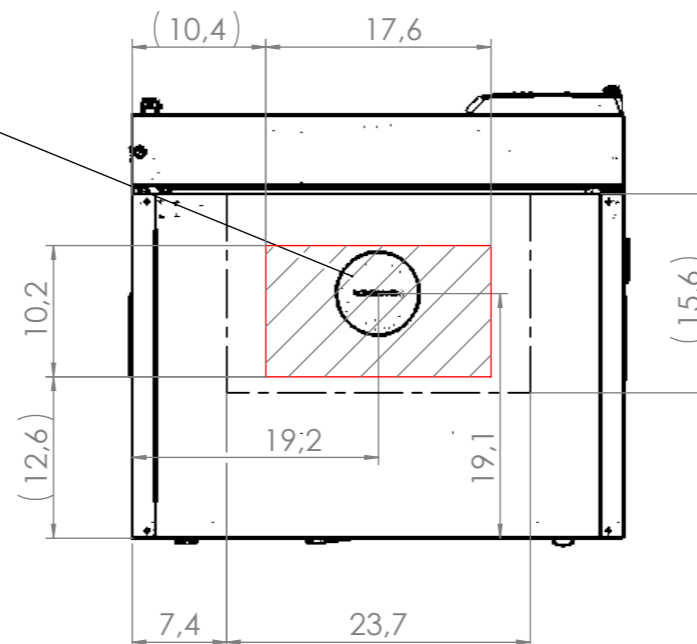

© Binder GmbH 2017 Diese Zeichnung ist urheberrechtlich geschützt. Alle Rechte vorbehalten.

		Im Mittleren Ösch 5 78532 Tuttlingen	
Title:	MKFT		
Description:	115 (E5) (480V/60Hz)		
Drawing number:	9020-0362		
	General tolerance ISO 2768-mK	measuring unit inch	Scale 1:20
			DIN A3 Sheet 1 of 2

Optional for access port
 $\varnothing 1,2in, \varnothing 2,0in, \varnothing 3,2in, \varnothing 3,9in, \varnothing 4,9in$ leftside

Optional for access port
 $\varnothing 1,2in, \varnothing 2,0in, \varnothing 3,2in, \varnothing 3,9in, \varnothing 4,9in$ rightside

Optional for access port
 $\varnothing 3,2in, \varnothing 3,9in, \varnothing 4,9in$ top

--- inner chamber

 possible position for access ports,
 via **BINDER INDIVIDUAL**

BINDER Im Mittleren Ösch 5
 78532 Tuttlingen

Title: MKFT
 Description: 115 (E5) (480V/60Hz)

Drawing number:
9120-0362

	General tolerance ISO 2768-mK	measuring unit inch	Scale 1:15	DIN A3 Sheet 2 of 2
---	----------------------------------	------------------------	---------------	------------------------