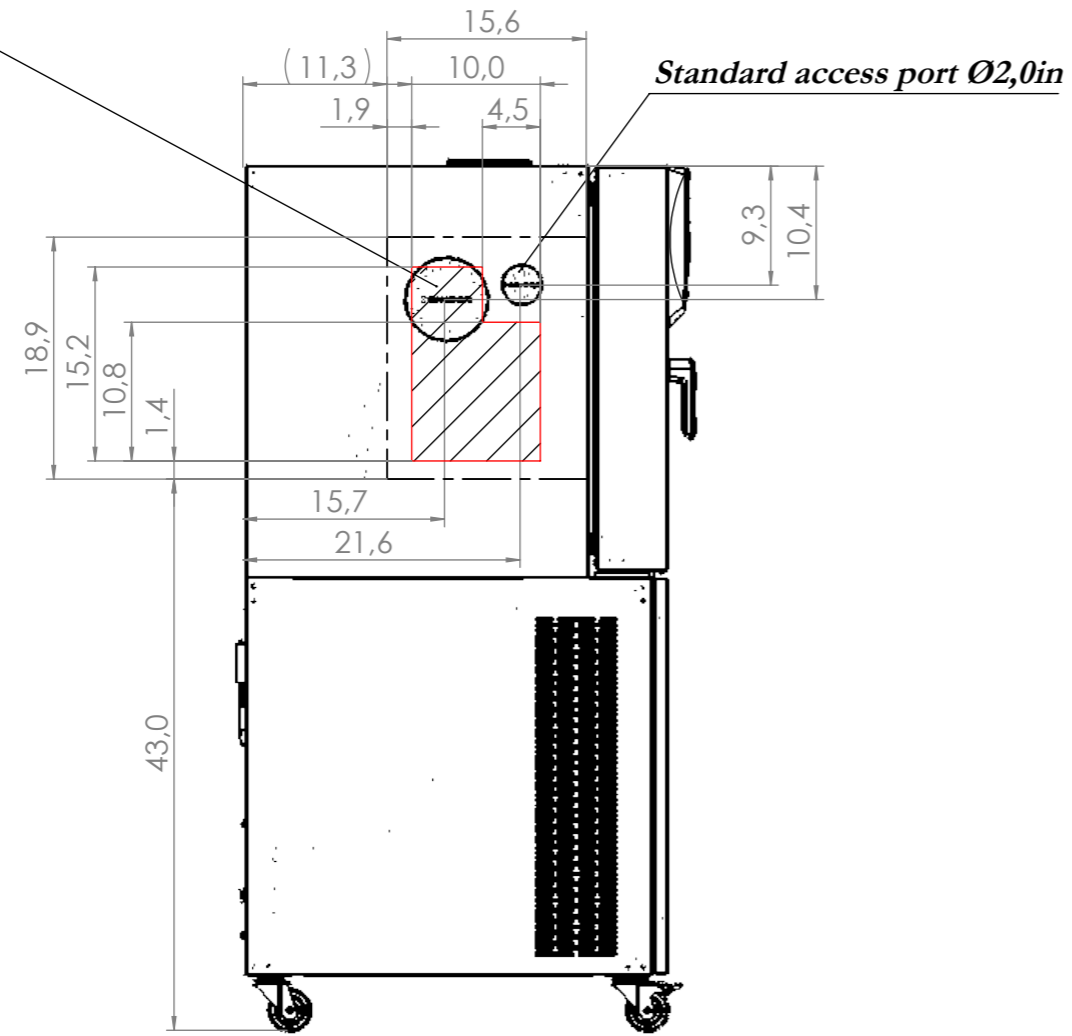

© Binder GmbH 2017 Diese Zeichnung ist urheberrechtlich geschützt. Alle Rechte vorbehalten.

		Im Mittleren Ösch 5 78532 Tuttlingen	
Title:	MKFT		
Description:	115 (E5) (480V/60Hz)		
Drawing number:	9020-0362		
	General tolerance ISO 2768-mK	measuring unit inch	Scale 1:20
			DIN A3 Sheet 1 of 2

Optional for access port
 $\varnothing 1,2in, \varnothing 2,0in, \varnothing 3,2in, \varnothing 3,9in, \varnothing 4,9in$ leftside

Optional for access port
 $\varnothing 1,2in, \varnothing 2,0in, \varnothing 3,2in, \varnothing 3,9in, \varnothing 4,9in$ rightside

Optional for access port
 $\varnothing 3,2in, \varnothing 3,9in, \varnothing 4,9in$ top

--- inner chamber

 possible position for access ports,
 via **BINDER INDIVIDUAL**

BINDER Im Mittleren Ösch 5
 78532 Tuttlingen

Title: MKFT
 Description: 115 (E5) (480V/60Hz)

Drawing number:
9120-0362

	General tolerance ISO 2768-mK	measuring unit inch	Scale 1:15	DIN A3 Sheet 2 of 2
---	----------------------------------	------------------------	---------------	------------------------