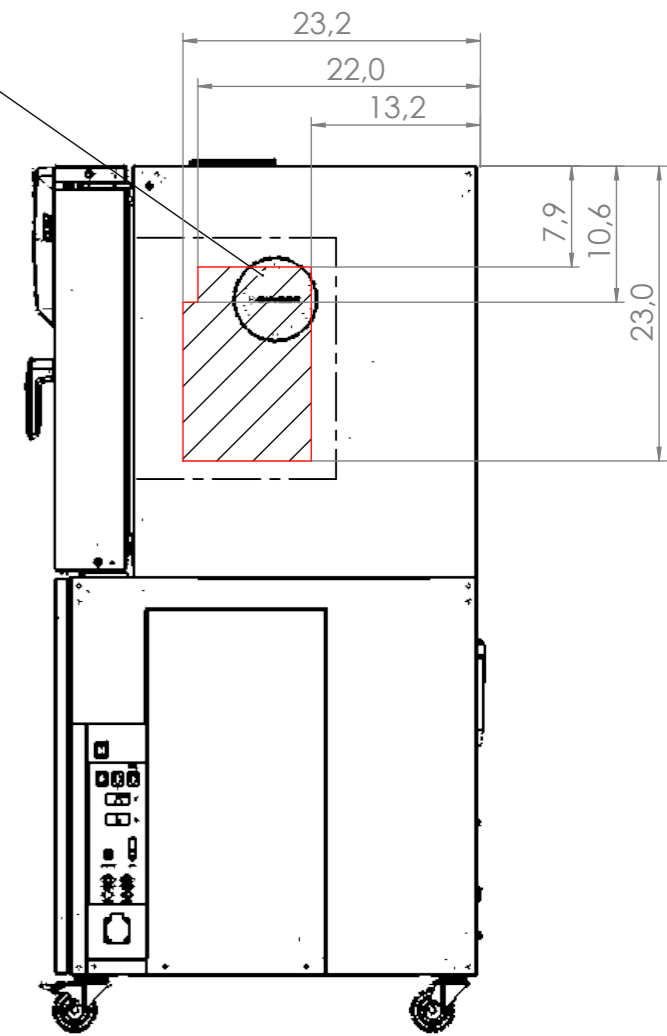

© Binder GmbH 2017 Diese Zeichnung ist urheberrechtlich geschützt. Alle Rechte vorbehalten.

		Im Mittleren Ösch 5 78532 Tuttlingen	
Title:	MKFT		
Description:	115 (E5) (480V/60Hz)		
Drawing number:	9020-0362		
	General tolerance ISO 2768-mK	measuring unit inch	Scale 1:20
			DIN A3 Sheet 1 of 2

Optional for access port
 $\varnothing 1,2in, \varnothing 2,0in, \varnothing 3,2in, \varnothing 3,9in, \varnothing 4,9in$ leftside

Optional for access port
 $\varnothing 1,2in, \varnothing 2,0in, \varnothing 3,2in, \varnothing 3,9in, \varnothing 4,9in$ rightside

Optional for access port
 $\varnothing 3,2in, \varnothing 3,9in, \varnothing 4,9in$ top

--- inner chamber

 possible position for access ports,
 via **BINDER INDIVIDUAL**

BINDER Im Mittleren Ösch 5
 78532 Tuttlingen

Title: MKFT
 Description: 115 (E5) (480V/60Hz)

Drawing number:
9120-0362

	General tolerance ISO 2768-mK	measuring unit inch	Scale 1:15	DIN A3 Sheet 2 of 2
---	----------------------------------	------------------------	---------------	------------------------