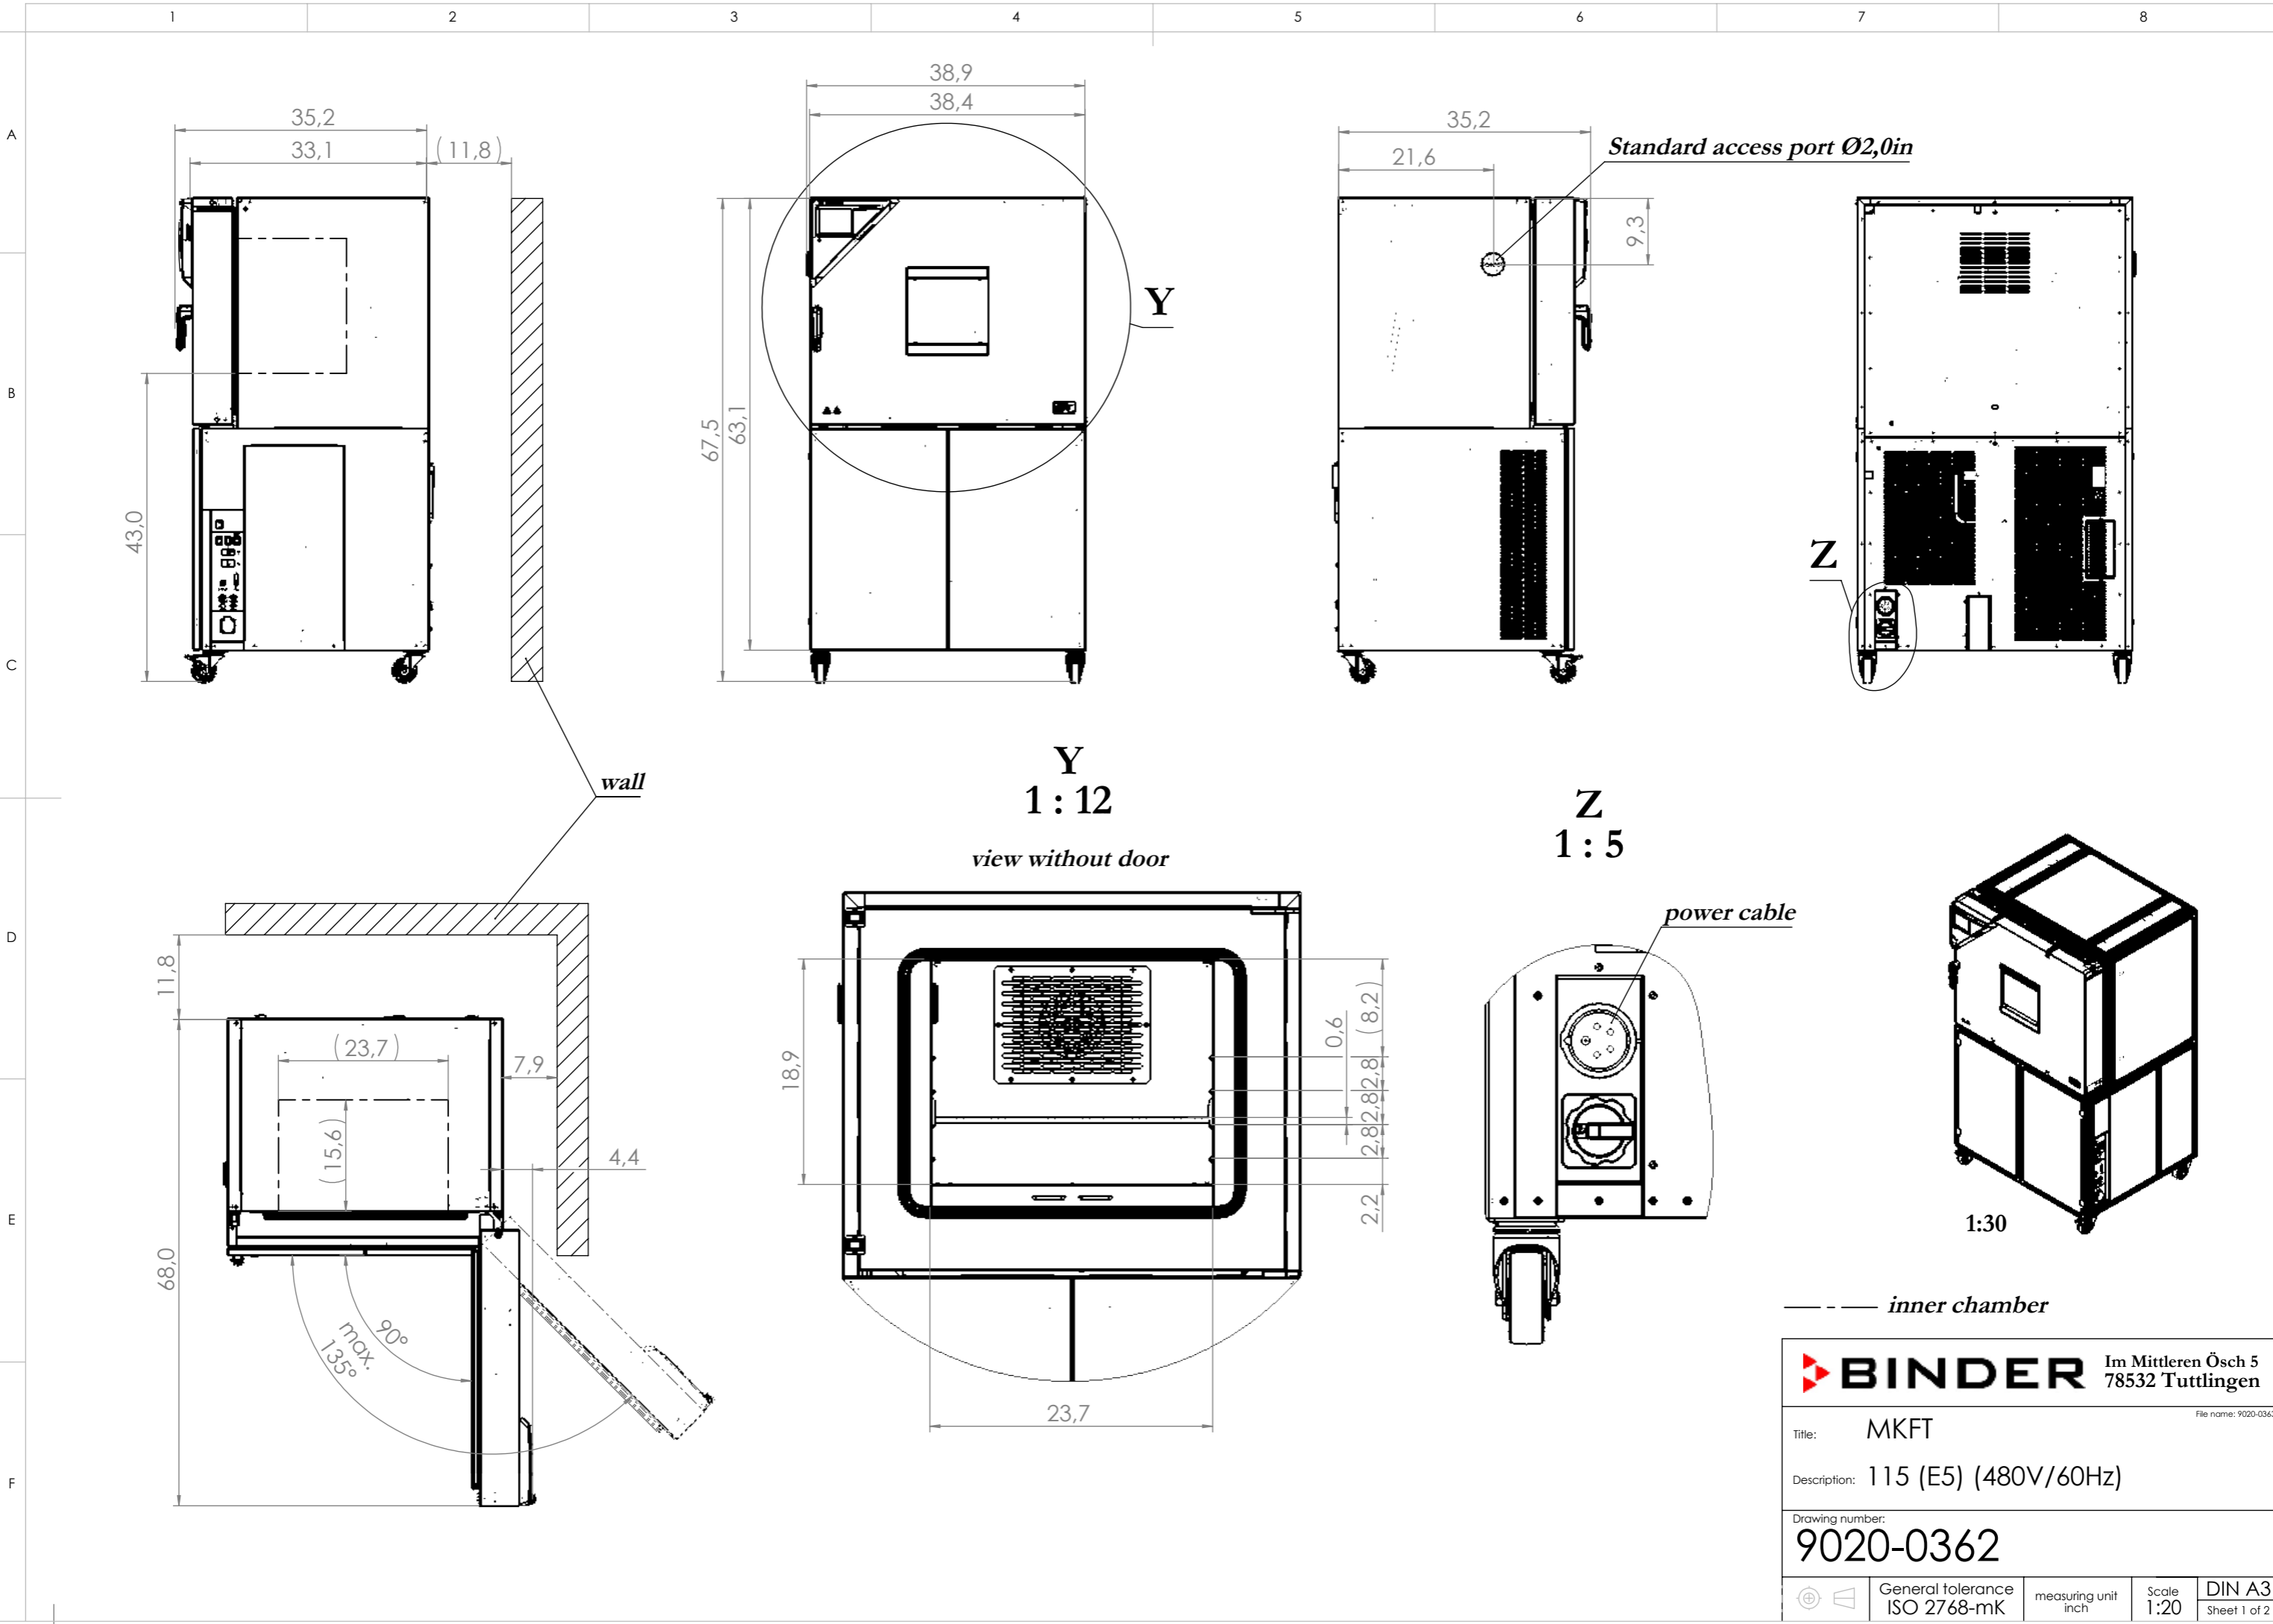

© Binder GmbH 2017 Diese Zeichnung ist urheberrechtlich geschützt. Alle Rechte vorbehalten.

		Im Mittleren Ösch 5 78532 Tuttlingen	
Title:	MKFT		
Description:	115 (E5) (480V/60Hz)		
Drawing number:	9020-0362		
	General tolerance ISO 2768-mK	measuring unit inch	Scale 1:20
			DIN A3 Sheet 1 of 2

Optional for access port
 $\varnothing 1,2in, \varnothing 2,0in, \varnothing 3,2in, \varnothing 3,9in, \varnothing 4,9in$ leftside

Optional for access port
 $\varnothing 1,2in, \varnothing 2,0in, \varnothing 3,2in, \varnothing 3,9in, \varnothing 4,9in$ rightside

Optional for access port
 $\varnothing 3,2in, \varnothing 3,9in, \varnothing 4,9in$ top

--- inner chamber

 possible position for access ports,
 via **BINDER INDIVIDUAL**

BINDER Im Mittleren Ösch 5
 78532 Tuttlingen

Title: MKFT
 Description: 115 (E5) (480V/60Hz)

Drawing number:
9120-0362

	General tolerance ISO 2768-mK	measuring unit inch	Scale 1:15	DIN A3 Sheet 2 of 2
---	----------------------------------	------------------------	---------------	------------------------