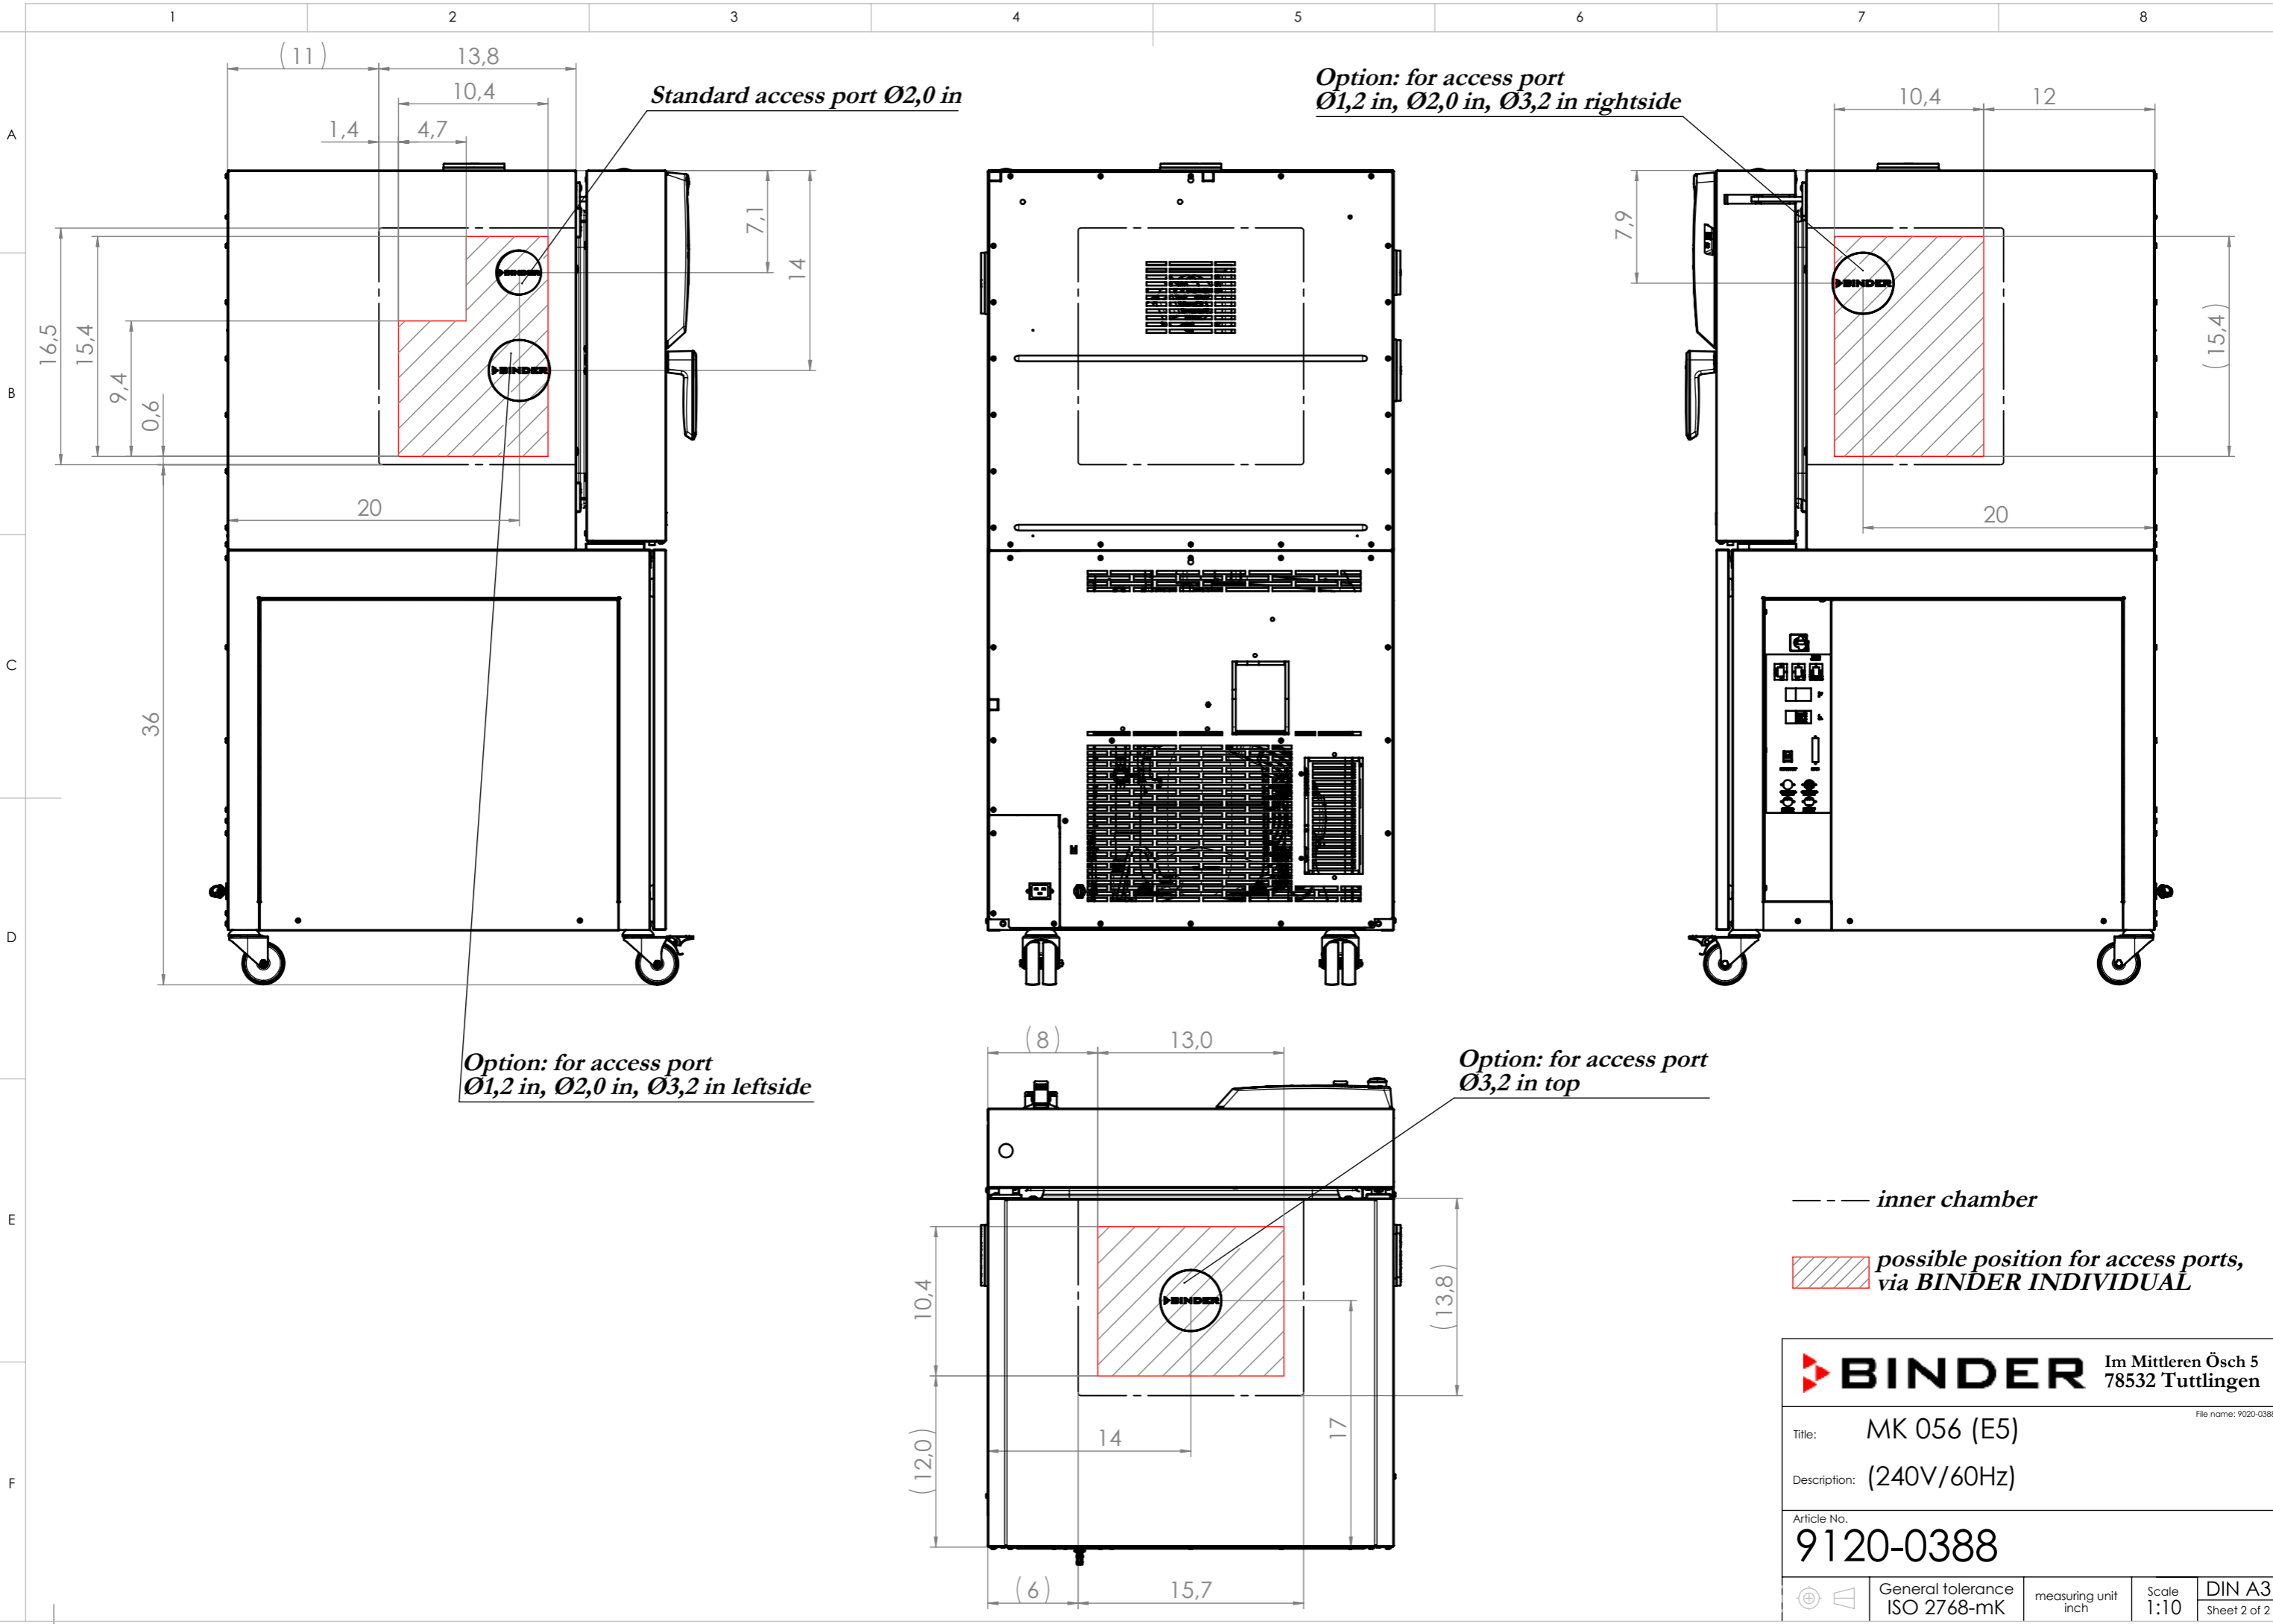

© Binder GmbH 2017 Diese Zeichnung ist urheberrechtlich geschützt. Alle Rechte vorbehalten.

**Y**  
2 : 15  
view without door

**Z**  
1 : 3

--- inner chamber

<b>BINDER</b>		Im Mittleren Ösch 5 78532 Tuttlingen	
Title: MK 056 (E5)		File name: 9020-0388	
Description: (240V/60Hz)		Article No.	
<b>9020-0388</b>			
General tolerance ISO 2768-mK	measuring unit inch	Scale 1:20	DIN A3 Sheet 1 of 2

© Binder GmbH 2017 Diese Zeichnung ist urheberrechtlich geschützt. Alle Rechte vorbehalten.

--- inner chamber  
 [hatched box] possible position for access ports, via BINDER INDIVIDUAL

<b>BINDER</b> Im Mittleren Ösch 5 78532 Tuttlingen				
Title: MK 056 (E5) <span style="float: right; font-size: small;">File name: 9020-0388</span>				
Description: (240V/60Hz)				
Article No. <b>9120-0388</b>				
	General tolerance ISO 2768-mK	measuring unit inch	Scale 1:10	DIN A3 Sheet 2 of 2