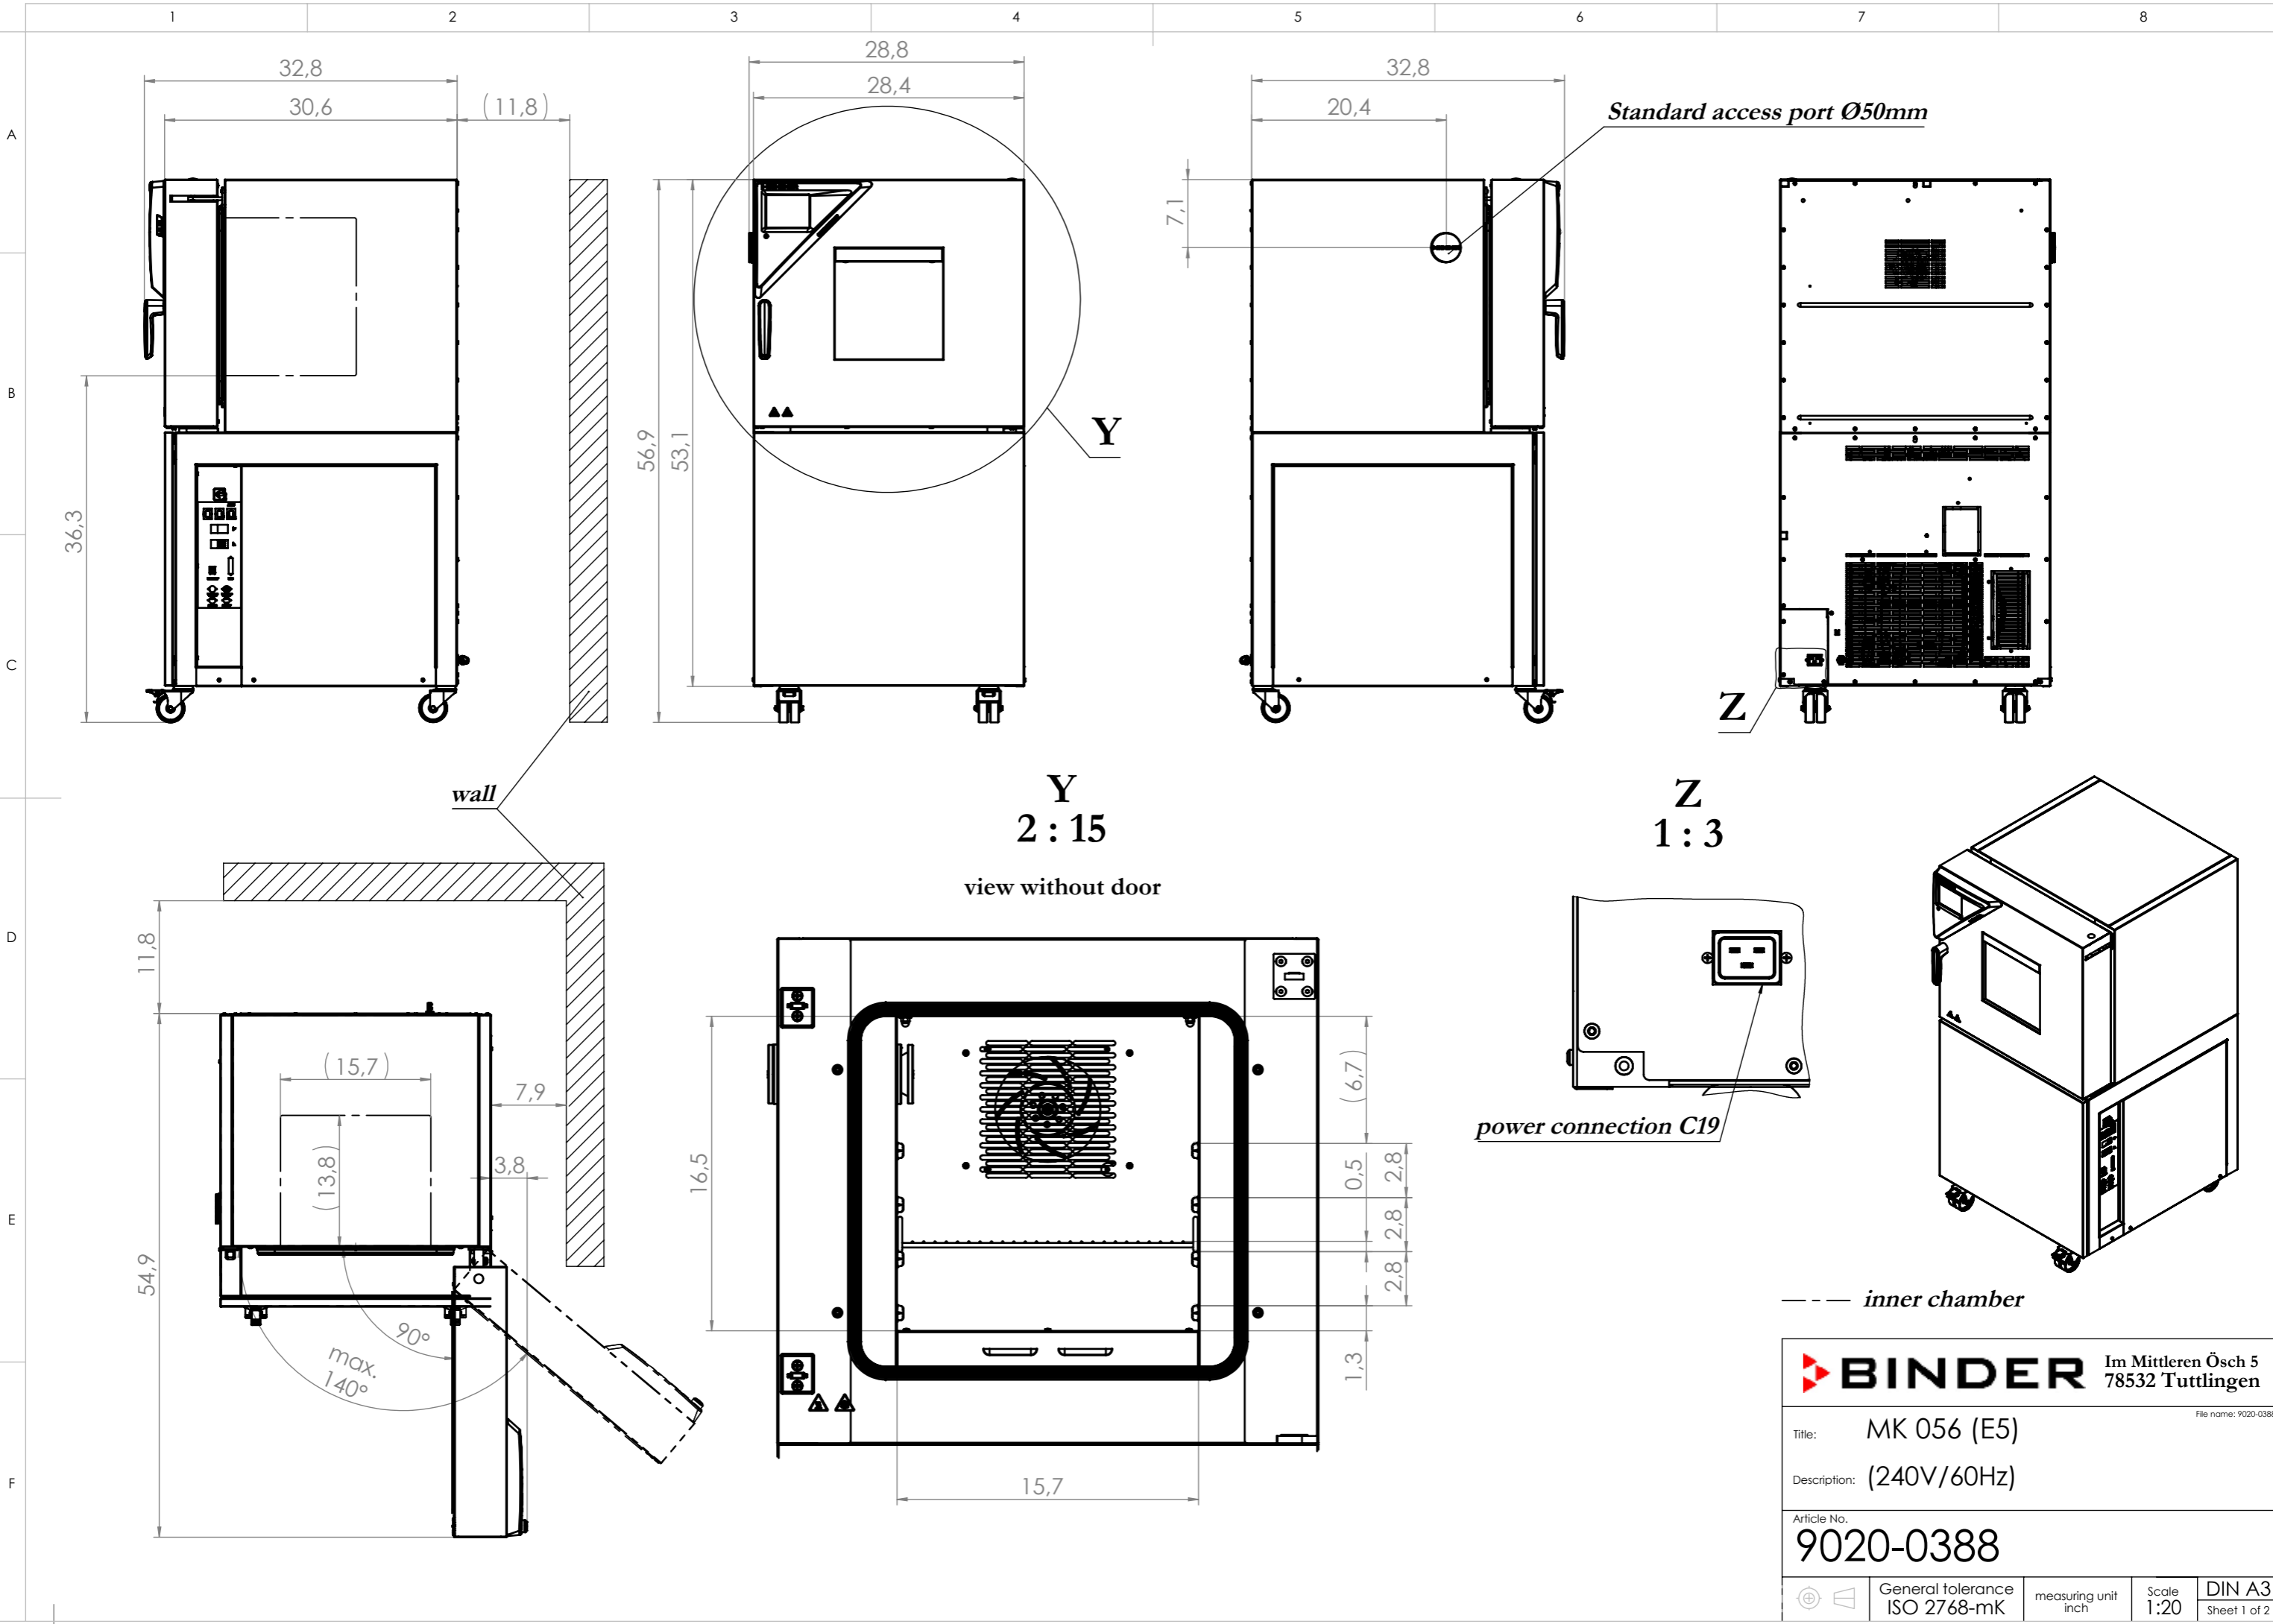

© Binder GmbH 2017 Diese Zeichnung ist urheberrechtlich geschützt. Alle Rechte vorbehalten.

**Y**  
2 : 15  
view without door

**Z**  
1 : 3

--- inner chamber

<b>BINDER</b>		Im Mittleren Ösch 5 78532 Tuttlingen	
Title: MK 056 (E5)		File name: 9020-0388	
Description: (240V/60Hz)		Article No.	
<b>9020-0388</b>			
General tolerance ISO 2768-mK	measuring unit inch	Scale 1:20	DIN A3 Sheet 1 of 2

© Binder GmbH 2017 Diese Zeichnung ist urheberrechtlich geschützt. Alle Rechte vorbehalten.

--- inner chamber  
 [hatched box] possible position for access ports, via BINDER INDIVIDUAL

<b>BINDER</b> Im Mittleren Ösch 5 78532 Tuttlingen				
Title: MK 056 (E5) <span style="float: right; font-size: small;">File name: 9020-0388</span>				
Description: (240V/60Hz)				
Article No. <b>9120-0388</b>				
	General tolerance ISO 2768-mK	measuring unit inch	Scale 1:10	DIN A3 Sheet 2 of 2