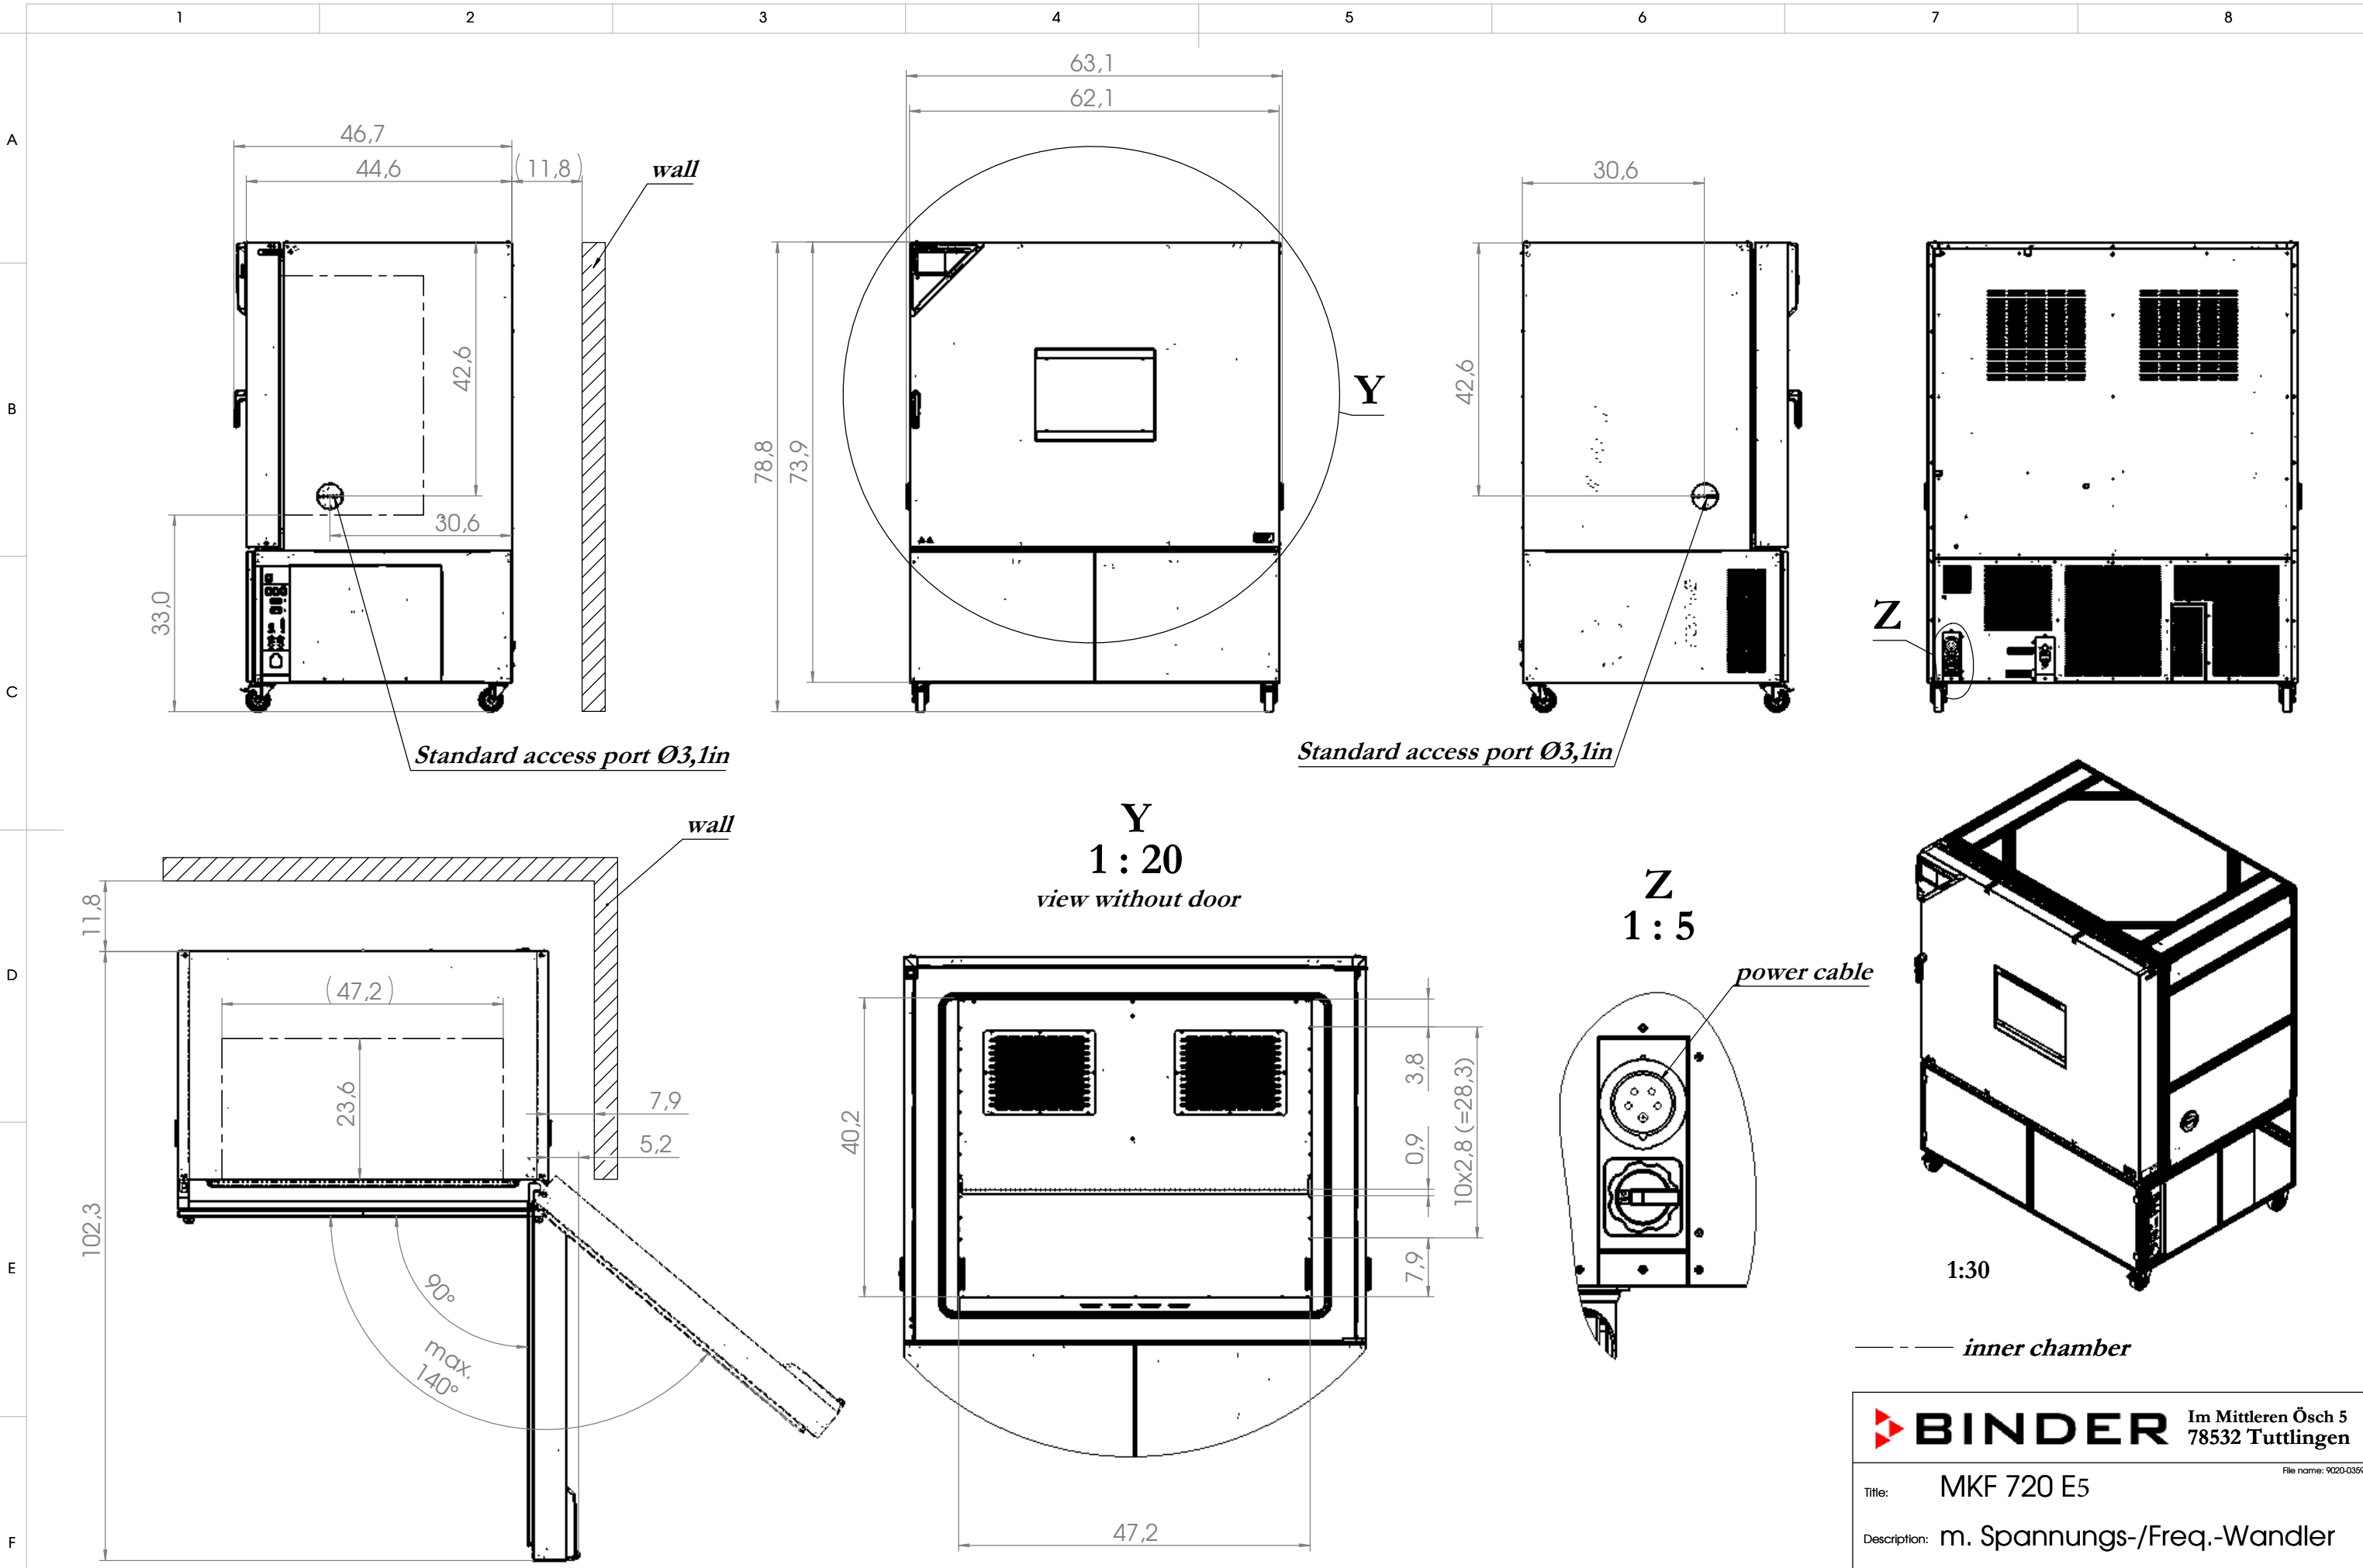

© Binder GmbH 2017 Diese Zeichnung ist urheberrechtlich geschützt. Alle Rechte vorbehalten.

		Im Mittleren Ösch 5 78532 Tuttlingen	
File name: 9020-0359			
Title:		MKF 720 E5	
Description:		m. Spannungs-/Freq.-Wandler	
Drawing number:		9020-0359	
	General tolerance ISO 2768-mK	measuring unit inch	Scale 1:25
		DIN A3 Sheet 1 of 2	

--- inner chamber

▨ potential position for access ports via BINDER INDIVIDUAL

BINDER Im Mittleren Ösch 5 78532 Tuttlingen		File name: 9020-0359	
Title: MKF 720 E5		Description: m. Spannungs-/Freq.-Wandler	
Drawing number: 9120-0359		Scale: 1:20	
General tolerance ISO 2768-mK	measuring unit inch	Scale 1:20	DIN A3 Sheet 2 of 2