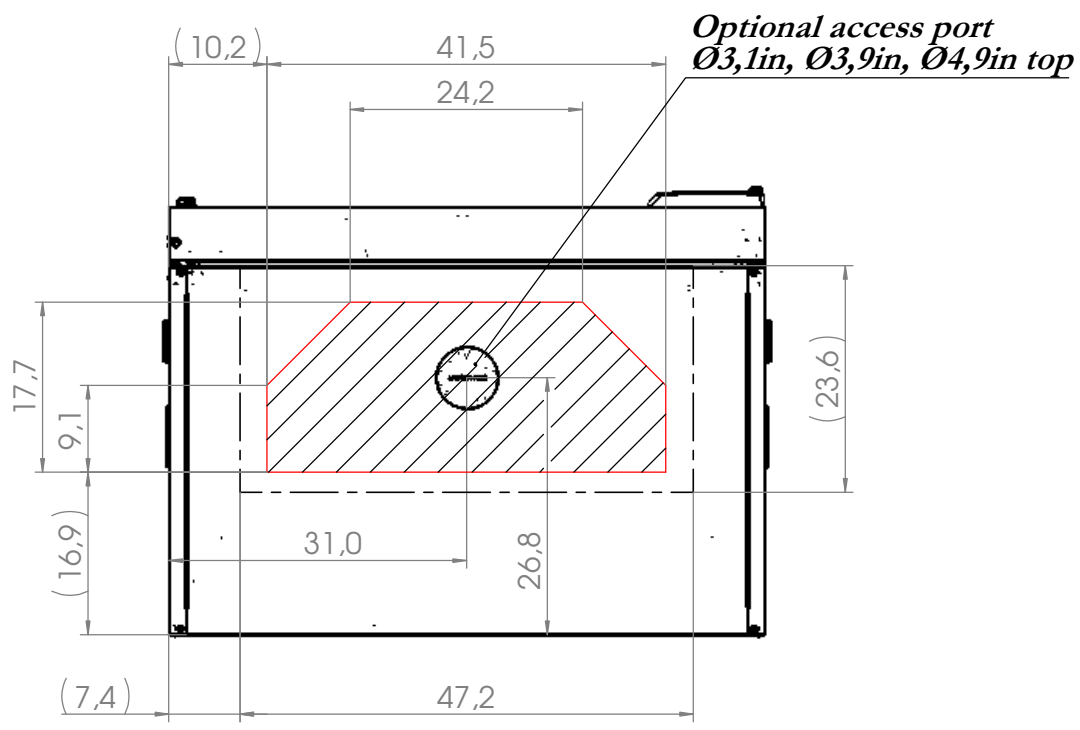

© Binder GmbH 2017 Diese Zeichnung ist urheberrechtlich geschützt. Alle Rechte vorbehalten.

		Im Mittleren Ösch 5 78532 Tuttlingen	
File name: 9020-0359			
Title:		MKF 720 E5	
Description:		m. Spannungs-/Freq.-Wandler	
Drawing number:		9020-0359	
	General tolerance ISO 2768-mK	measuring unit inch	Scale 1:25
		DIN A3 Sheet 1 of 2	

--- inner chamber

▨ potential position for access ports via BINDER INDIVIDUAL

BINDER Im Mittleren Ösch 5 78532 Tuttlingen		File name: 9020-0359	
Title: MKF 720 E5		Description: m. Spannungs-/Freq.-Wandler	
Drawing number: 9120-0359		Scale: 1:20	
General tolerance ISO 2768-mK	measuring unit inch	Scale 1:20	DIN A3 Sheet 2 of 2