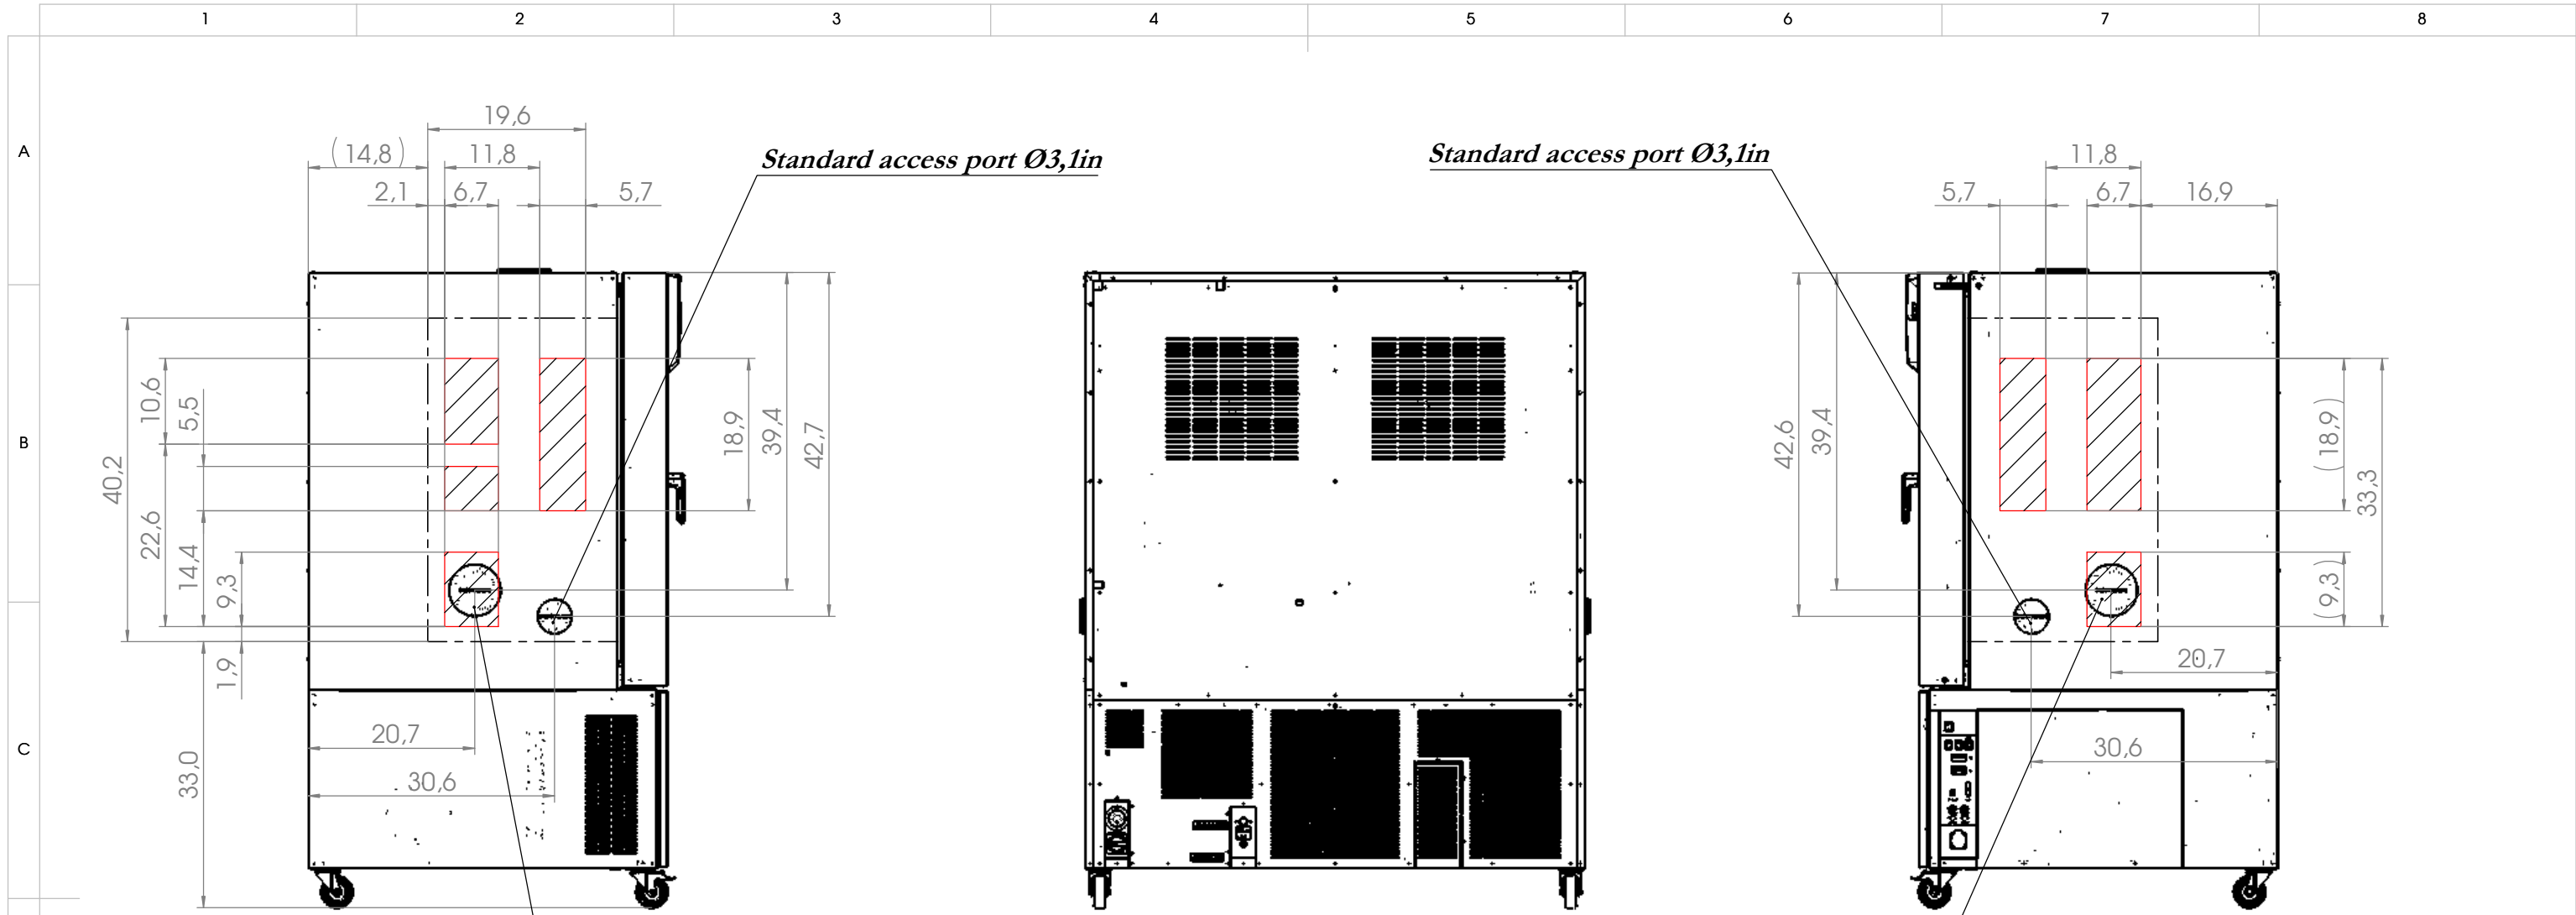

© Binder GmbH 2017 Diese Zeichnung ist urheberrechtlich geschützt. Alle Rechte vorbehalten.

		Im Mittleren Ösch 5 78532 Tuttlingen	
File name: 9020-0359			
Title:		MKF 720 E5	
Description:		m. Spannungs-/Freq.-Wandler	
Drawing number:		9020-0359	
	General tolerance ISO 2768-mK	measuring unit inch	Scale 1:25
		DIN A3 Sheet 1 of 2	

--- inner chamber

▨ potential position for access ports via BINDER INDIVIDUAL

BINDER Im Mittleren Ösch 5 78532 Tuttlingen		File name: 9020-0359	
Title: MKF 720 E5		Description: m. Spannungs-/Freq.-Wandler	
Drawing number: 9120-0359		Scale: 1:20	
General tolerance ISO 2768-mK	measuring unit inch	Scale 1:20	DIN A3 Sheet 2 of 2