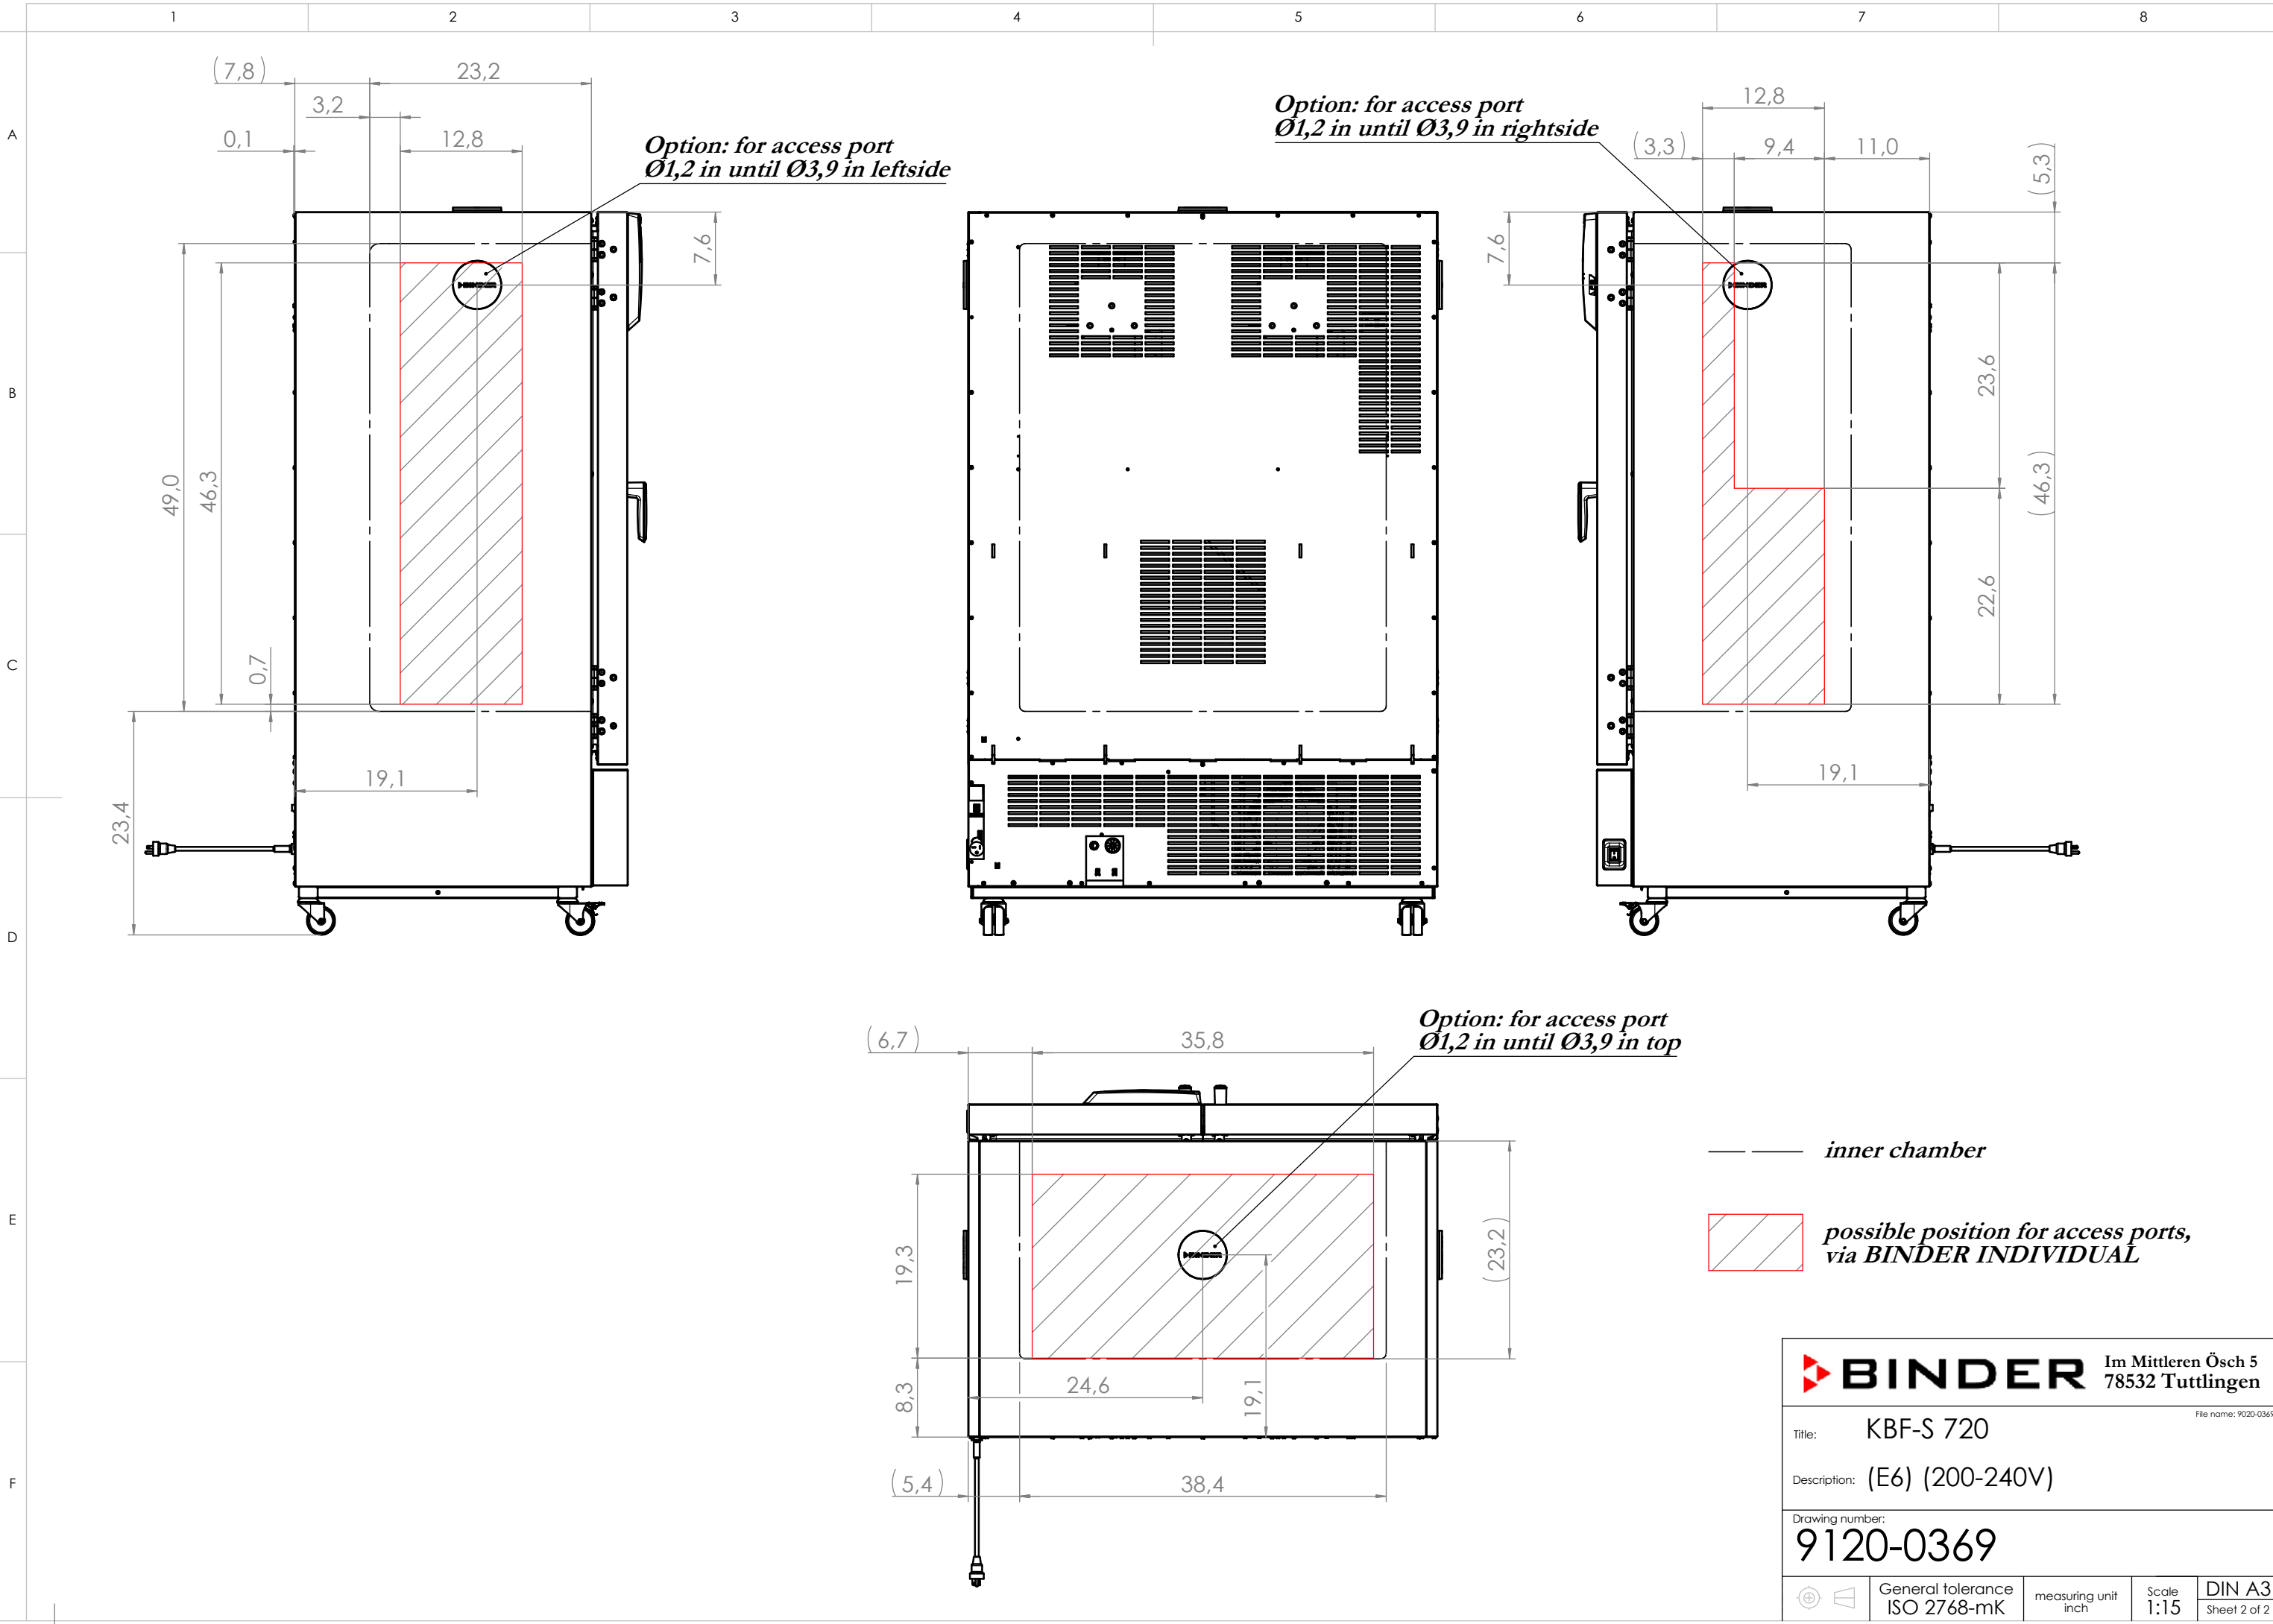

© Binder GmbH 2017 Diese Zeichnung ist urheberrechtlich geschützt. Alle Rechte vorbehalten.

--- Inner chamber

<b>BINDER</b>		Im Mittleren Ösch 5 78532 Tuttlingen	
Title:	KBF-S 720		
Description:	(E6) (200-240V)		
Drawing number:	9020-0369		
General tolerance ISO 2768-mK	measuring unit inch	Scale 1:20	DIN A3 Sheet 1 of 2

© Binder GmbH 2017 Diese Zeichnung ist urheberrechtlich geschützt. Alle Rechte vorbehalten.

— inner chamber  
 possible position for access ports, via BINDER INDIVIDUAL

**BINDER** Im Mittleren Ösch 5  
 78532 Tuttlingen  
 File name: 9020-0369

Title: KBF-S 720  
 Description: (E6) (200-240V)

Drawing number:  
**9120-0369**

General tolerance ISO 2768-mK	measuring unit inch	Scale 1:15	DIN A3 Sheet 2 of 2
----------------------------------	------------------------	---------------	------------------------