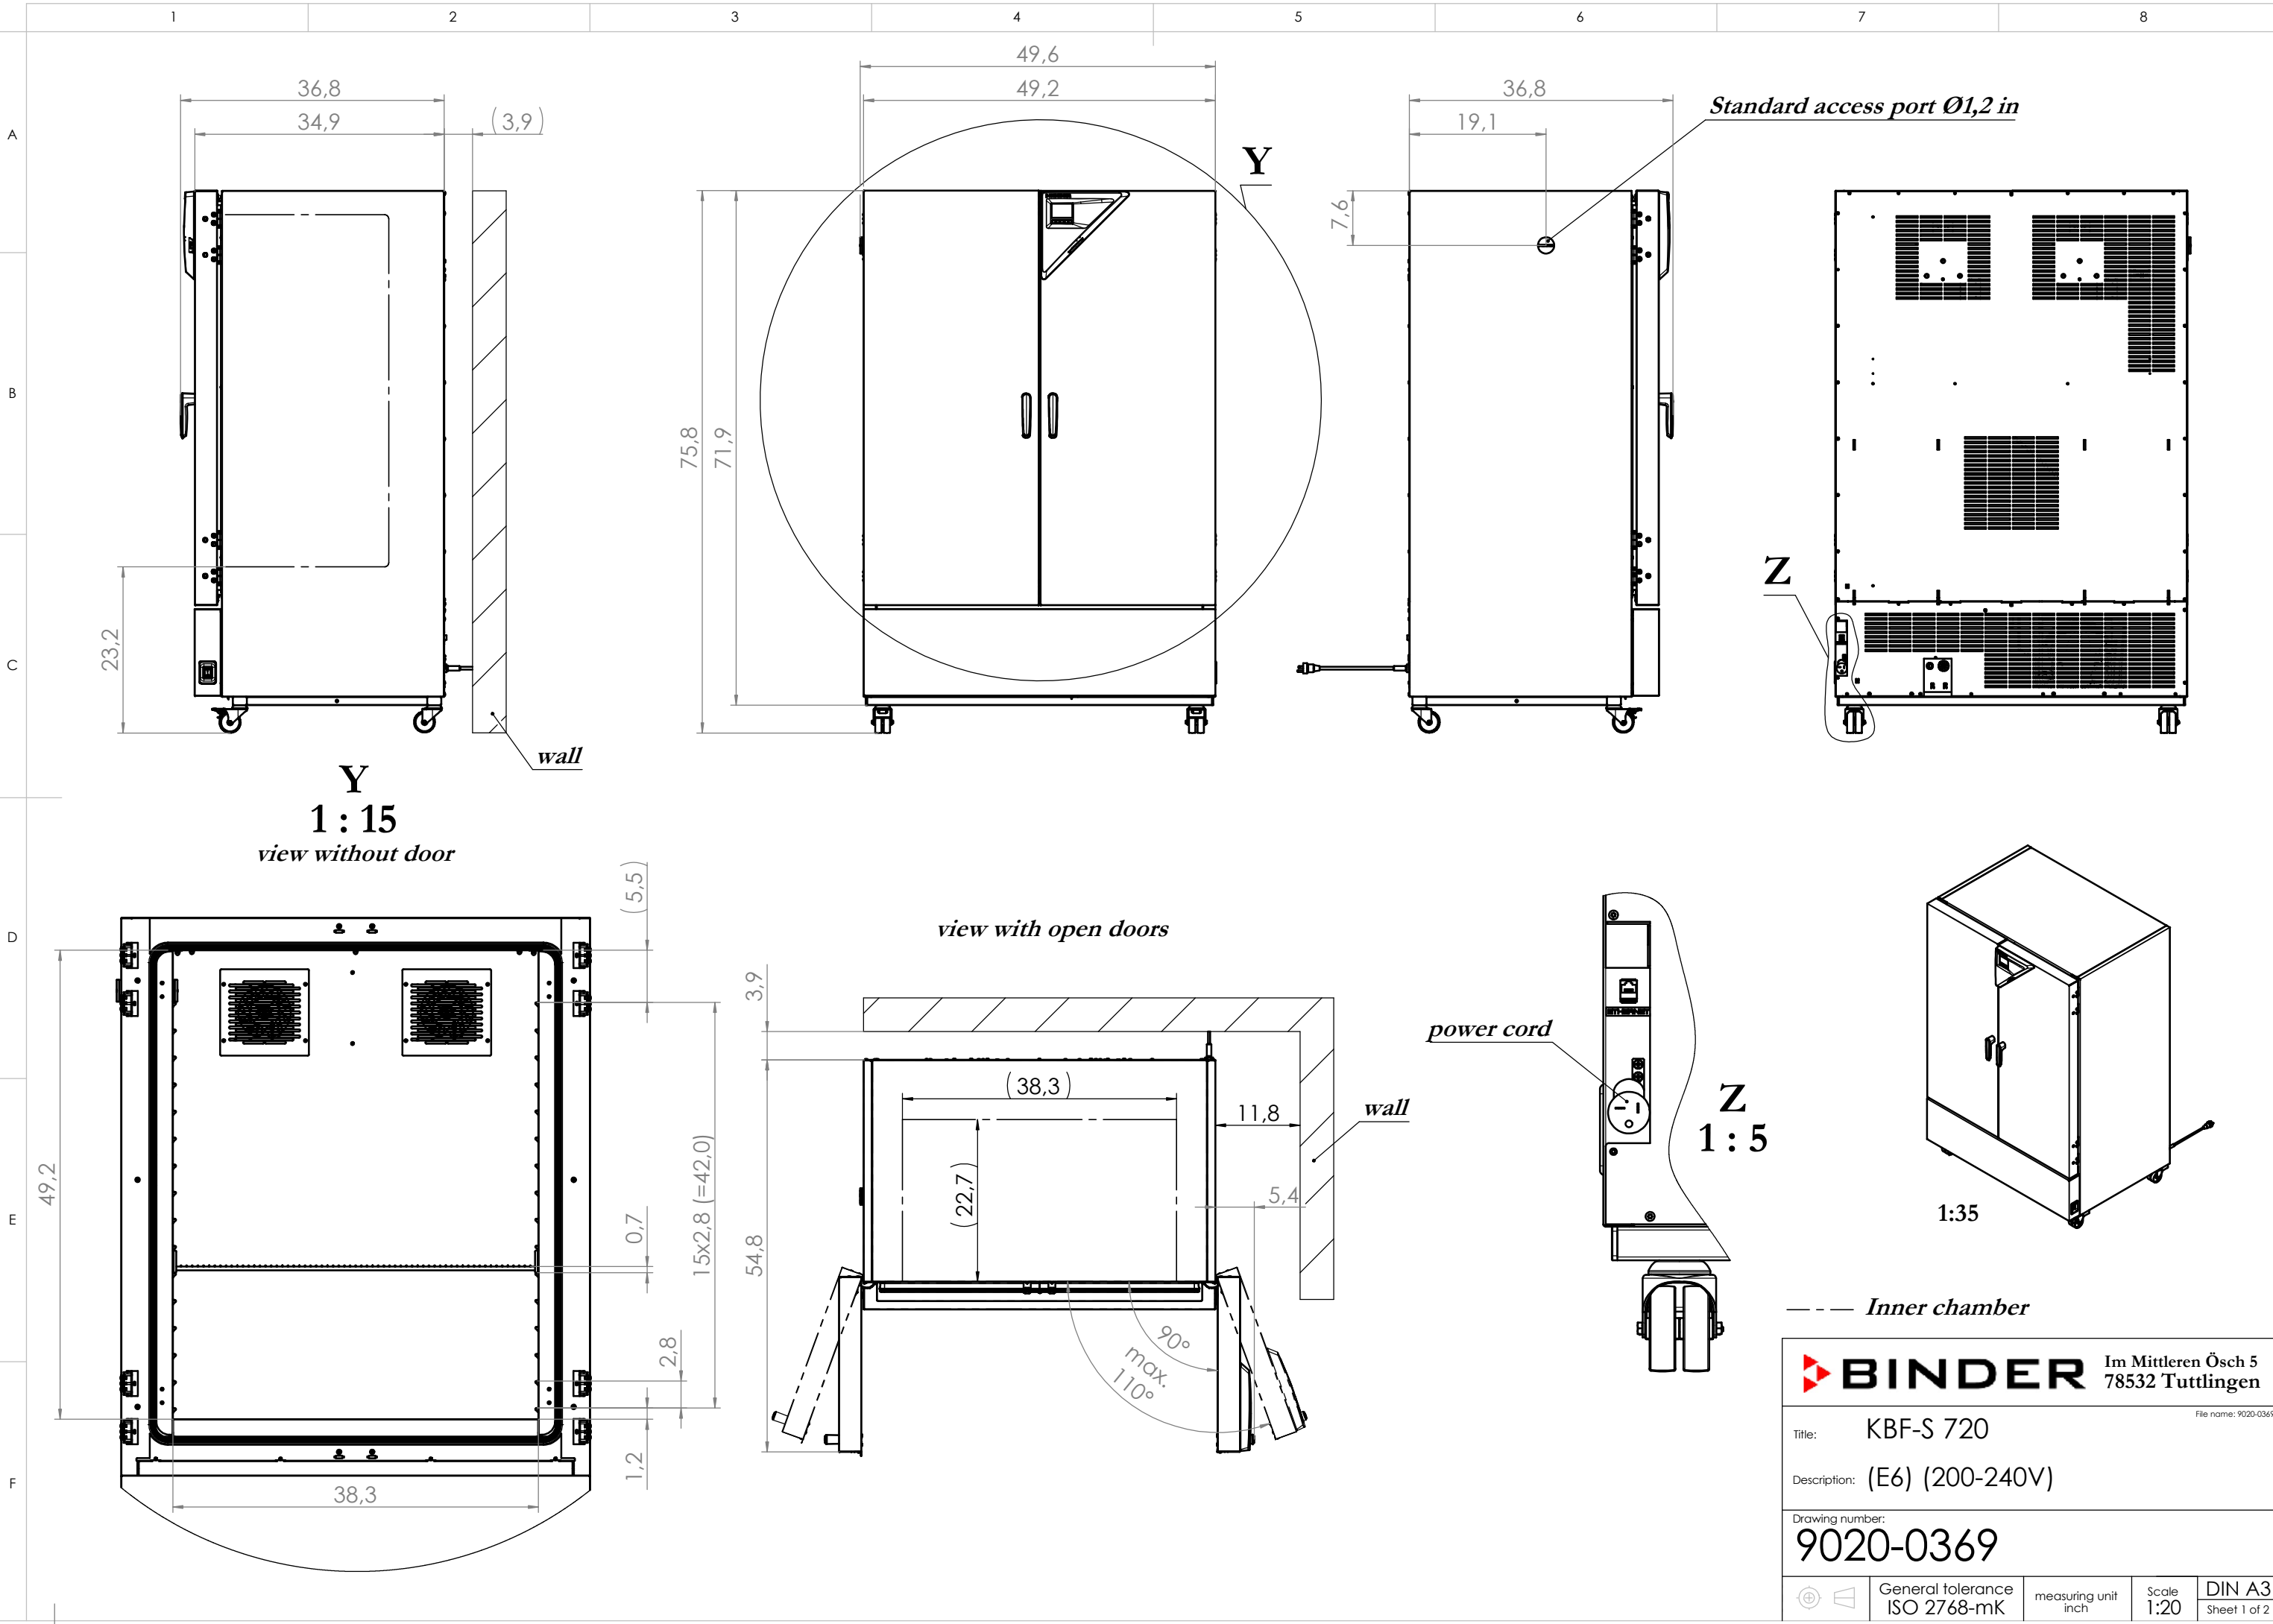

© Binder GmbH 2017 Diese Zeichnung ist urheberrechtlich geschützt. Alle Rechte vorbehalten.

--- Inner chamber

<b>BINDER</b>		Im Mittleren Ösch 5 78532 Tuttlingen	
Title:	KBF-S 720		
Description:	(E6) (200-240V)		
Drawing number:	9020-0369		
General tolerance ISO 2768-mK	measuring unit inch	Scale 1:20	DIN A3 Sheet 1 of 2

© Binder GmbH 2017 Diese Zeichnung ist urheberrechtlich geschützt. Alle Rechte vorbehalten.

— inner chamber  
 possible position for access ports, via BINDER INDIVIDUAL

**BINDER** Im Mittleren Ösch 5  
 78532 Tuttlingen  
 File name: 9020-0369

Title: KBF-S 720  
 Description: (E6) (200-240V)

Drawing number:  
**9120-0369**

General tolerance ISO 2768-mK	measuring unit inch	Scale 1:15	DIN A3 Sheet 2 of 2
----------------------------------	------------------------	---------------	------------------------