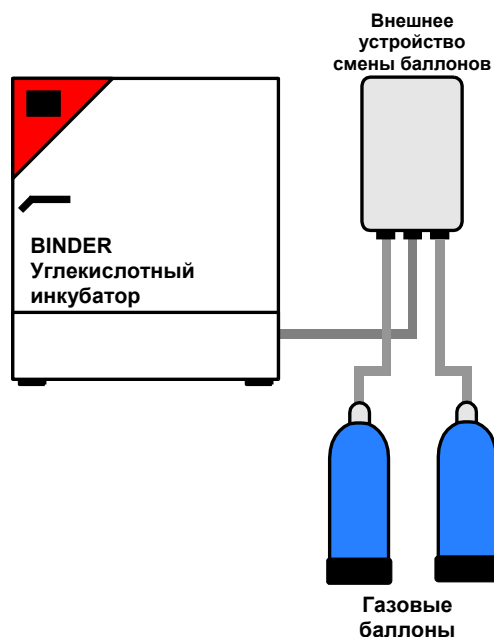

BINDER – Комплект подачи газа | Арт. №: 8012-0408

Внешний переключатель в комплекте подачи газа для инкубаторов BINDER автоматически переводит подачу газа со второго баллона, как только первый газовый баллон пуст. В этот комплект входит функция звукового и визуального сигнала, а также релейный выход для внешней системы оповещения. Этот набор можно установить только на двух CO₂ инкубаторах, которые используют газовые баллоны с CO₂, O₂ или N₂.

Технические характеристики:

Размеры ДхШхГ (мм/дюйм):

≈ 200 / 7,87 x 120 / 4,72 x 95 / 3,74

Вес системы подачи газа: ≈ 2 кг / 4,4 фунта.

Давление в системе подачи: 0,3 бар / 4,4 ф. на кв.дюйм до 2,0 бар / 29 ф. на кв.дюйм

Автоматическое переключение с пустого баллона на полный при падении давления ниже 0,3 бар / 4,4 ф. на кв. дюйм

Комплект поставки

- Блок управления устройства смены баллонов
- Блок питания с переходниками
- Тройник
- 4 шланговых хомута
- Стенной крюк

Схема подключения:

Подключение инкубатора BINDER (CO₂) к двум газовым баллонам

Подключение инкубатора BINDER (CO₂) к двум газовым баллонам